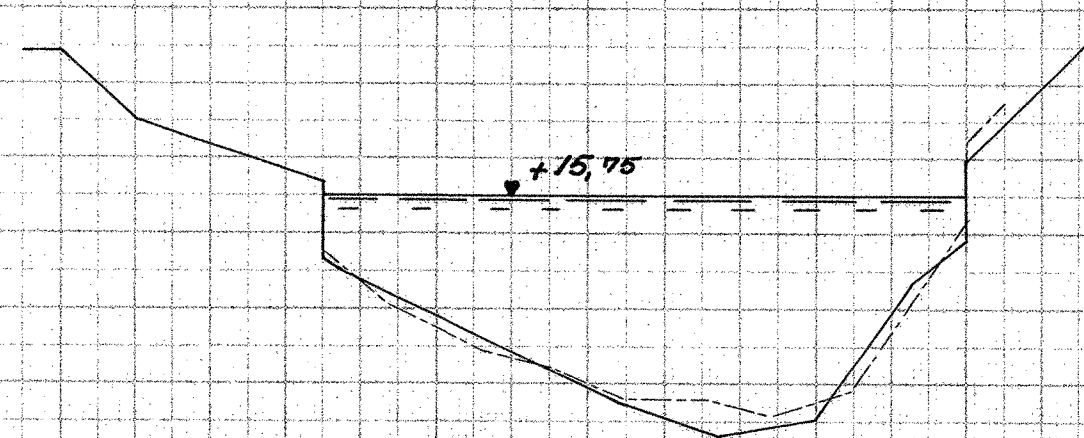

Tværfiler i Gudena

St. 126

St. 126*

St. 127

St. 127*

St. 128

St. 128*

St. 129

St. 129*

St. 130

St. 130*

St. 131

St. 131*

Opmaalt i Juli 1946

Længder 1:200
Højder 1:50

Opmaalt og tegnet af P.A.B.