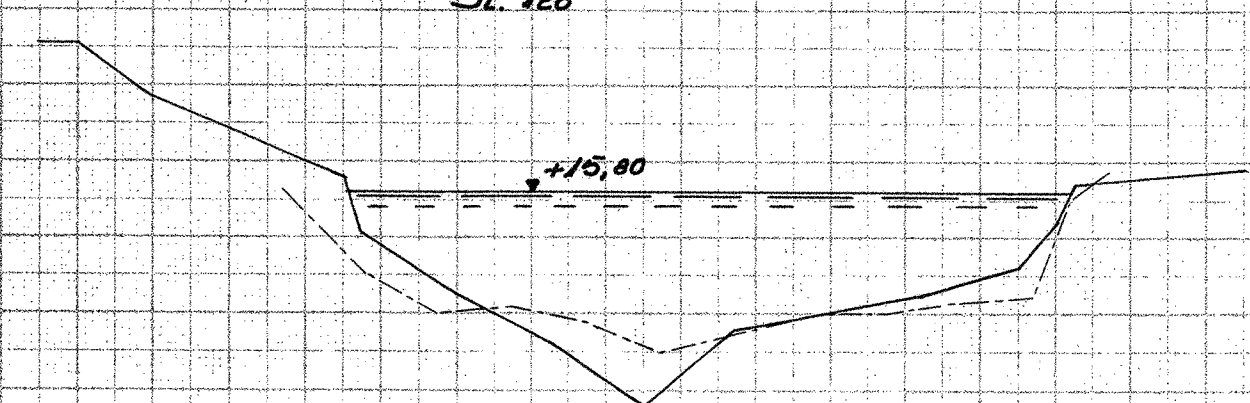

Tværfiler i Gudena

St. 126

St. 126*

St. 127

St. 127*

St. 128

St. 128*

St. 129

St. 129*

St. 130

St. 130*

St. 131

St. 131*

Opmaalt i Juli 1946

Længder 1:200
Højder 1:50

Opmaalt og tegnet af P.A.B.