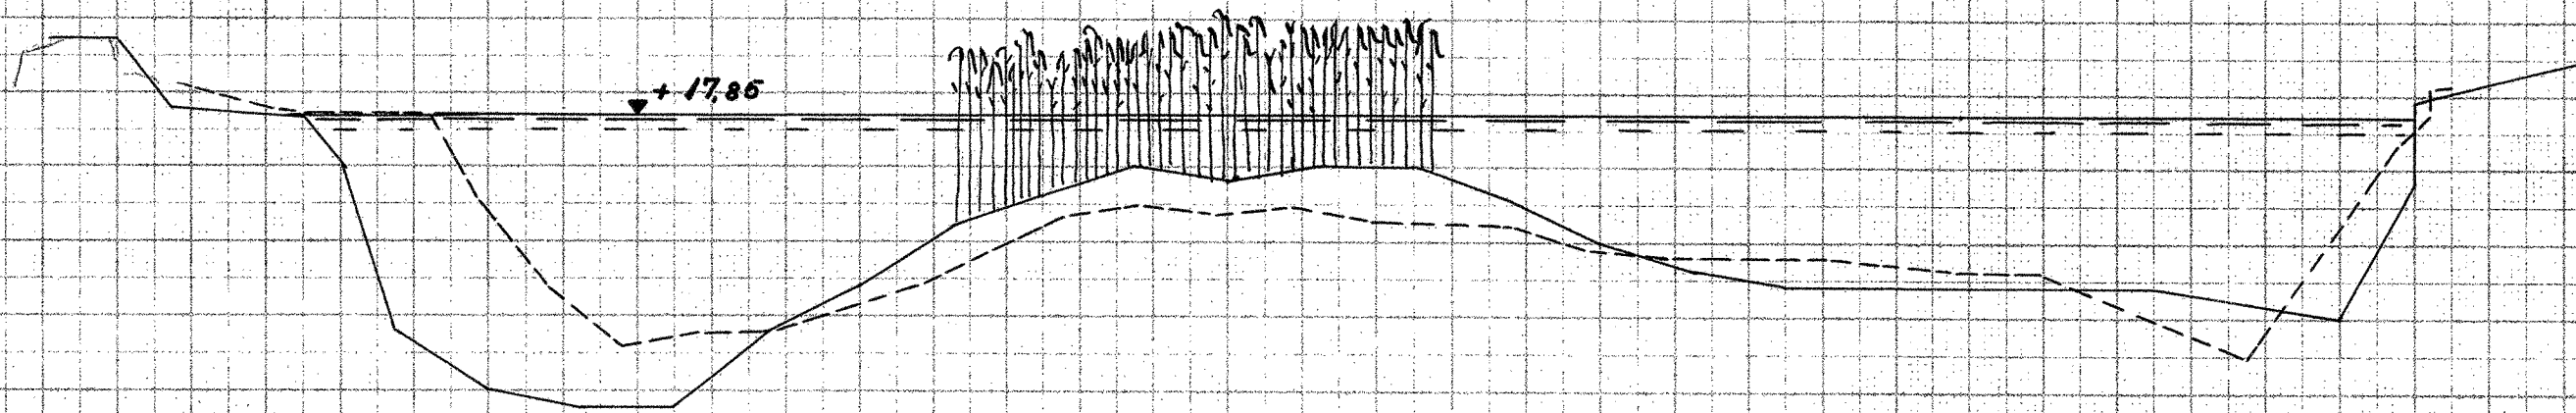

Tværfiler i Gudena

St. 63^x

St. 64

St. 64^x

St. 65

Opmaatt i Juli 1946

Længder 1:200

Højder 1:50

Opmaatt og tegnet af P.A.R.

V.B.V. Sønderborg 1946

SA 01814 5 21