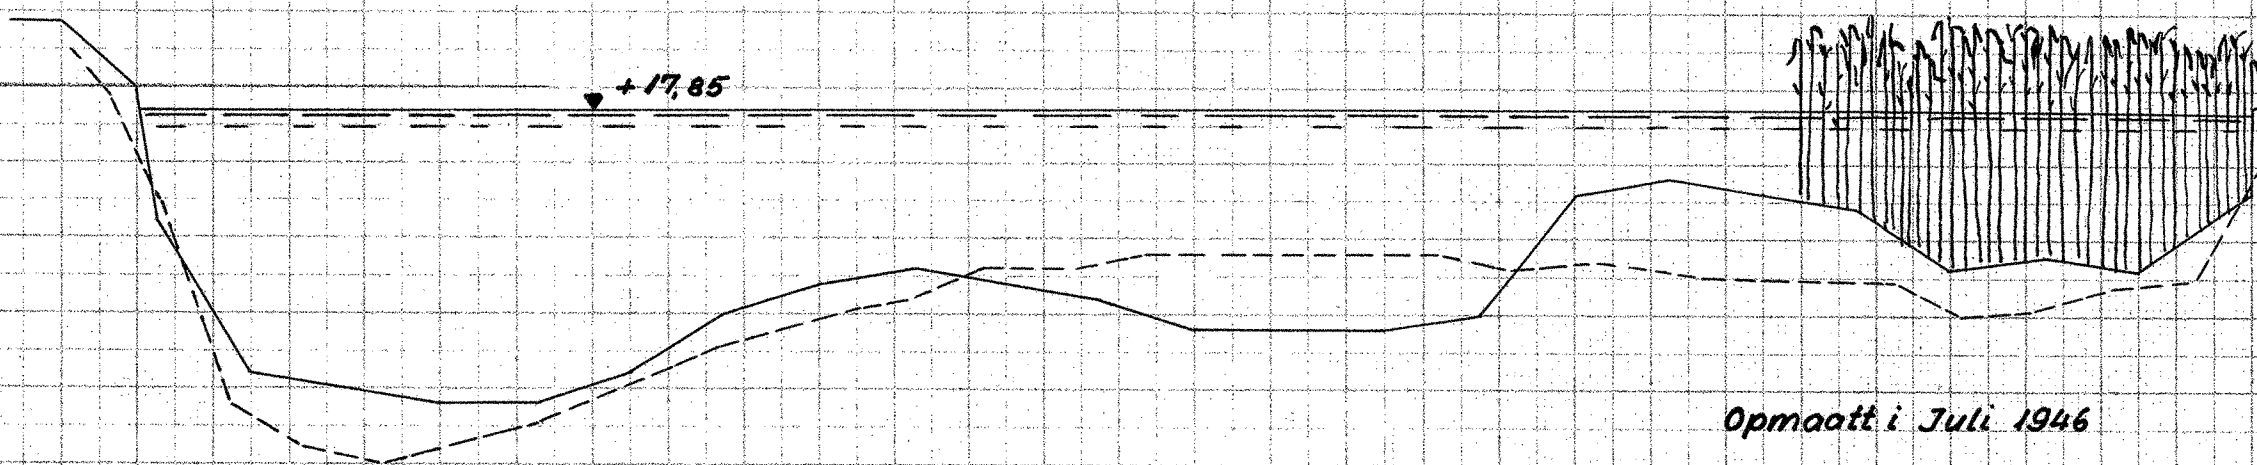

Tværfiler i Gudena

St. 63^x

St. 64

St. 64^x

St. 65

Opmaatt i Juli 1946

Længder 1:200

Højder 1:50

Opmaatt og tegnet af P.A.R.

V.B.V. Sønderborg 1946

SA 01814 5 21