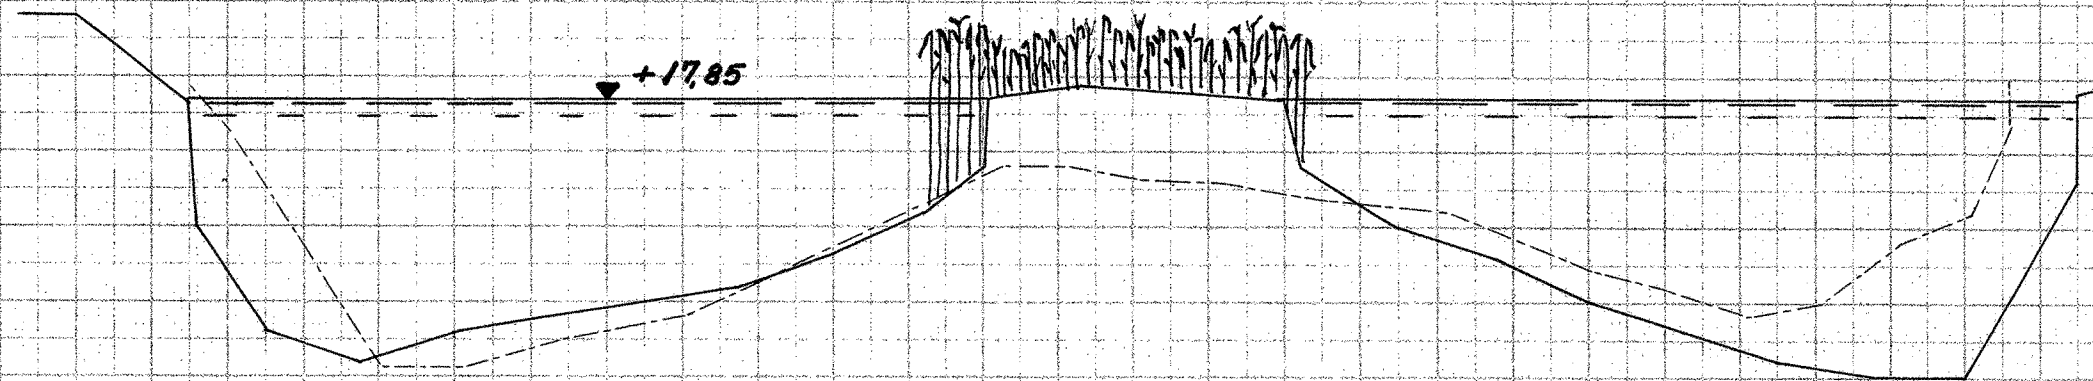

Tværfiler i Gudena

St. 63^x

St. 64

St. 64^x

St. 65

Opmaatt i Juli 1946

Længder 1:200

Højder 1:50

Opmaatt og tegnet af P.A.R.

V.B.V. Sønderborg 1946

SA 01814 5 21