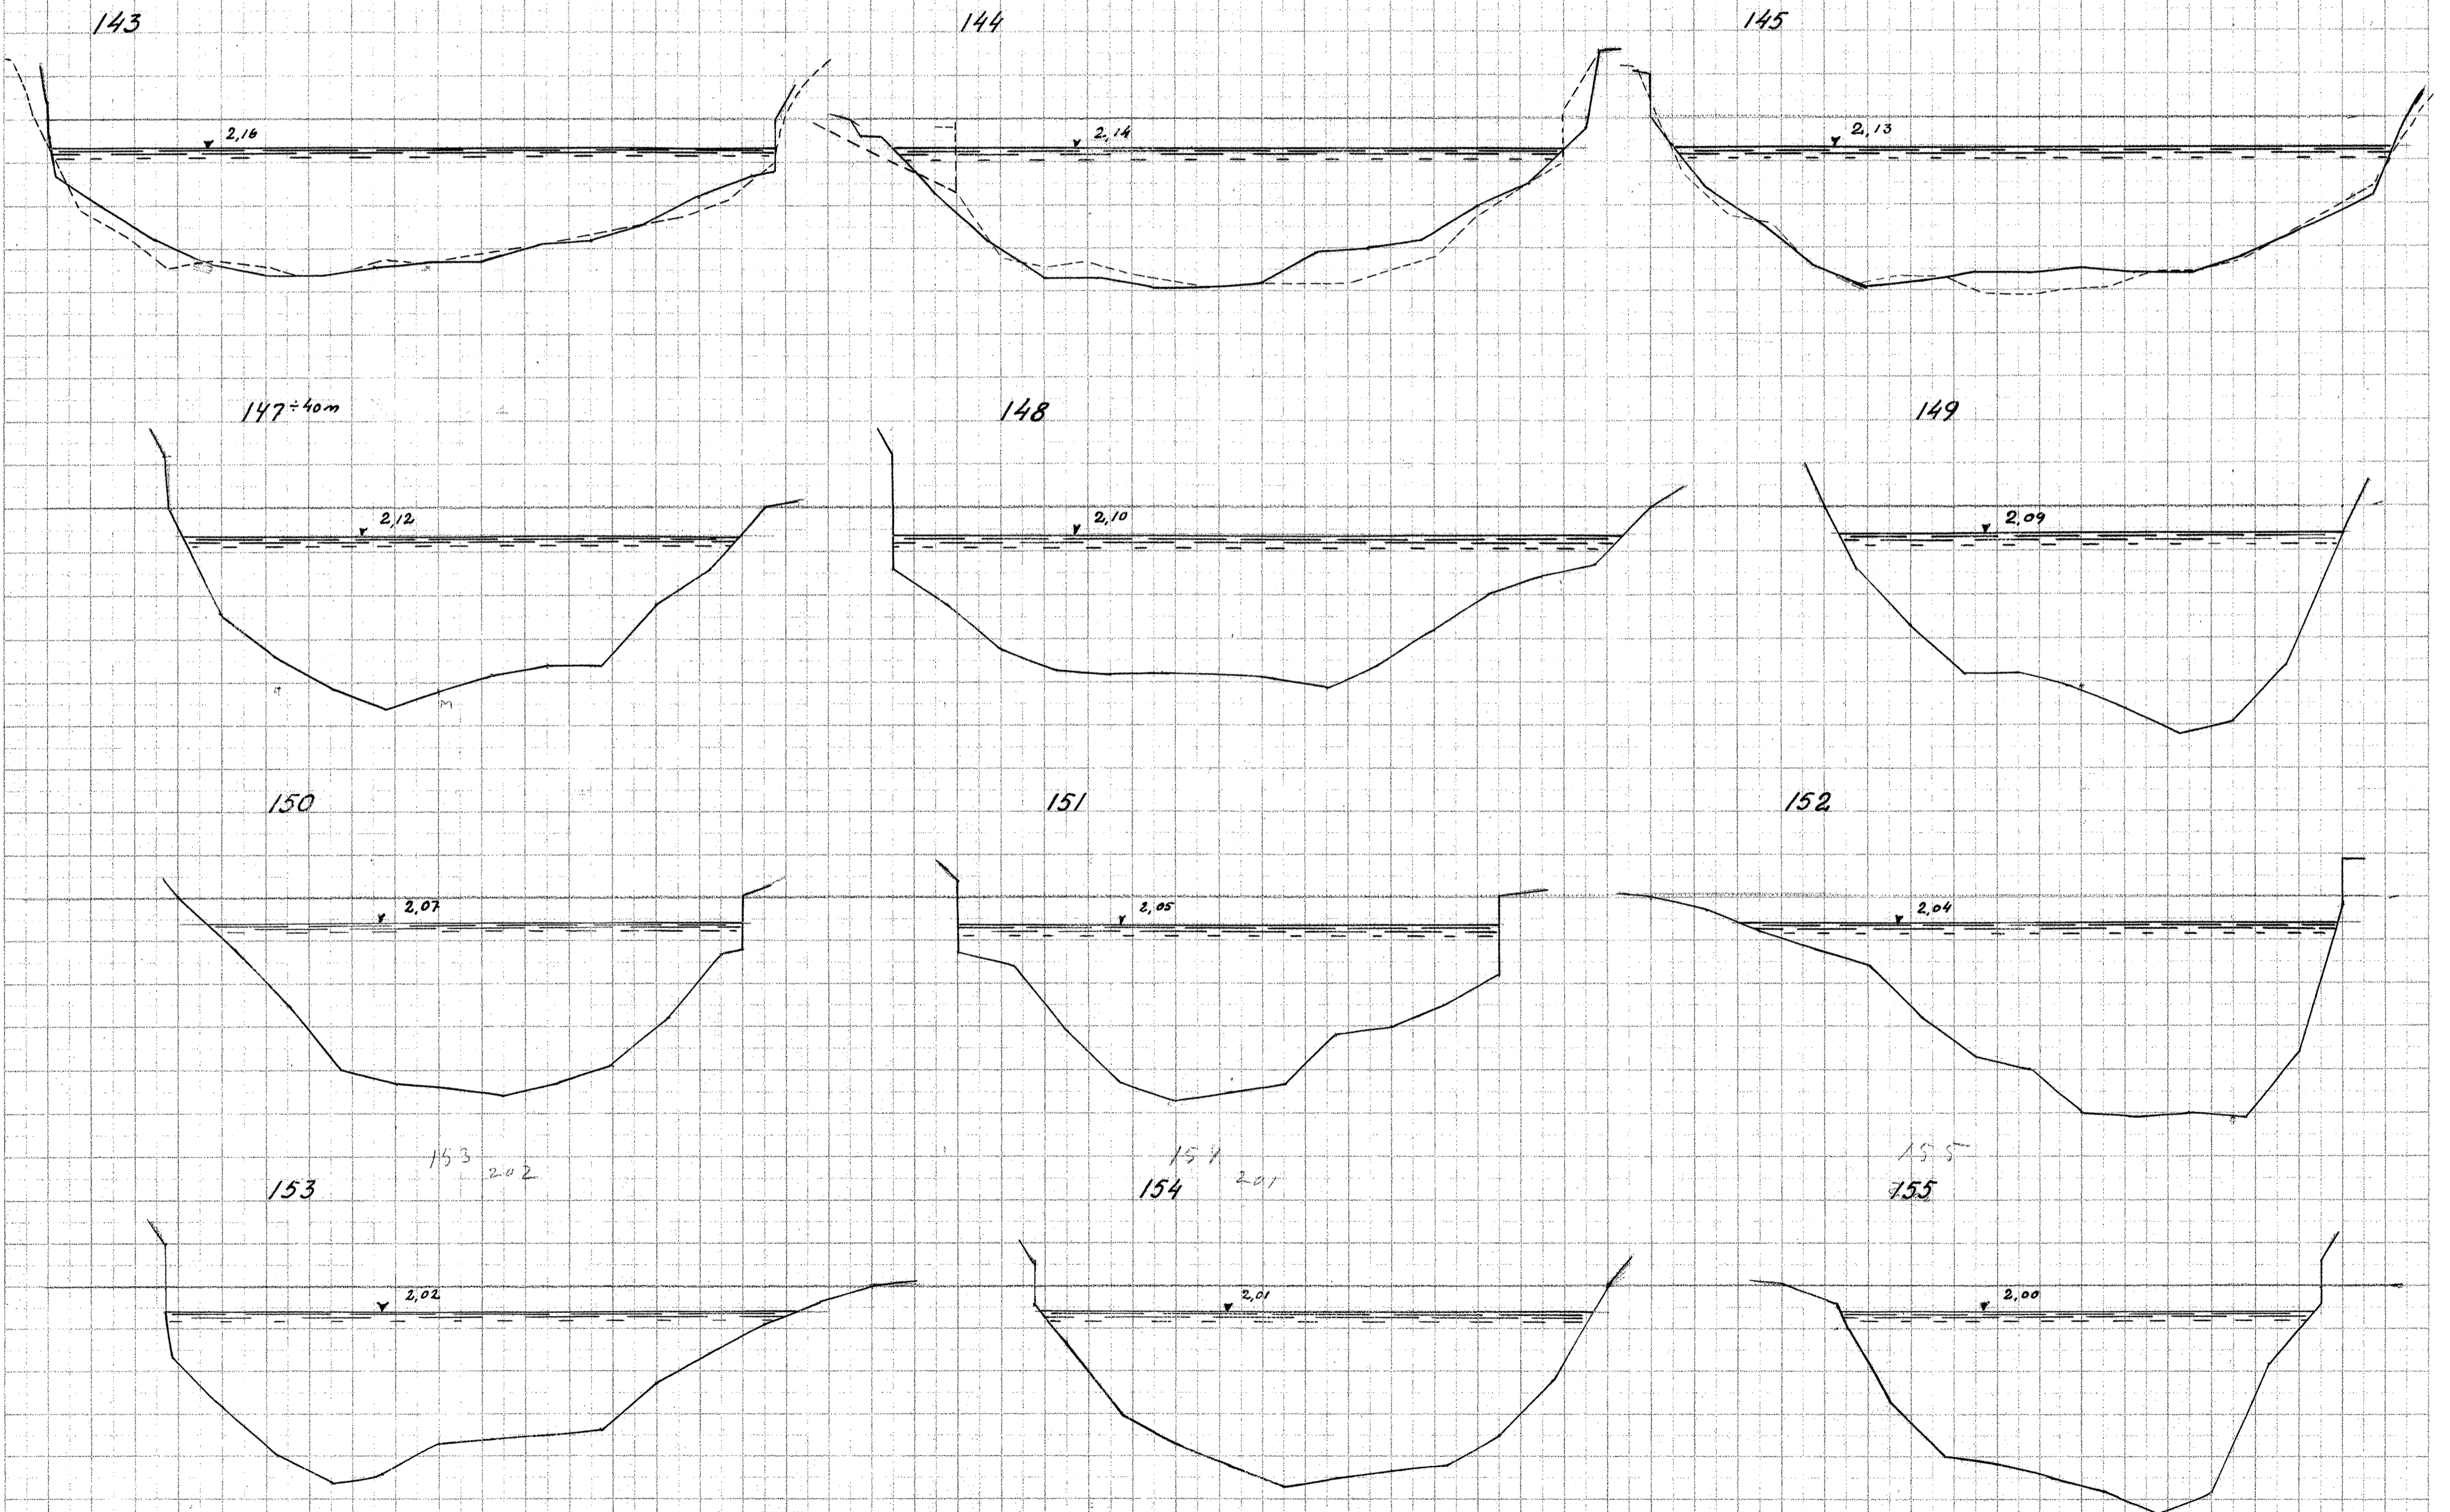

Gudena, Tverrprofiler

Længder 1:200  
Højder 1:50