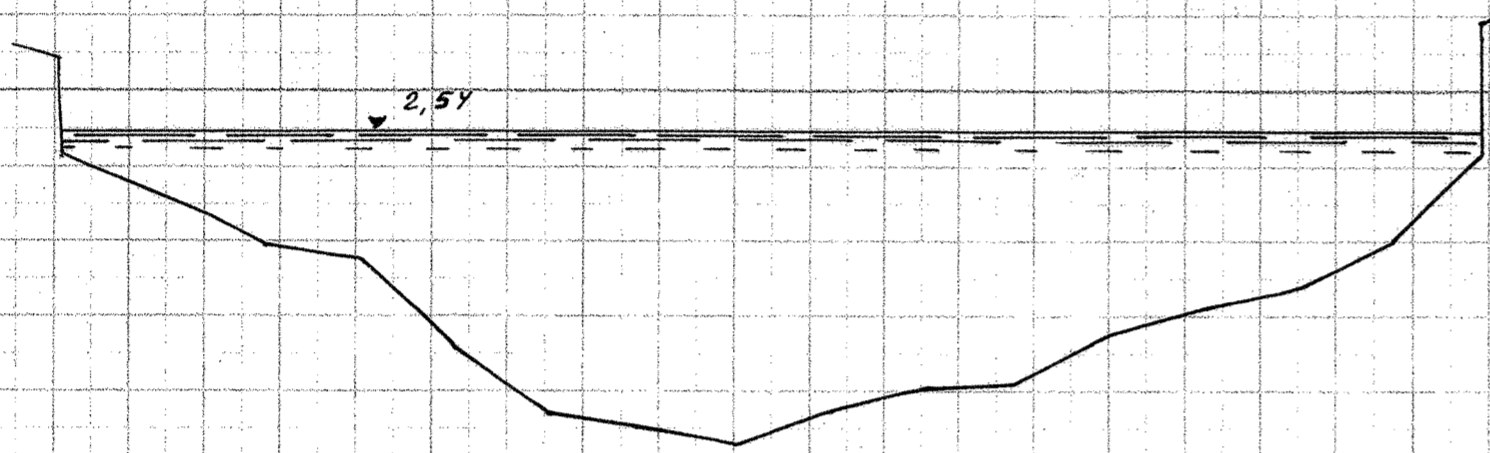

Gudensaa, Tverprofilen

113+60m

114 ÷ 15m

114

(115)

116

117

118

119

120

121

Længder 1:200

Højder 1:50