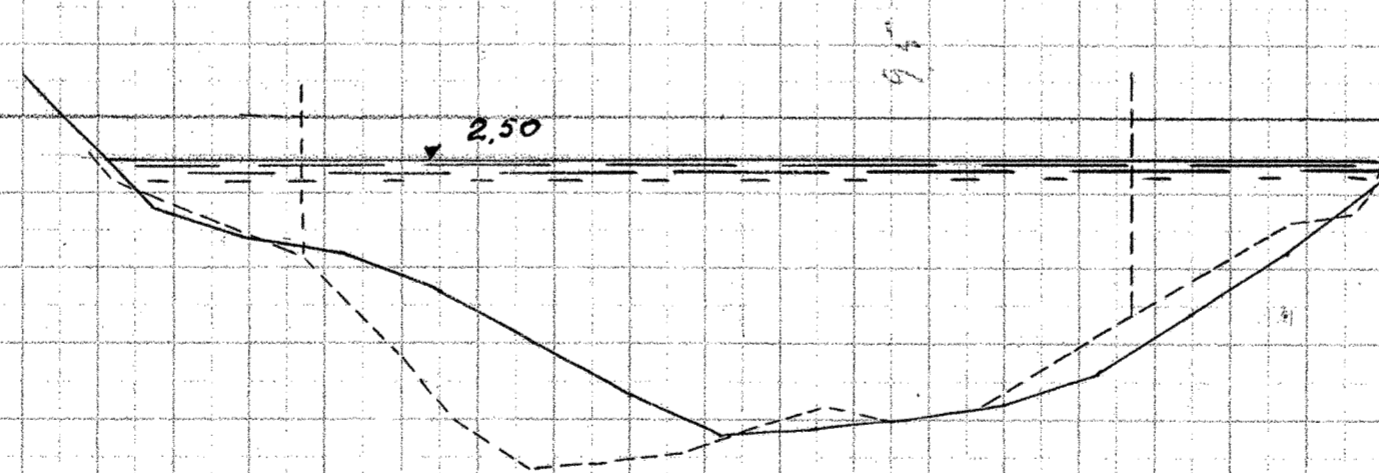

Gudensaa, Tverprofilen

113+60m

114 ÷ 15m

114

(115)

116

117

118

119

120

121

Længder 1:200

Højder 1:50