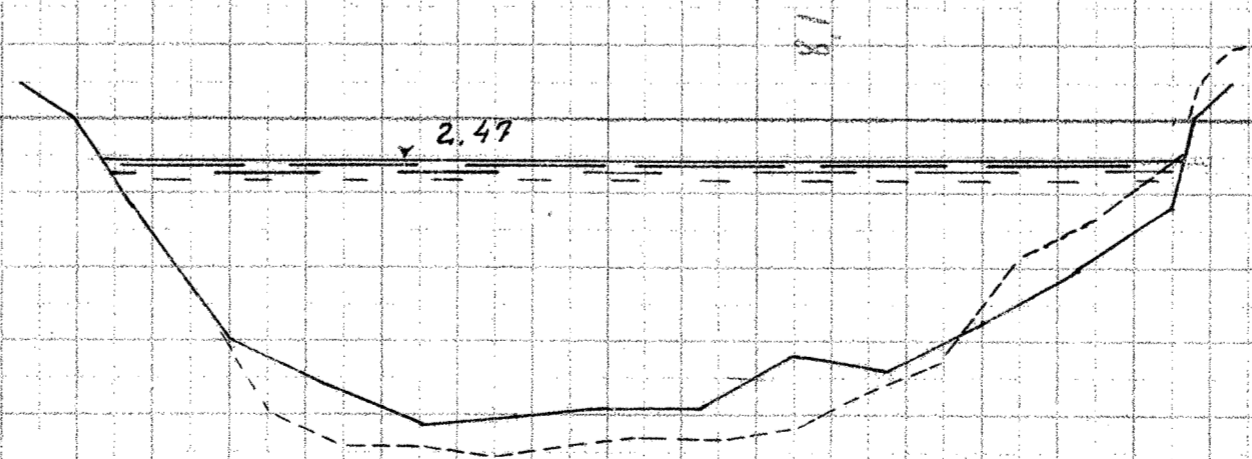

Gudensaa, Tverprofilen

113+60m

114 ÷ 15m

114

(115)

116

117

118

119

120

121

Længder 1:200

Højder 1:50