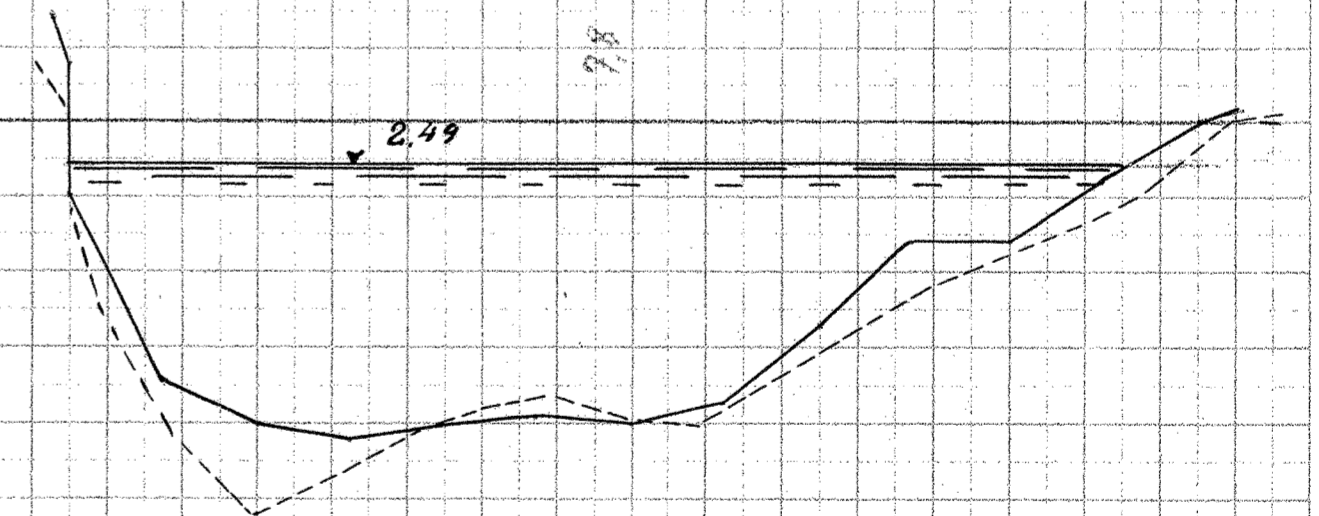

Gudensaa, Tverprofilen

113+60m

114 ÷ 15m

114

(115)

116

117

118

119

120

121

Længder 1:200

Højder 1:50