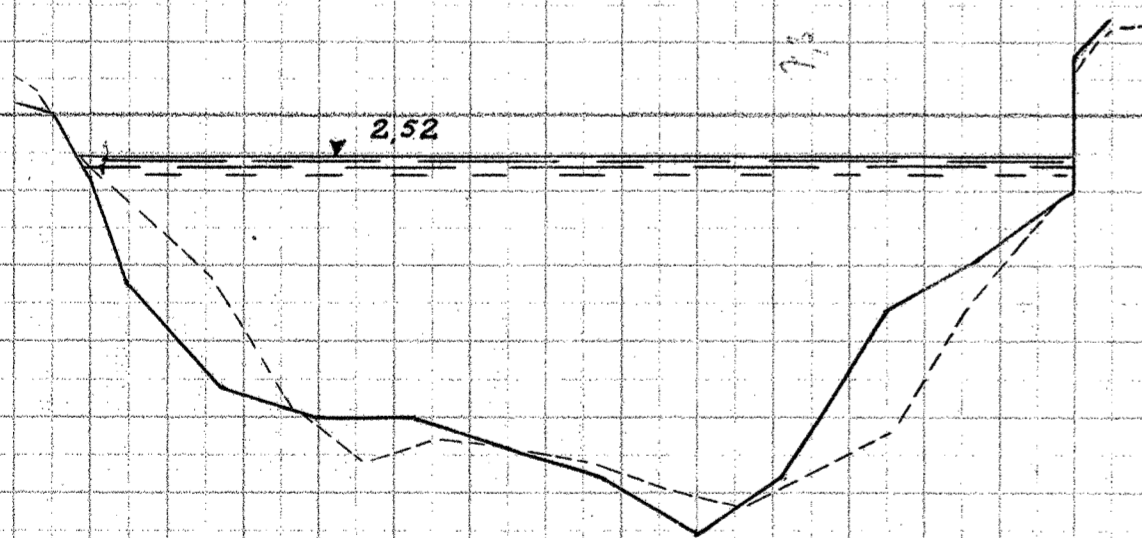

Gudensaa, Tverprofilen

113+60m

114 ÷ 15m

114

(115)

116

117

118

119

120

121

Længder 1:200

Højder 1:50