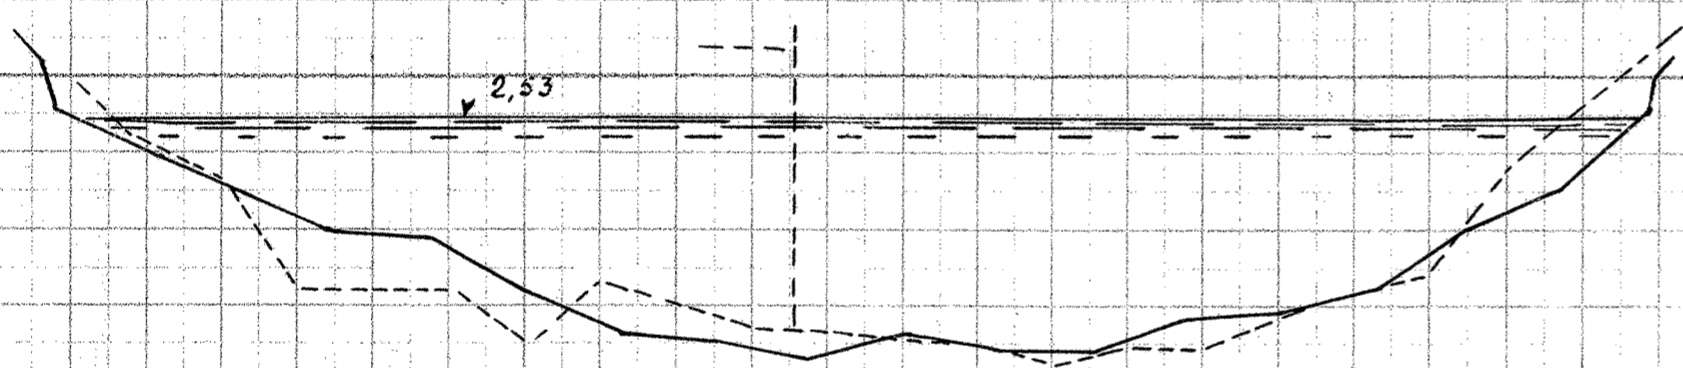

Gudensaa, Tverprofilen

113+60m

114 ÷ 15m

114

(115)

116

117

118

119

120

121

Længder 1:200

Højder 1:50