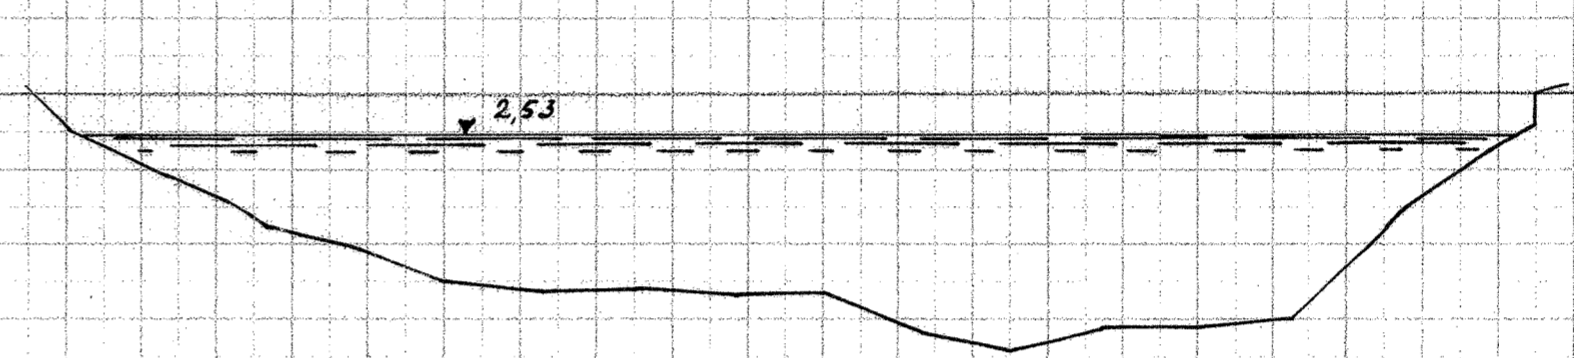

Gudensaa, Tverprofilen

113+60m

114 ÷ 15m

114

(115)

116

117

118

119

120

121

Længder 1:200

Højder 1:50