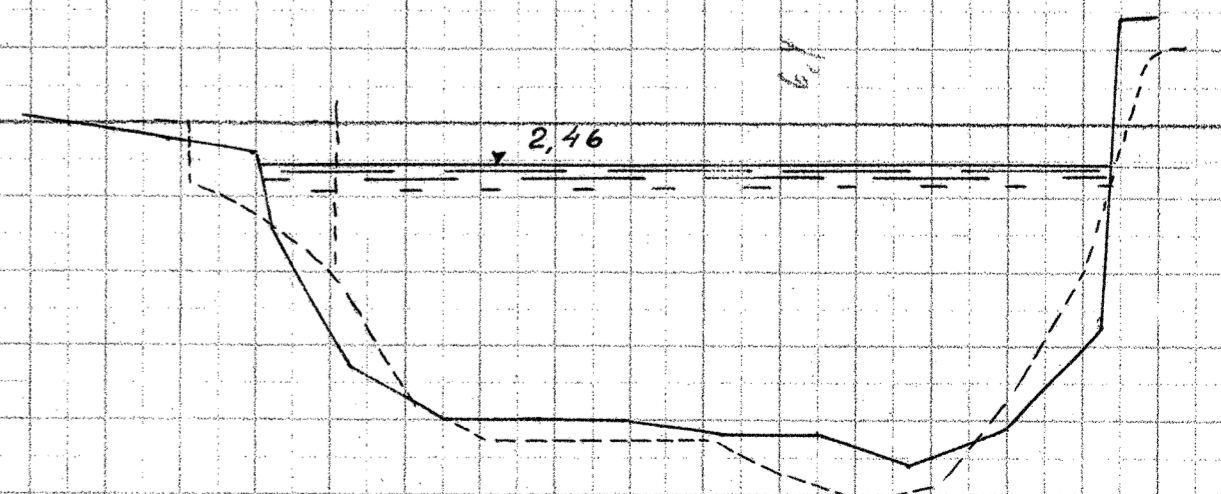

Gudensaa, Tverprofilen

113+60m

114 ÷ 15m

114

(115)

116

117

118

119

120

121

Længder 1:200

Højder 1:50