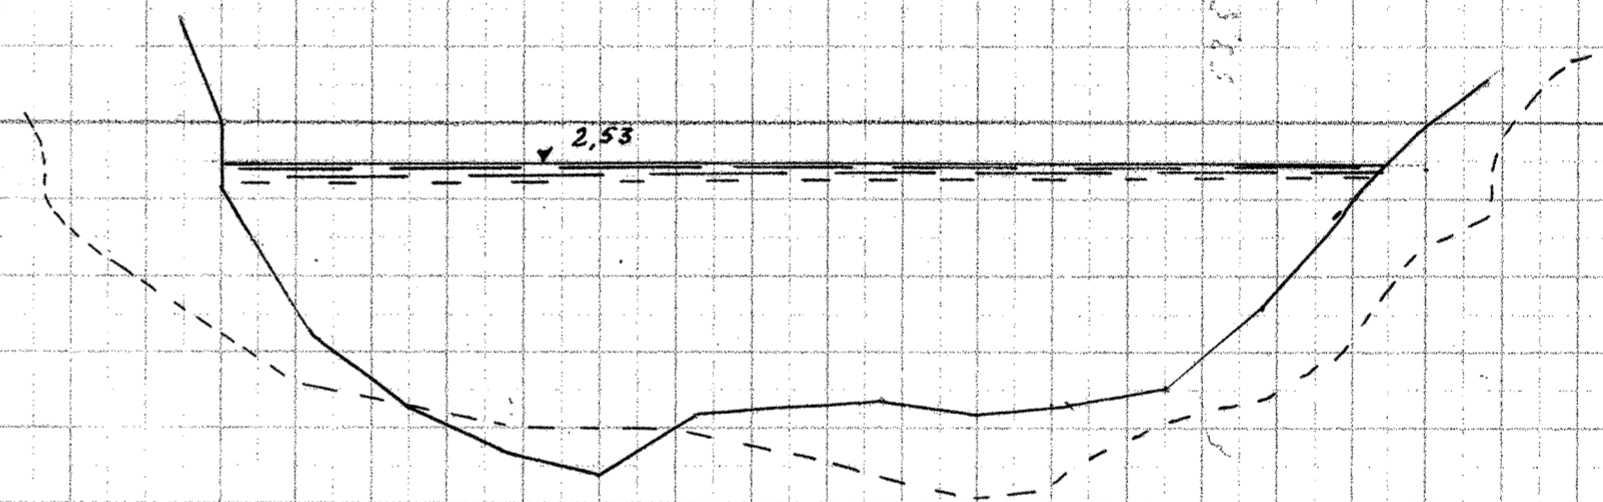

Gudensaa, Tverprofilen

113+60m

114 ÷ 15m

114

(115)

116

117

118

119

120

121

Længder 1:200

Højder 1:50