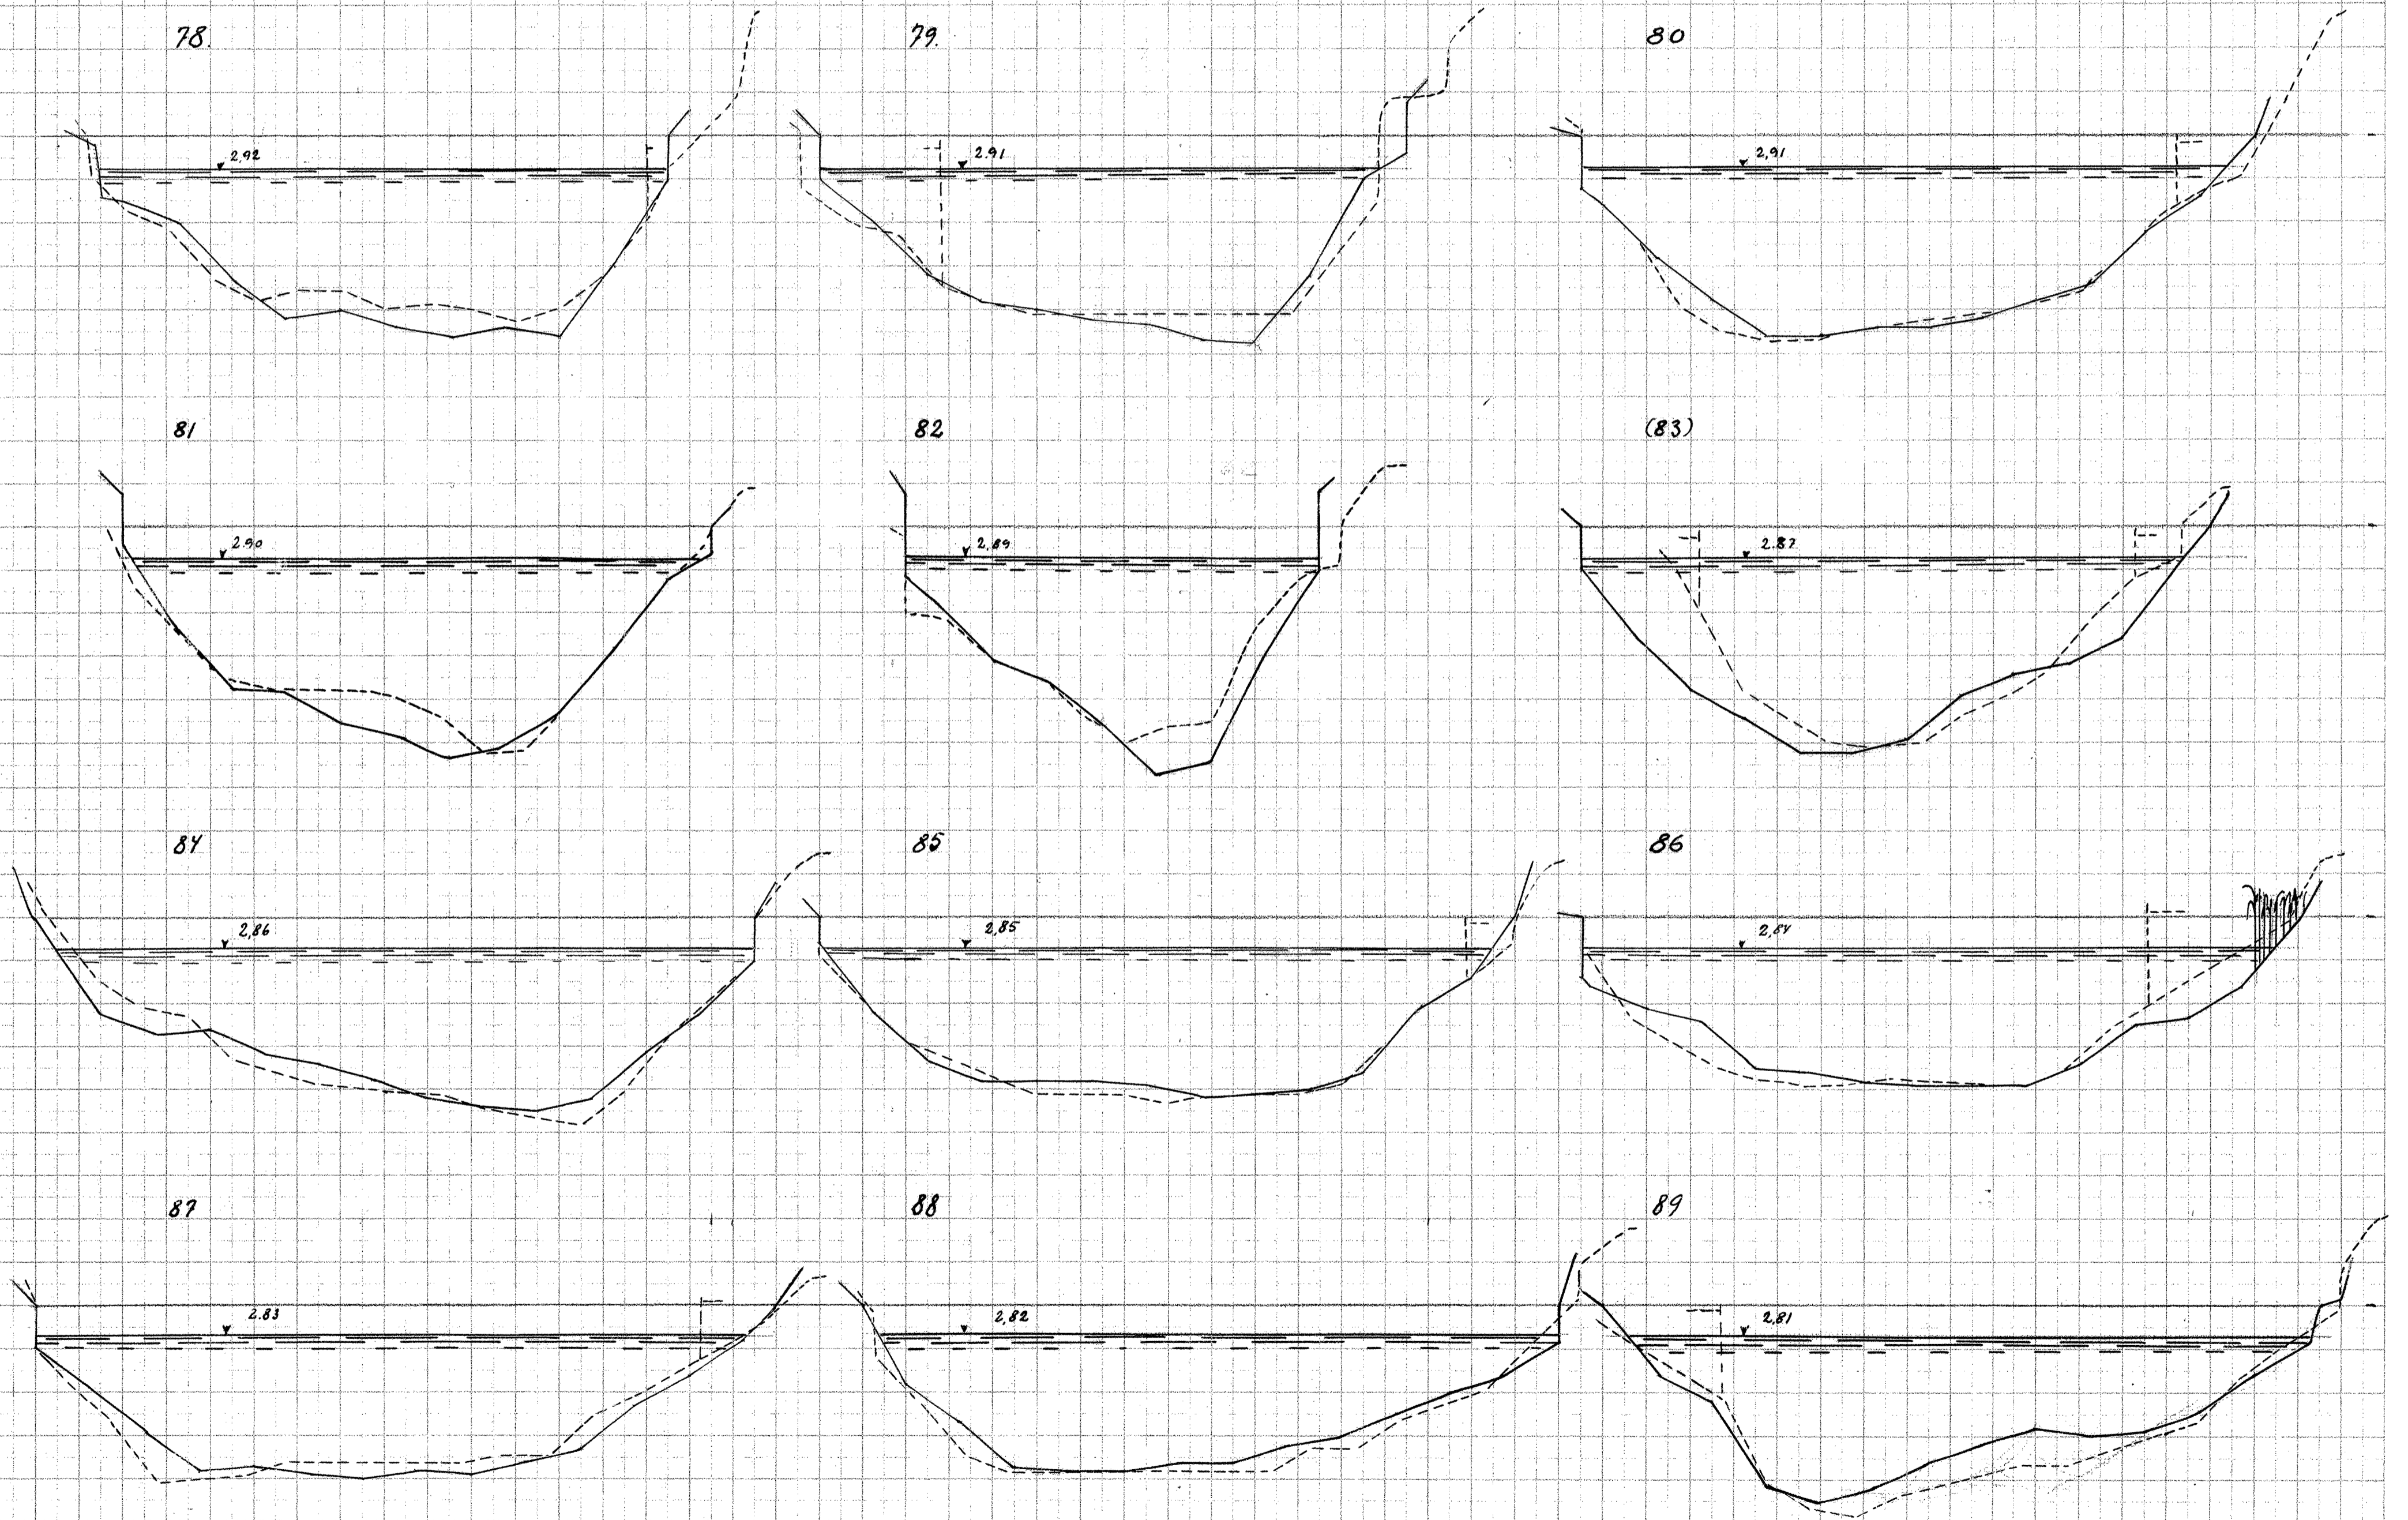

Gudanaa, Tverprofiler

Laengder 1:200

Højder 1:50