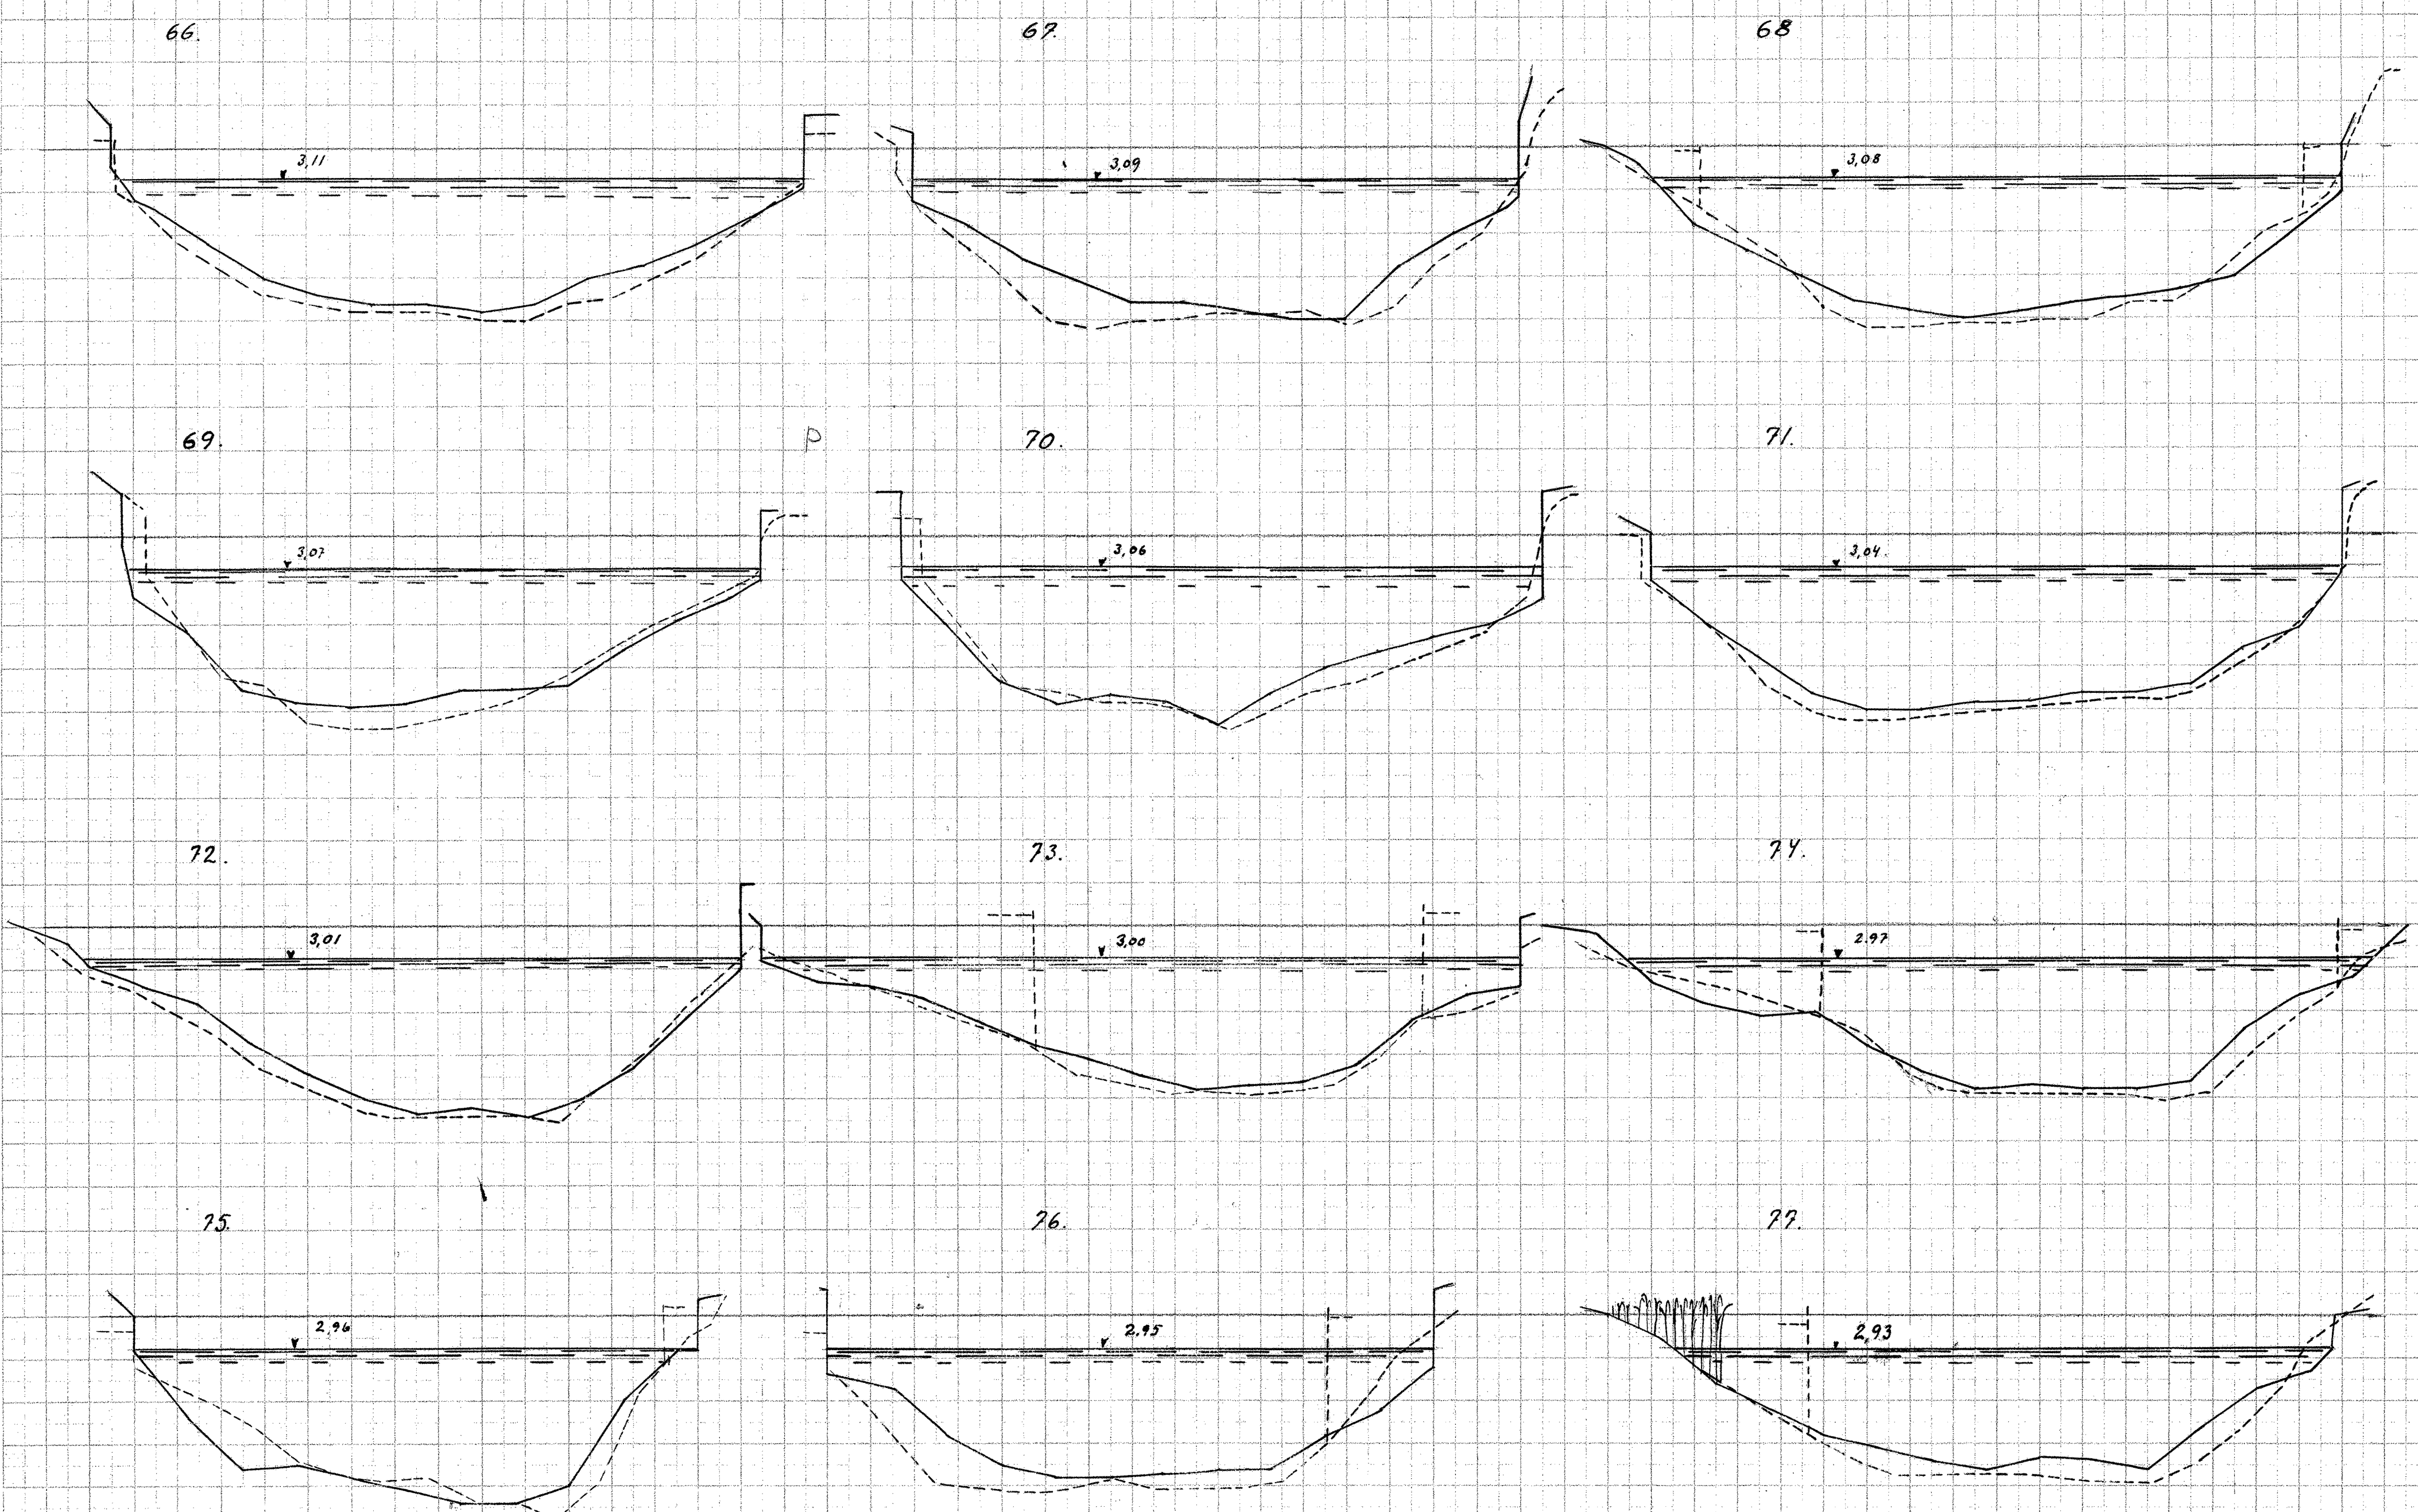

17  
Broslytbl

Gudensaa, Tæserprofiler

Længder 1:200  
Højder 1:50

Opmaalt Juni 1932

Opmaaling af 1921 punkteret