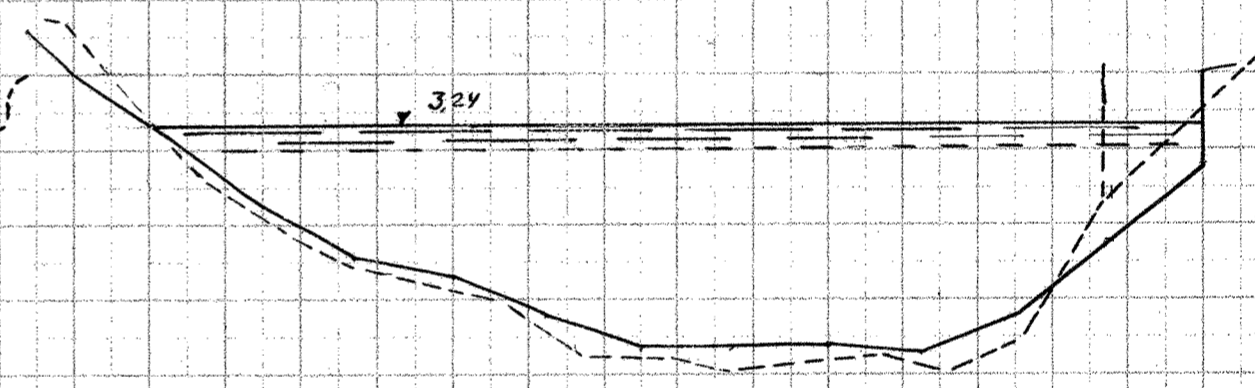

Gudraa, Tvaerprofiler

55.

56.

57.

57 + 25 m (Stenet Revle)

58.

59.

60.

61.

62.

63.

64.

65.

Opmaaling af 1921 punkteret

Længder 1:200

Højder 1:50