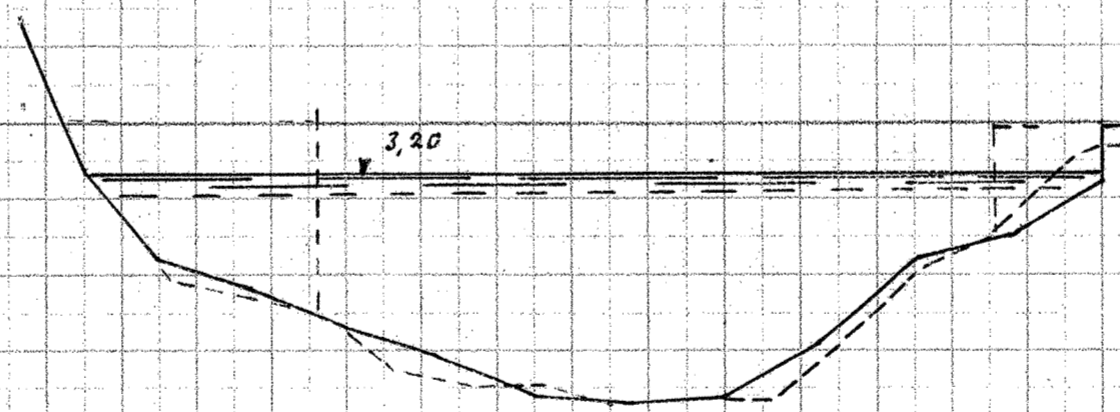

Gudraa, Tvaerprofiler

55.

56.

57.

57 + 25 m (Stenet Revle)

58.

59.

60.

61.

62.

63.

64.

65.

Opmaaling af 1921 punkteret

Længder 1:200

Højder 1:50