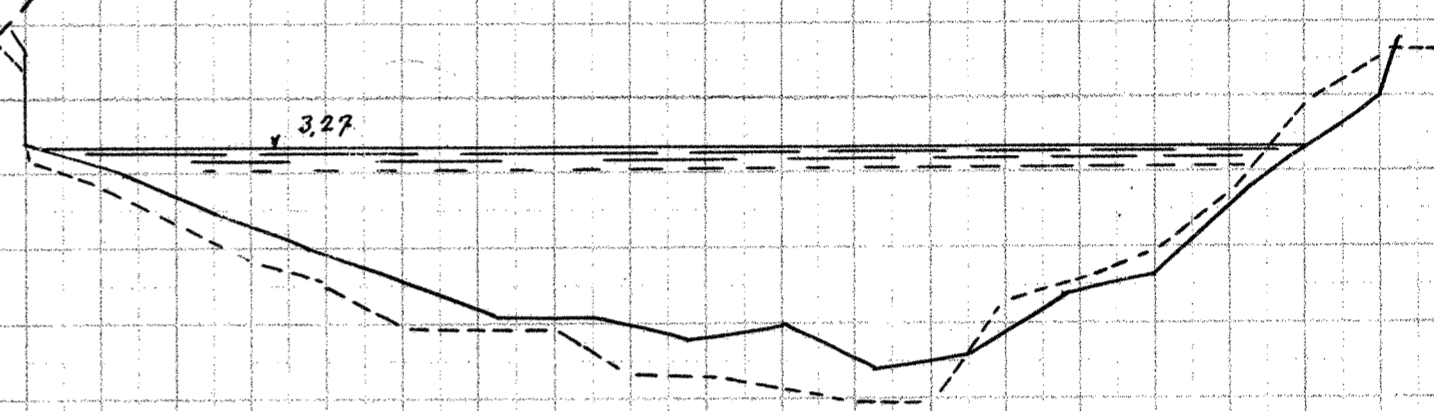

Gudraa, Tvaerprofiler

55.

56.

57.

57 + 25 m (Stenet Revle)

58.

59.

60.

61.

62.

63.

64.

65.

Opmaaling af 1921 punkteret

Længder 1:200

Højder 1:50