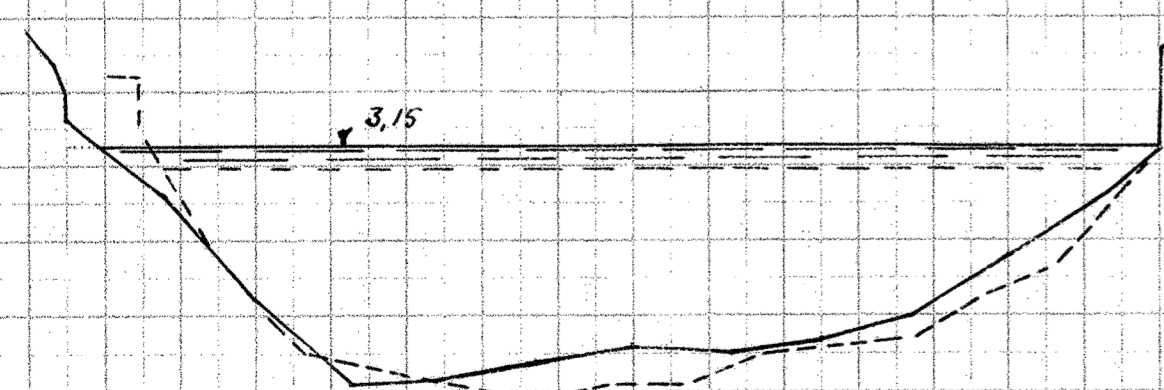

Gudraa, Tvaerprofiler

55.

56.

57.

57 + 25 m (Stenet Revle)

58.

59.

60.

61.

62.

63.

64.

65.

Opmaaling af 1921 punkteret

Længder 1:200

Højder 1:50