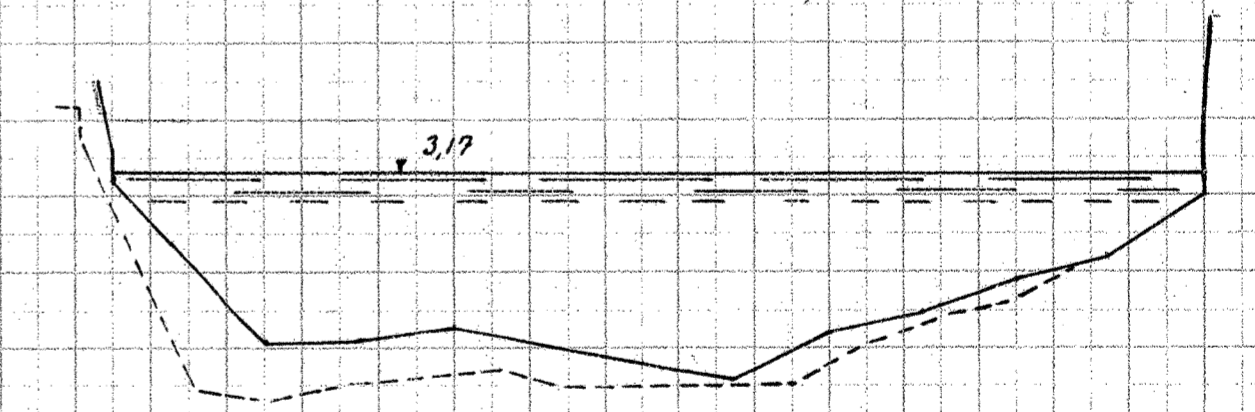

Gudraa, Tvaerprofiler

55.

56.

57.

57 + 25 m (Stenet Revle)

58.

59.

60.

61.

62.

63.

64.

65.

Opmaaling af 1921 punkteret

Længder 1:200

Højder 1:50