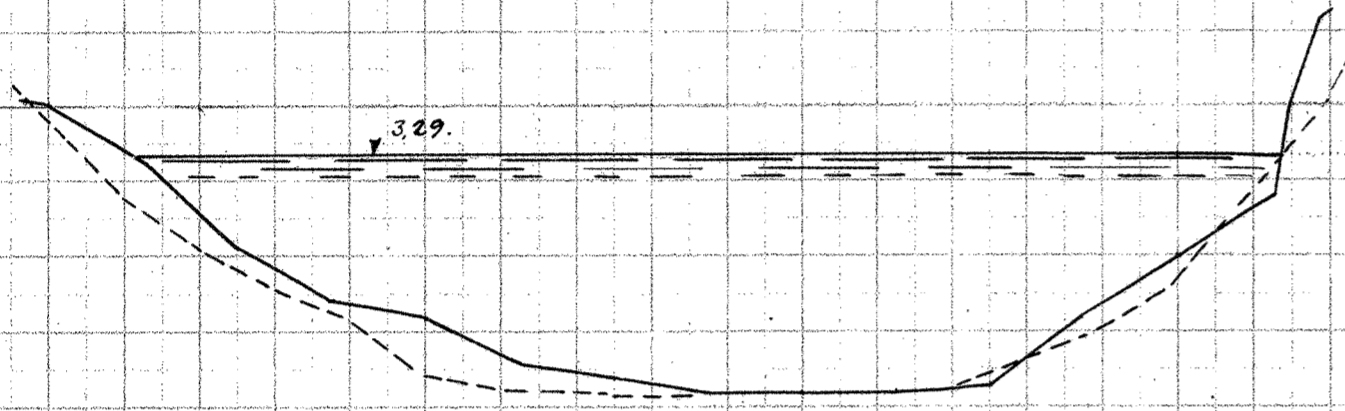

Gudraa, Tvaerprofiler

55.

56.

57.

57 + 25 m (Stenet Revle)

58.

59.

60.

61.

62.

63.

64.

65.

Opmaaling af 1921 punkteret

Længder 1:200

Højder 1:50