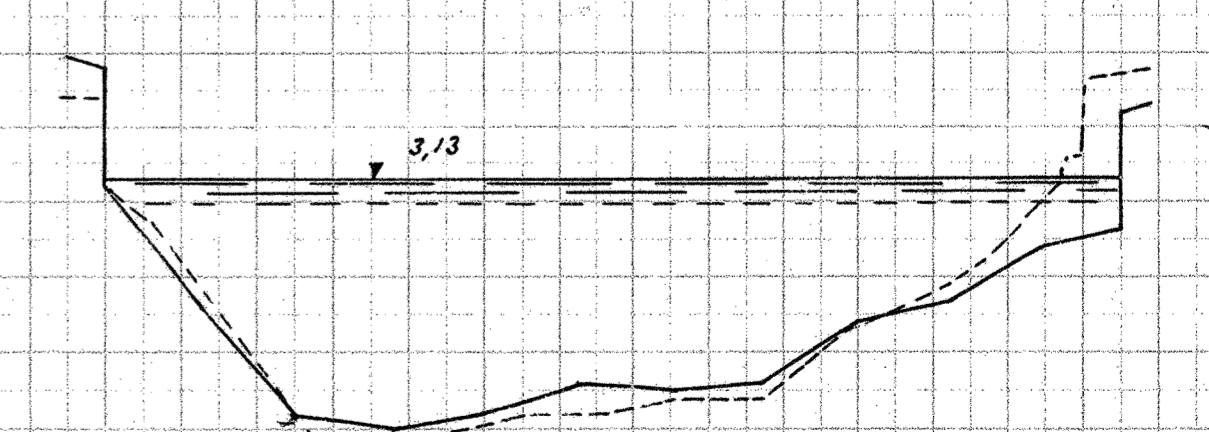

Gudraa, Tvaerprofiler

55.

56.

57.

57 + 25 m (Stenet Revle)

58.

59.

60.

61.

62.

63.

64.

65.

Opmaaling af 1921 punkteret

Længder 1:200

Højder 1:50