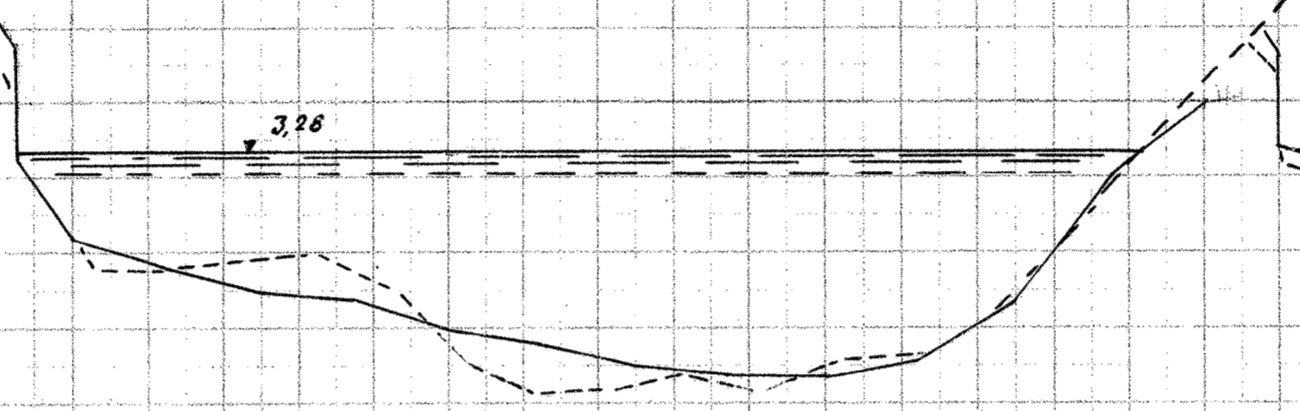

Gudraa, Tvaerprofiler

55.

56.

57.

57 + 25 m (Stenet Revle)

58.

59.

60.

61.

62.

63.

64.

65.

Opmaaling af 1921 punkteret

Længder 1:200

Højder 1:50