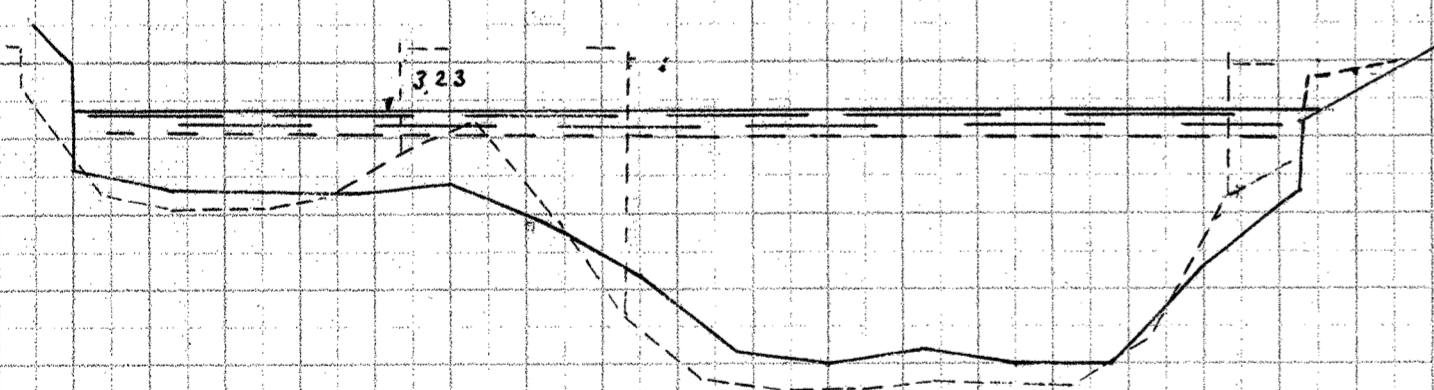

Gudraa, Tvaerprofiler

55.

56.

57.

57 + 25 m (Stenet Revle)

58.

59.

60.

61.

62.

63.

64.

65.

Opmaaling af 1921 punkteret

Længder 1:200

Højder 1:50