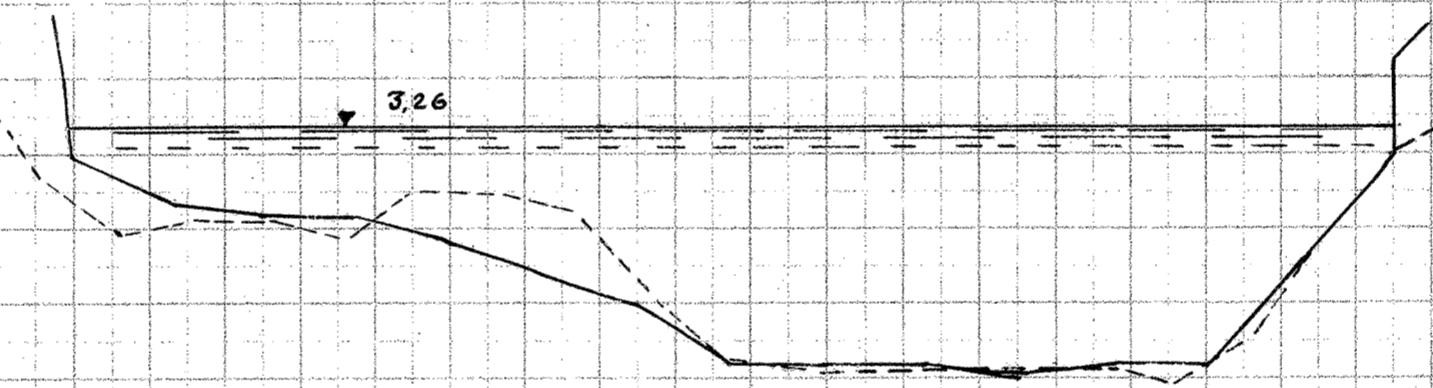

Gudraa, Tvaerprofiler

55.

56.

57.

57 + 25 m (Stenet Revle)

58.

59.

60.

61.

62.

63.

64.

65.

Opmaaling af 1921 punkteret

Længder 1:200

Højder 1:50