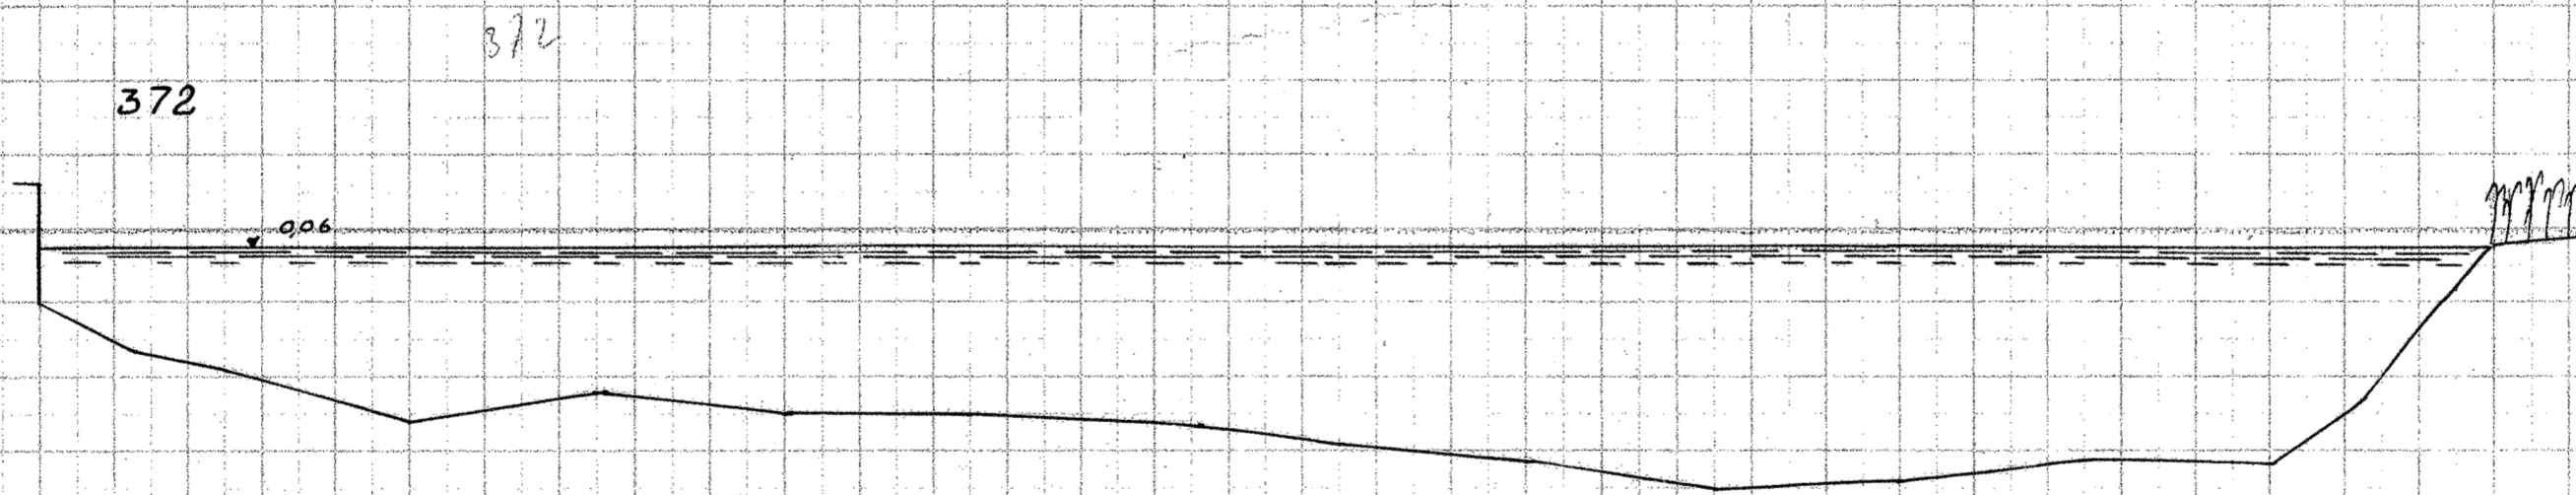

Gudenaa, Tværprofiler.

Jernbanebro ved Randers

Opmaalt Juni 1932