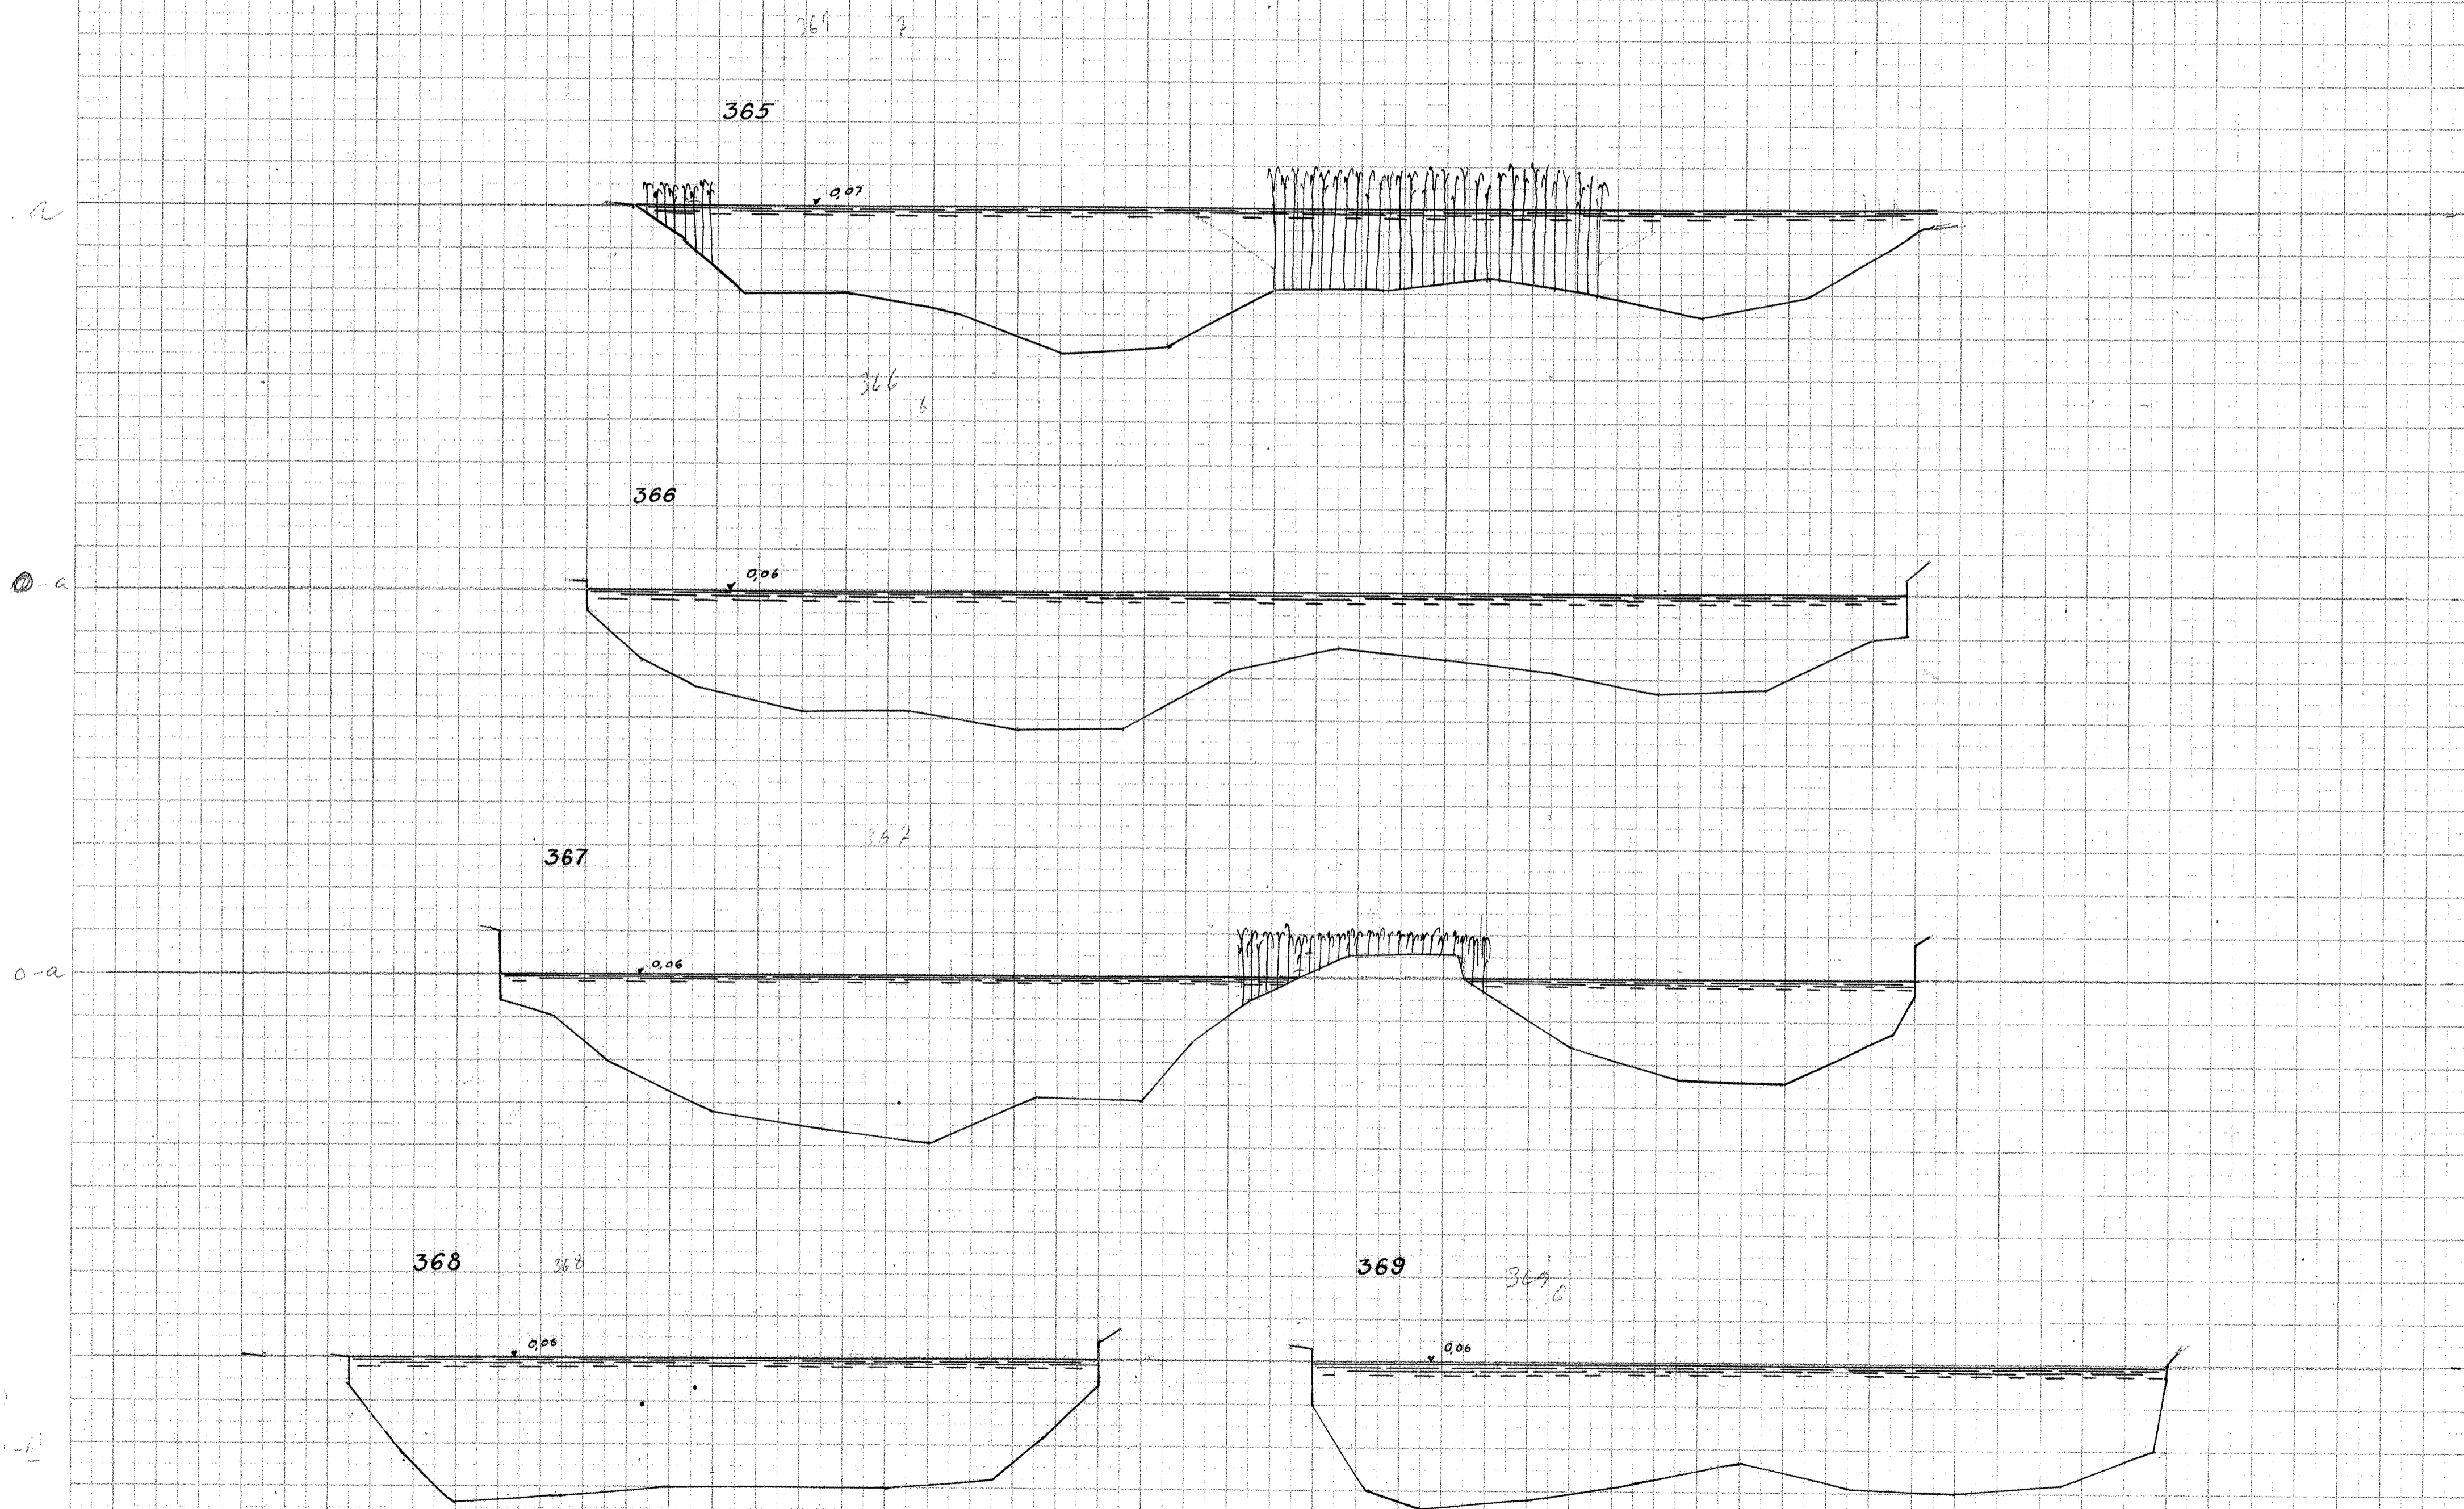

Gudena, Tværprofiler

Længde 1:200
Højder 1:50

Opmaalt Juni 1932