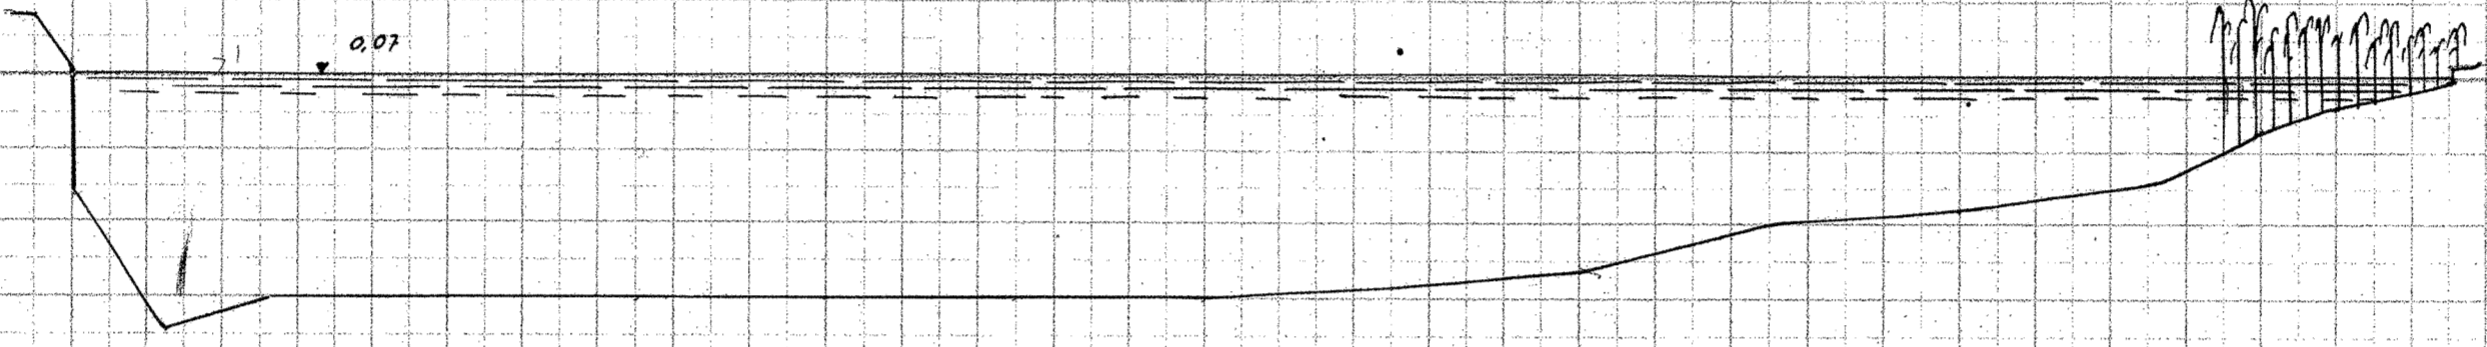

Gudenaa, Tverprofiler

355

1-0

356

2-0

357

a

358

a

Længder 1:200

Højder 1:50