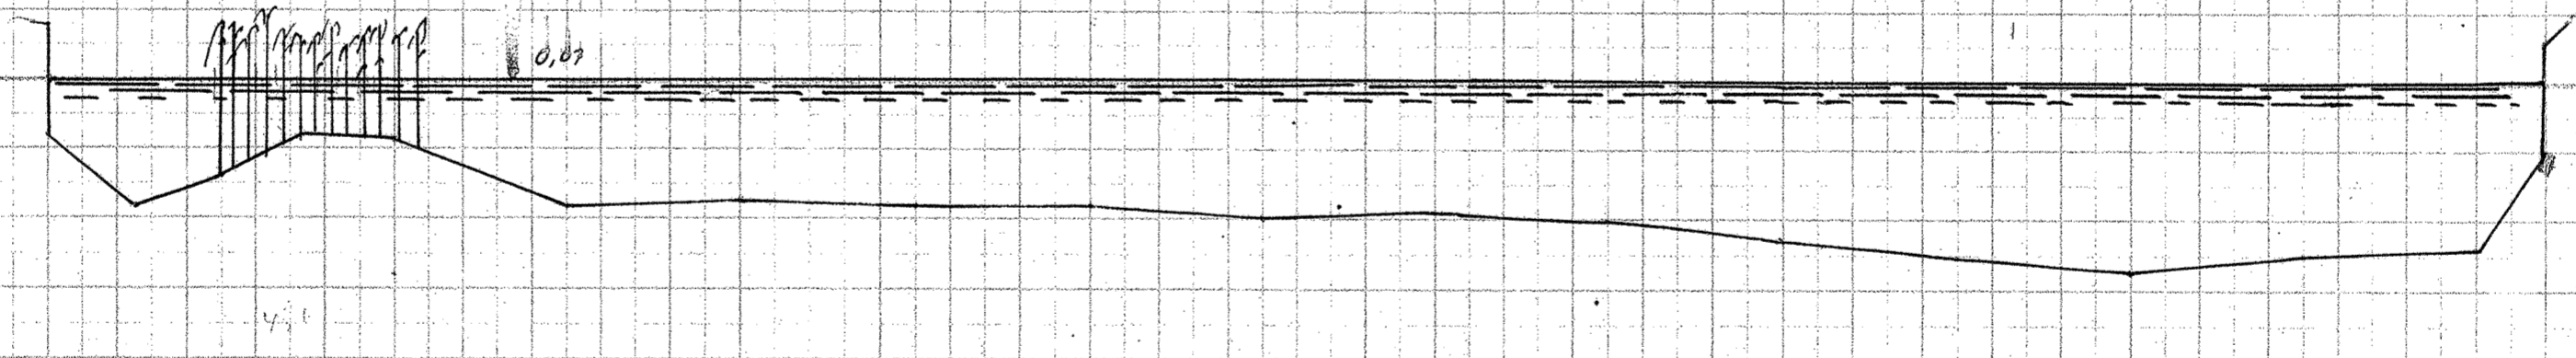

Gudenaa, Tverprofiler

355

1-0

356

2-0

357

a

358

a

Længder 1:200

Højder 1:50