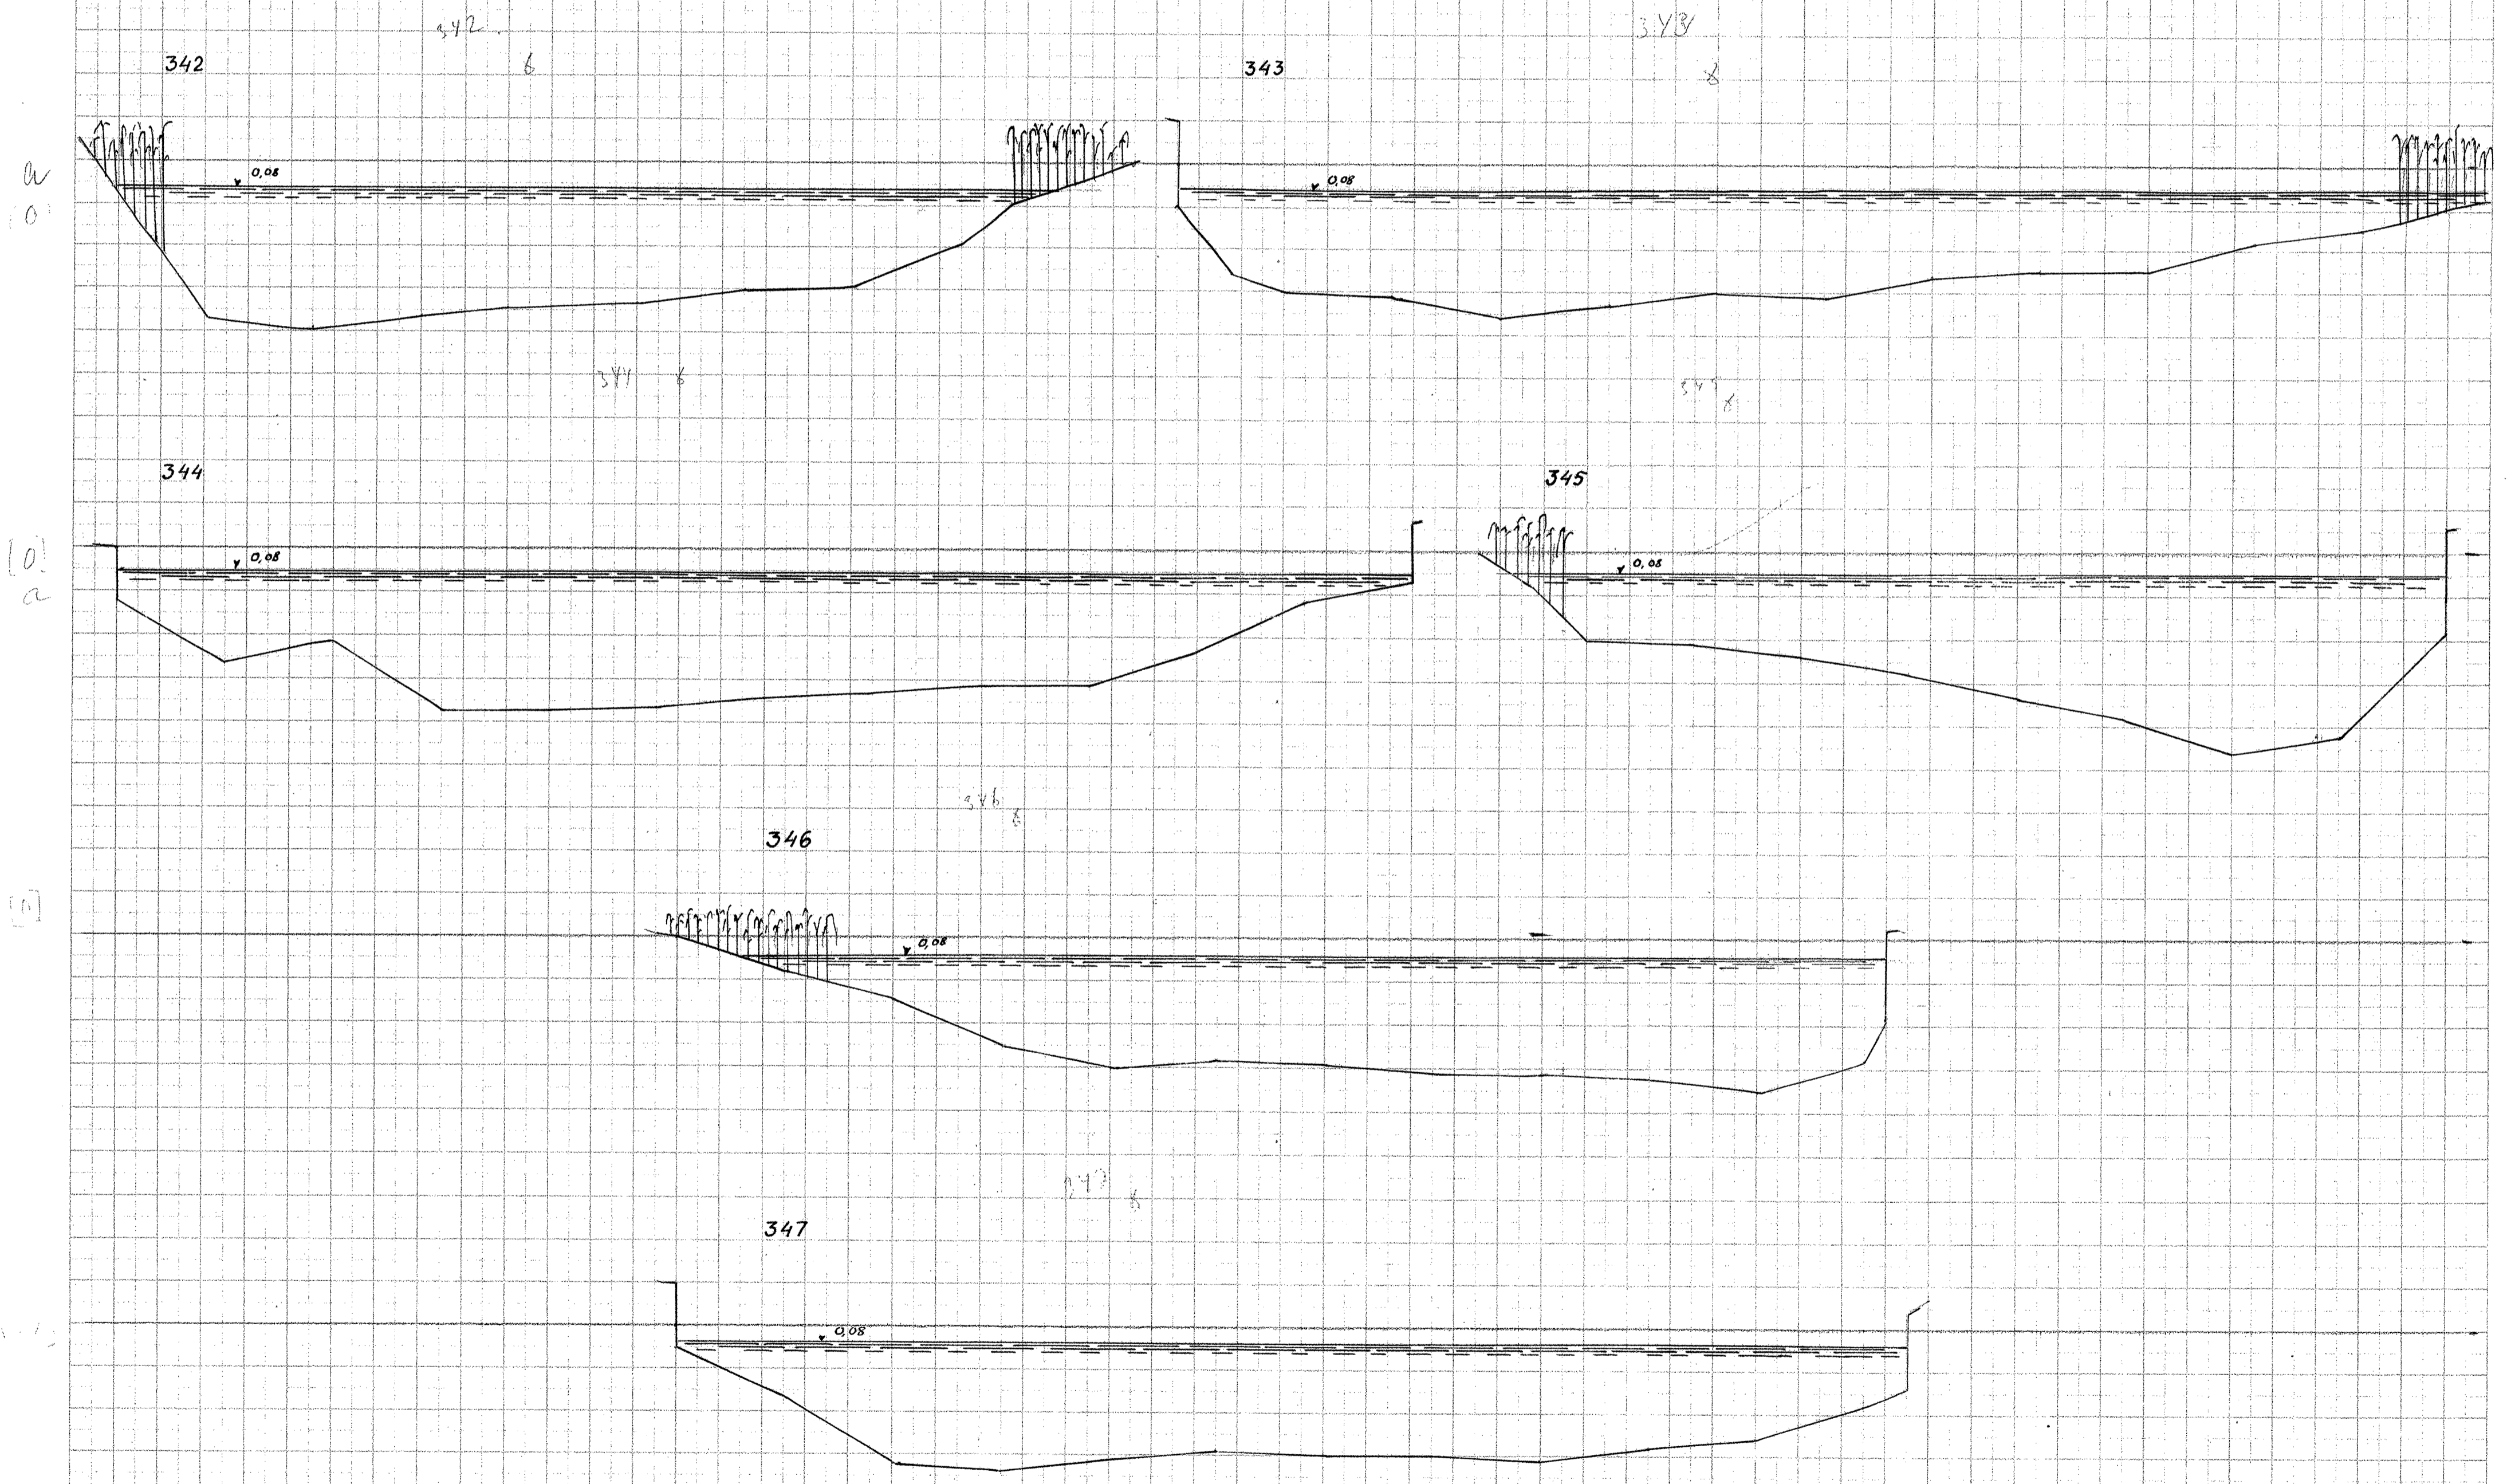

Gudena, Tværprofiler

Længder 1:200  
Højder 1:50

Opmaalt Juni 1932