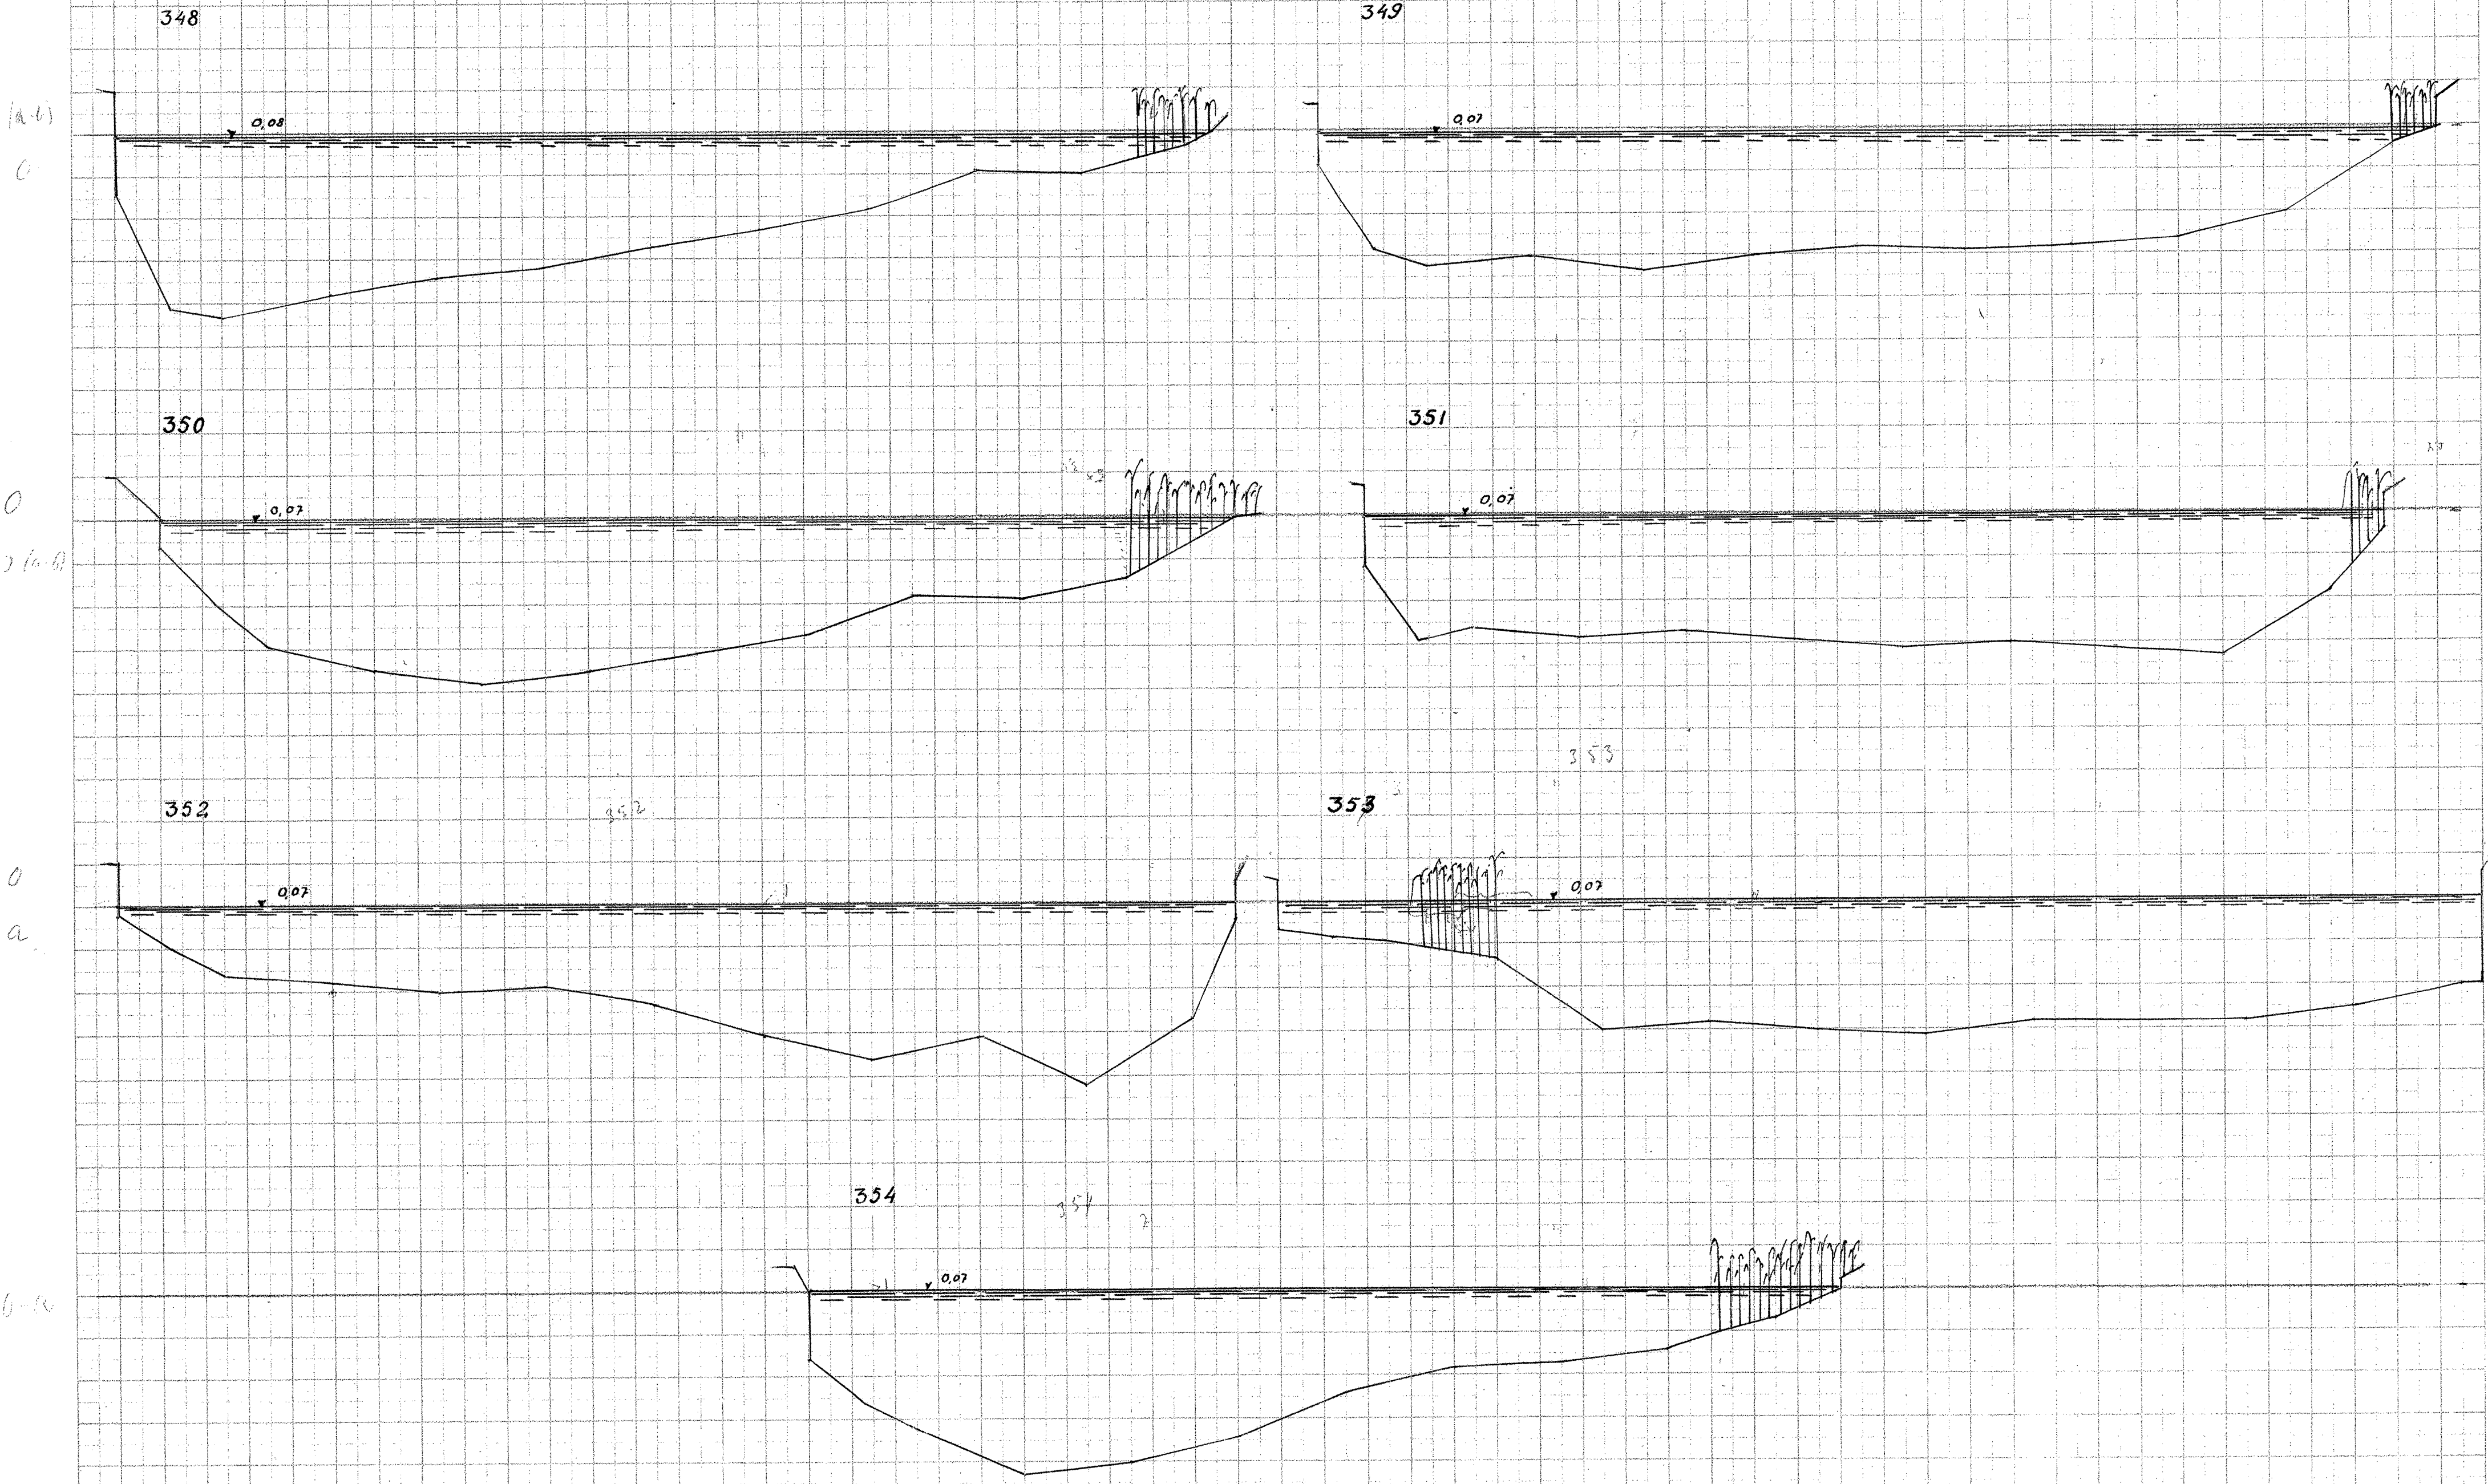

Gudenaa, Tveerprofiler

Længder 1:200
Højder 1:50

Opmaalt Juni 1932