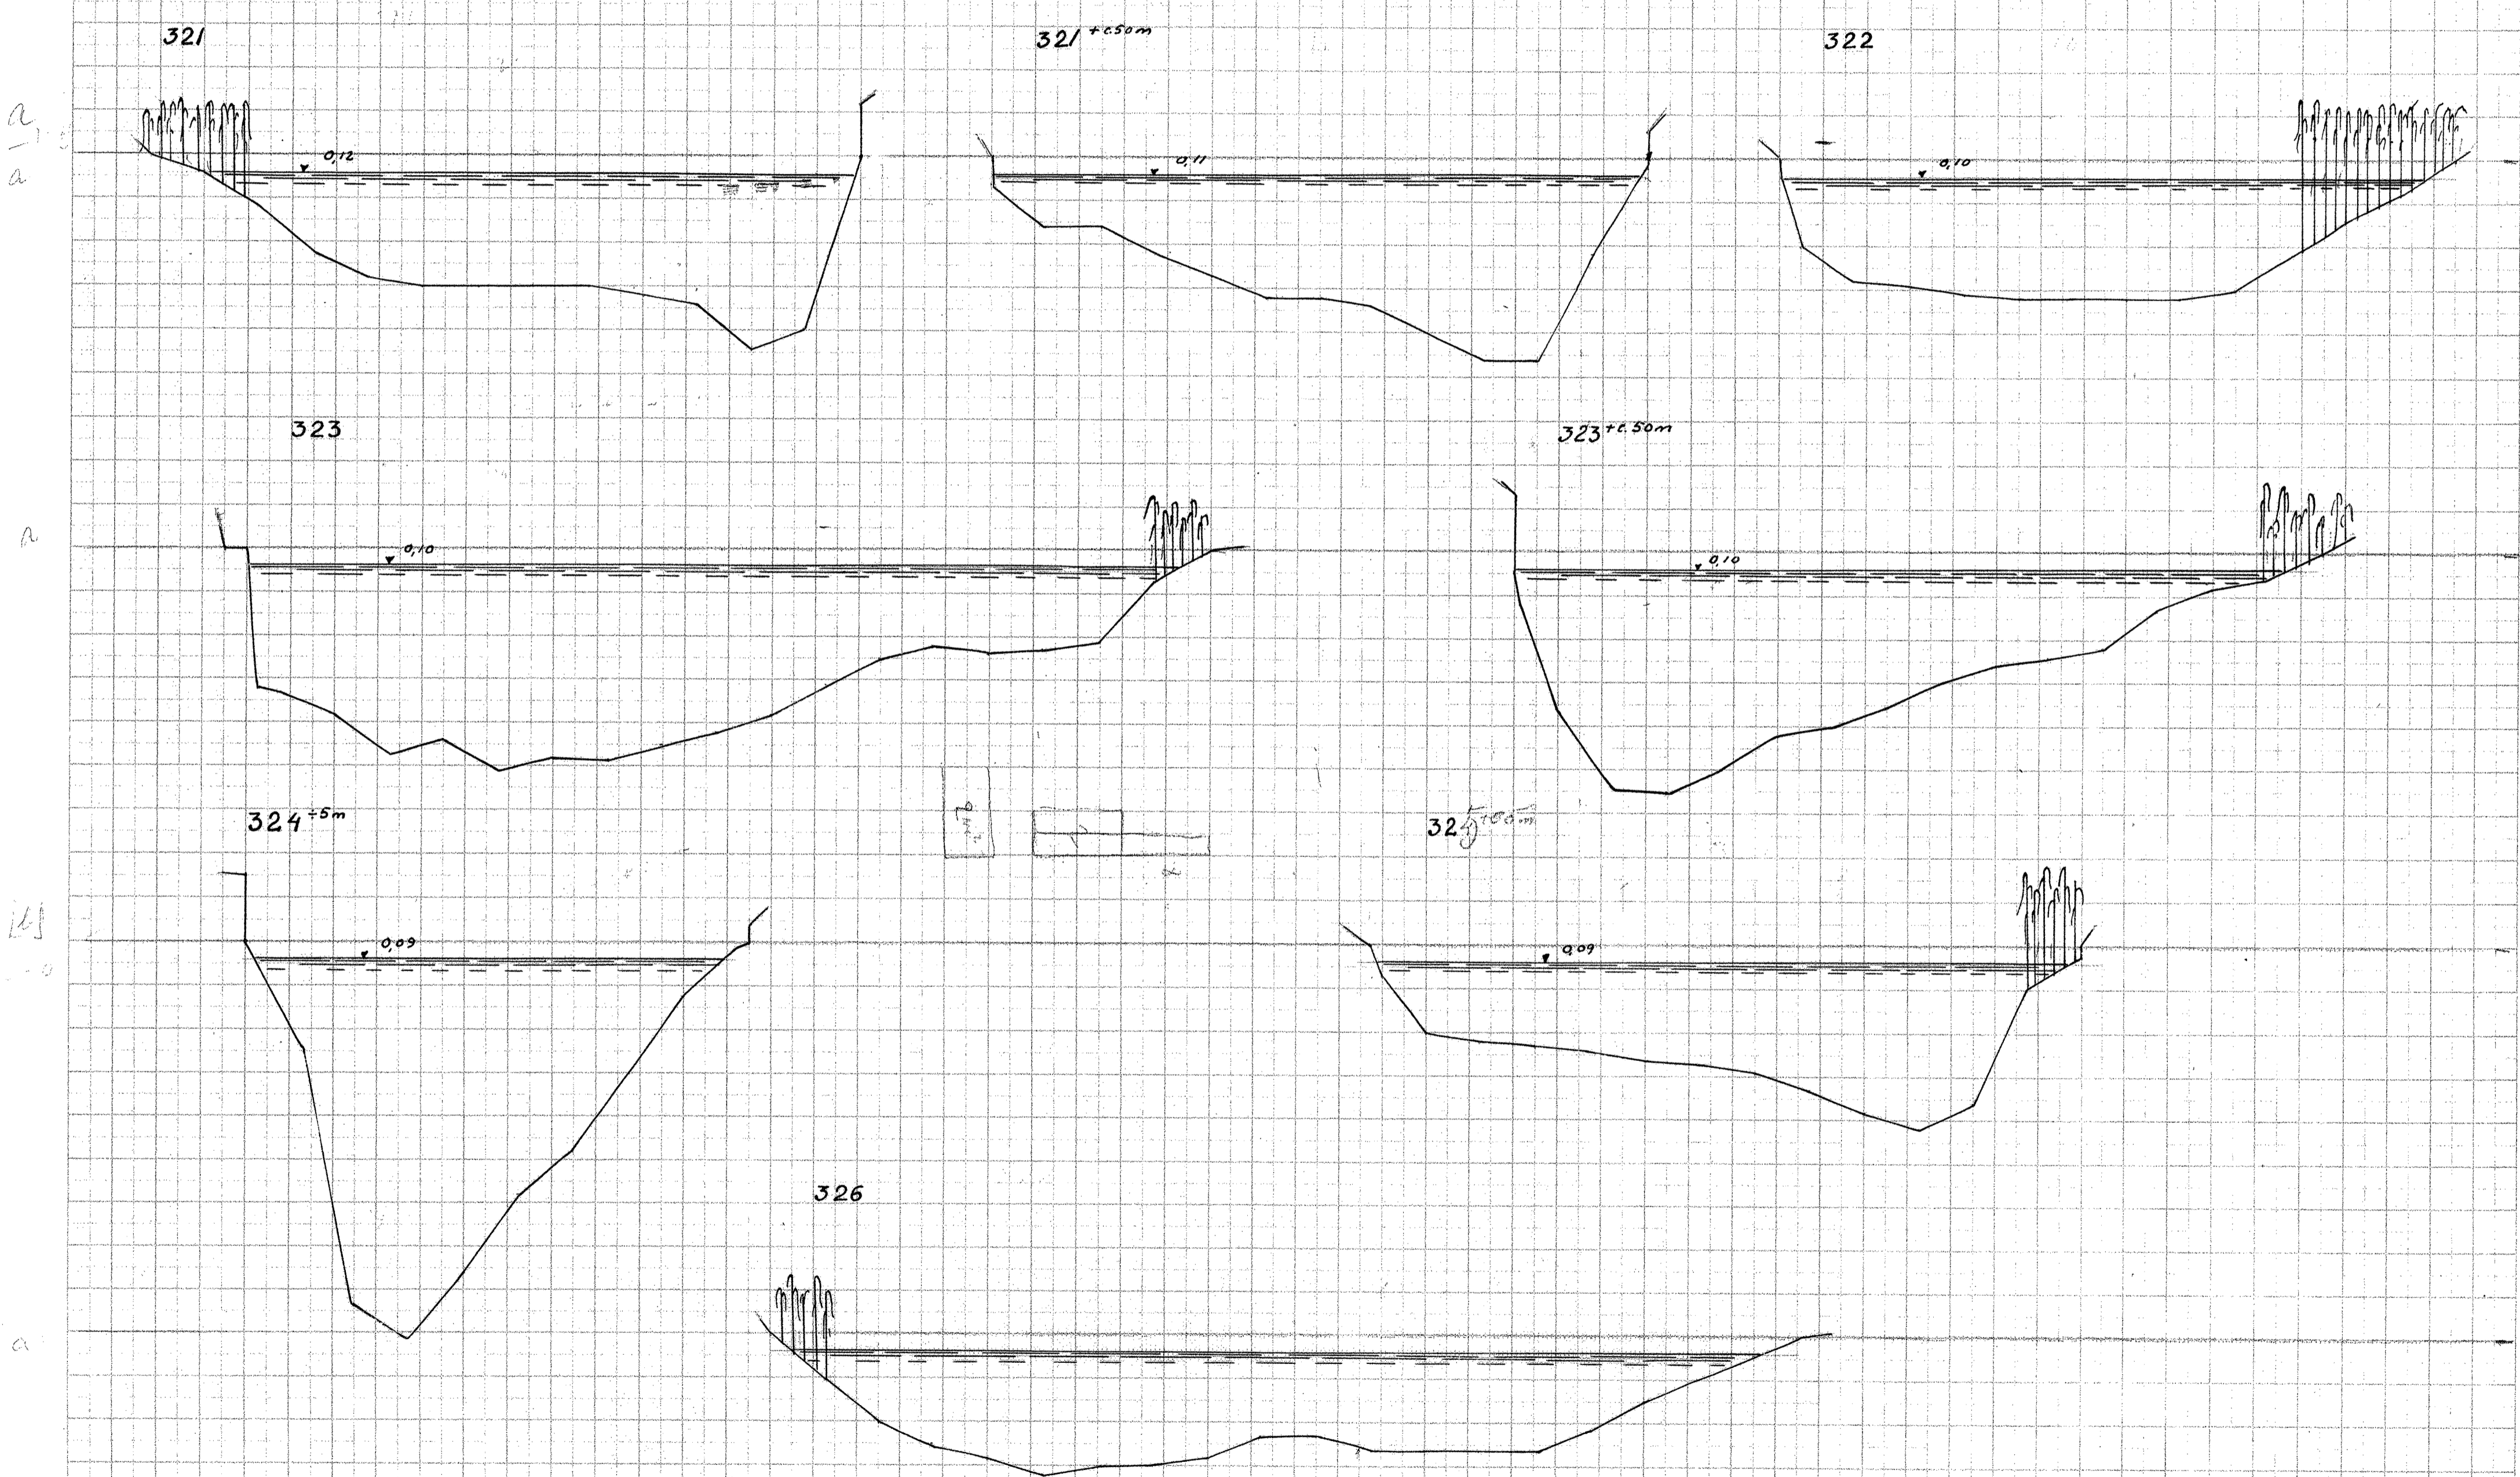

Gudena, Tverrprofiler

Længder 1:200

Højder 1:50

Opmaalt Juni 1932