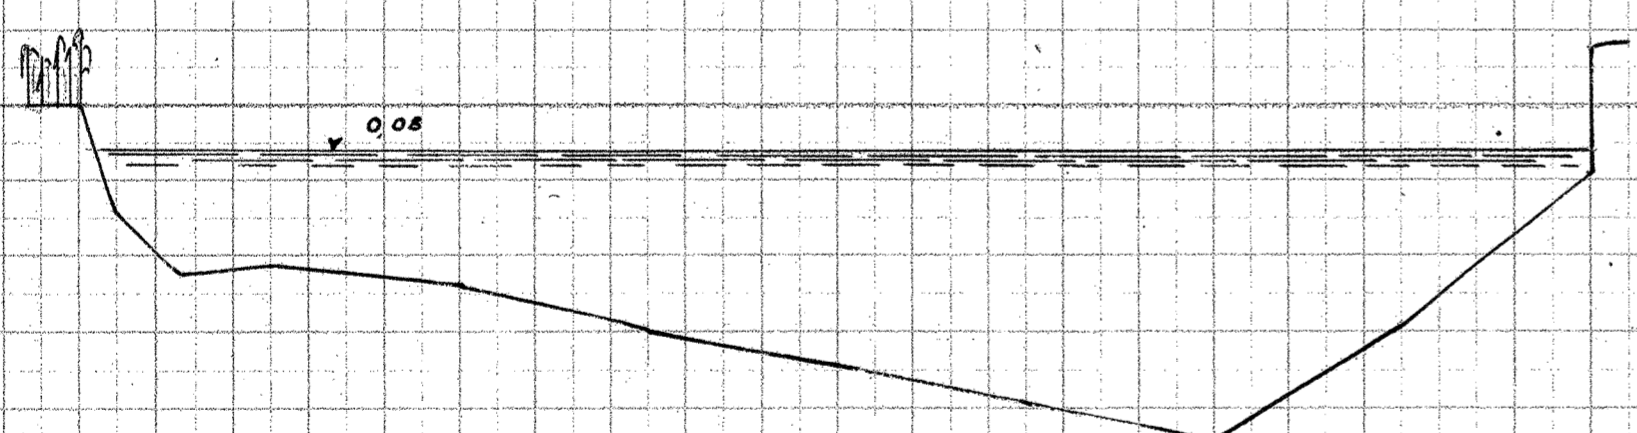

Gudena, Tverprofiler

334

n
o-a

335

336

a
a

337

338

n
o

339

340

340

o
-o-a

341

341

Længder 1:200

Højder 1:50

Opmaalt Juni 1930