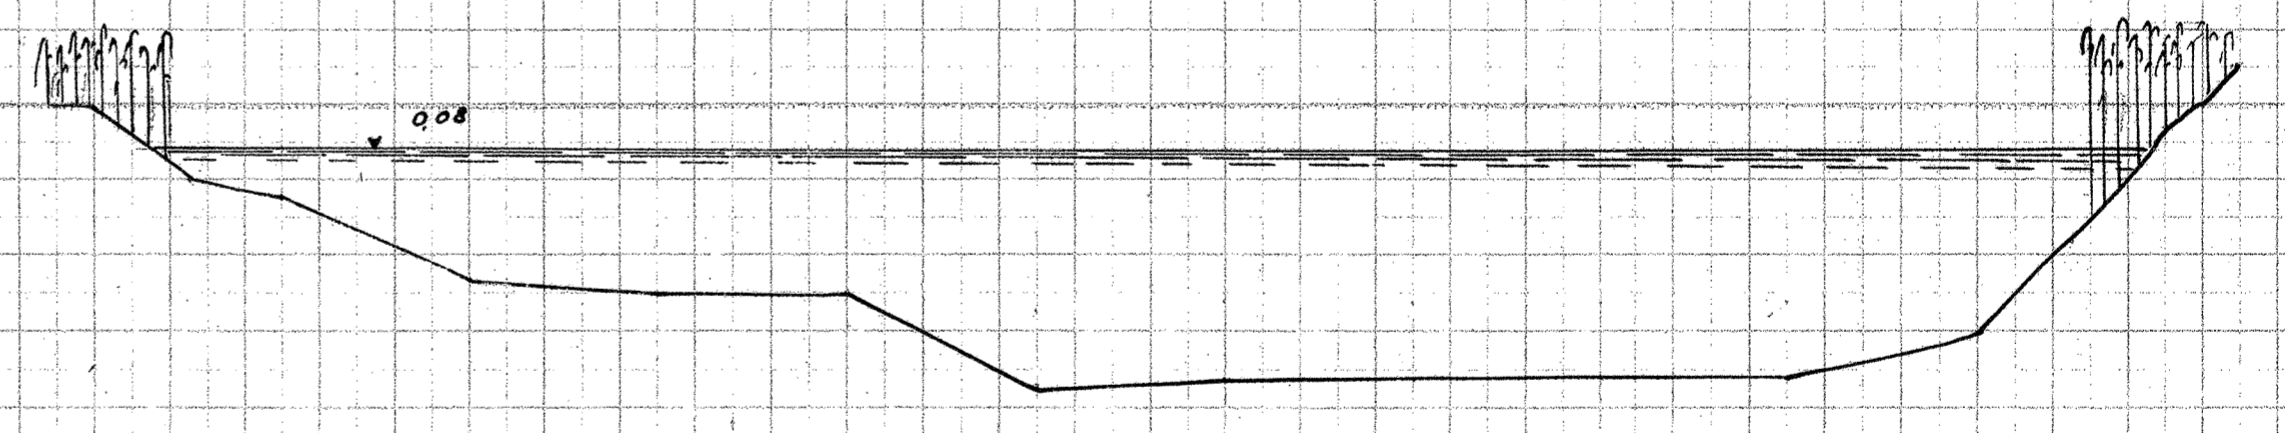

Gudena, Tverprofiler

334

n
o-a

335

336

a
a

337

338

n
o

339

340

340

o
-o-a

341

341

Længder 1:200

Højder 1:50

Opmaalt Juni 1930