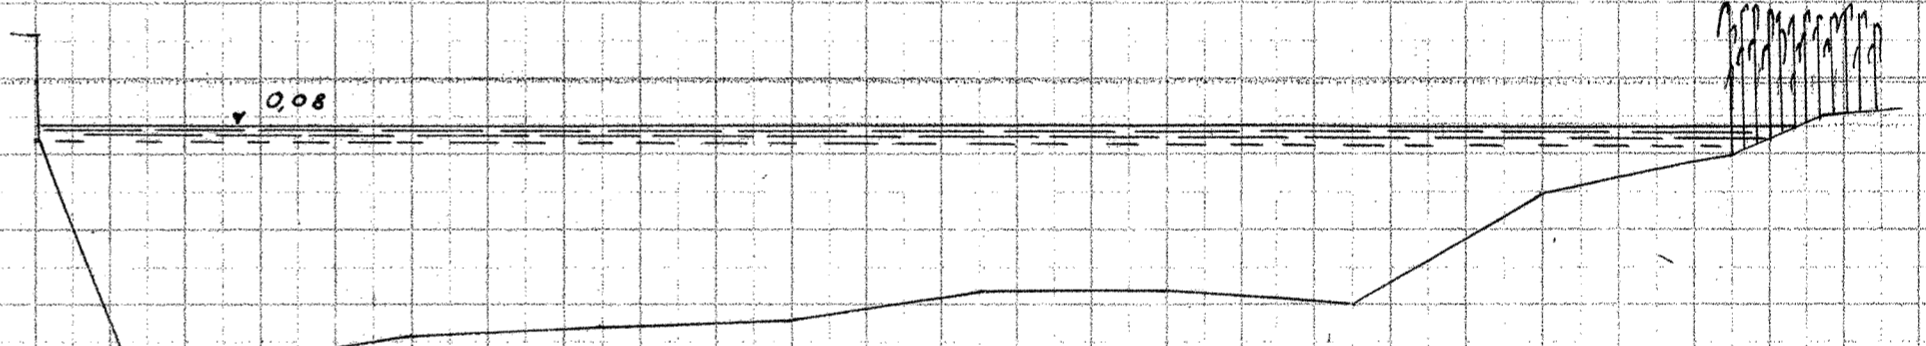

Gudena, Tverprofiler

334

n
o-a

335

336

a
a

337

338

Højder 1:50

Opmaalt Juni 1930