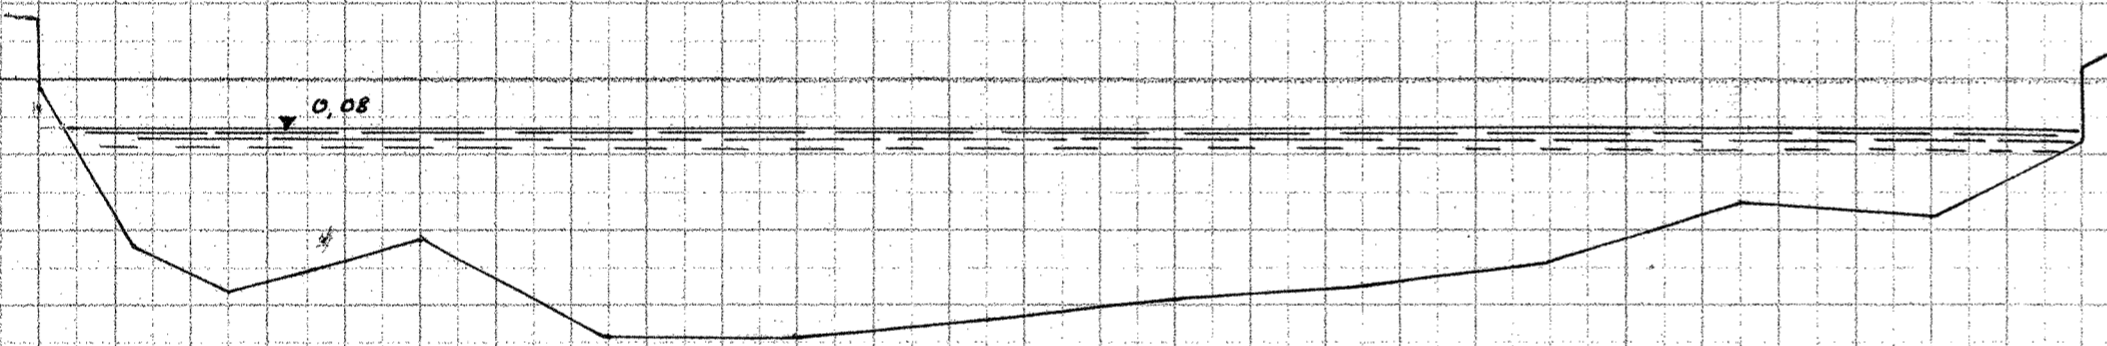

Gudena, Tverprofiler

334

n
o-a

335

336

a
a

337

338

Højder 1:50

Opmaalt Juni 1930