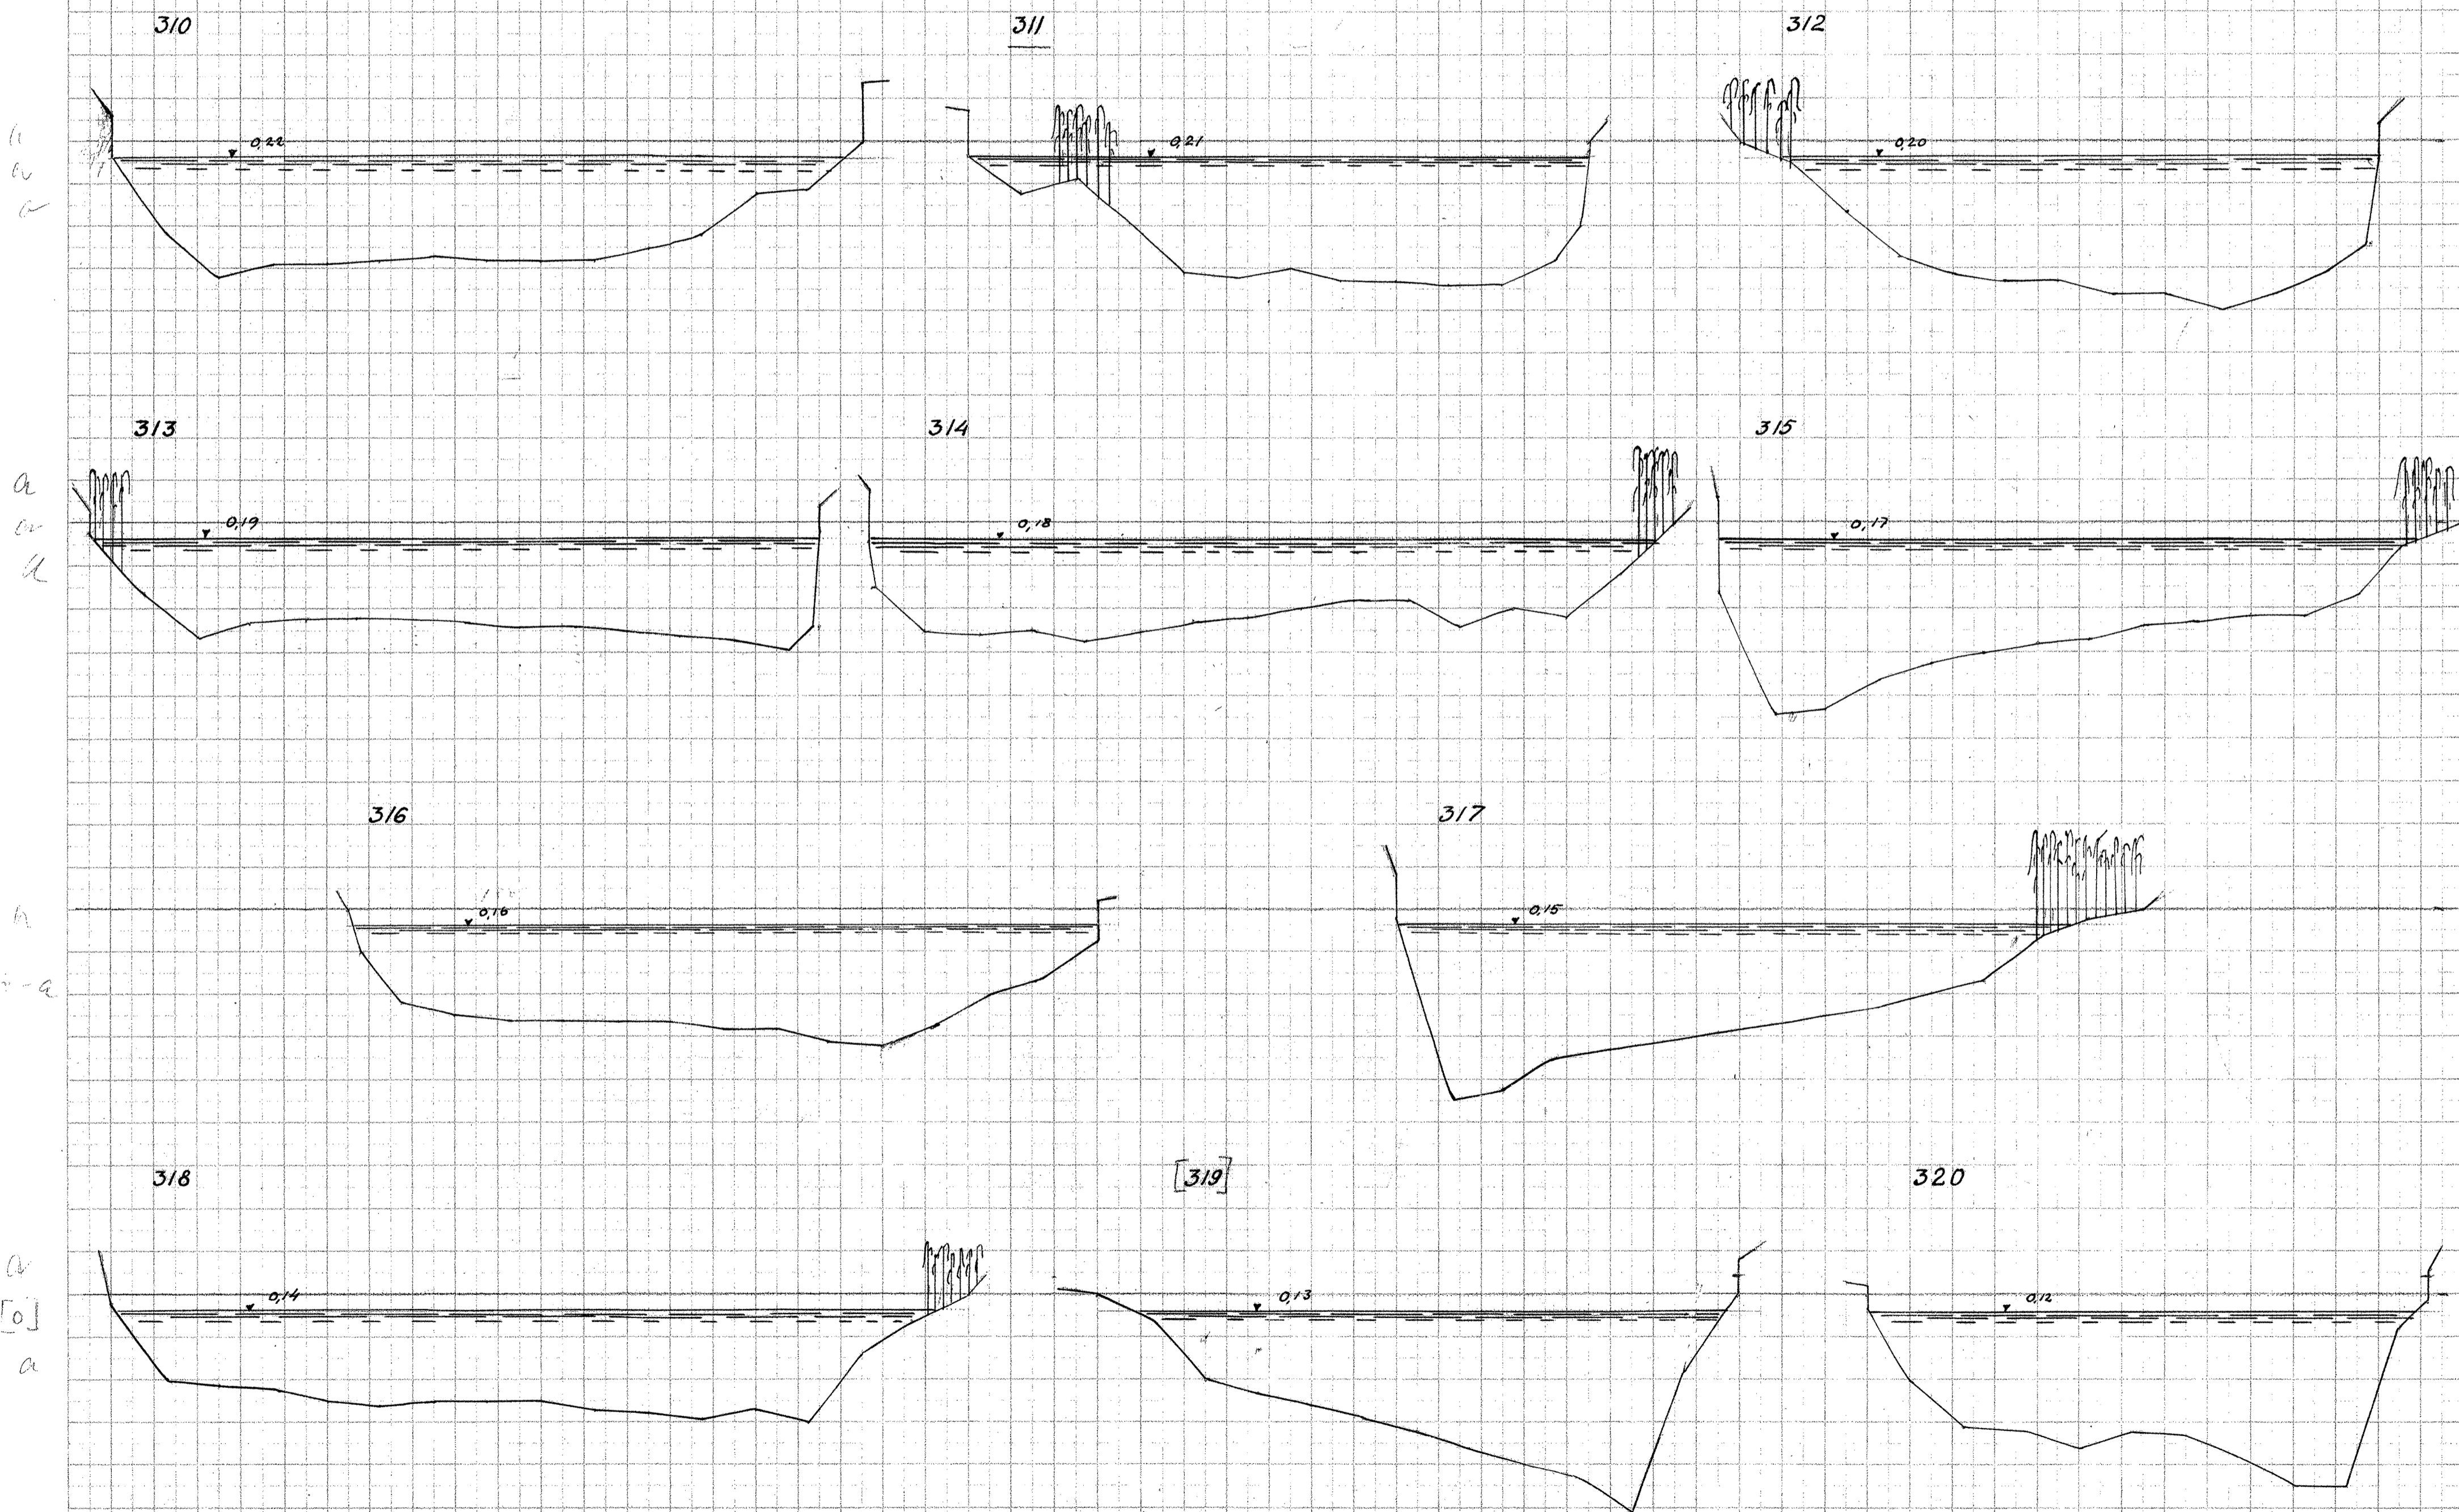

Gudenaas Tveerprofiler

Længder 1:200
Højder 1:50

Opmaalt Juni 1932

233
0,13
220