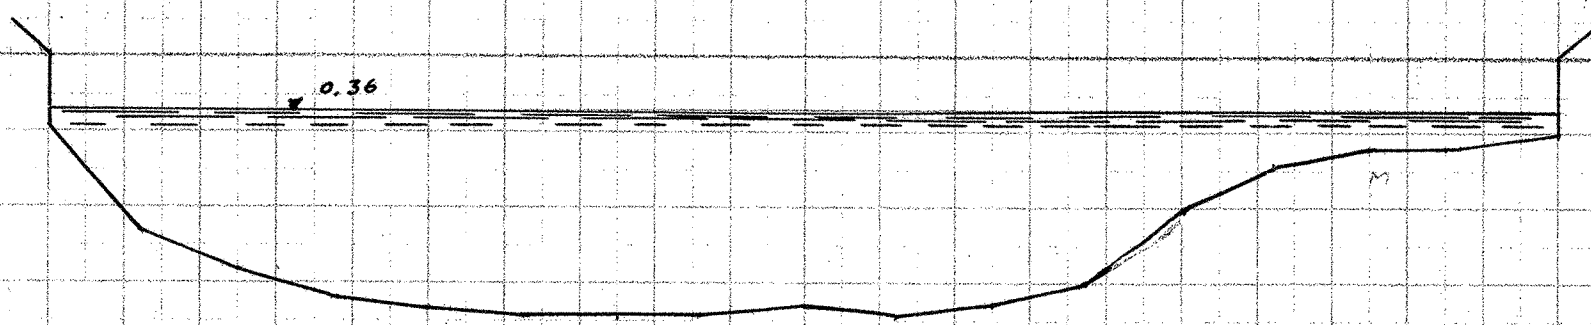

Gudenaa, Tverrprofiler

300 ÷ 20m

300

301

302

303

304 ÷ 10m

305 ÷ 10m

306 ÷ 20m

307 ÷ 20m

308

309

Længder 1:200

Højder 1:50

Opmaalt Juni 1932