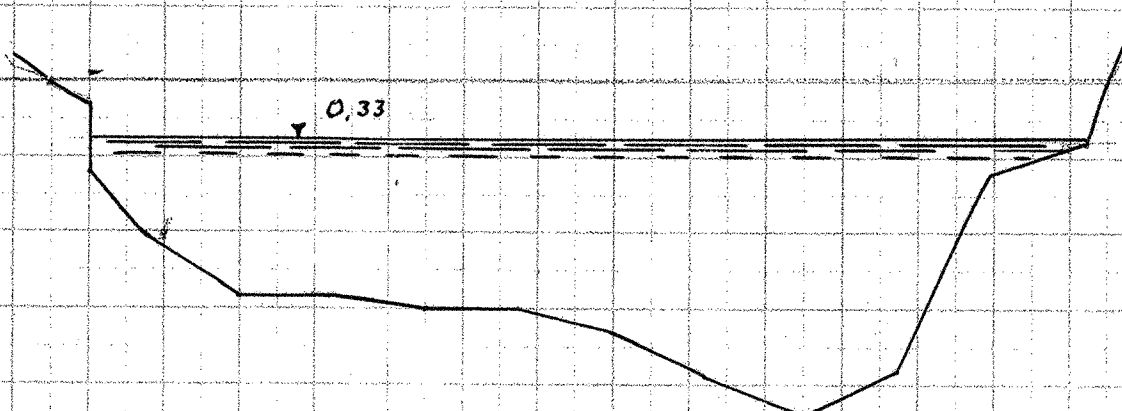

Gudenaa, Tverrprofiler

300 ÷ 20m

300

301

302

303

304 ÷ 10m

305 ÷ 10m

306 ÷ 20m

307 ÷ 20m

308

309

Længder 1:200

Højder 1:50

Opmaalt Juni 1932