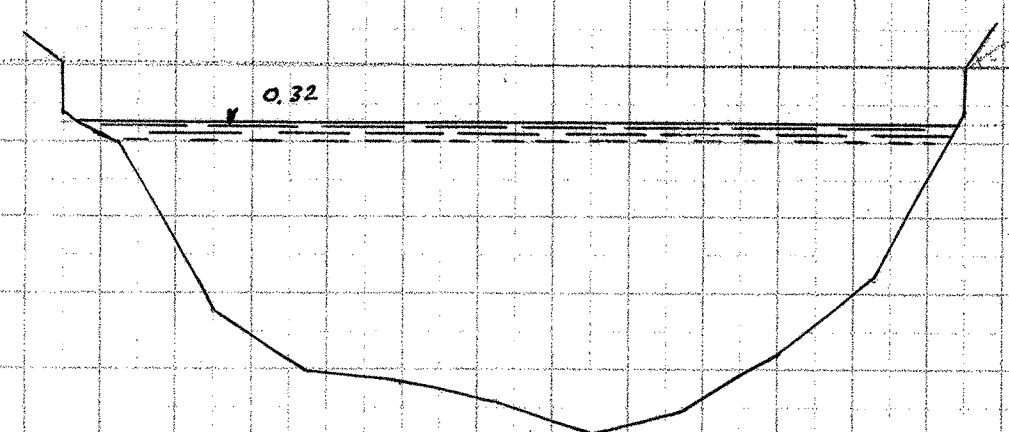

Gudenaa, Tverrprofiler

300 ÷ 20m

300

301

302

303

304 ÷ 10m

305 ÷ 10m

306 ÷ 20m

307 ÷ 20m

308

309

Længder 1:200

Højder 1:50

Opmaalt Juni 1932