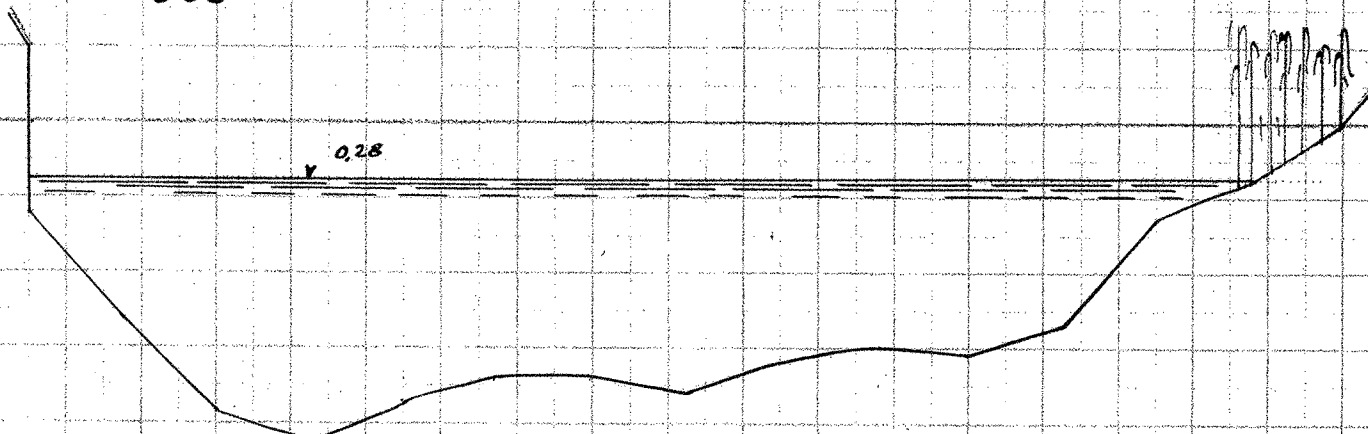

Gudenaa, Tverrprofiler

300 ÷ 20m

300

301

302

303

304 ÷ 10m

305 ÷ 10m

306 ÷ 20m

307 ÷ 20m

308

309

Længder 1:200

Højder 1:50

Opmaalt Juni 1932