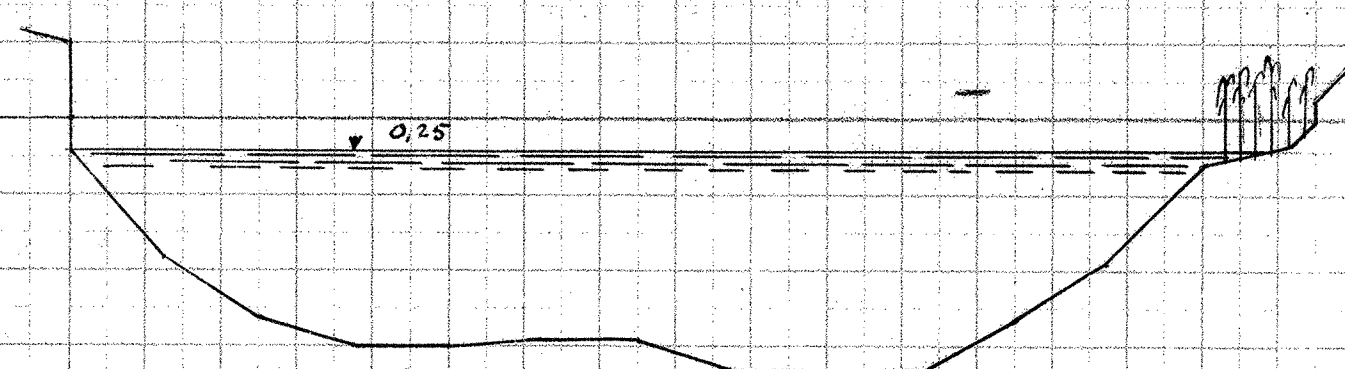

Gudenaa, Tverrprofiler

300 ÷ 20m

300

301

302

303

304 ÷ 10m

305 ÷ 10m

306 ÷ 20m

307 ÷ 20m

308

309

Længder 1:200

Højder 1:50

Opmaalt Juni 1932