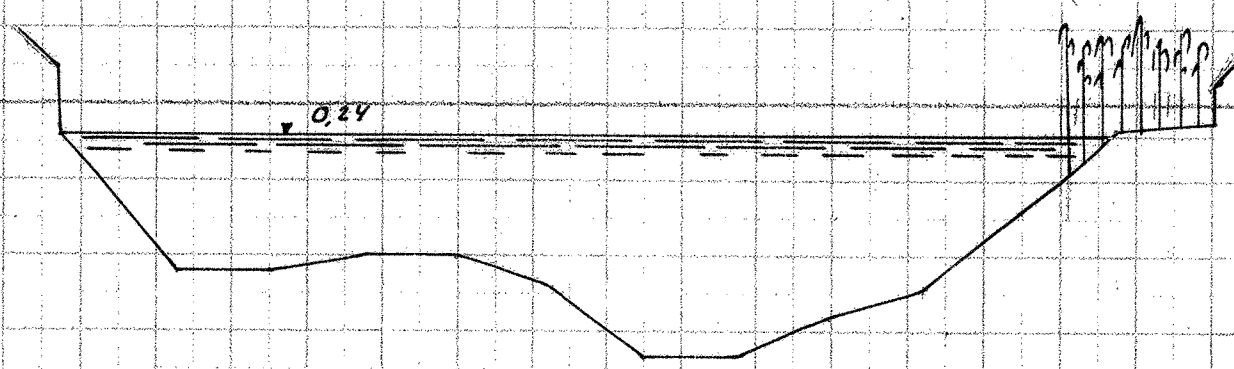

Gudenaa, Tverrprofiler

300 ÷ 20m

300

301

302

303

304 ÷ 10m

305 ÷ 10m

306 ÷ 20m

307 ÷ 20m

308

309

Længder 1:200

Højder 1:50

Opmaalt Juni 1932