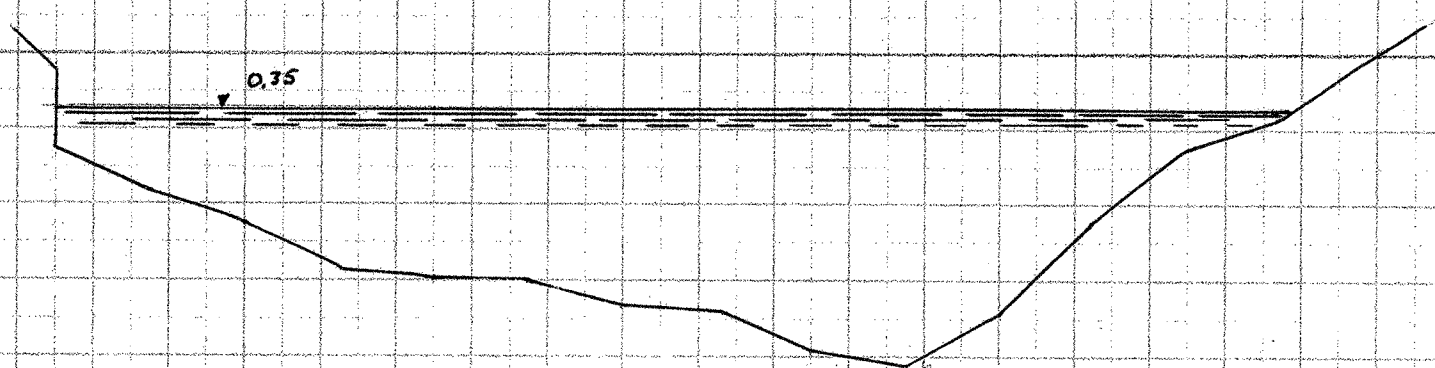

Gudenaa, Tverrprofiler

300 ÷ 20m

300

301

302

303

304 ÷ 10m

305 ÷ 10m

306 ÷ 20m

307 ÷ 20m

308

309

Længder 1:200

Højder 1:50

Opmaalt Juni 1932