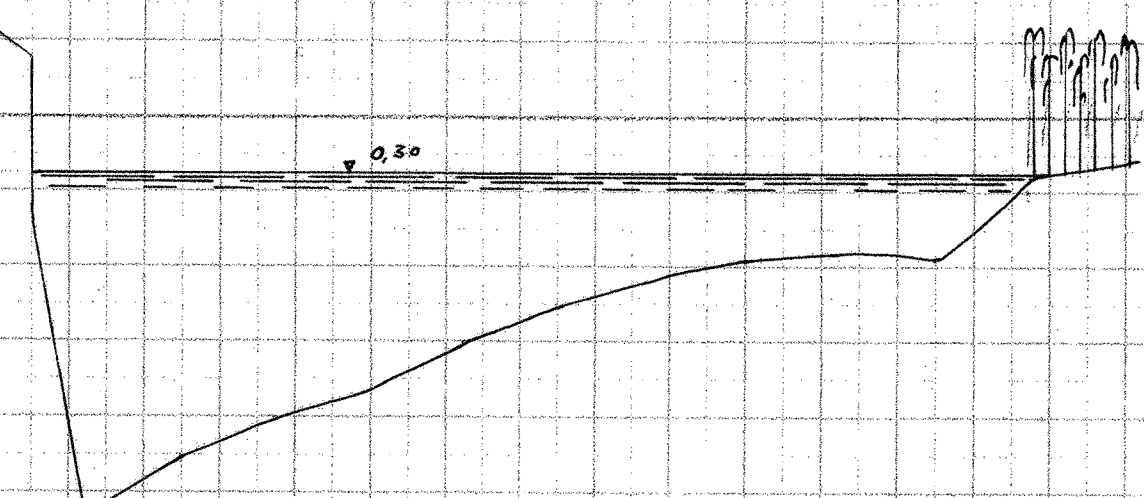

Gudenaa, Tverrprofiler

300 ÷ 20m

300

301

302

303

304 ÷ 10m

305 ÷ 10m

306 ÷ 20m

307 ÷ 20m

308

309

Længder 1:200

Højder 1:50

Opmaalt Juni 1932