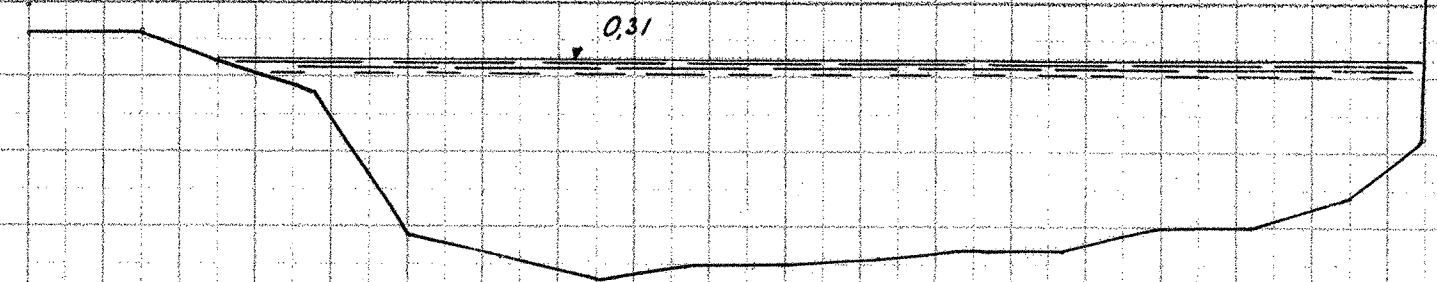

Gudenaa, Tverrprofiler

300 ÷ 20m

300

301

302

303

304 ÷ 10m

305 ÷ 10m

306 ÷ 20m

307 ÷ 20m

308

309

Længder 1:200

Højder 1:50

Opmaalt Juni 1932