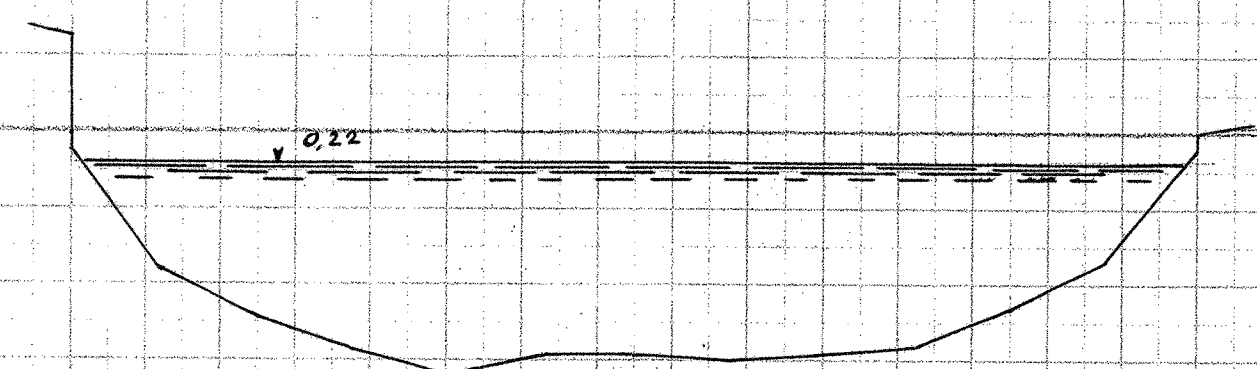

Gudenaa, Tverrprofiler

300 ÷ 20m

300

301

302

303

304 ÷ 10m

305 ÷ 10m

306 ÷ 20m

307 ÷ 20m

308

309

Længder 1:200

Højder 1:50

Opmaalt Juni 1932