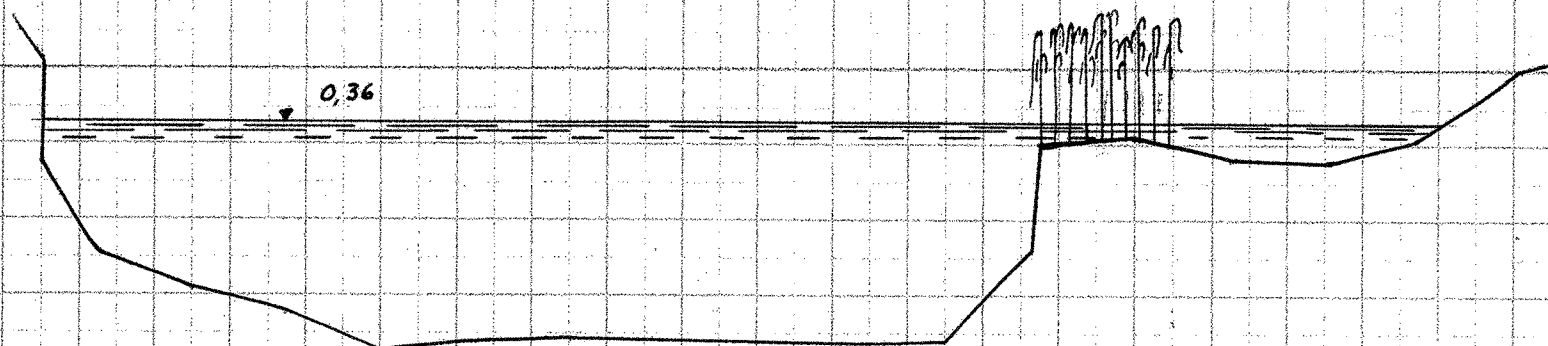

Gudenaa, Tverrprofiler

300 ÷ 20m

300

301

302

303

304 ÷ 10m

305 ÷ 10m

306 ÷ 20m

307 ÷ 20m

308

309

Længder 1:200

Højder 1:50

Opmaalt Juni 1932