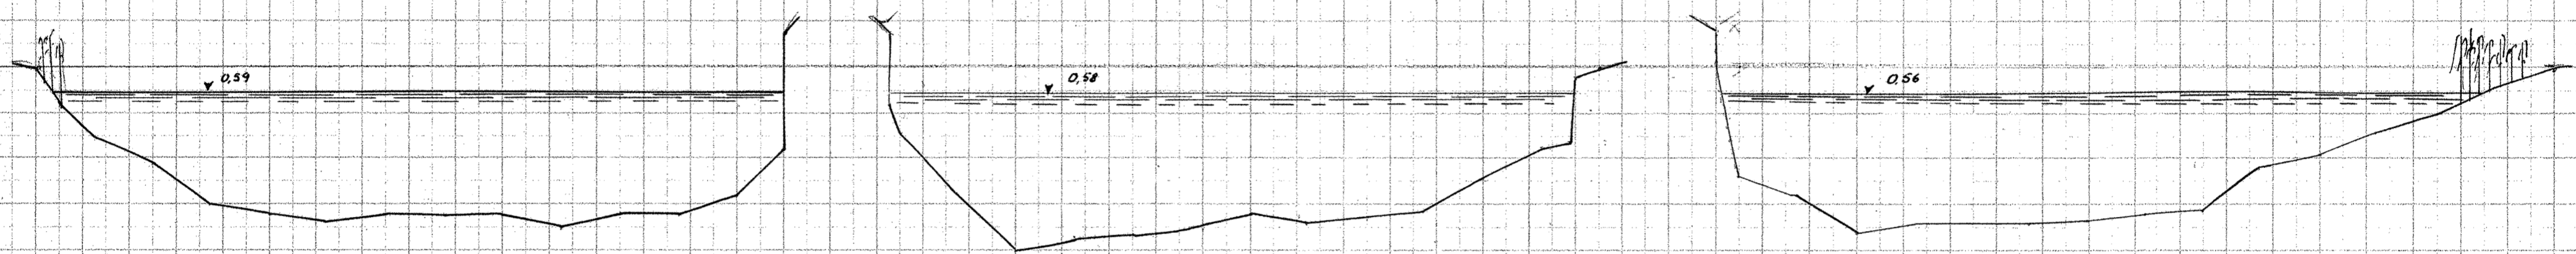

Gudanaa, Trærprofiler

281

282

283

(b)
a

281 53

284

285

286

(b)
a

287

288

a

289

Sluse ved Fiskergaard

Bagløb ved Fiskergaard

(0)
a

Leengder 1:200

Højden 1:50