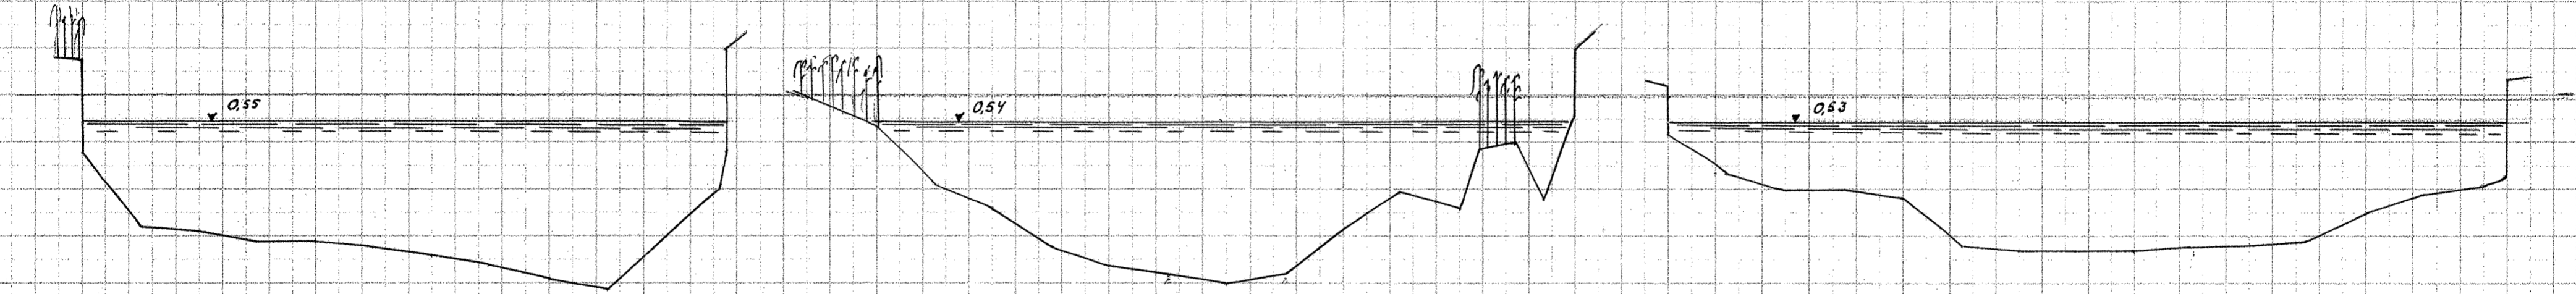

Gudanaa, Trærprofiler

281

282

283

(b)
a

281 53

284

285

286

(b)
a

287

288

a

289

Sluse ved Fiskergaard

Bagløb ved Fiskergaard

(0)
a

Leengder 1:200

Højden 1:50