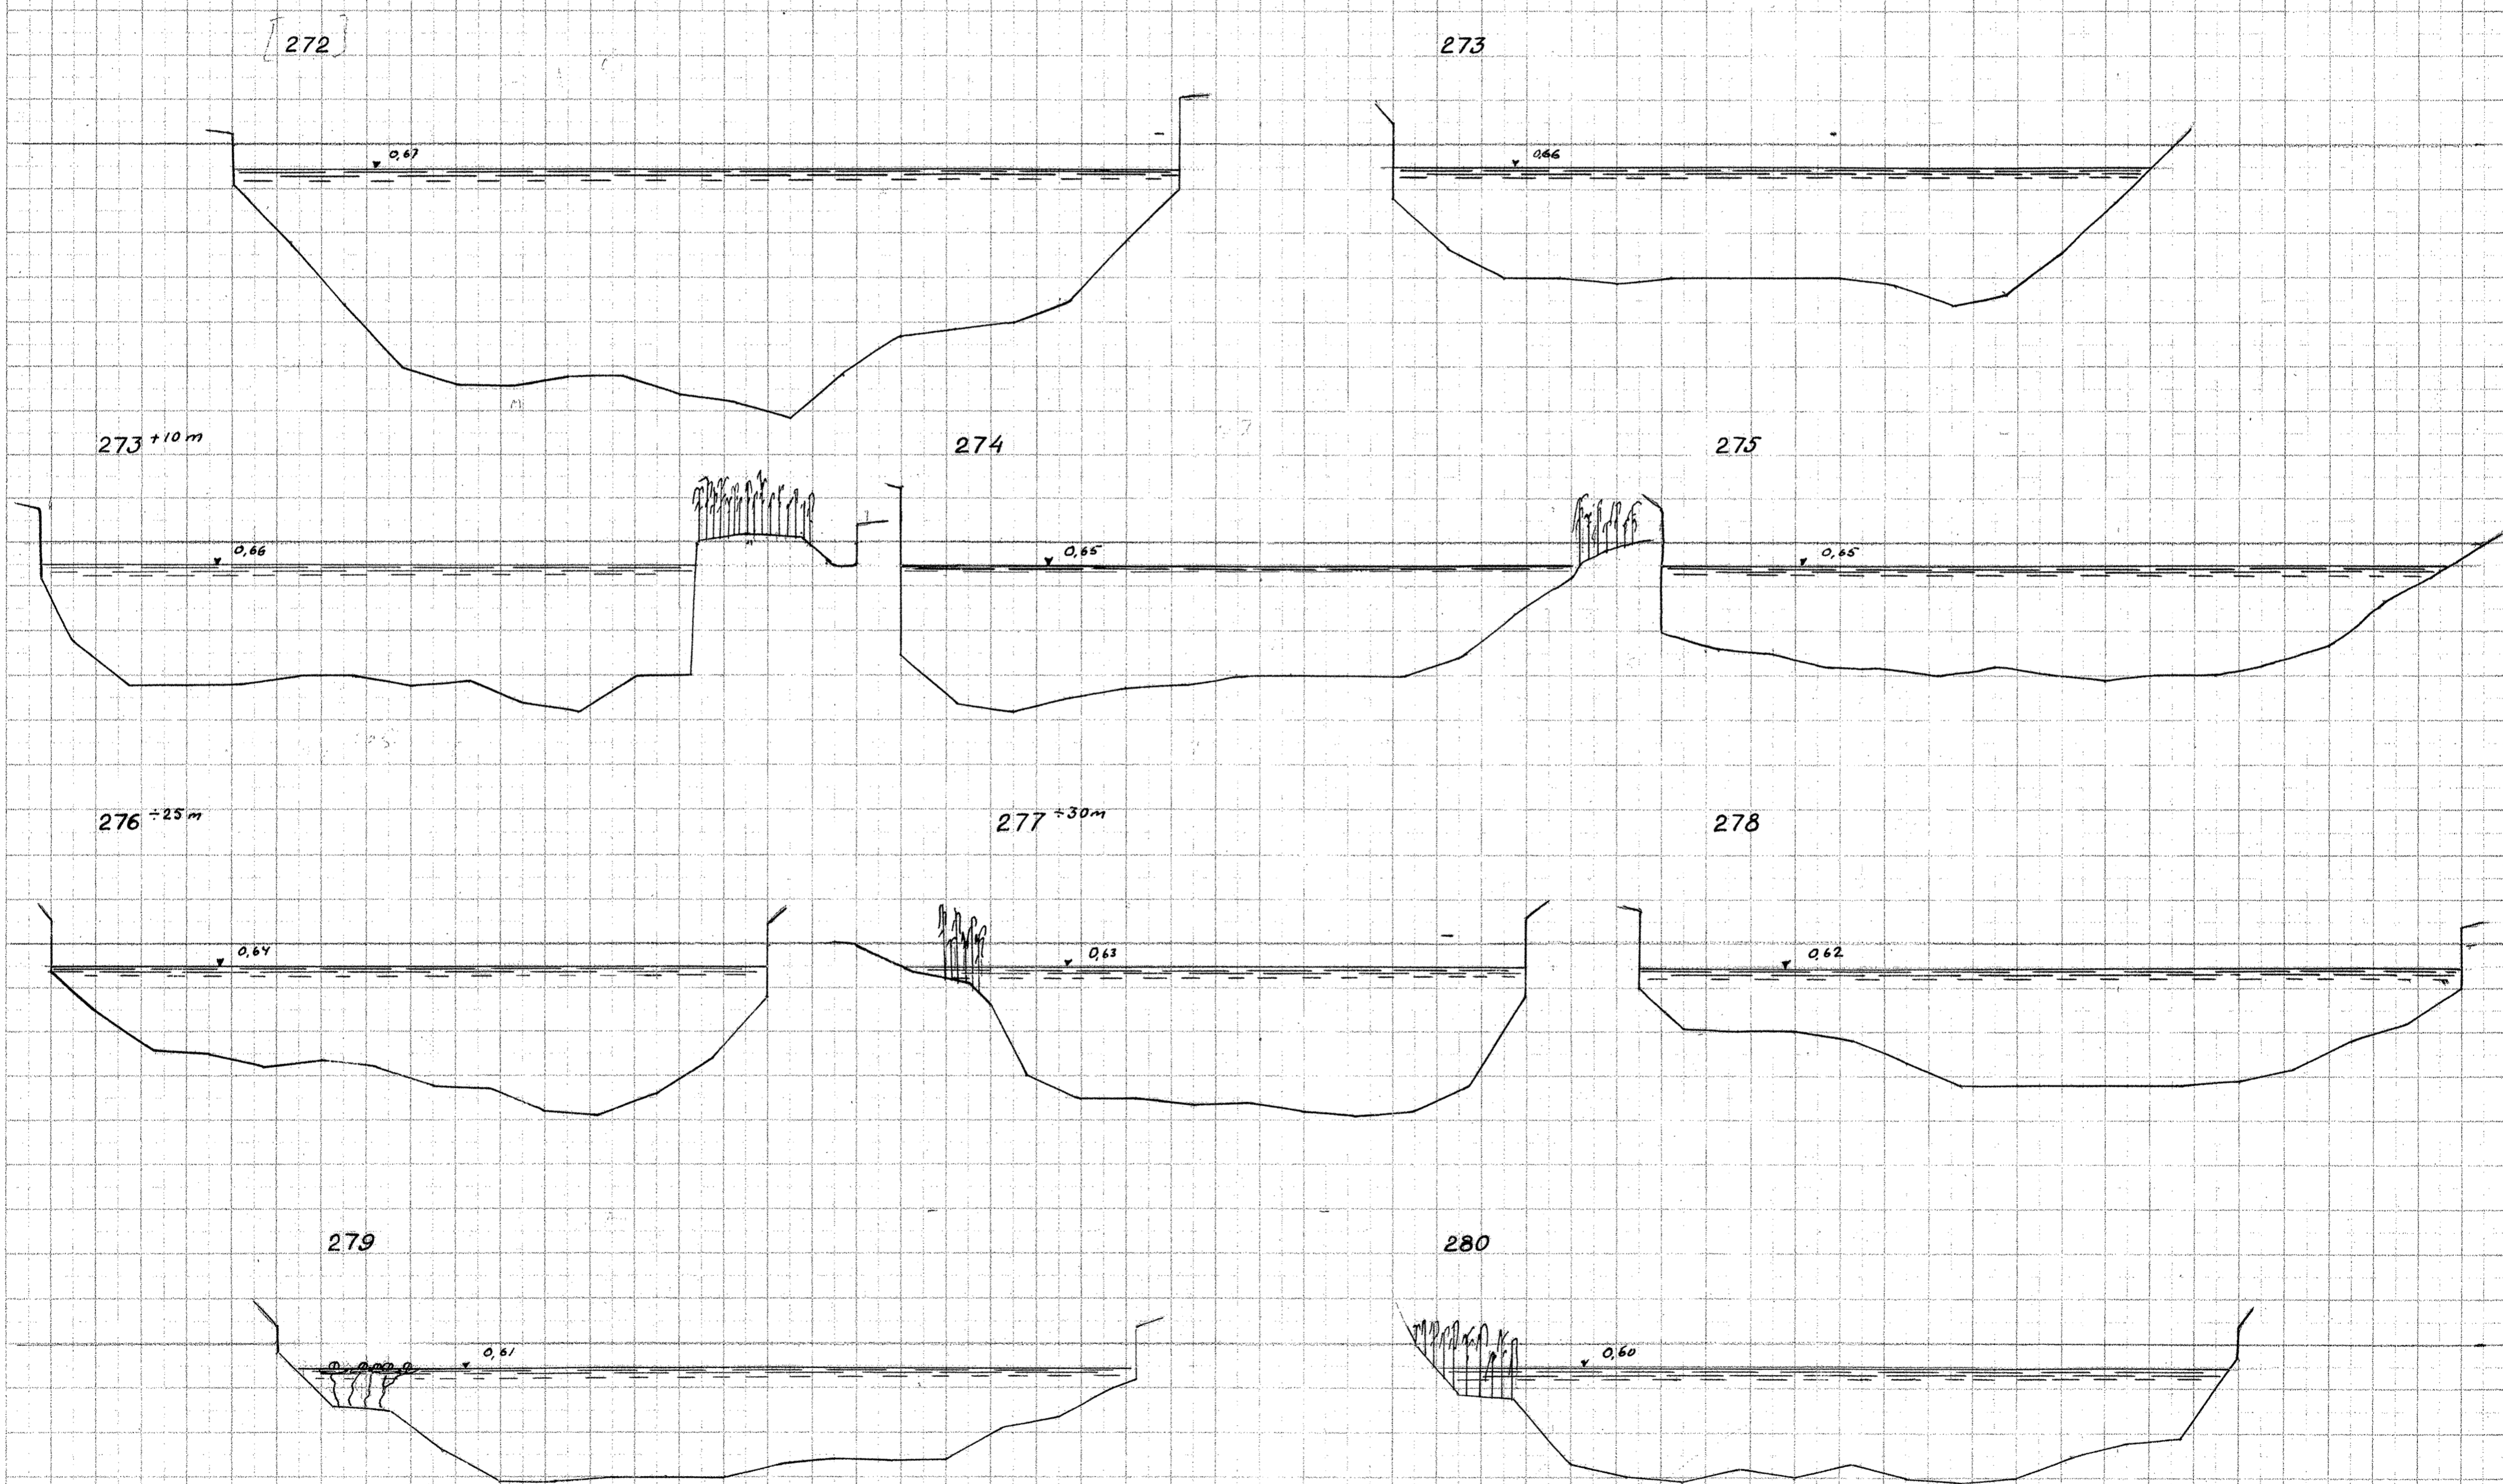

Gudena, Tveerprofiler

Længder 1:200  
Højder 1:50

Opmaalt Juni 1932