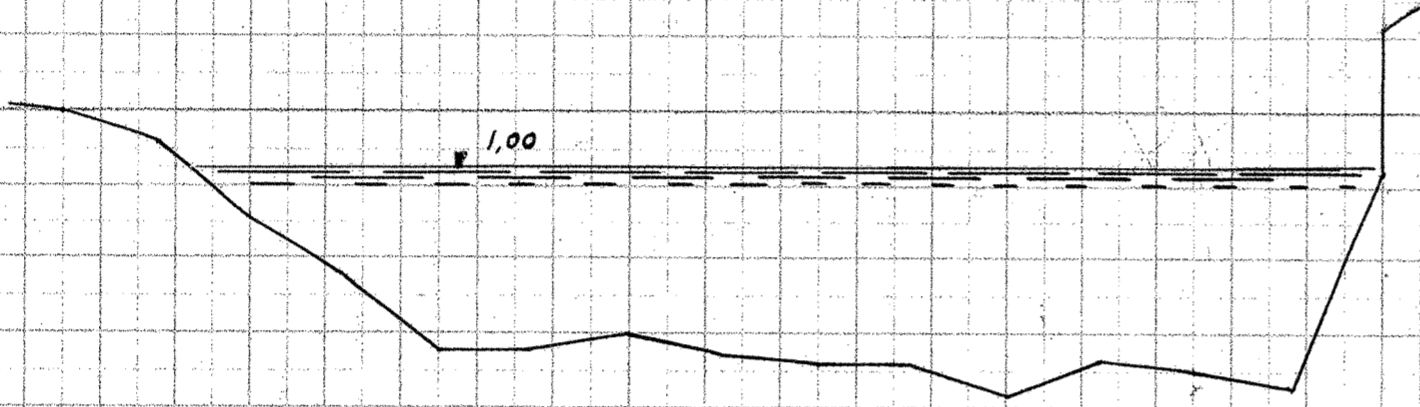

Gudena, Tuseerprofiler

10  
10

234

235

1  
2

236 (+5m) - 5m  
0.98

Amtmand Hoppes Bro

2  
16

237

238

16

239 +20m

240 +20m

Længder 1:200

Højder 1:50