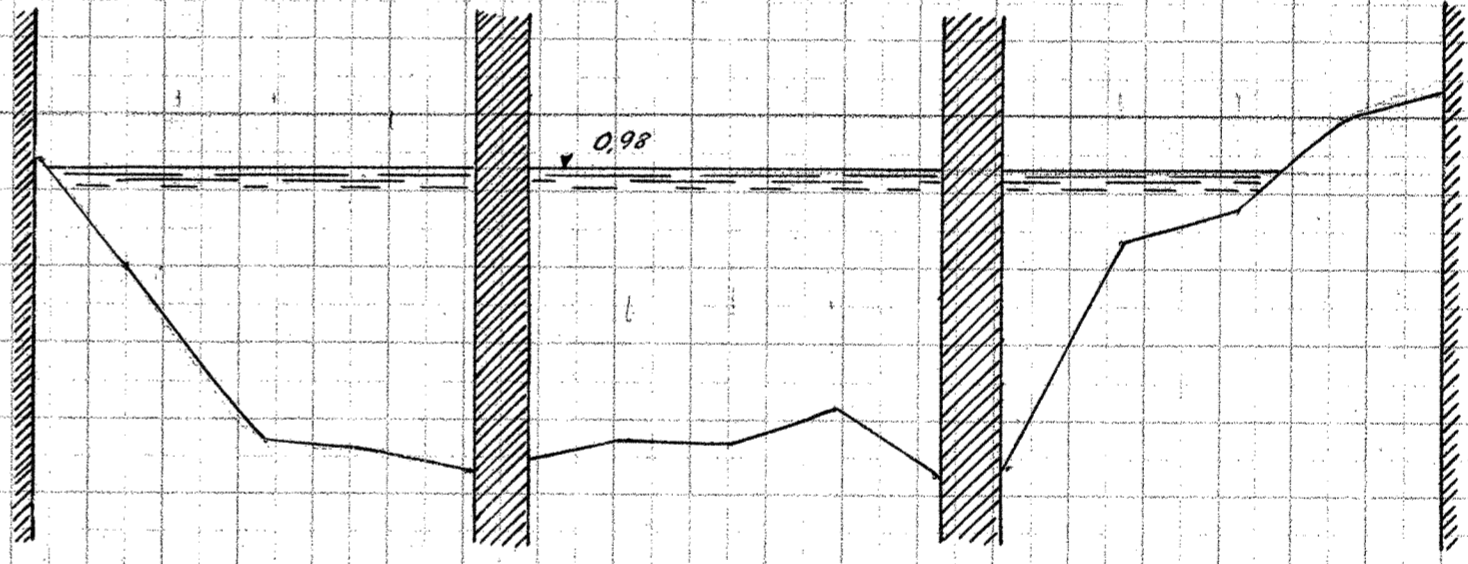

Gudena, Tuseerprofiler

10  
10

234

235

1  
2

236 (+5m) - 5m  
0.98

Amtmand Hoppes Bro

2  
16

237

238

16

239 +20m

240 +20m

Længder 1:200

Højder 1:50