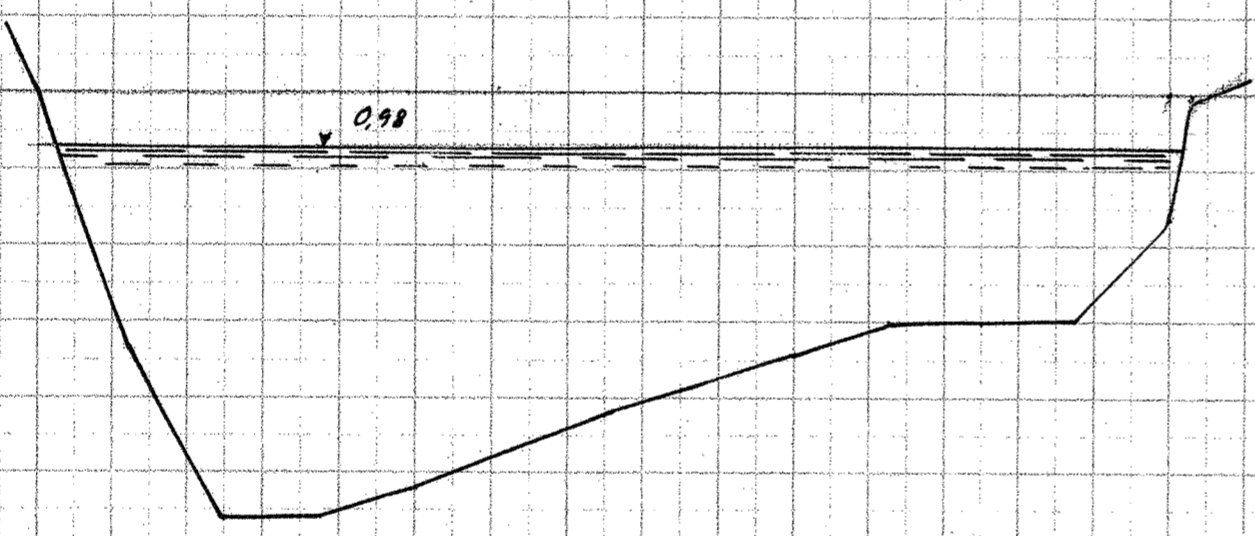

Gudena, Tuseerprofiler

10  
10

234

235

1  
2

236 (+5m) - 5m  
0.98

Amtmand Hoppes Bro

2  
16

237

238

16

239 +20m

240 +20m

Længder 1:200

Højder 1:50