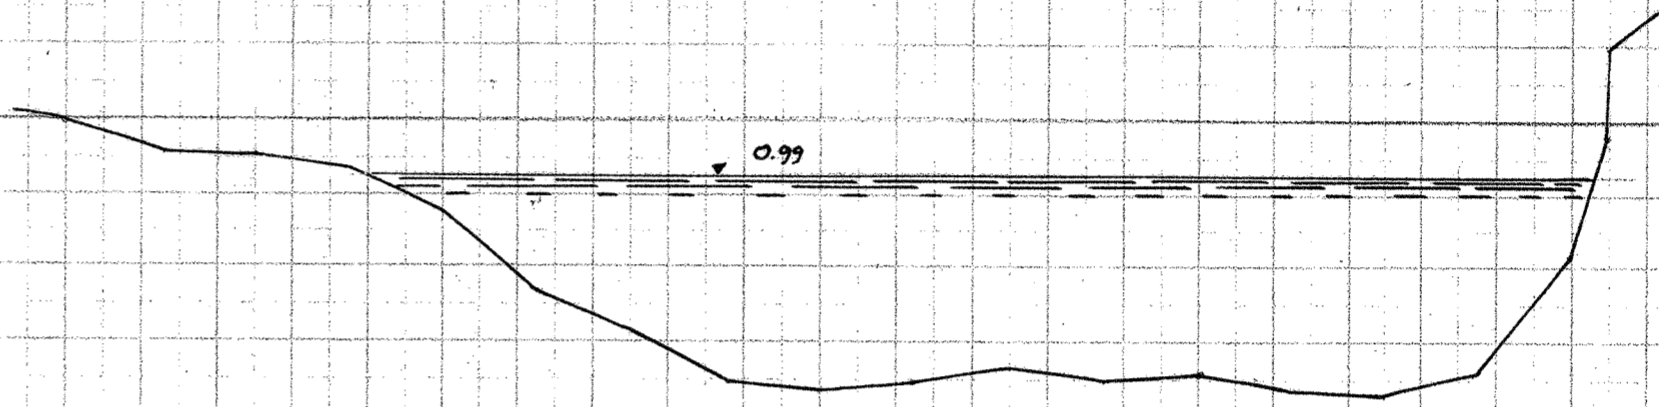

Gudena, Tuseerprofiler

10  
10

234

235

1  
2

236 (+5m) - 5m  
0.98

Amtmand Hoppes Bro

2  
16

237

238

16

239 +20m

240 +20m

Længder 1:200

Højder 1:50