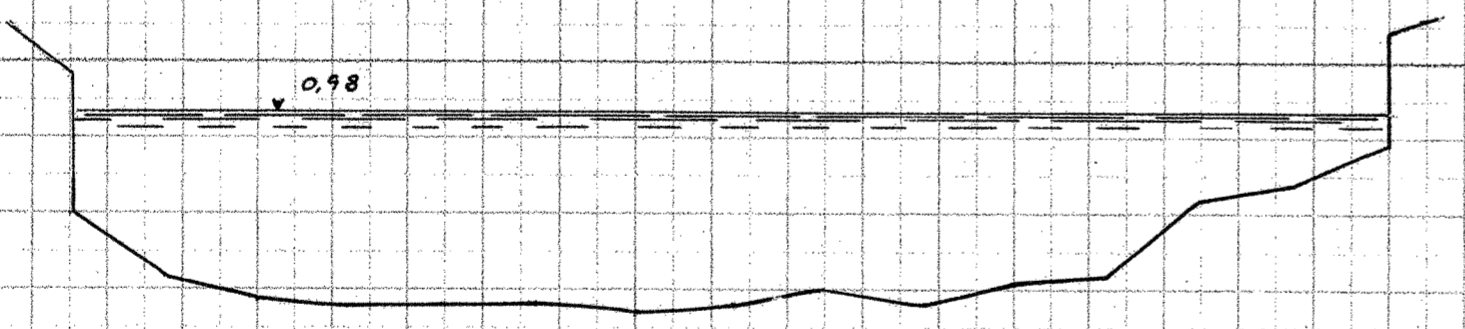

Gudena, Tuseerprofiler

10  
10

234

235

1  
2

236 (+5m) - 5m  
0.98

Amtmand Hoppes Bro

2  
16

237

238

16

239 +20m

240 +20m

Længder 1:200

Højder 1:50