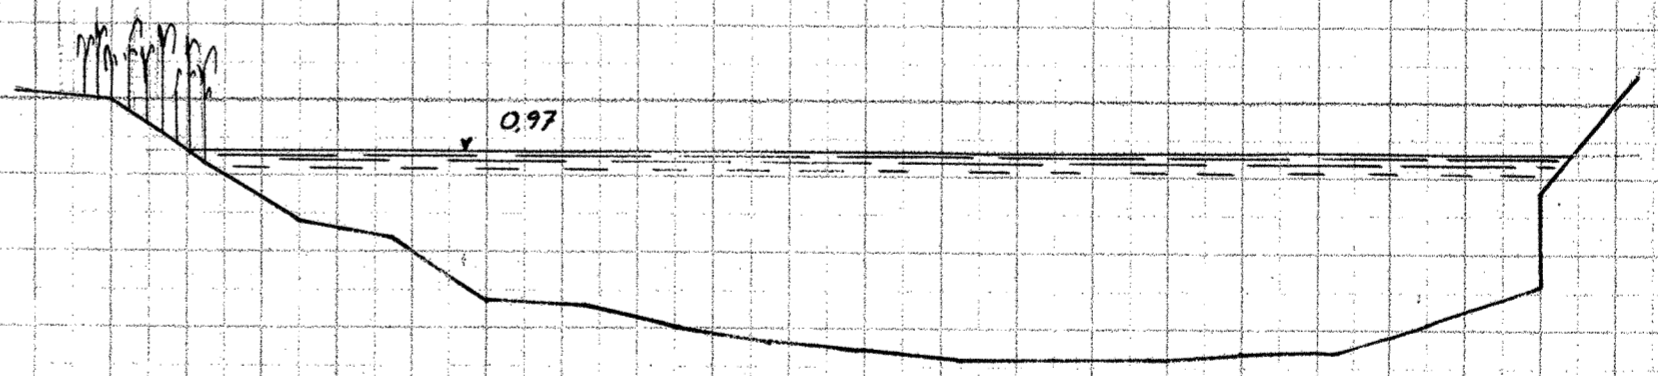

Gudena, Tuseerprofiler

10  
10

234

235

1  
2

236 (+5m) - 5m  
0.98

Amtmand Hoppes Bro

2  
16

237

238

16

239 +20m

240 +20m

Længder 1:200

Højder 1:50