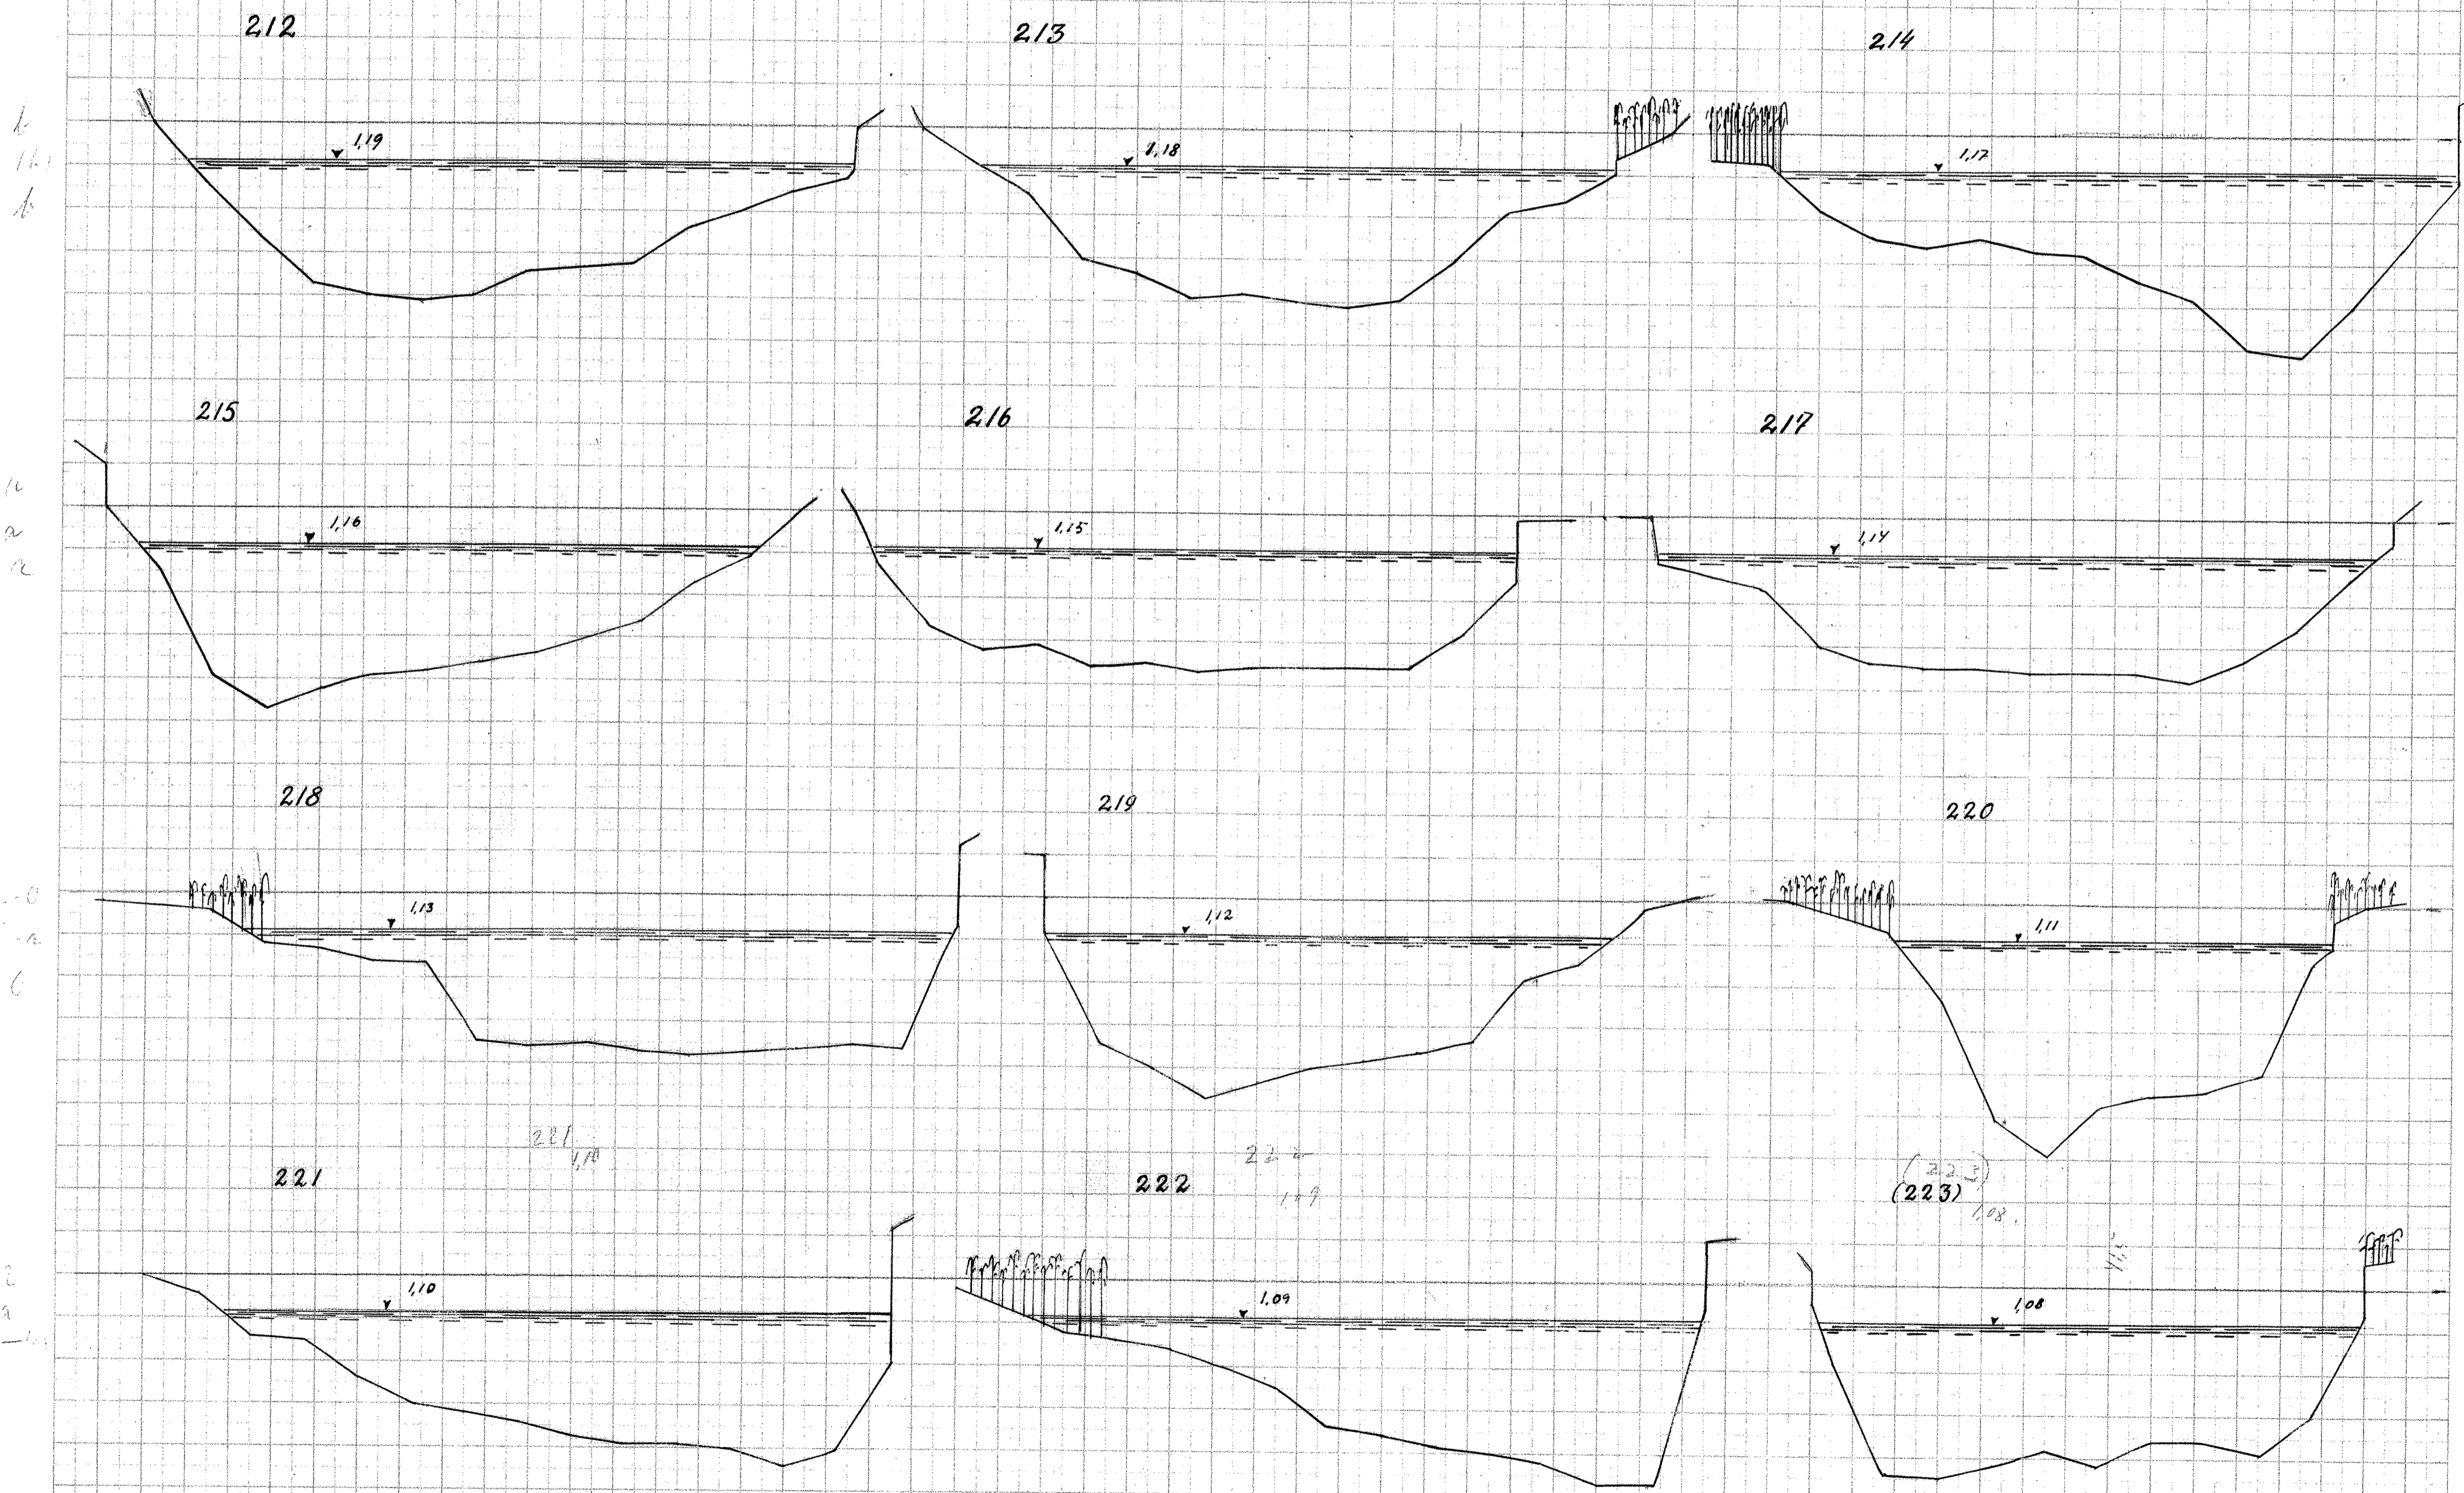

Gudanaa, Tverprofilen

Længder 1:200
Højder 1:50