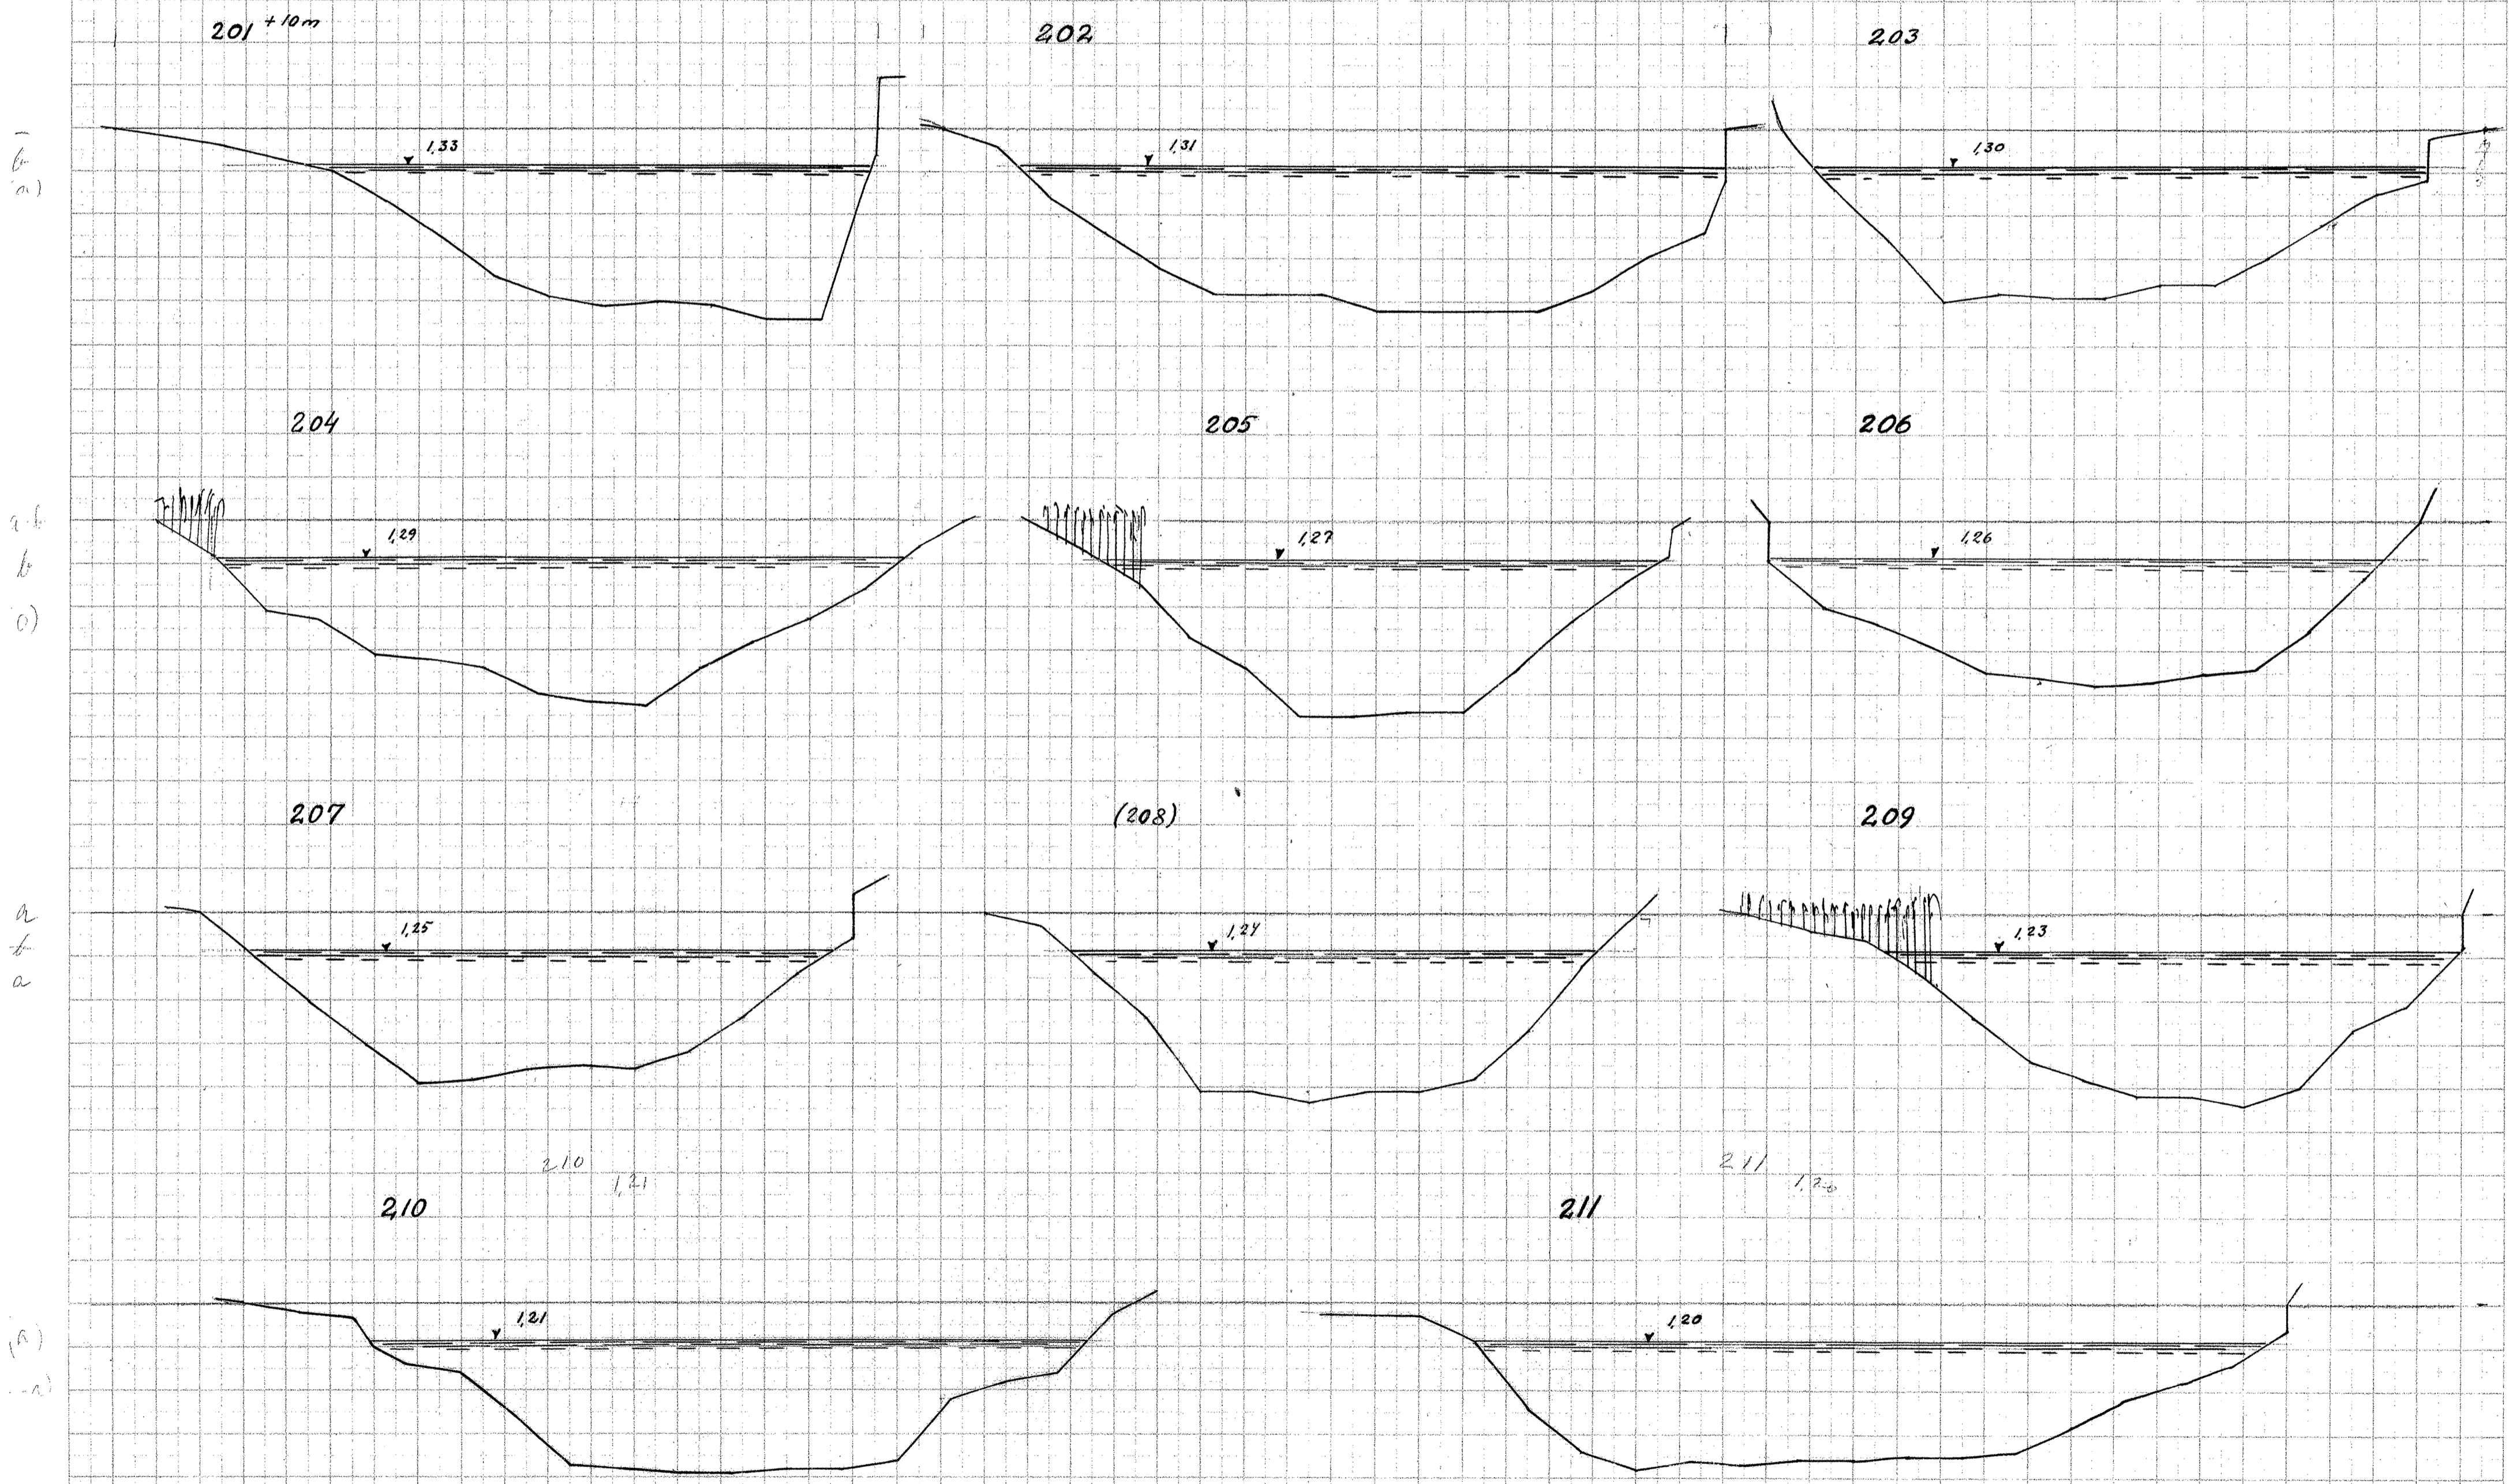

Gudena, Tverprofiler

Leengder 1:200
Højder 1:50

Opmaalt Juni 1932