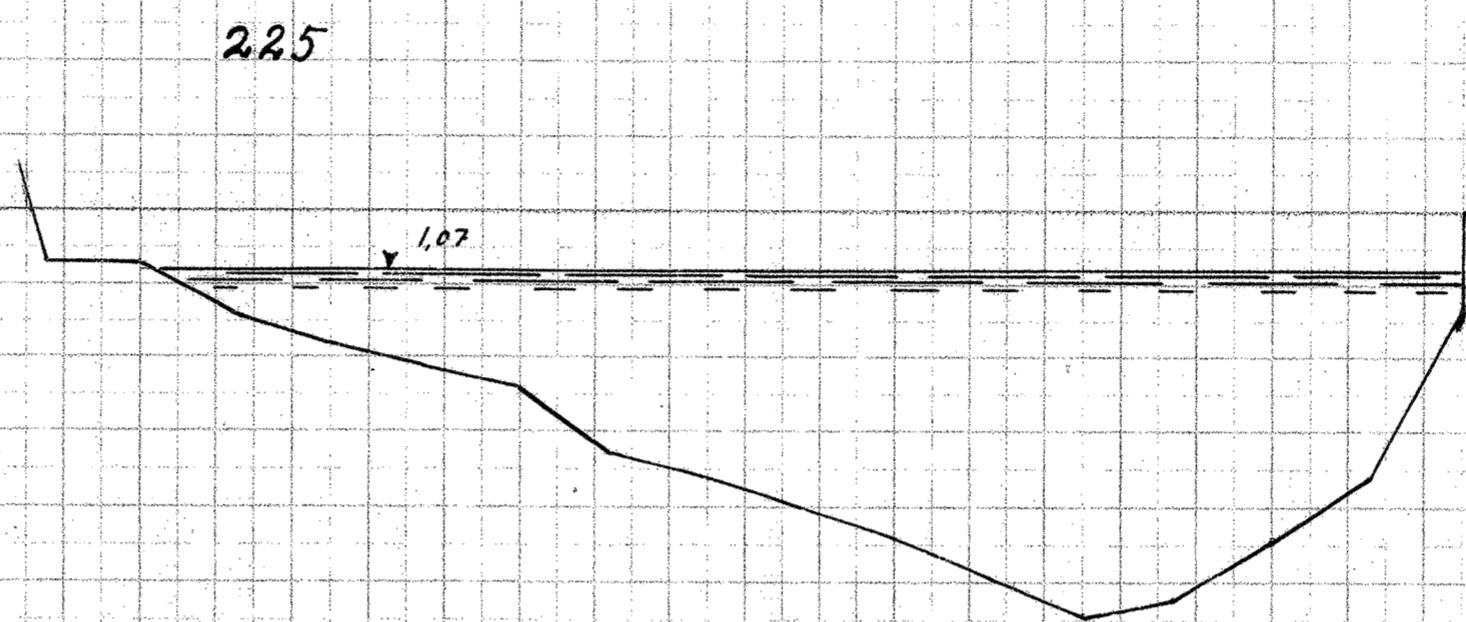

Gudena, Tverprofiler

a-b  
a)-0

a  
a)-a

#  
(a)  
(a)

-a  
a)-a

Længder 1:200  
Højder 1:50