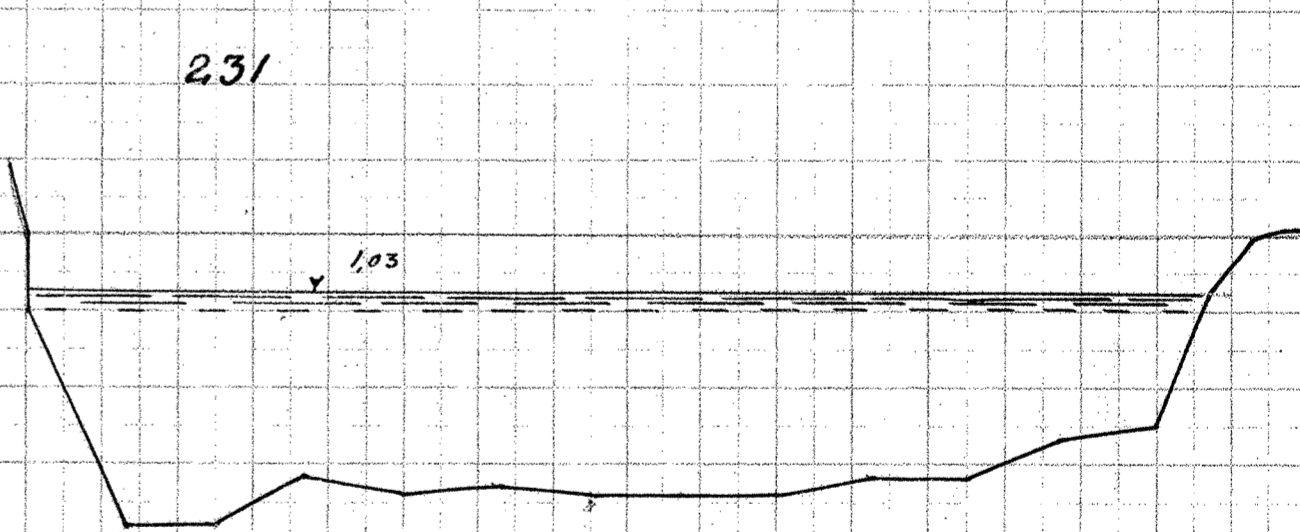

Gudena, Tverprofiler

a-b  
a)-0

a  
a)-a

#  
(a)  
(a)

-a  
a)-a

Længder 1:200  
Højder 1:50