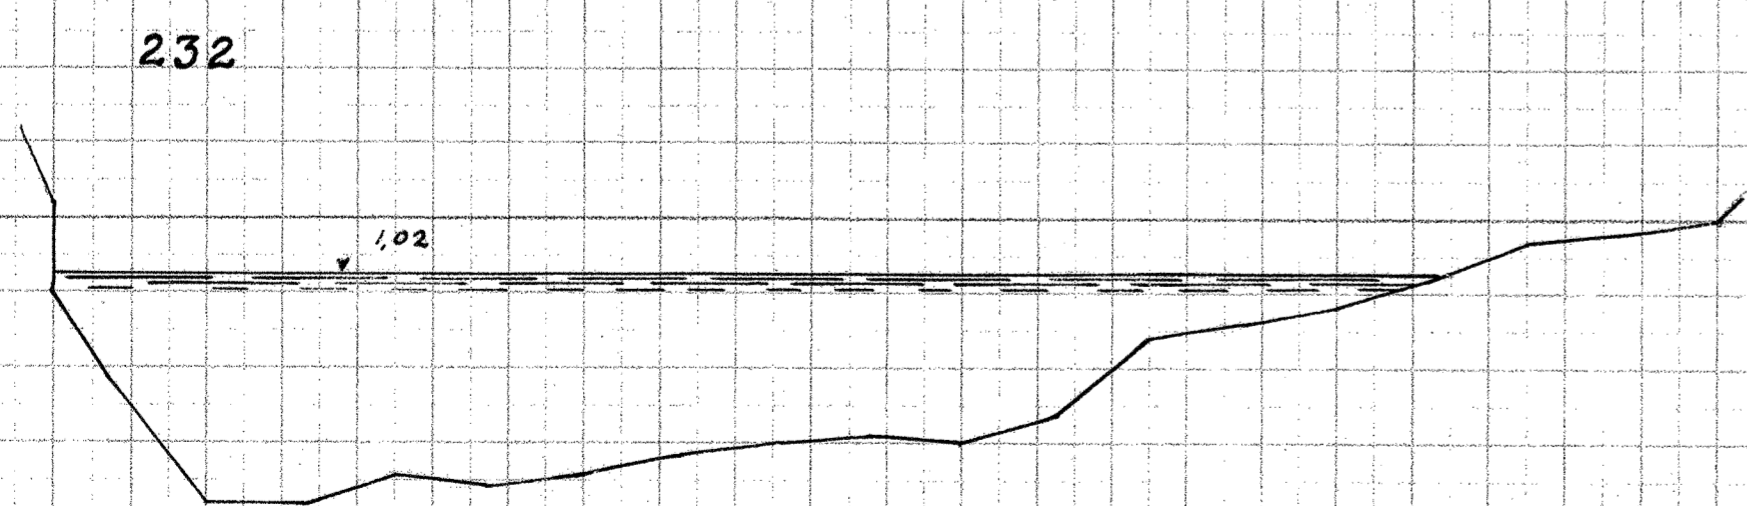

Gudena, Tverprofiler

a-b  
a)-0

a  
a)-a

#  
(a)  
(a)

-a  
a)-a

Længder 1:200  
Højder 1:50