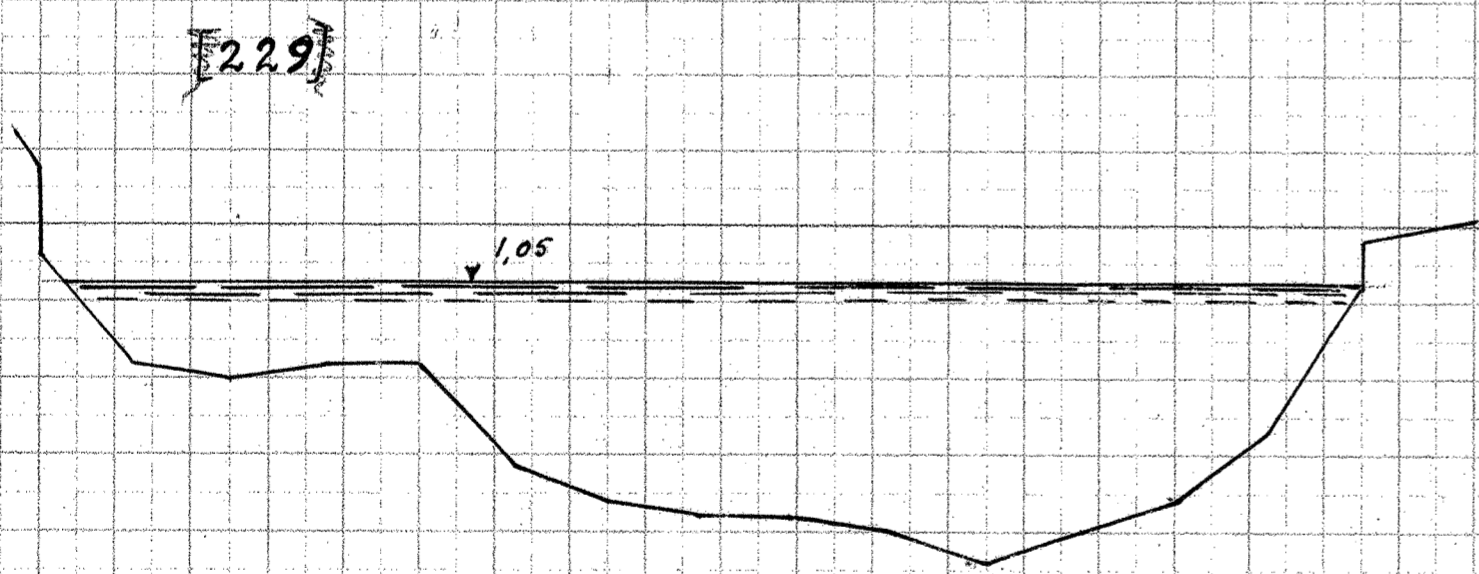

Gudena, Tverprofiler

a-b  
a)-0

a  
a)-a

#  
(a)  
(a)

-a  
a)-a

Længder 1:200  
Højder 1:50