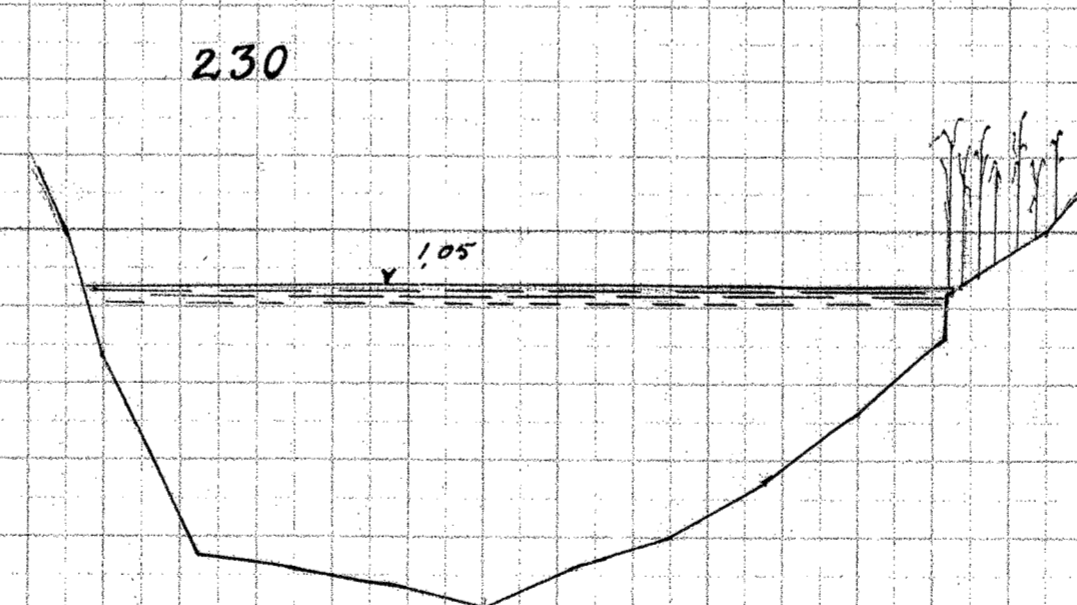

Gudena, Tverprofiler

a-b  
a)-0

a  
a)-a

#  
(a)  
(a)

-a  
a)-a

Længder 1:200  
Højder 1:50