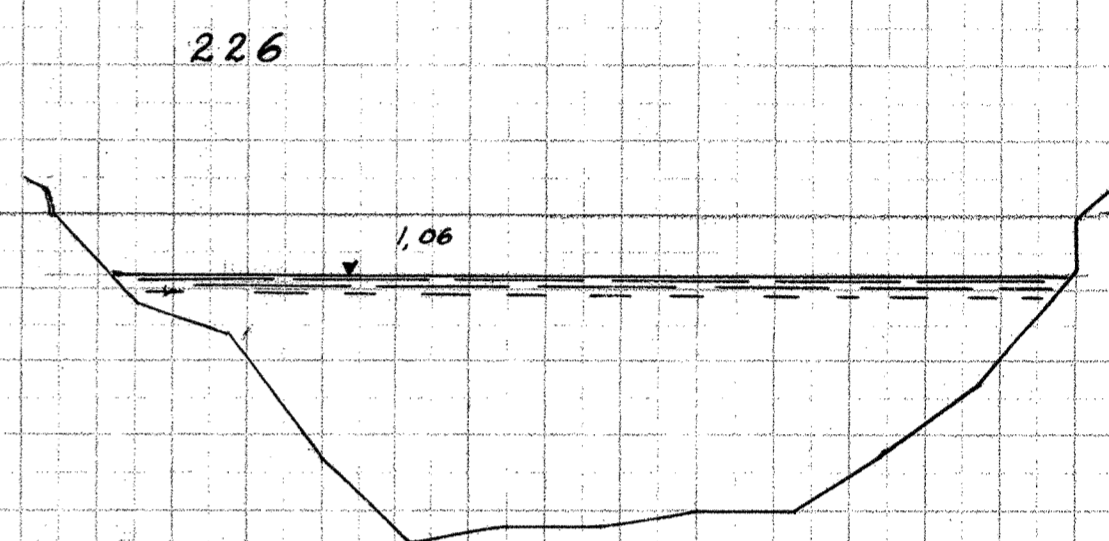

Gudena, Tverprofiler

a-b  
a)-0

a  
a)-a

#  
(a)  
(a)

-a  
a)-a

Længder 1:200  
Højder 1:50