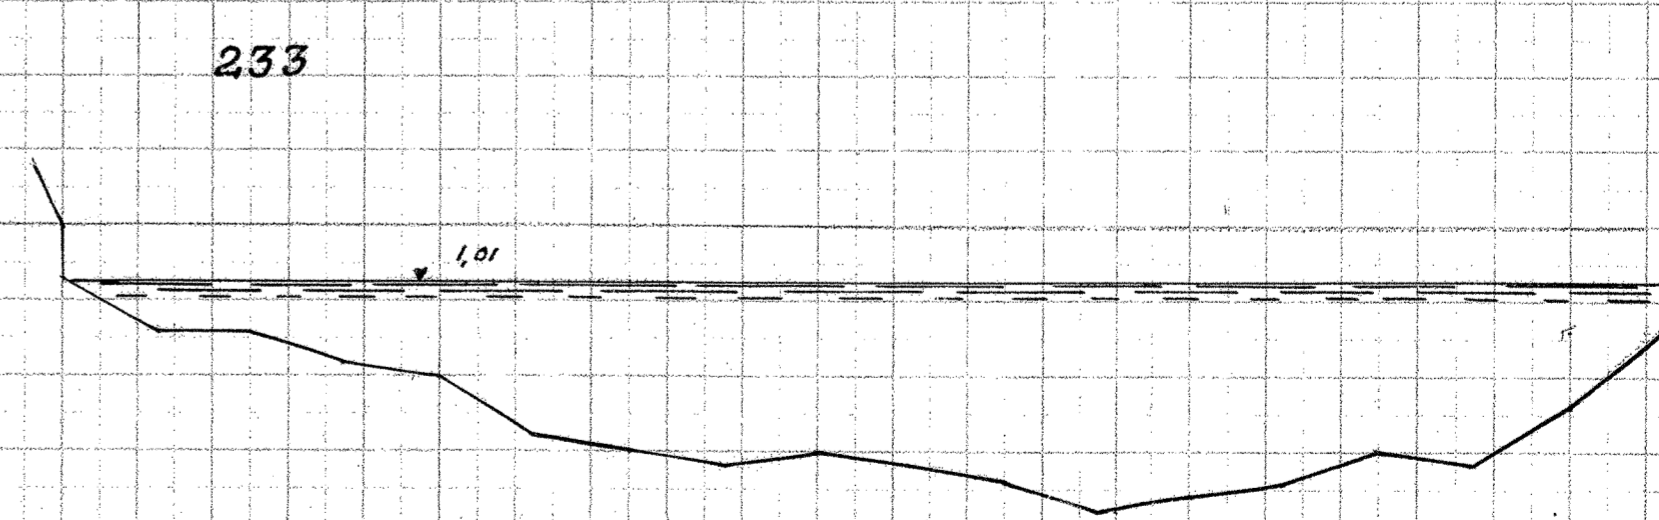

Gudena, Tverprofiler

a-b  
a)-0

a  
a)-a

#  
(a)  
(a)

-a  
a)-a

Længder 1:200  
Højder 1:50