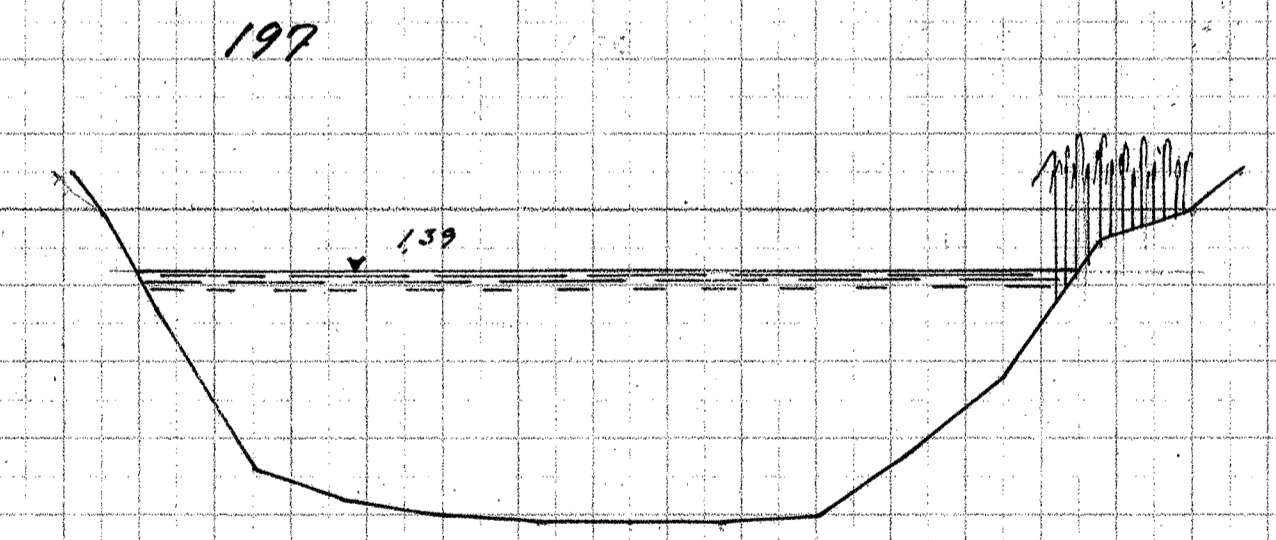

Gudena, Tverrprofiler

Aebro

(b)
2(b)

(b)
0)

(b)
-4)

(a)
-1)

Længder 1:200
Højder 1:50

Opmaalt Juni 1932