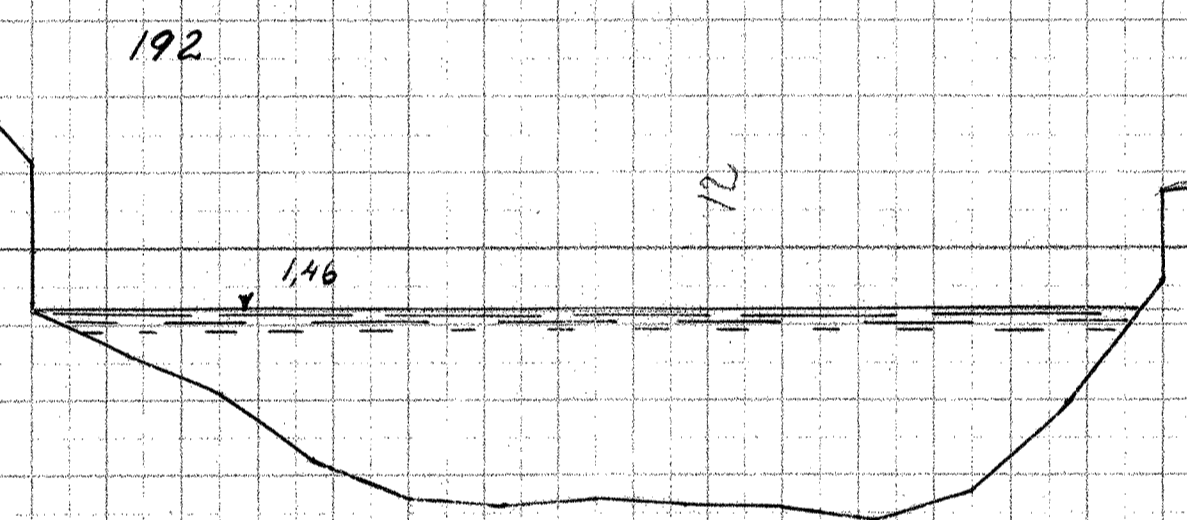

Gudena, Tverrprofiler

Aebro

(b)
2(b)

(b)
0)

(b)
-4)

(a)
-1)

Længder 1:200
Højder 1:50

Opmaalt Juni 1932