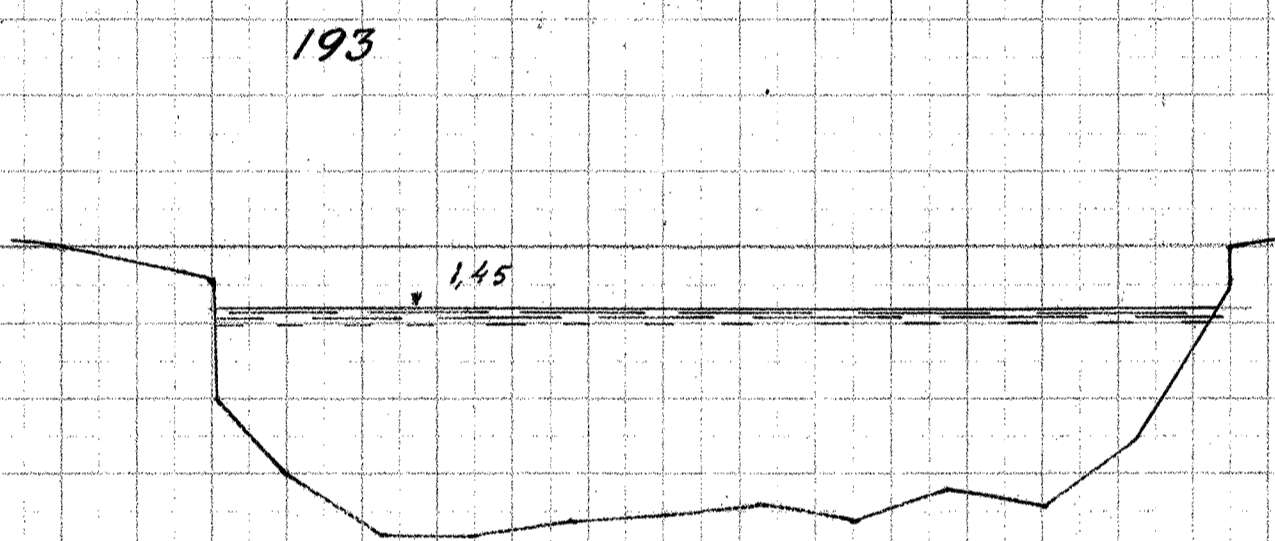

Gudena, Tverrprofiler

Aebro

(b)
2(b)

(b)
0)

(b)
-4)

(a)
-1)

Længder 1:200
Højder 1:50

Opmaalt Juni 1932