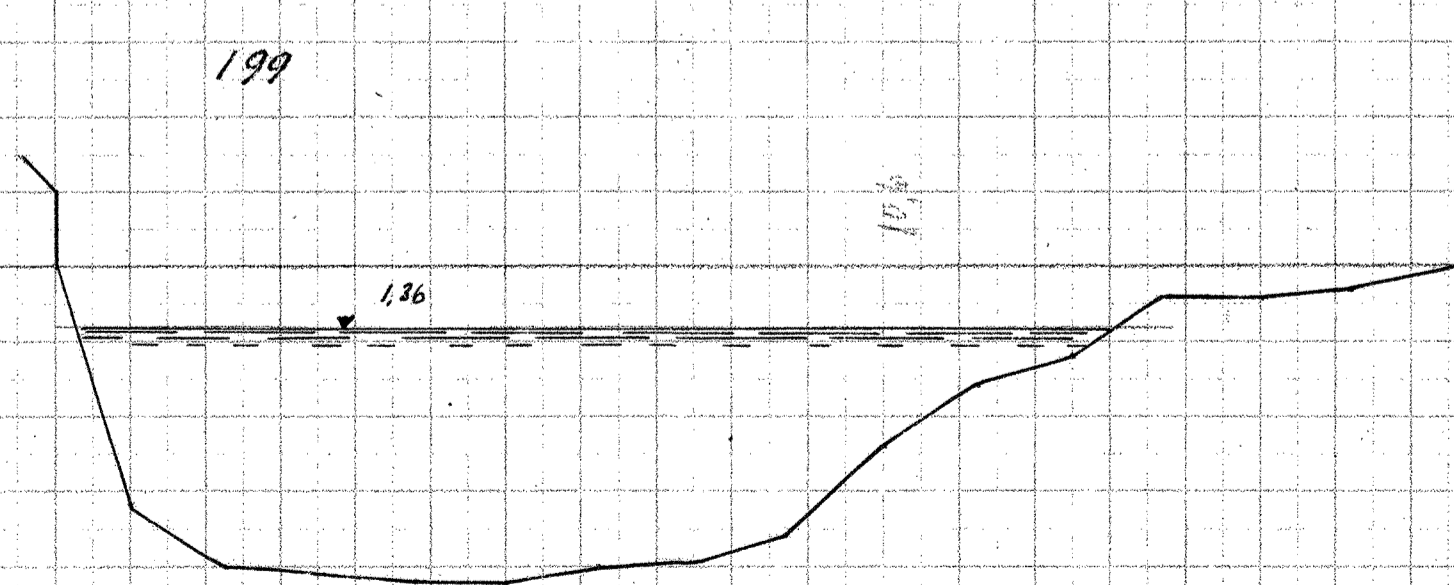

Gudena, Tverrprofiler

Aebro

(b)
2(b)

(b)
0)

(b)
-4)

(a)
-1)

Længder 1:200
Højder 1:50

Opmaalt Juni 1932