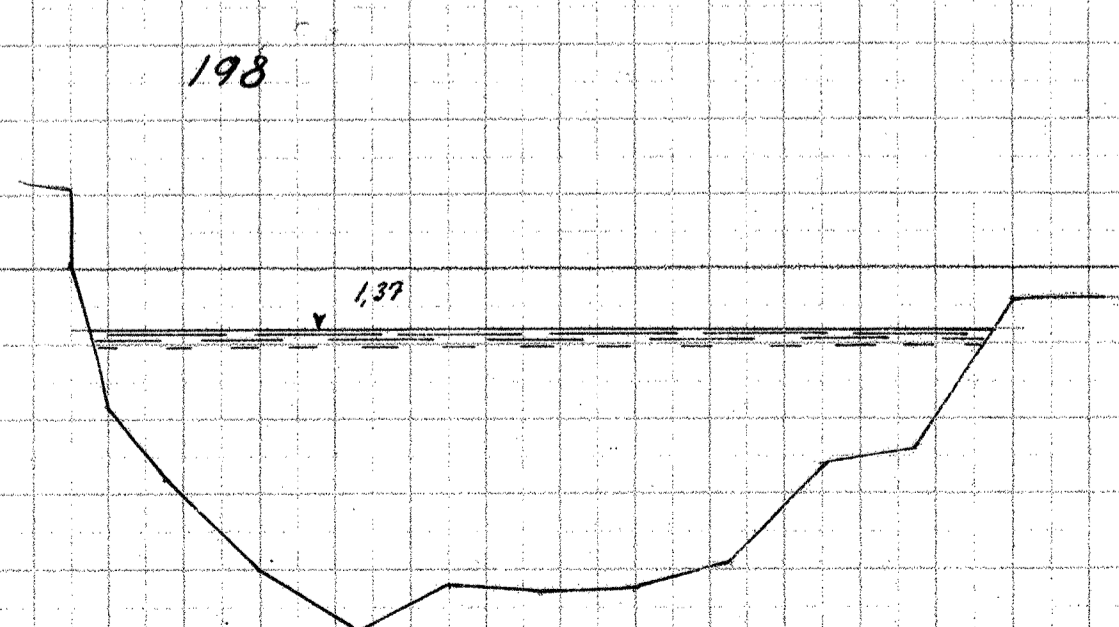

Gudena, Tverrprofiler

Aebro

(b)
2(b)

(b)
0)

(b)
-4)

(a)
-1)

Længder 1:200
Højder 1:50

Opmaalt Juni 1932