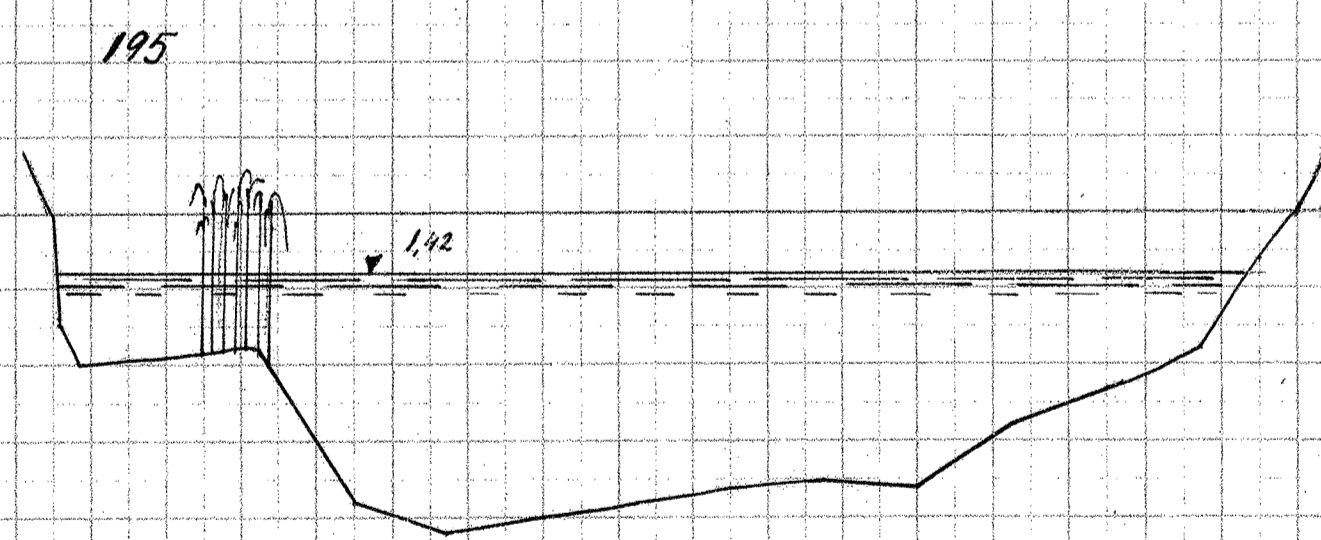

Gudena, Tverrprofiler

Aebro

(b)
2(b)

(b)
0)

(b)
-4)

(a)
-1)

Længder 1:200
Højder 1:50

Opmaalt Juni 1932