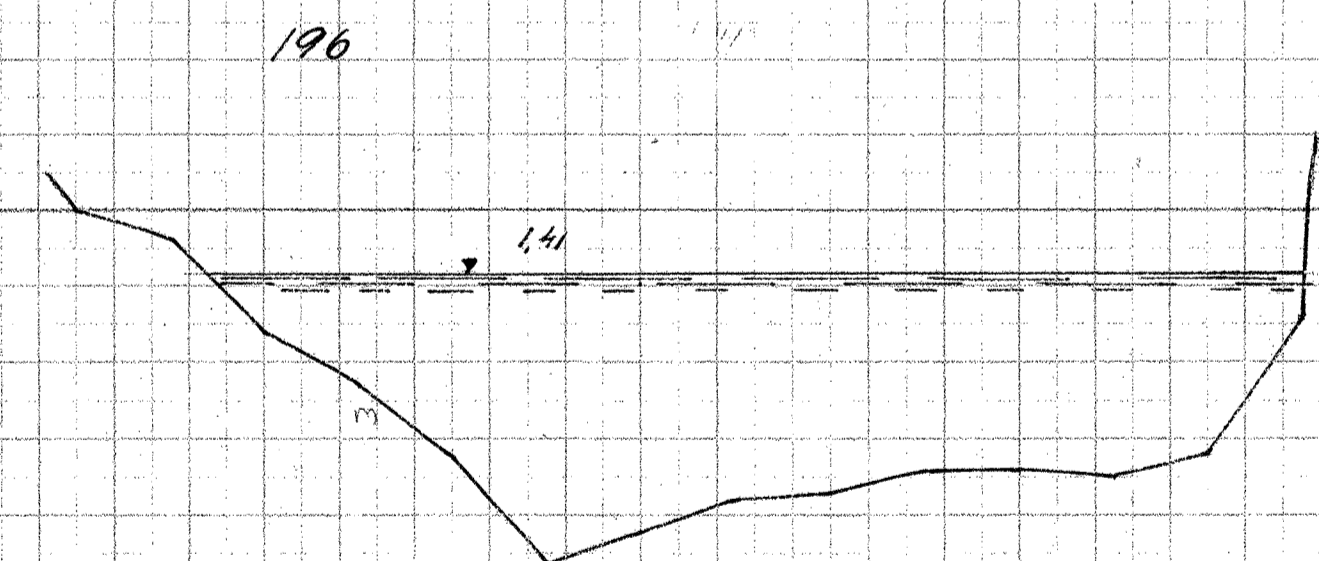

Gudena, Tverrprofiler

Aebro

(b)
2(b)

(b)
0)

(b)
-4)

(a)
-1)

Længder 1:200
Højder 1:50

Opmaalt Juni 1932