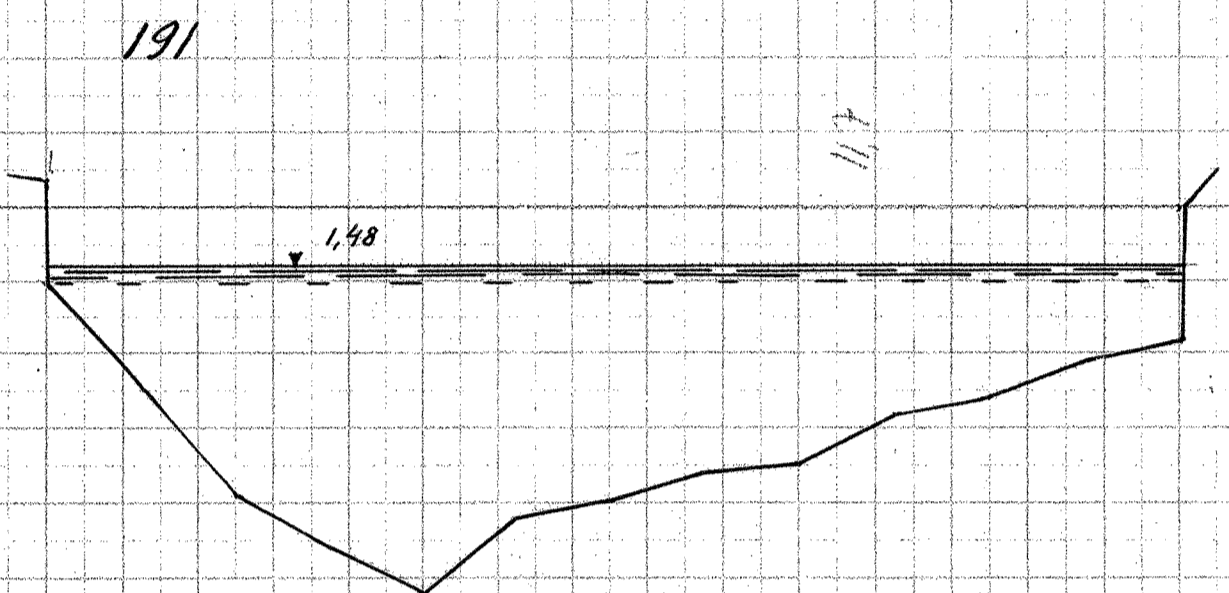

Gudena, Tverrprofiler

Aebro

(b)
2(b)

(b)
0)

(b)
-4)

(a)
-1)

Længder 1:200
Højder 1:50

Opmaalt Juni 1932