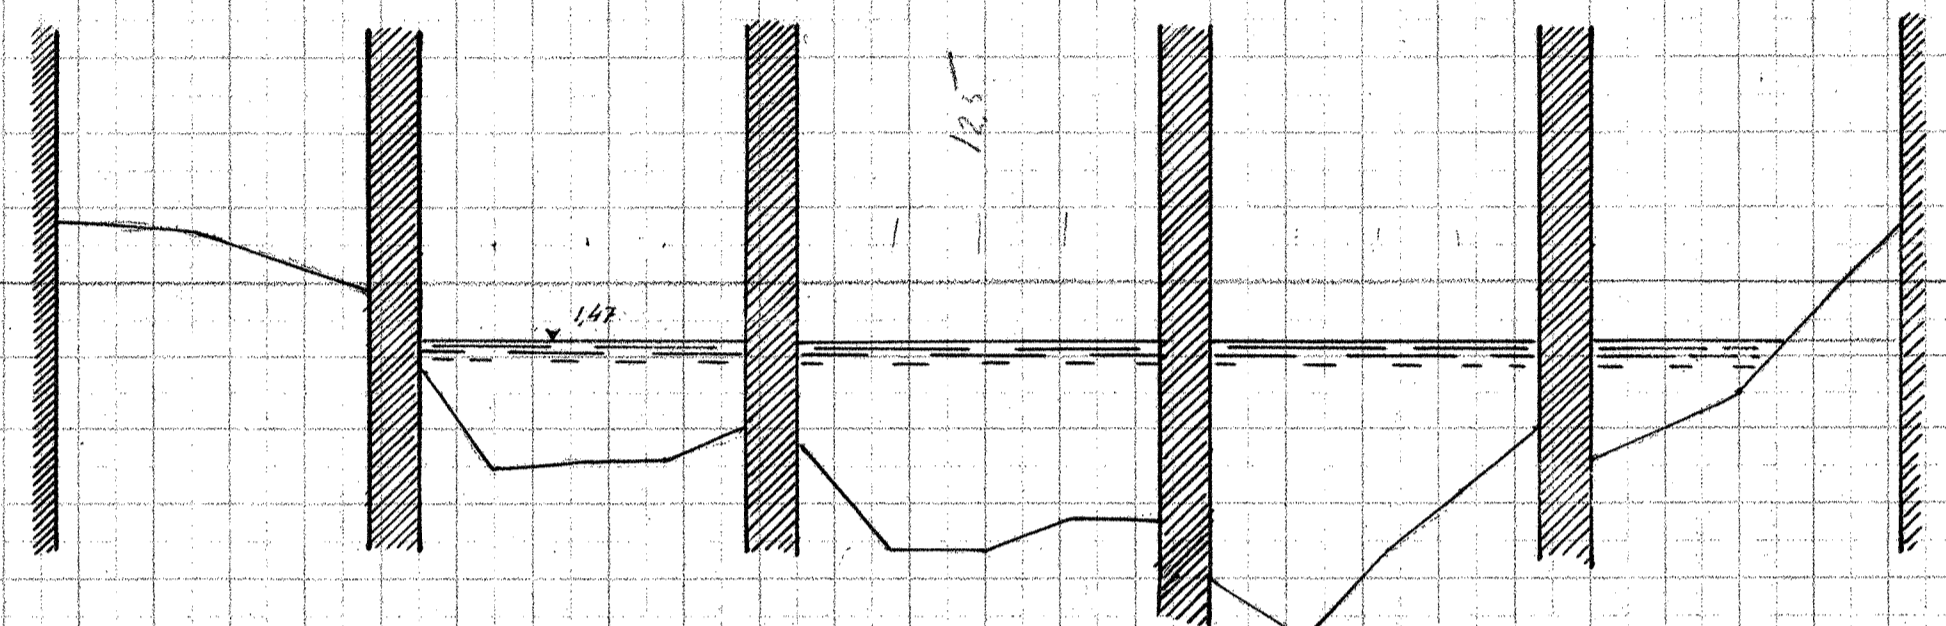

Gudena, Tverrprofiler

Aebro

(b)
2(b)

(b)
0)

(b)
-4)

(a)
-1)

Længder 1:200
Højder 1:50

Opmaalt Juni 1932