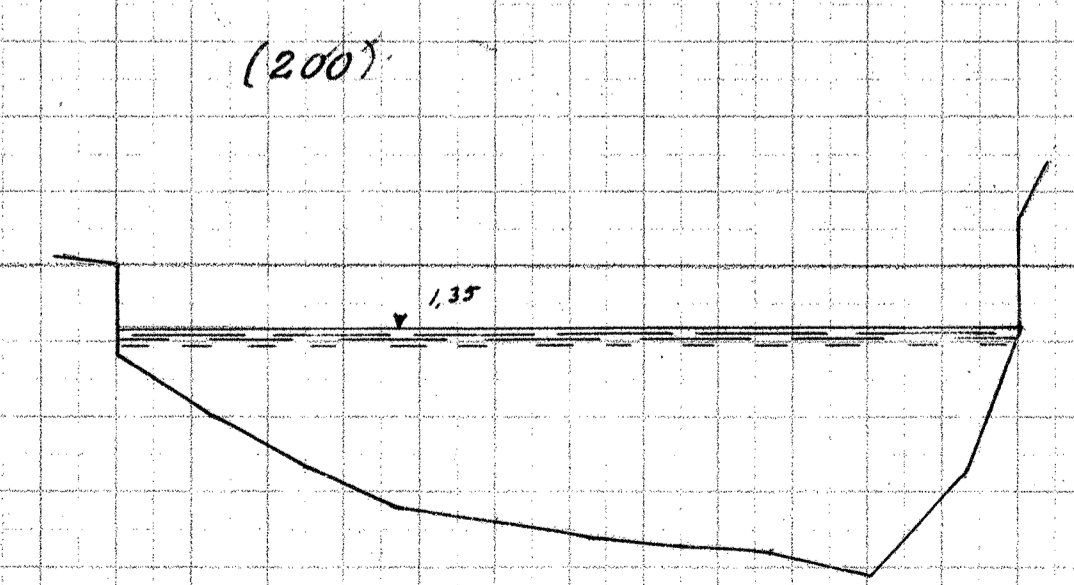

Gudena, Tverrprofiler

Aebro

(b)
2(b)

(b)
0)

(b)
-4)

(a)
-1)

Længder 1:200
Højder 1:50

Opmaalt Juni 1932