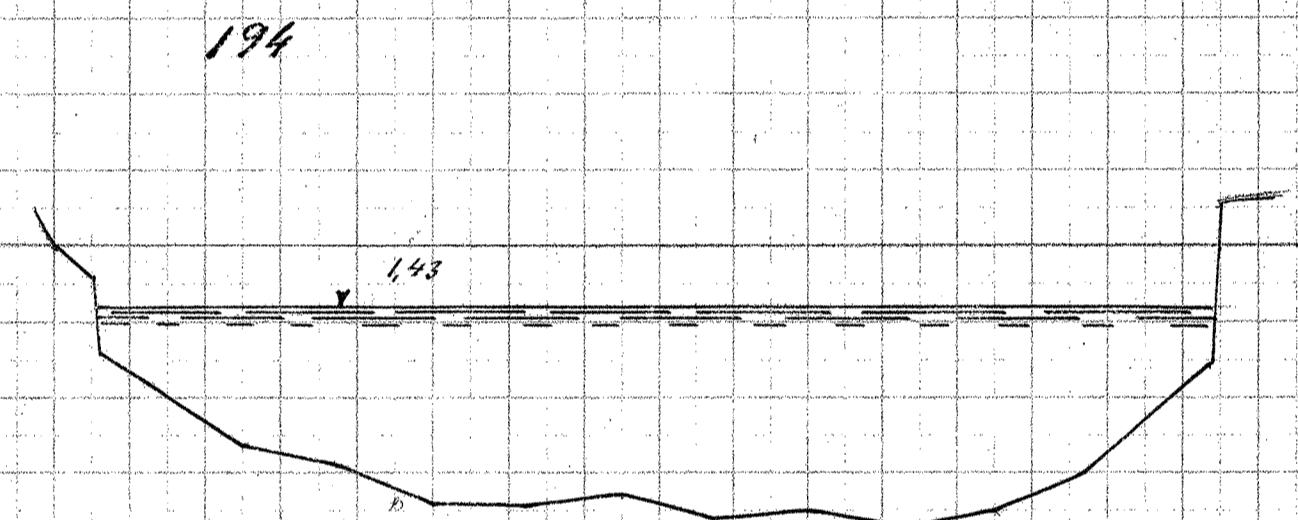

Gudena, Tverrprofiler

Aebro

(b)
2(b)

(b)
0)

(b)
-4)

(a)
-1)

Længder 1:200
Højder 1:50

Opmaalt Juni 1932