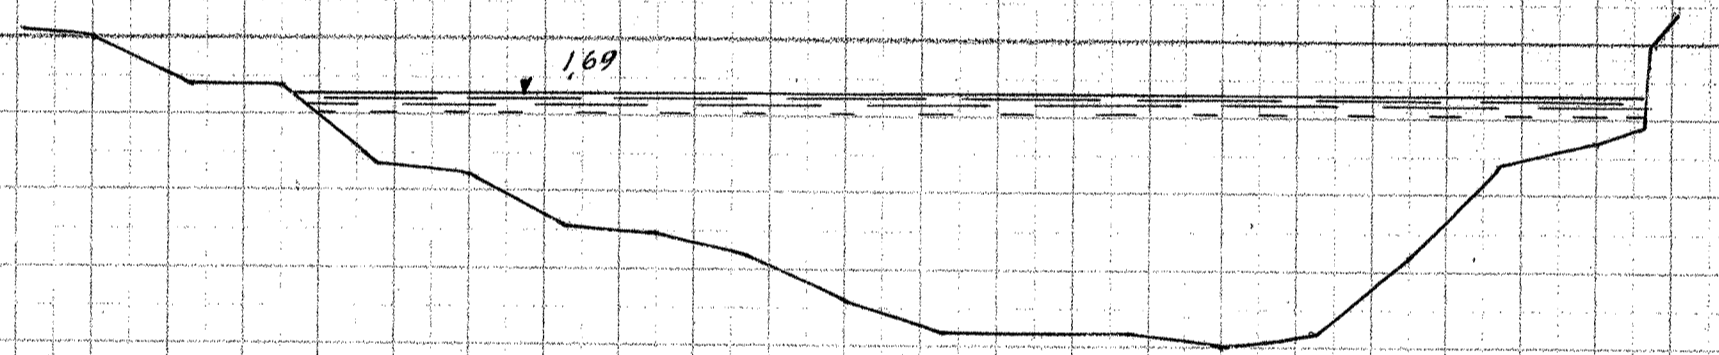

Gudena, Tverrprofiler

175

175 + 30m

176

177

178

179

180

181

Længder 1:200

Højder 1:50