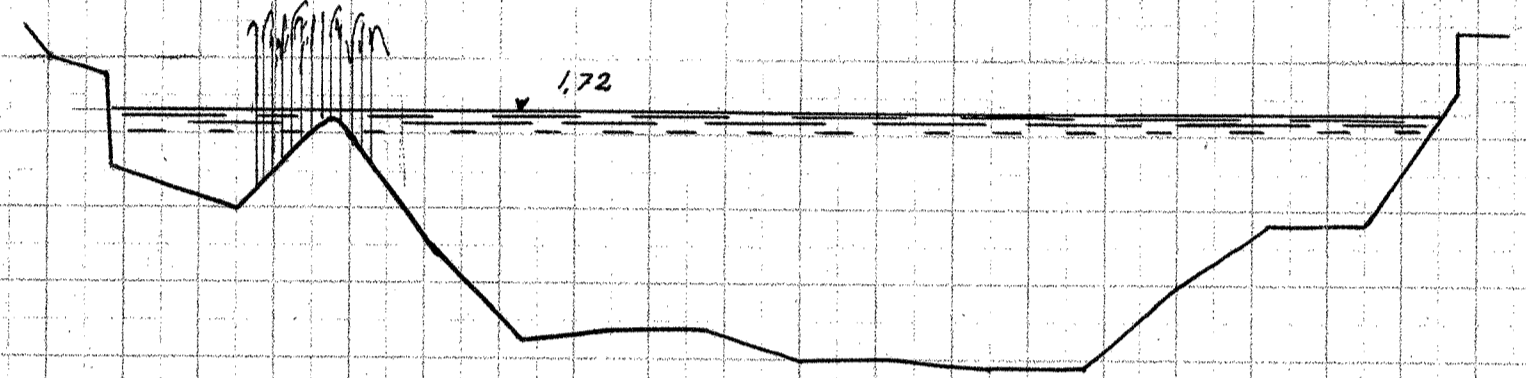

Gudena, Tverrprofiler

175

175 + 30m

176

177

178

179

180

181

Længder 1:200

Højder 1:50