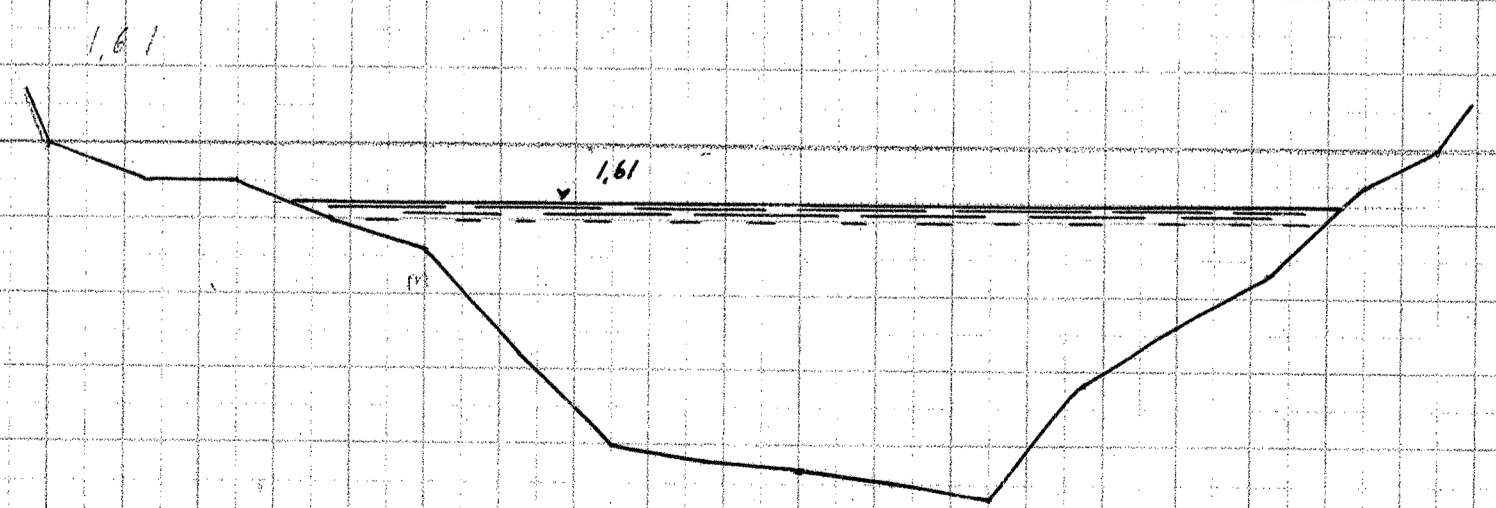

Gudena, Tverrprofiler

175

175 + 30m

176

177

178

179

180

181

Længder 1:200

Højder 1:50