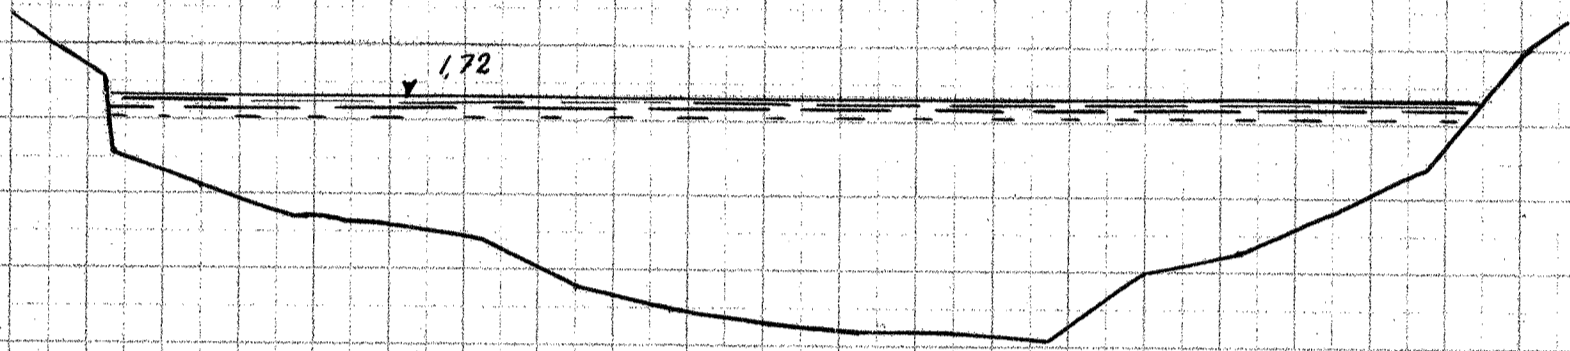

Gudena, Tverrprofiler

175

175 + 30m

176

177

178

179

180

181

Længder 1:200

Højder 1:50