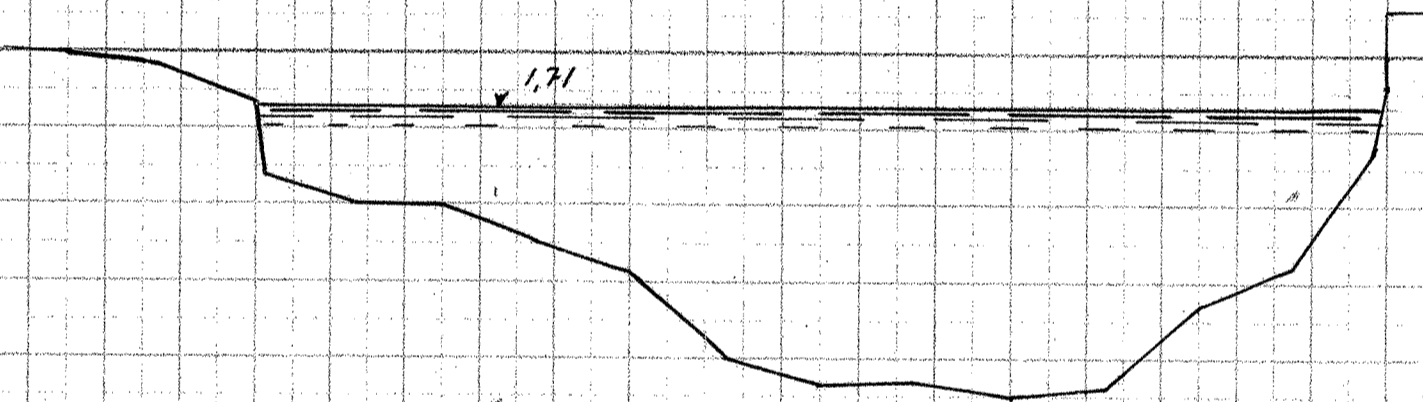

Gudena, Tverrprofiler

175

175 + 30m

176

177

178

179

180

181

Længder 1:200

Højder 1:50