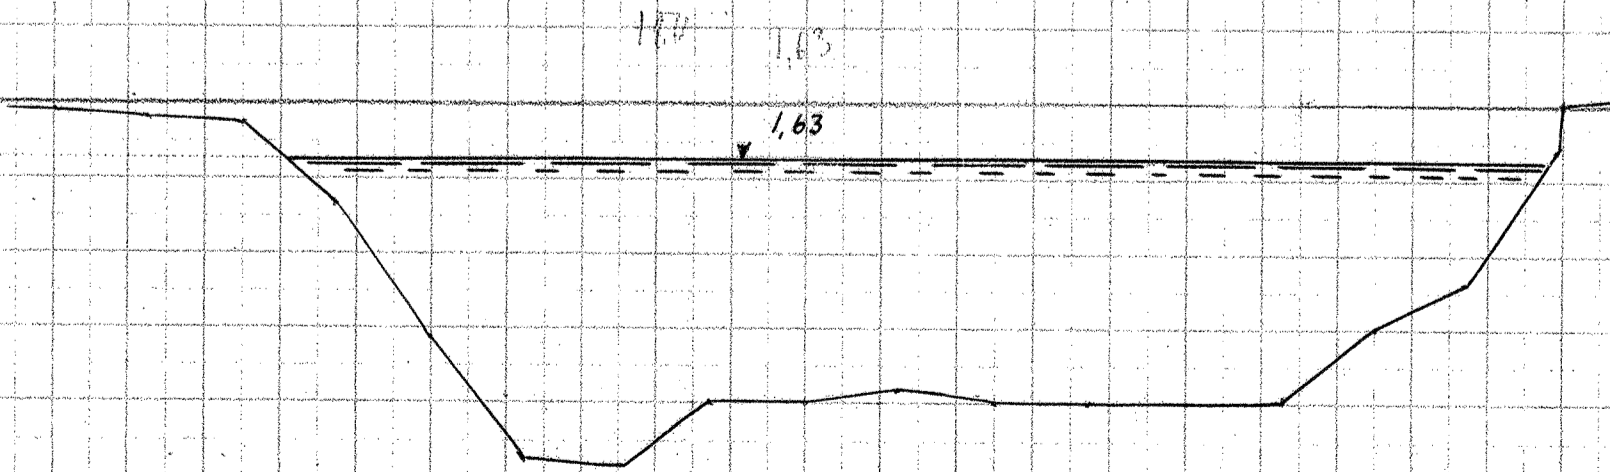

Gudena, Tverrprofiler

175

175 + 30m

176

177

178

179

180

181

Længder 1:200

Højder 1:50