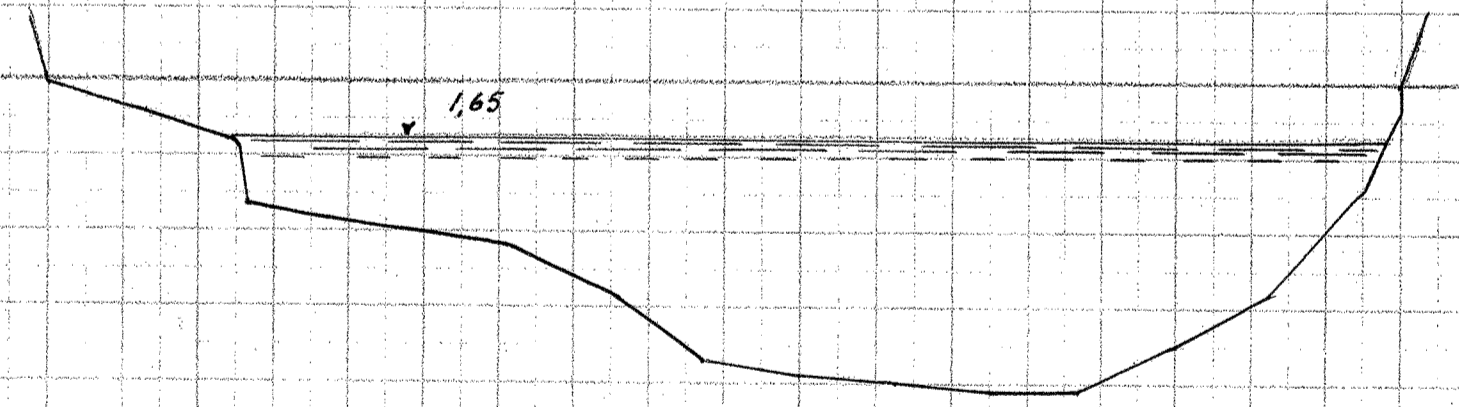

Gudena, Tverrprofiler

175

175 + 30m

176

177

178

179

180

181

Længder 1:200

Højder 1:50