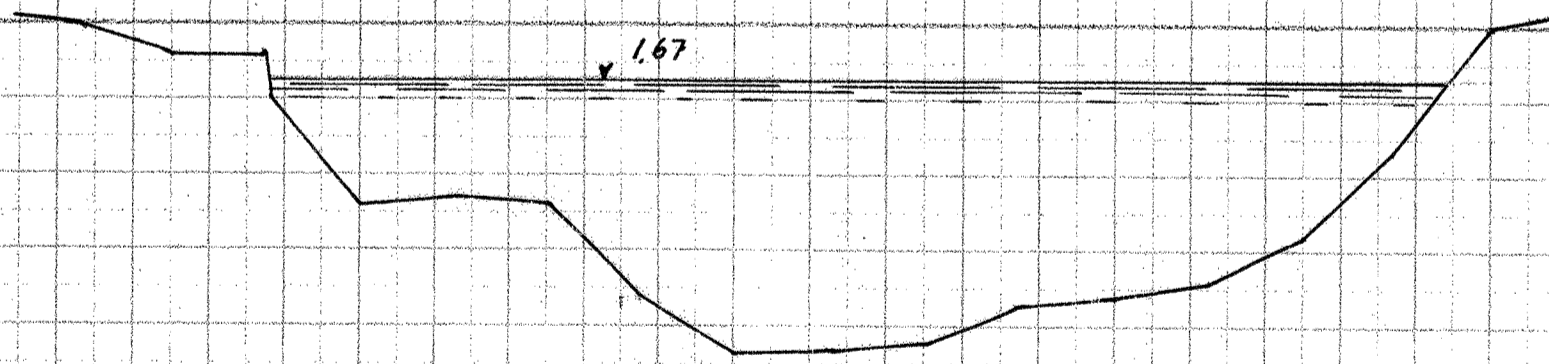

Gudena, Tverrprofiler

175

175 + 30m

176

177

178

179

180

181

Længder 1:200

Højder 1:50