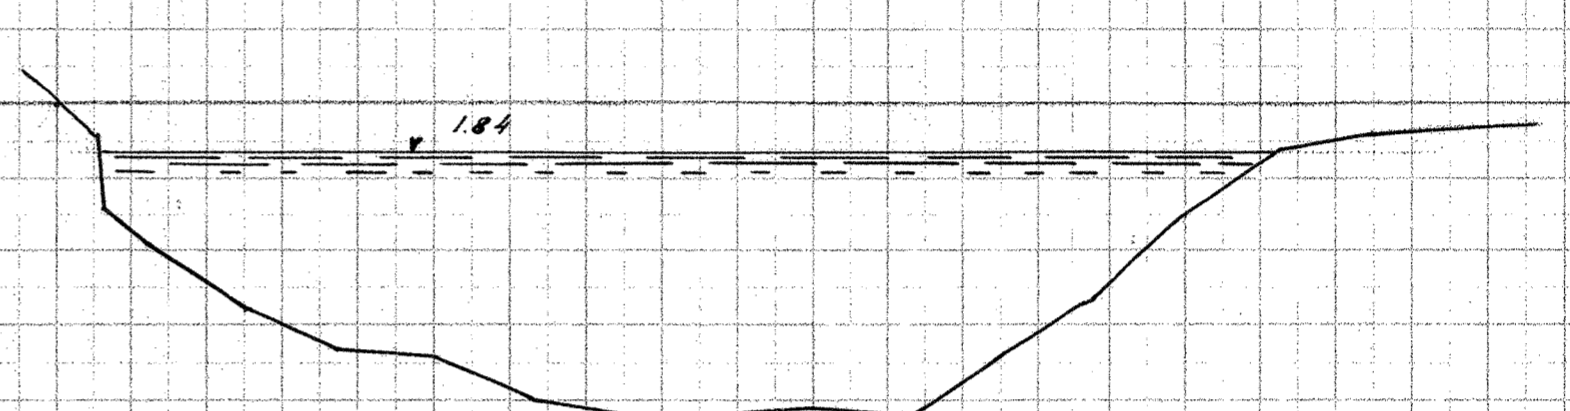

Gudena, Tuserprofiler

a
0

165

166

b
10

167

168

c
20

169

170

171

d
30

172

173

174

Længder 1:200
Højder 1:50