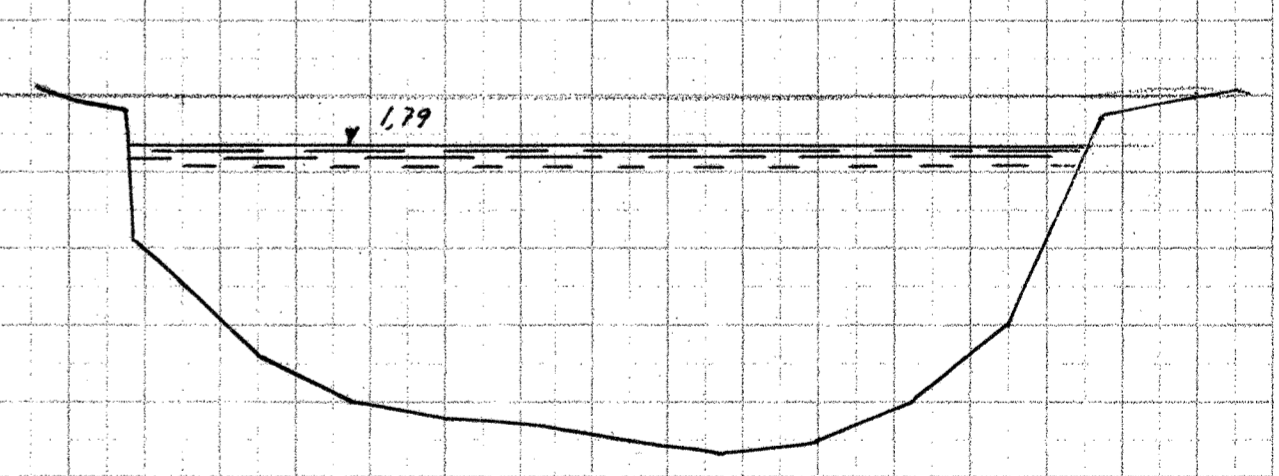

Gudena, Tuserprofiler

a
0

165

166

b
10

167

168

c
20

169

170

171

d
30

172

173

174

Længder 1:200
Højder 1:50