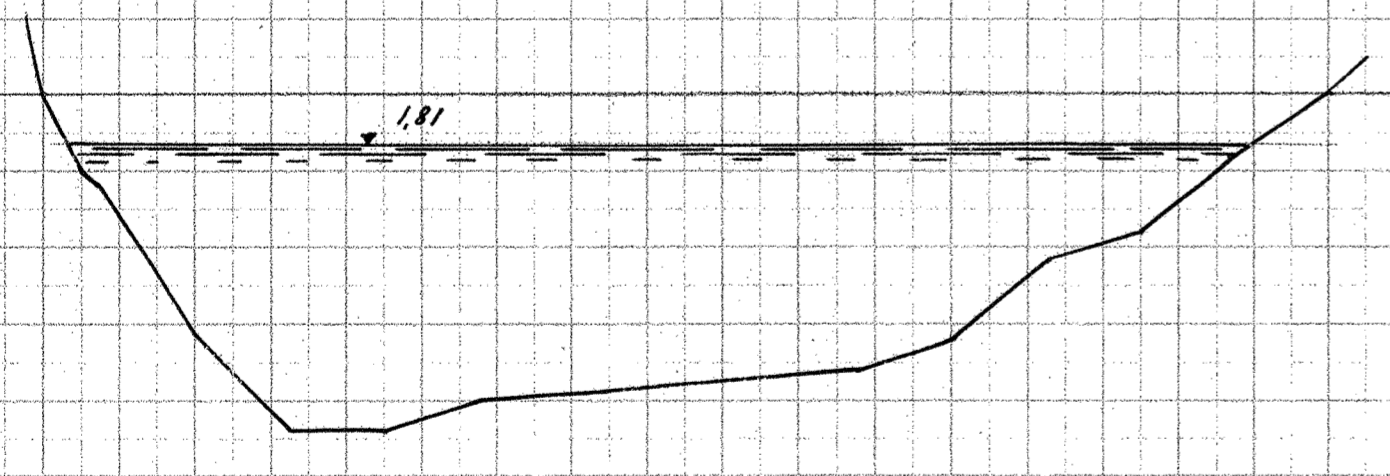

Gudena, Tuserprofiler

a
0

165

166

b
10

167

168

c
20

169

170

171

d
30

172

173

174

Længder 1:200
Højder 1:50