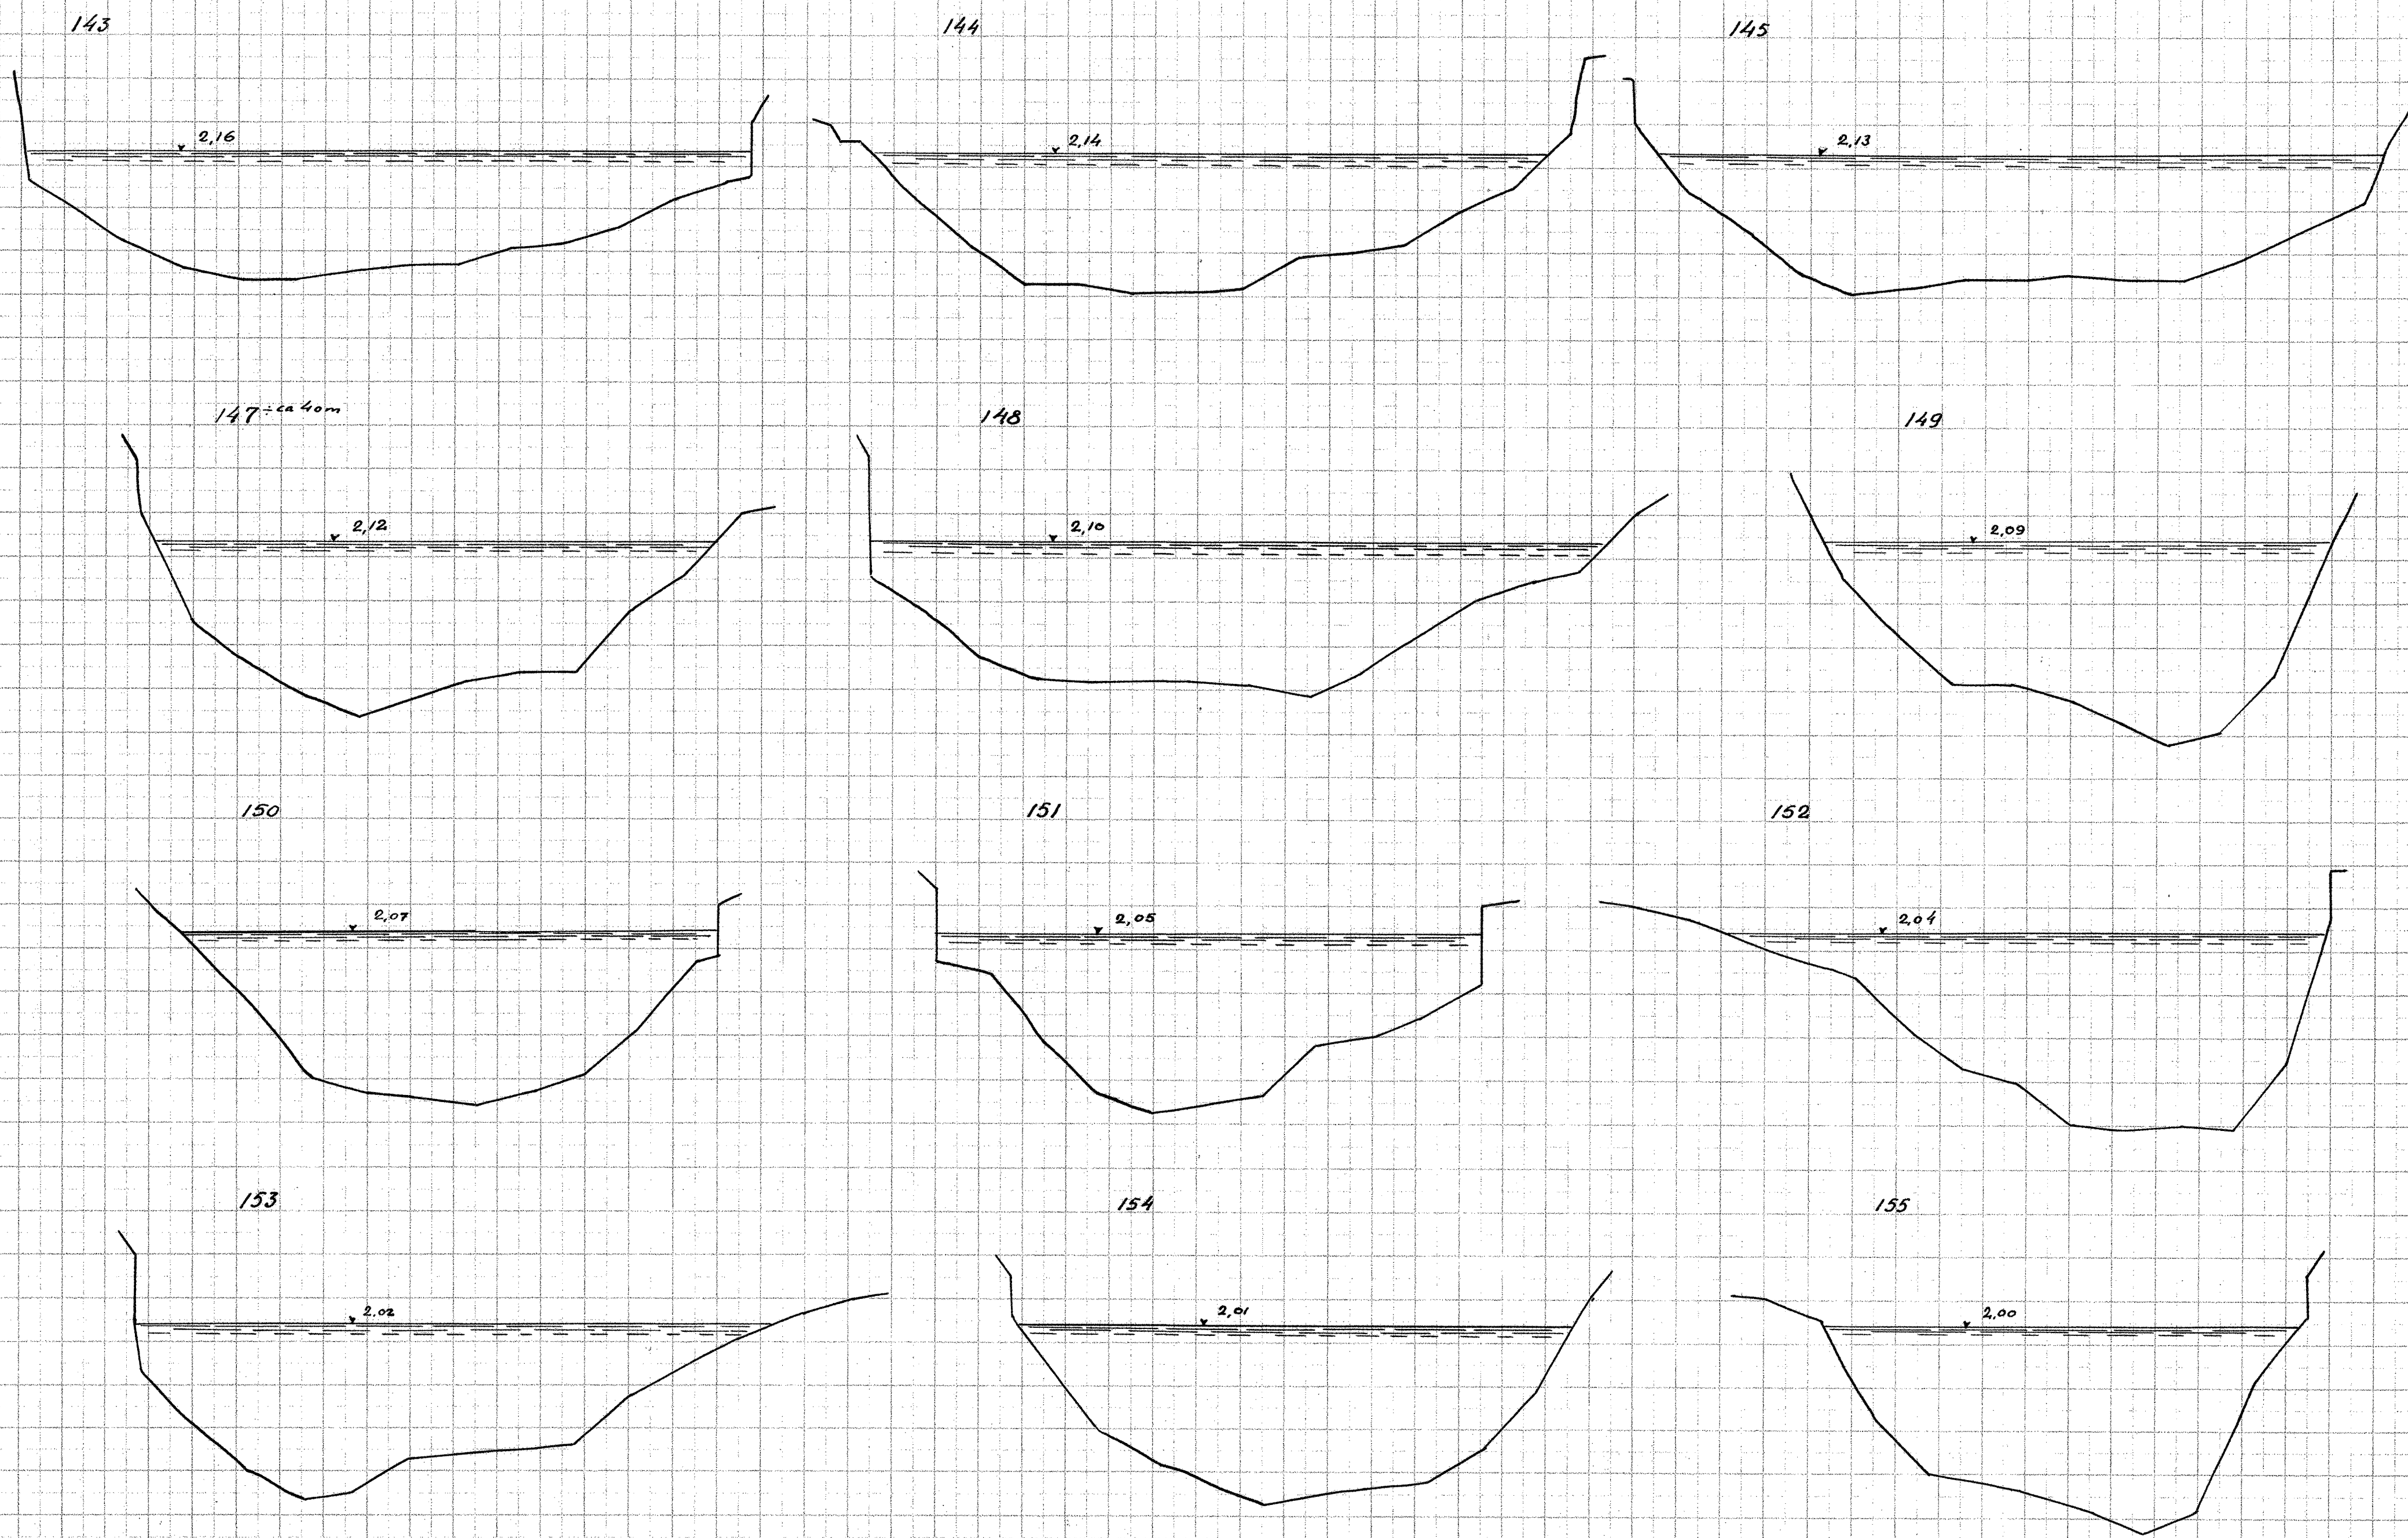

Gudena, Tverrprofiler

Længder 1:200
Højder 1:50

Opmaalt Juni 1932