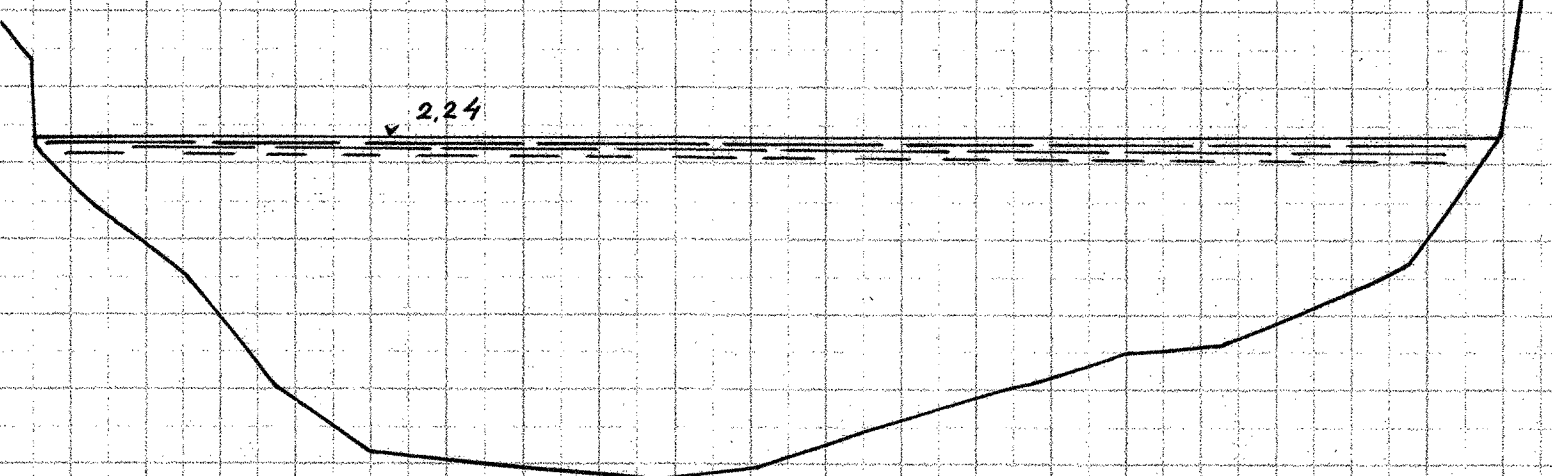

Gudena, Tværsnitter

133

134

135

136

137

138

139

140

Ulstrup Bro

142

Længder 1:200

Højder 1:50