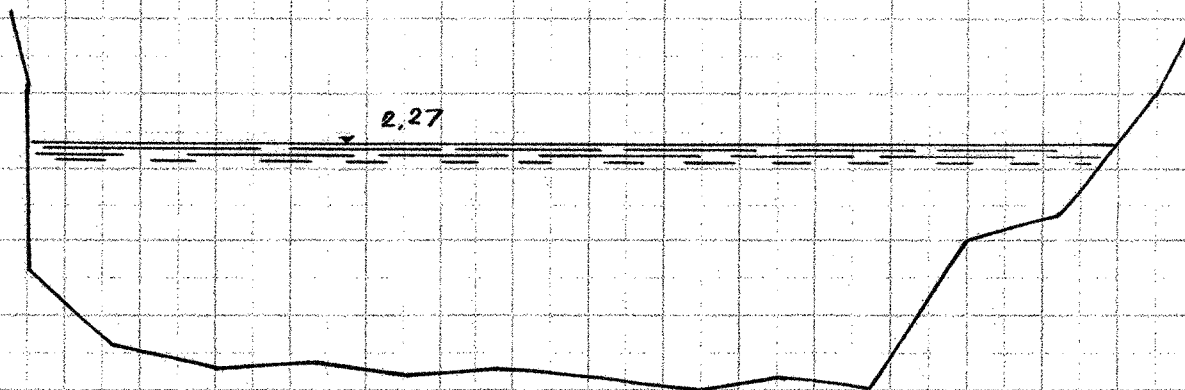

Gudena, Tværsnitter

133

134

135

136

137

138

139

140

Ulstrup Bro

142

Længder 1:200

Højder 1:50