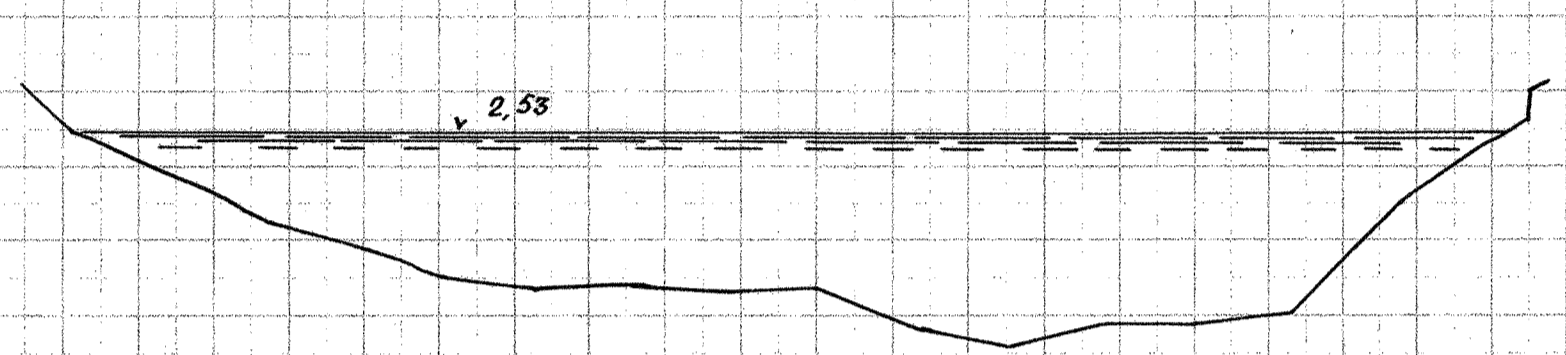

Gudena, Tværprofiler

113 + ca. 60m

114 ± ca. 15m

114

[115]

116

117

118

119

120

121

Længder 1:200

Højder 1:50