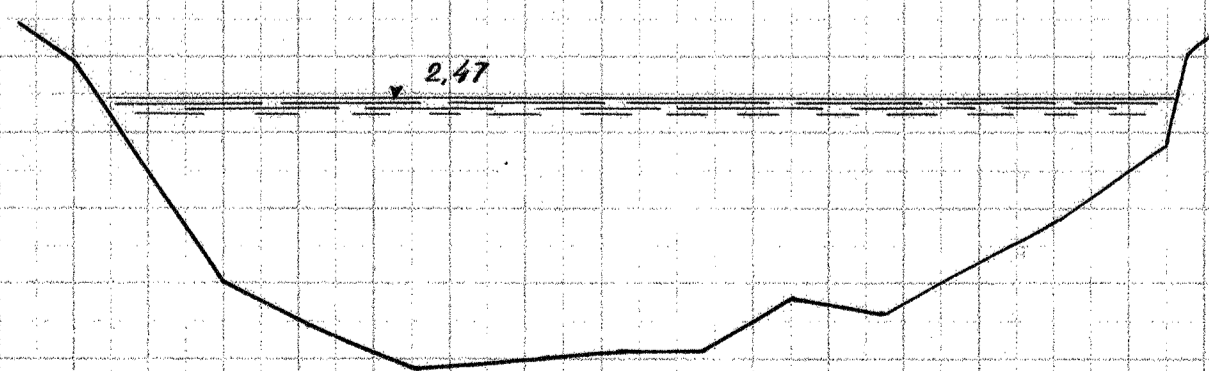

Gudena, Tværprofiler

113 + ca. 60m

114 ± ca. 15m

114

[115]

116

117

118

119

120

121

Længder 1:200

Højder 1:50