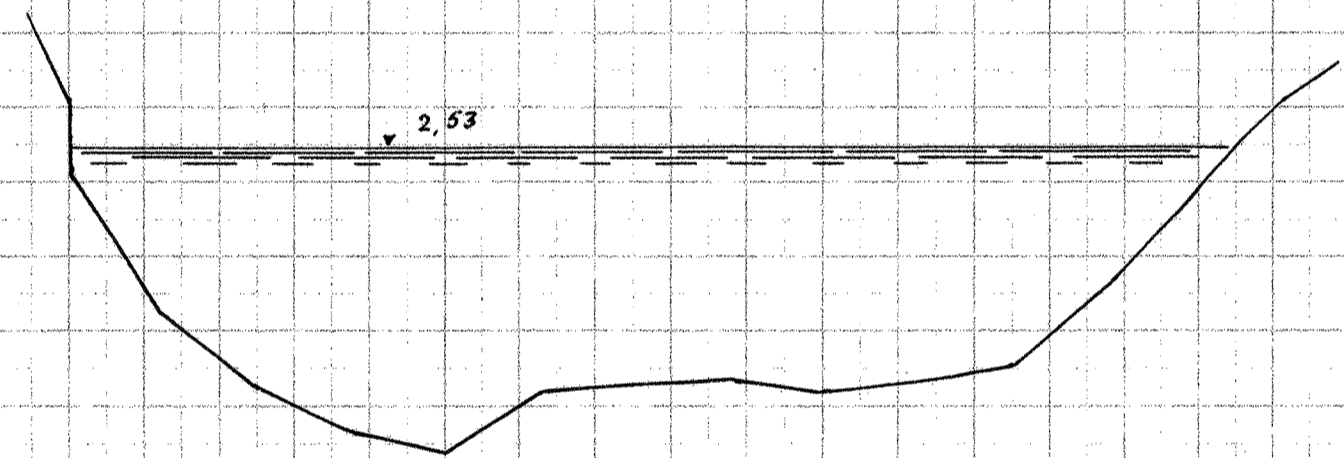

Gudena, Tværprofiler

113 + ca. 60m

114 ± ca. 15m

114

[115]

116

117

118

119

120

121

Længder 1:200

Højder 1:50