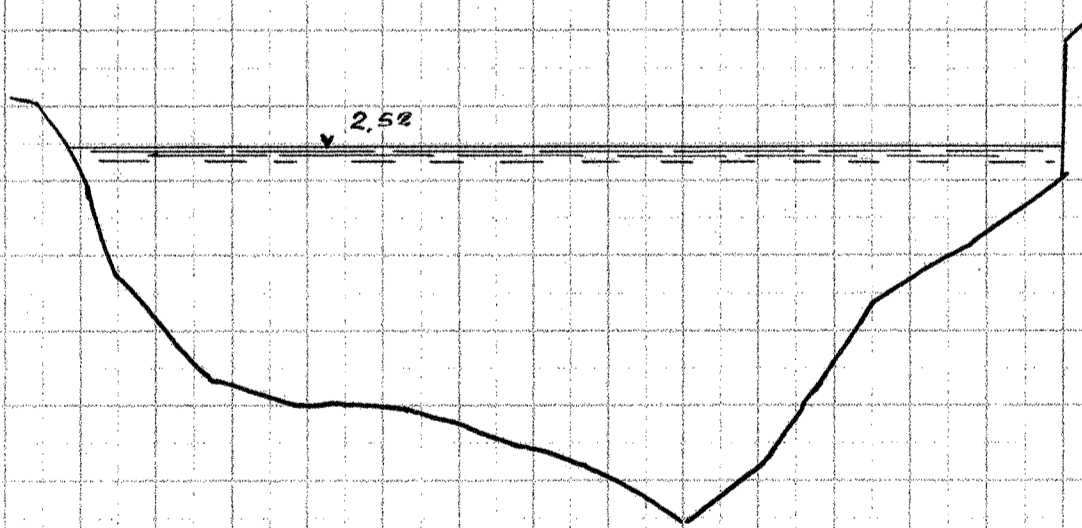

Gudena, Tværprofiler

113 + ca. 60m

114 ± ca. 15m

114

[115]

116

117

118

119

120

121

Længder 1:200

Højder 1:50