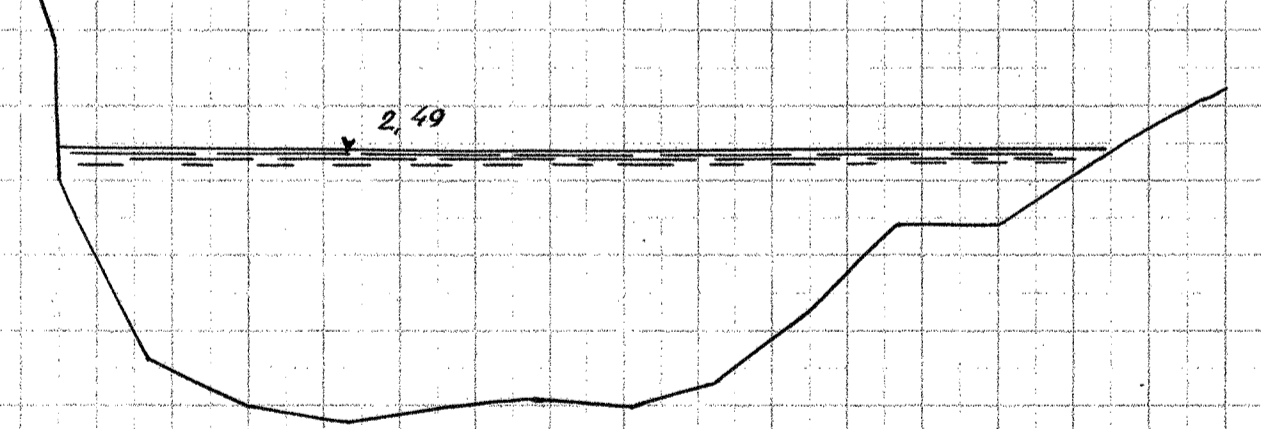

Gudena, Tværprofiler

113 + ca. 60m

114 ± ca. 15m

114

[115]

116

117

118

119

120

121

Længder 1:200

Højder 1:50