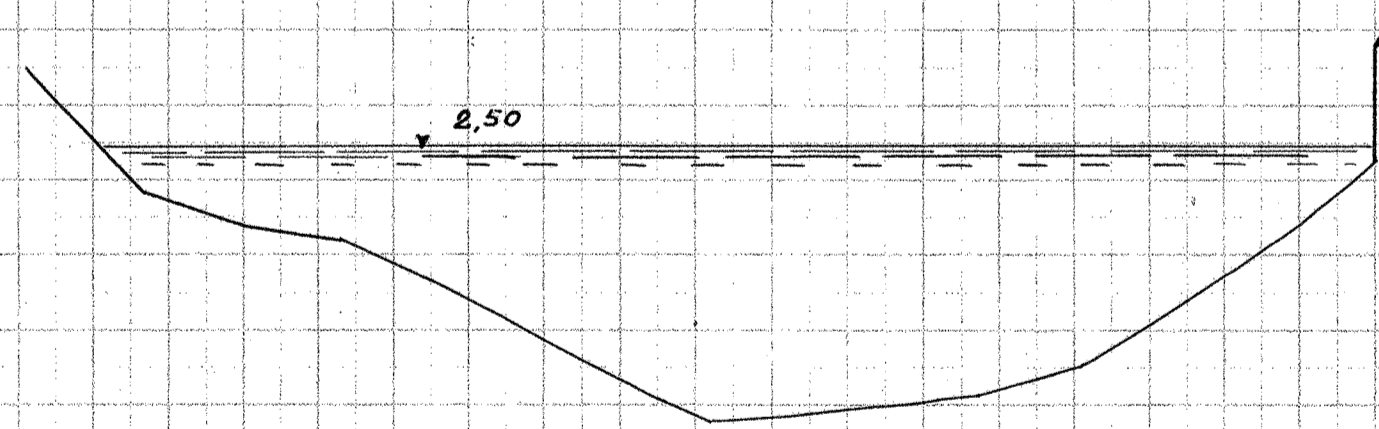

Gudena, Tværprofiler

113 + ca. 60m

114 ± ca. 15m

114

[115]

116

117

118

119

120

121

Længder 1:200

Højder 1:50