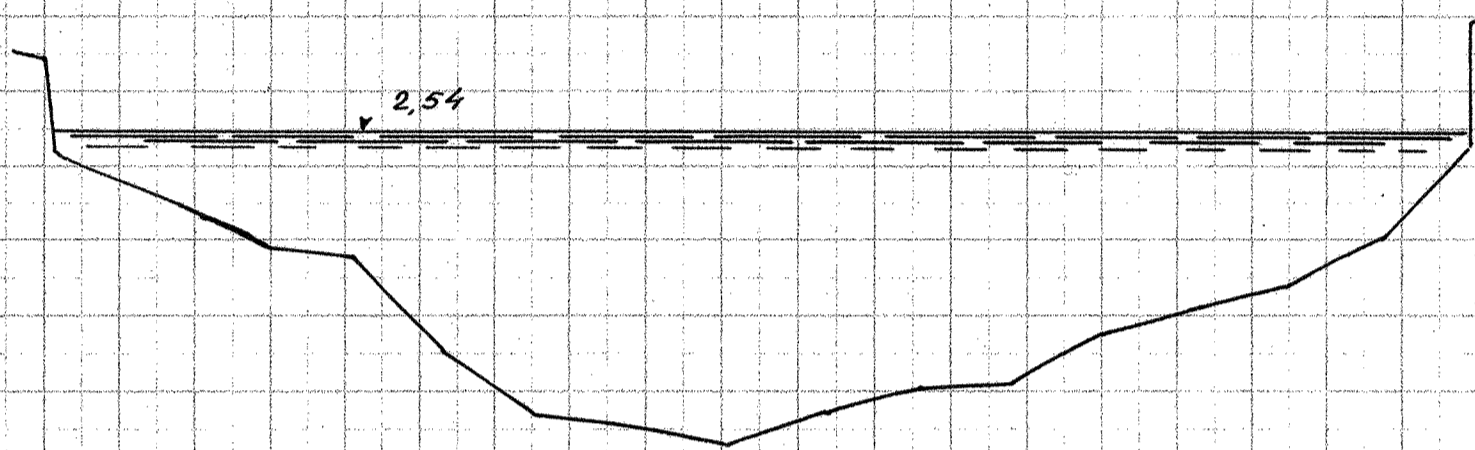

Gudena, Tværprofiler

113 + ca. 60m

114 ± ca. 15m

114

[115]

116

117

118

119

120

121

Længder 1:200

Højder 1:50