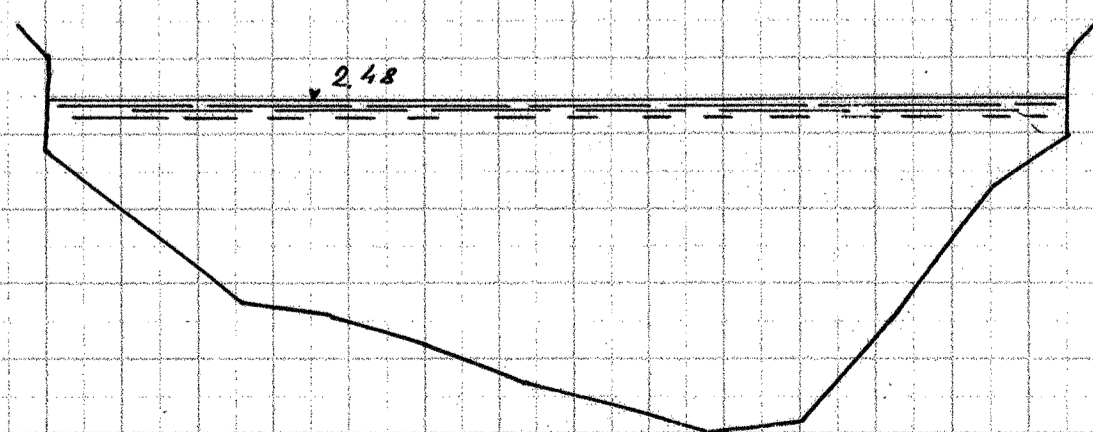

Gudena, Tværprofiler

113 + ca. 60m

114 ± ca. 15m

114

[115]

116

117

118

119

120

121

Længder 1:200

Højder 1:50