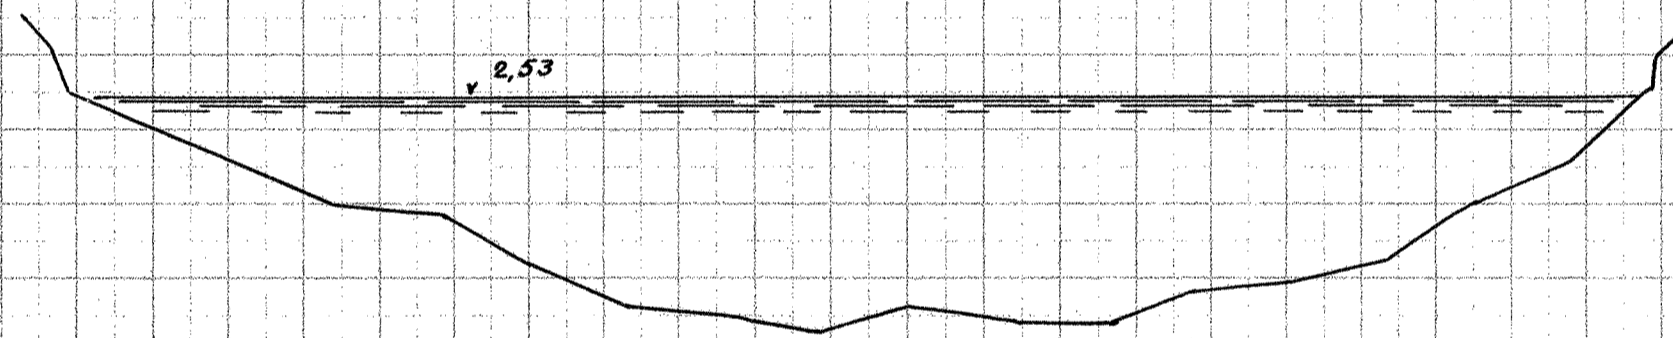

Gudena, Tværprofiler

113 + ca. 60m

114 ± ca. 15m

114

[115]

116

117

118

119

120

121

Længder 1:200

Højder 1:50