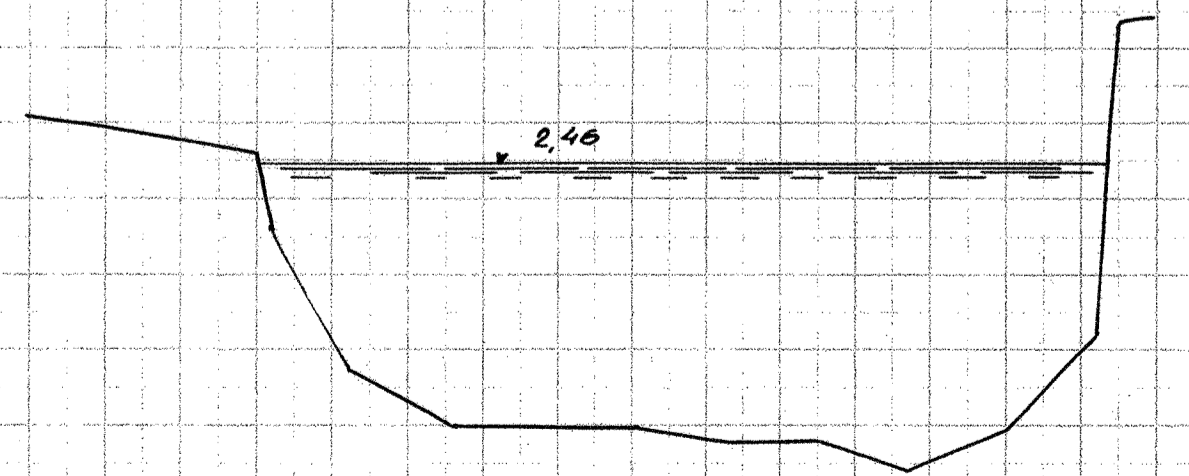

Gudena, Tværprofiler

113 + ca. 60m

114 ± ca. 15m

114

[115]

116

117

118

119

120

121

Længder 1:200

Højder 1:50