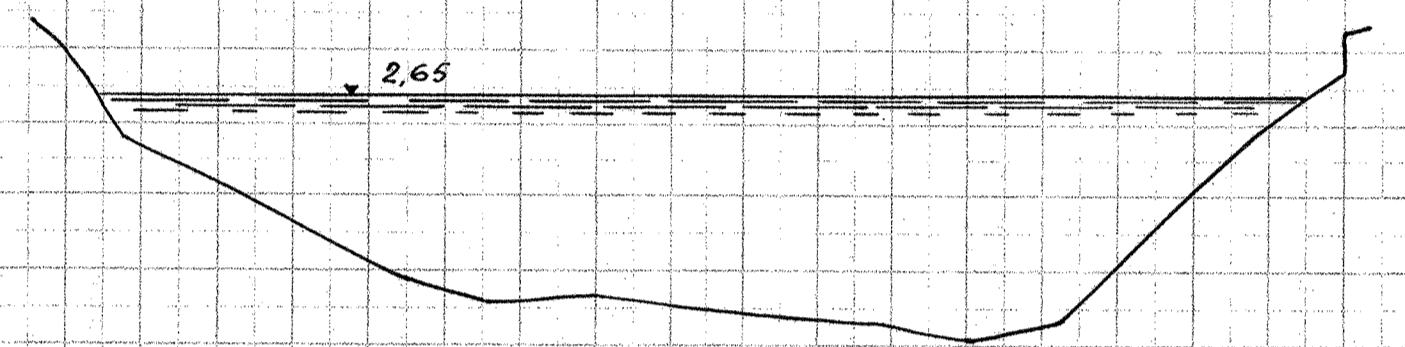

Gudenaå, Tverrprofiler

[102]

103 = ca 30 m

104

105

106

107

108