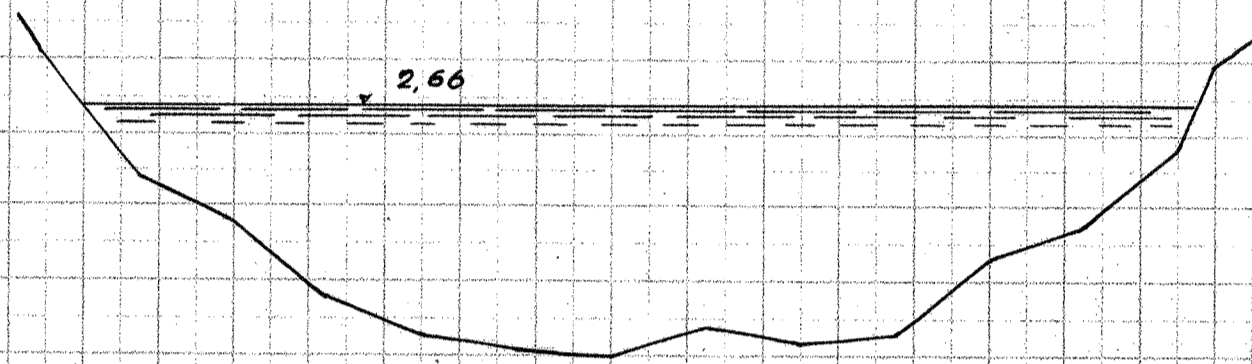

Gudenaå, Tverrprofiler

[102]

103 = ca 30 m

104

105

106

107

108