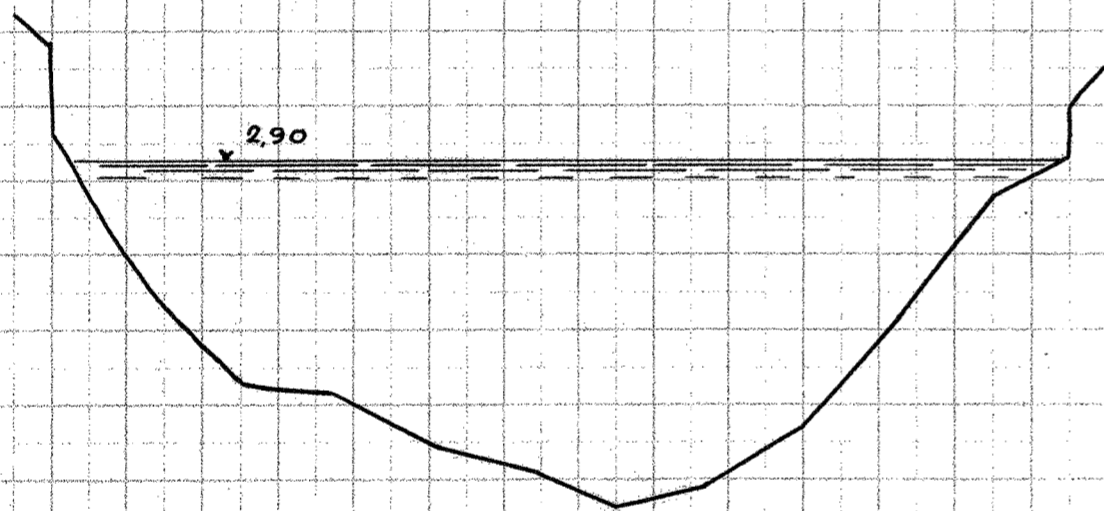

Gudena, Tverprofiler

78

79

80

81

82

[83]

84

85

86

87

88

89

Længder 1:200

Højder 1:50