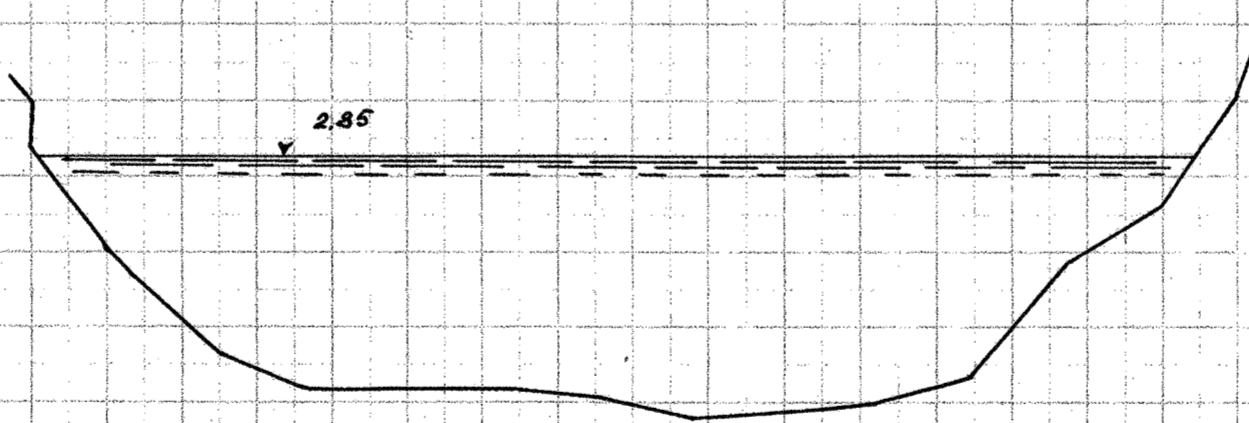

Gudena, Tverprofiler

78

79

80

81

82

[83]

84

85

86

87

88

89

Længder 1:200

Højder 1:50