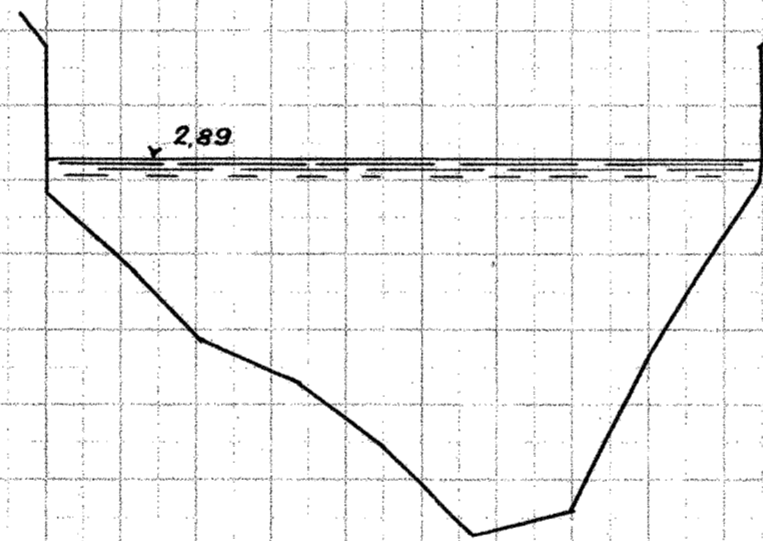

Gudena, Tverprofiler

78

79

80

81

82

[83]

84

85

86

87

88

89

Længder 1:200

Højder 1:50