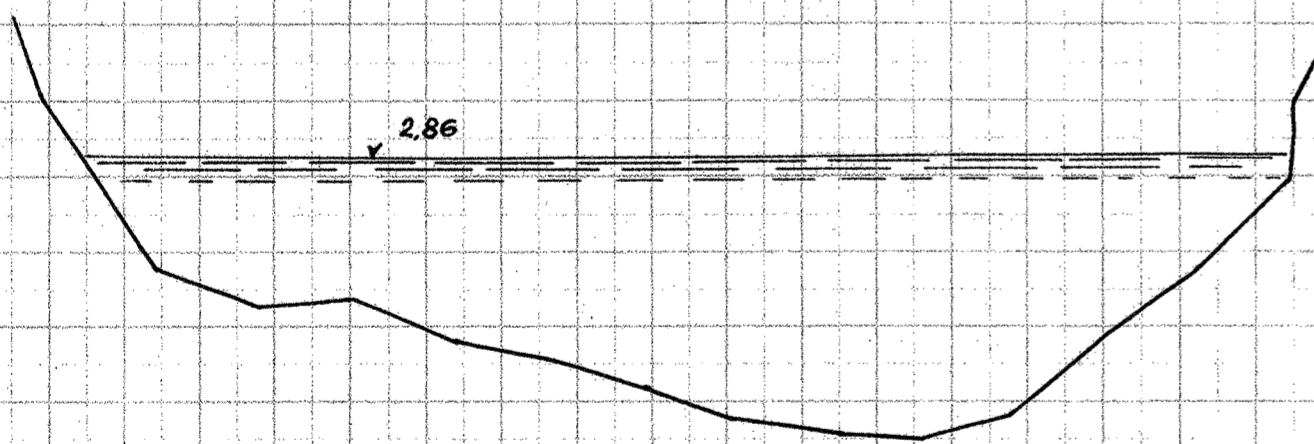

Gudena, Tverprofiler

78

79

80

81

82

[83]

84

85

86

87

88

89

Længder 1:200

Højder 1:50