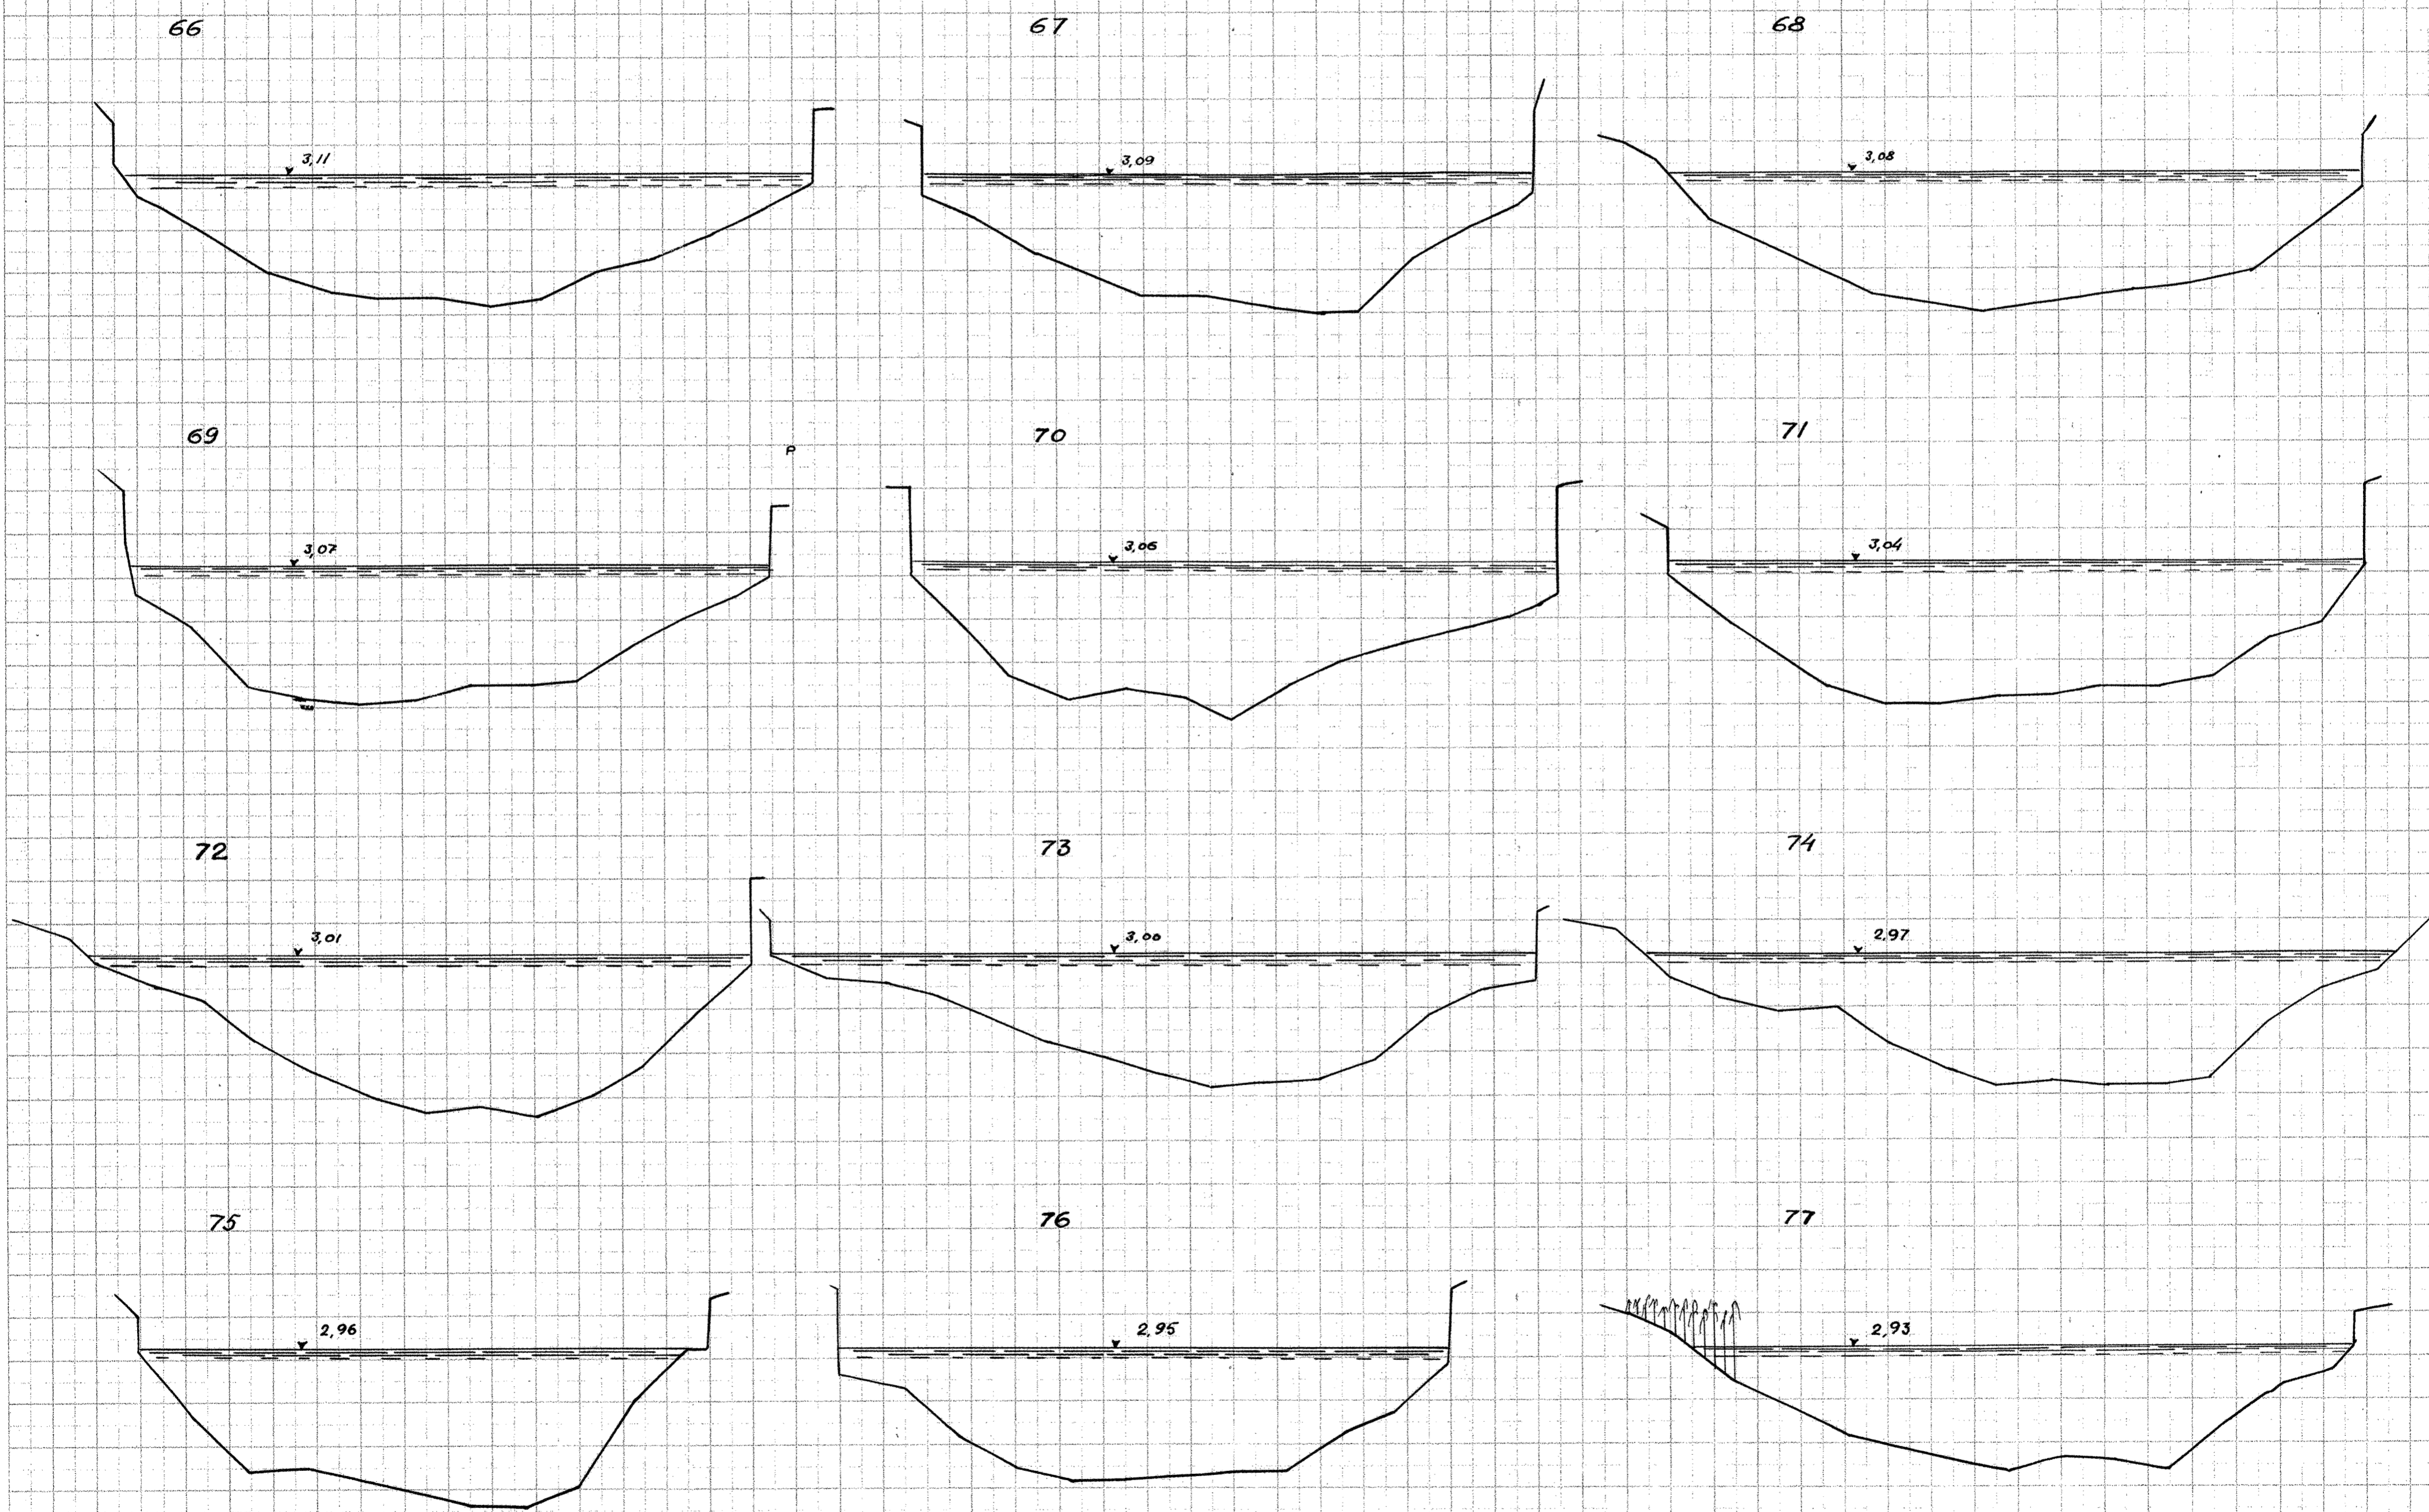

Gudena, Tværprofiler

Længder 1:200
Højder 1:50