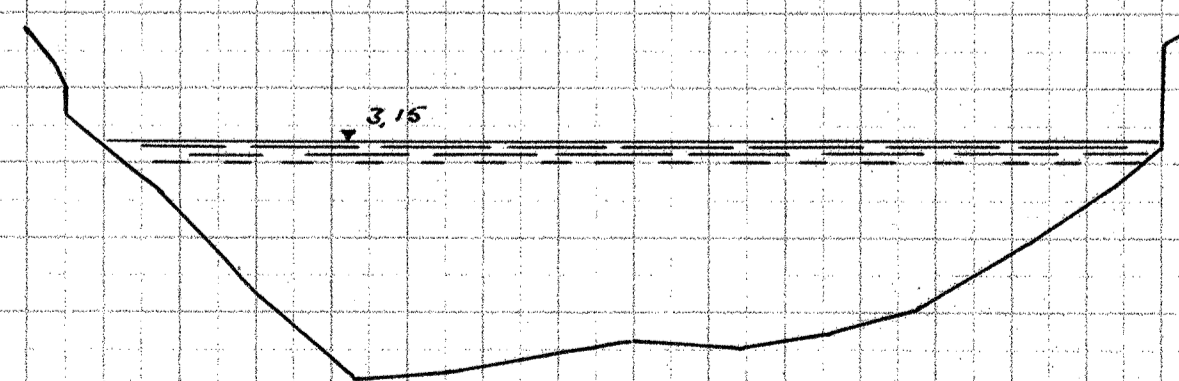

Gudena, Tverprofiler

55

56

57

57+0.25m (stenet Grund)

3.27

58

3.26

59

3.24

60

3.23

61

3.20

62

3.17

63

3.15

64

3.14

65

3.13

Længder 1:200

Højder 1:50