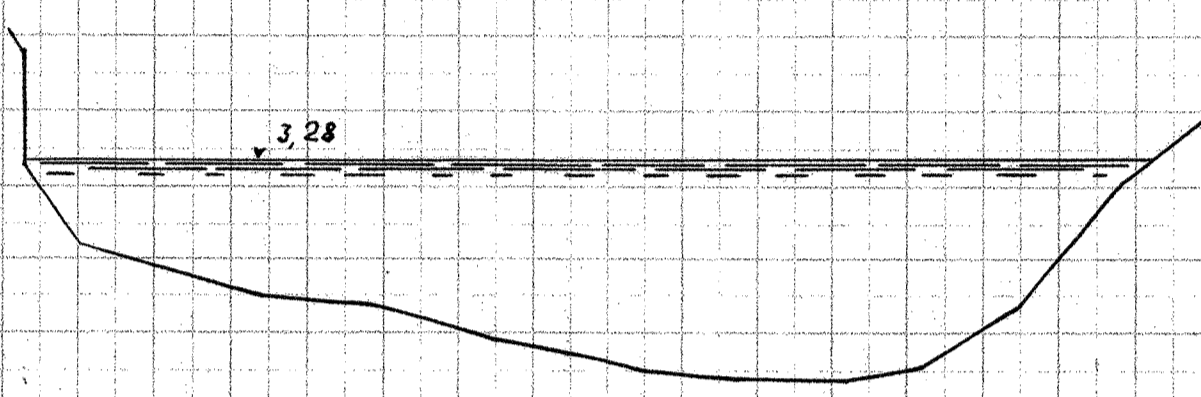

Gudena, Tverprofiler

55

56

57

57+0.25m (stenet Grund)

3.27

58

3.26

59

3.24

60

3.23

61

3.20

62

3.17

63

3.15

64

3.14

65

3.13

Længder 1:200

Højder 1:50