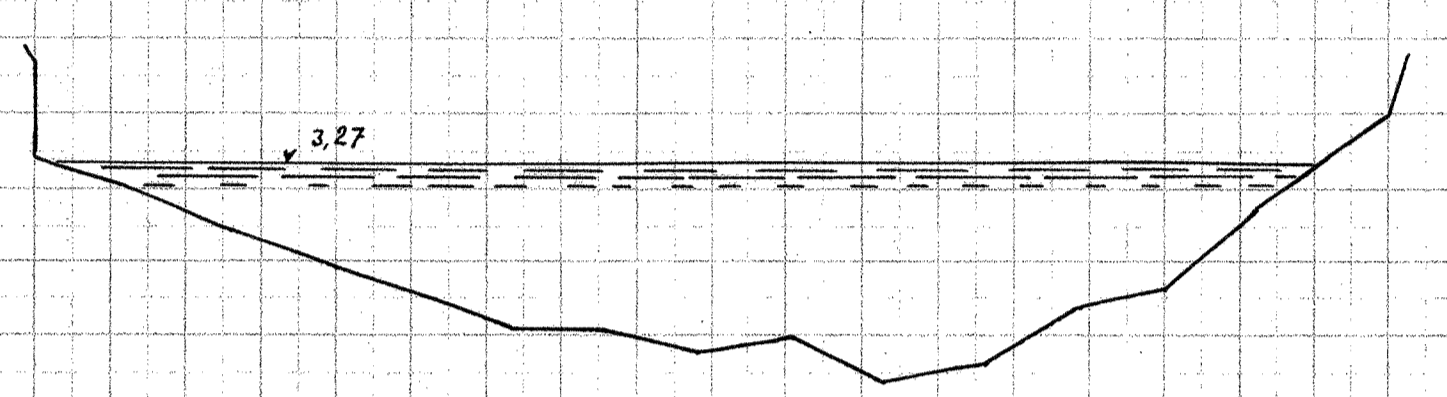

Gudena, Tverprofiler

55

56

57

57+0.25m (stenet Grund)

3.27

58

3.26

59

3.24

60

3.23

61

3.20

62

3.17

63

3.15

64

3.14

65

3.13

Længder 1:200

Højder 1:50