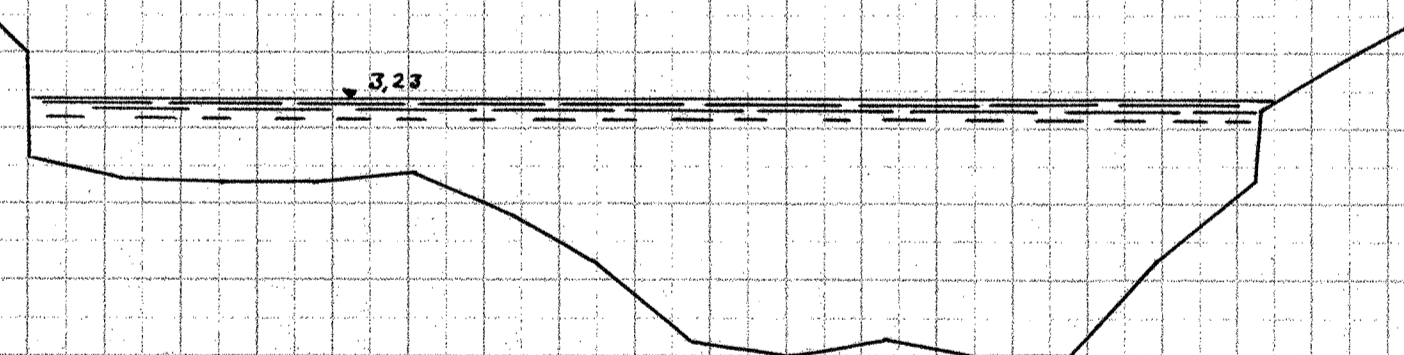

Gudena, Tverprofiler

55

56

57

57+0.25m (stenet Grund)

3.27

58

3.26

59

3.24

60

3.23

61

3.20

62

3.17

63

3.15

64

3.14

65

3.13

Længder 1:200

Højder 1:50