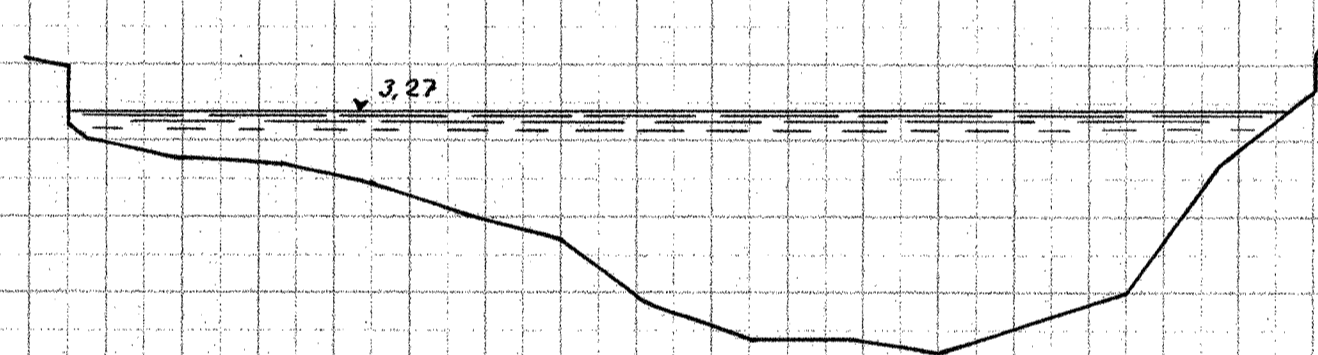

Gudena, Tverprofiler

55

56

57

57+0.25m (stenet Grund)

3.27

58

3.26

59

3.24

60

3.23

61

3.20

62

3.17

63

3.15

64

3.14

65

3.13

Længder 1:200

Højder 1:50