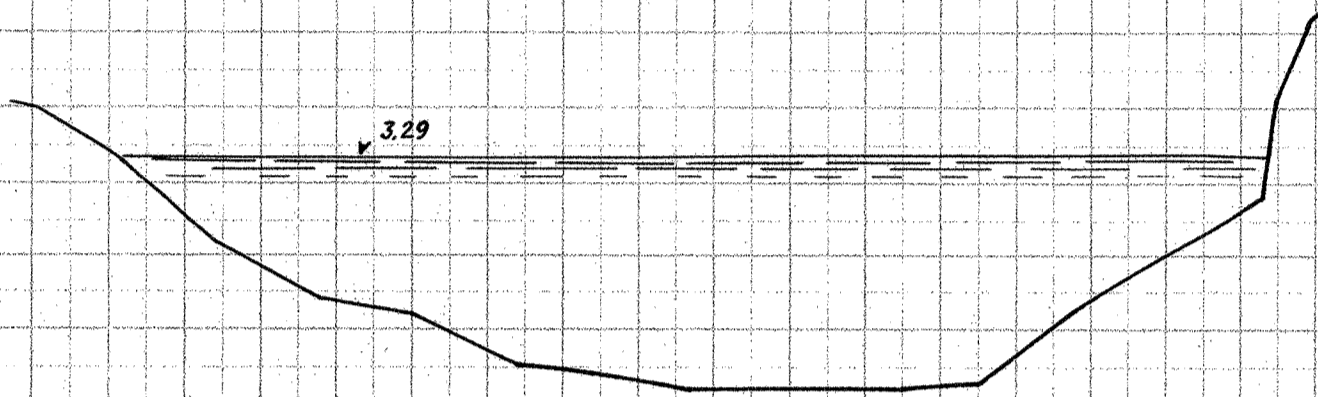

Gudena, Tverprofiler

55

56

57

57+0.25m (stenet Grund)

3.27

58

3.26

59

3.24

60

3.23

61

3.20

62

3.17

63

3.15

64

3.14

65

3.13

Længder 1:200

Højder 1:50