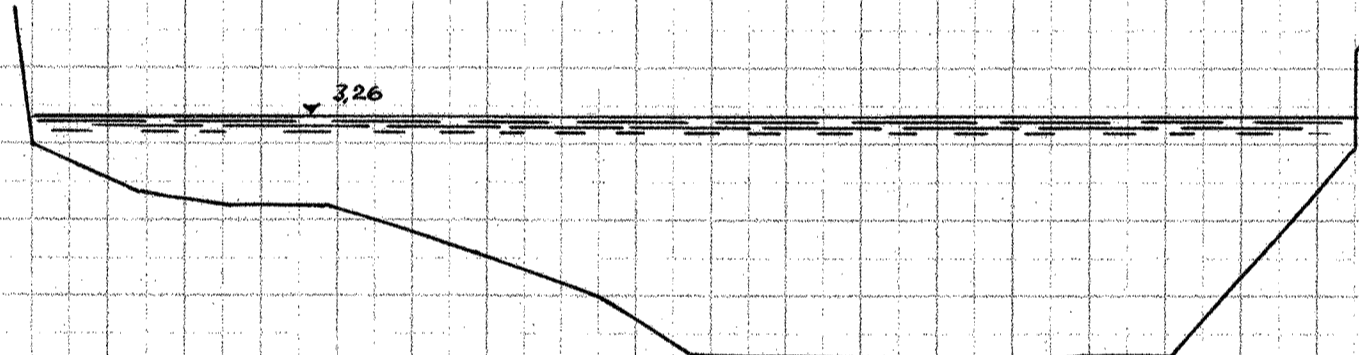

Gudena, Tverprofiler

55

56

57

57+0.25m (stenet Grund)

3.27

58

3.26

59

3.24

60

3.23

61

3.20

62

3.17

63

3.15

64

3.14

65

3.13

Længder 1:200

Højder 1:50