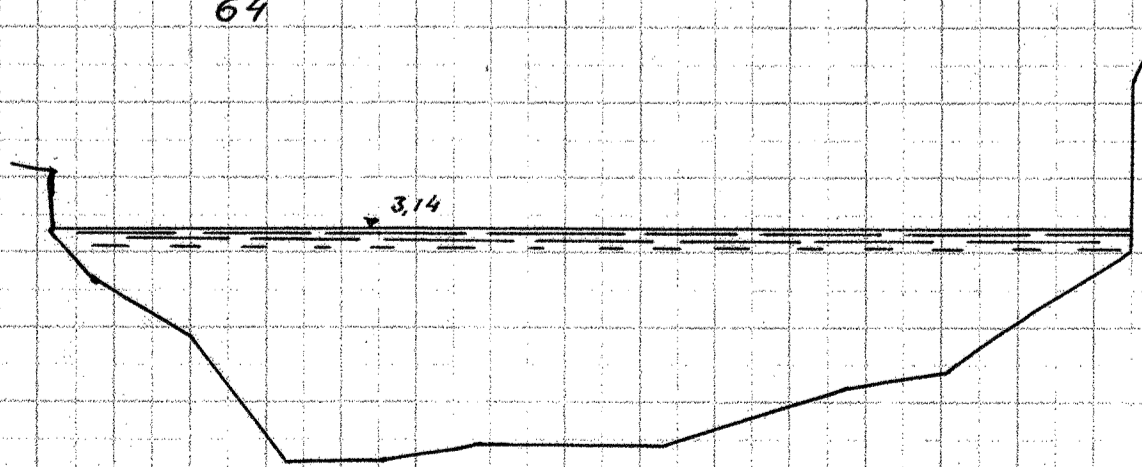

Gudena, Tverprofiler

55

56

57

57+0.25m (stenet Grund)

3.27

58

3.26

59

3.24

60

3.23

61

3.20

62

3.17

63

3.15

64

3.14

65

3.13

Længder 1:200

Højder 1:50