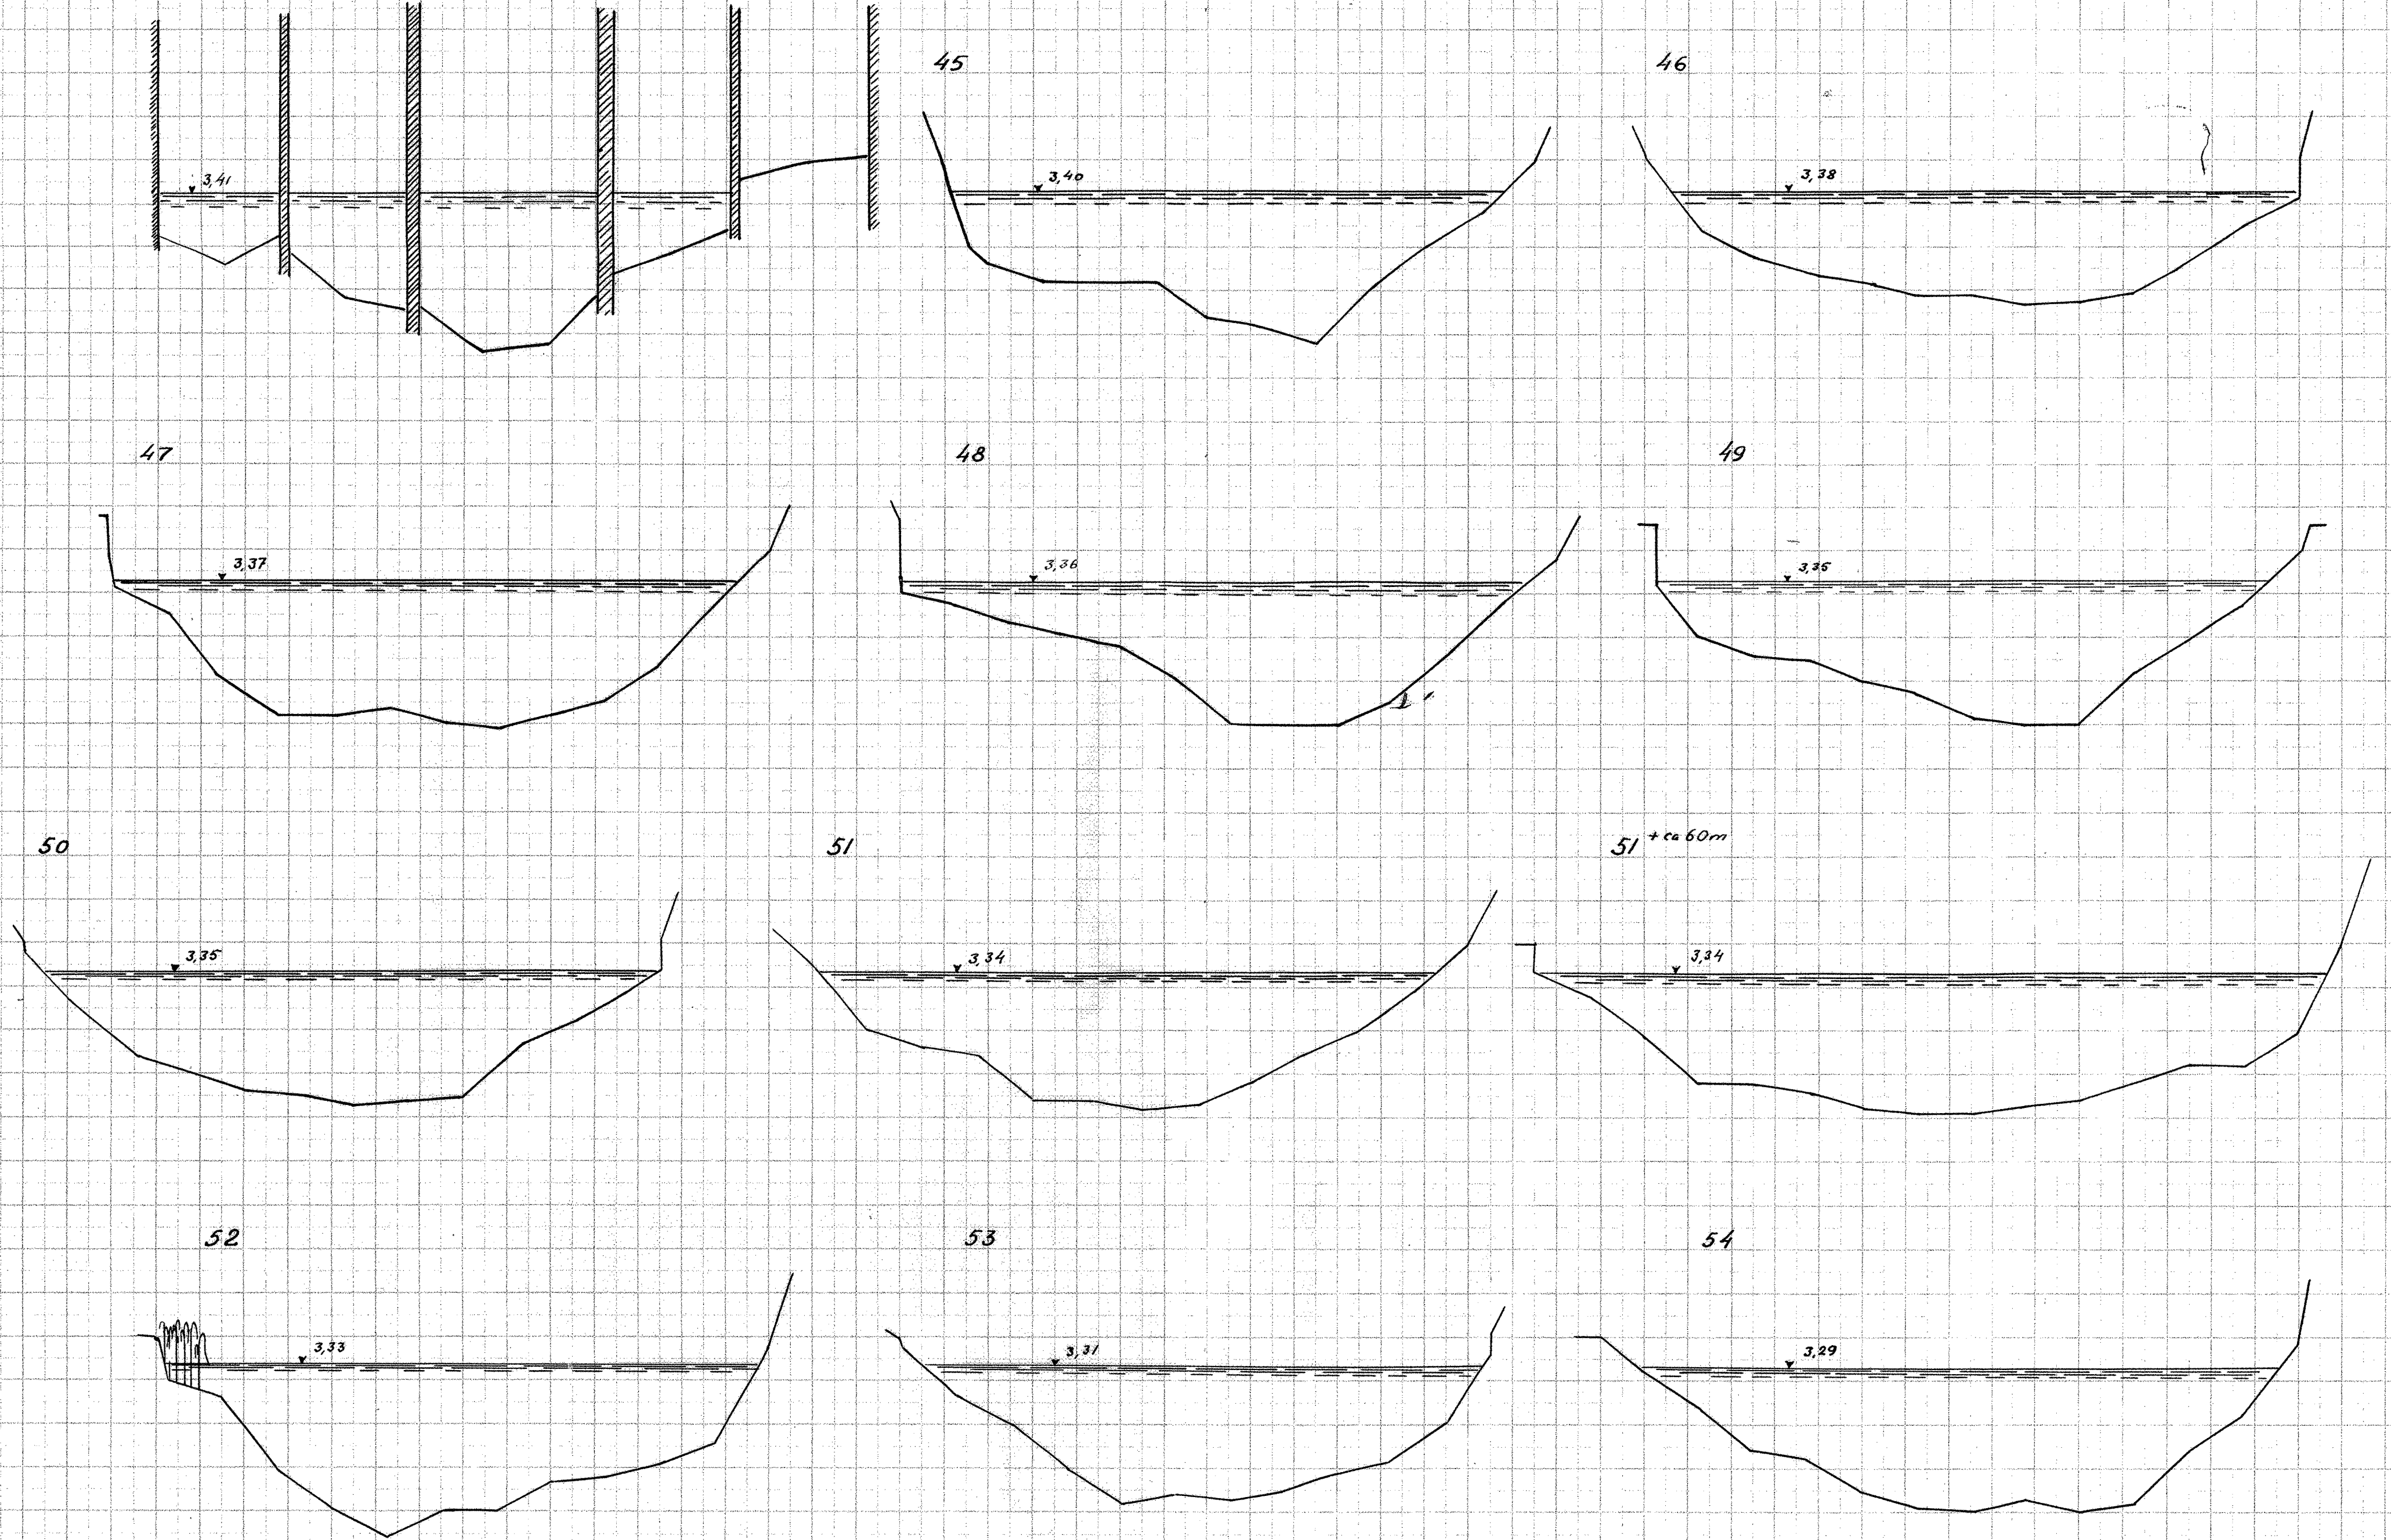

Gudena, Tværprofiler

Bjerringbro

Opmaalt Juni 1932