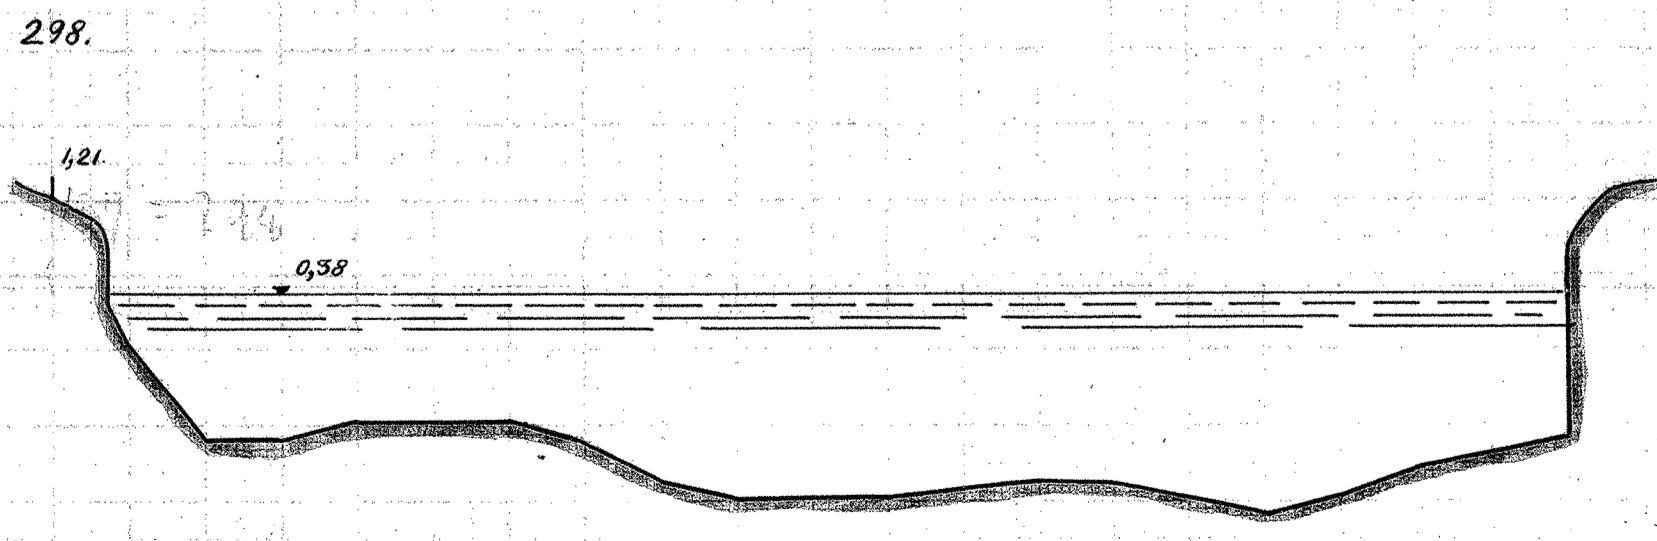

TANGE - RANDERS.

157 = 295

MÅLSTOK FOR LÆNGDER 1:200

MÅLSTOK FOR HØJDER 1:50