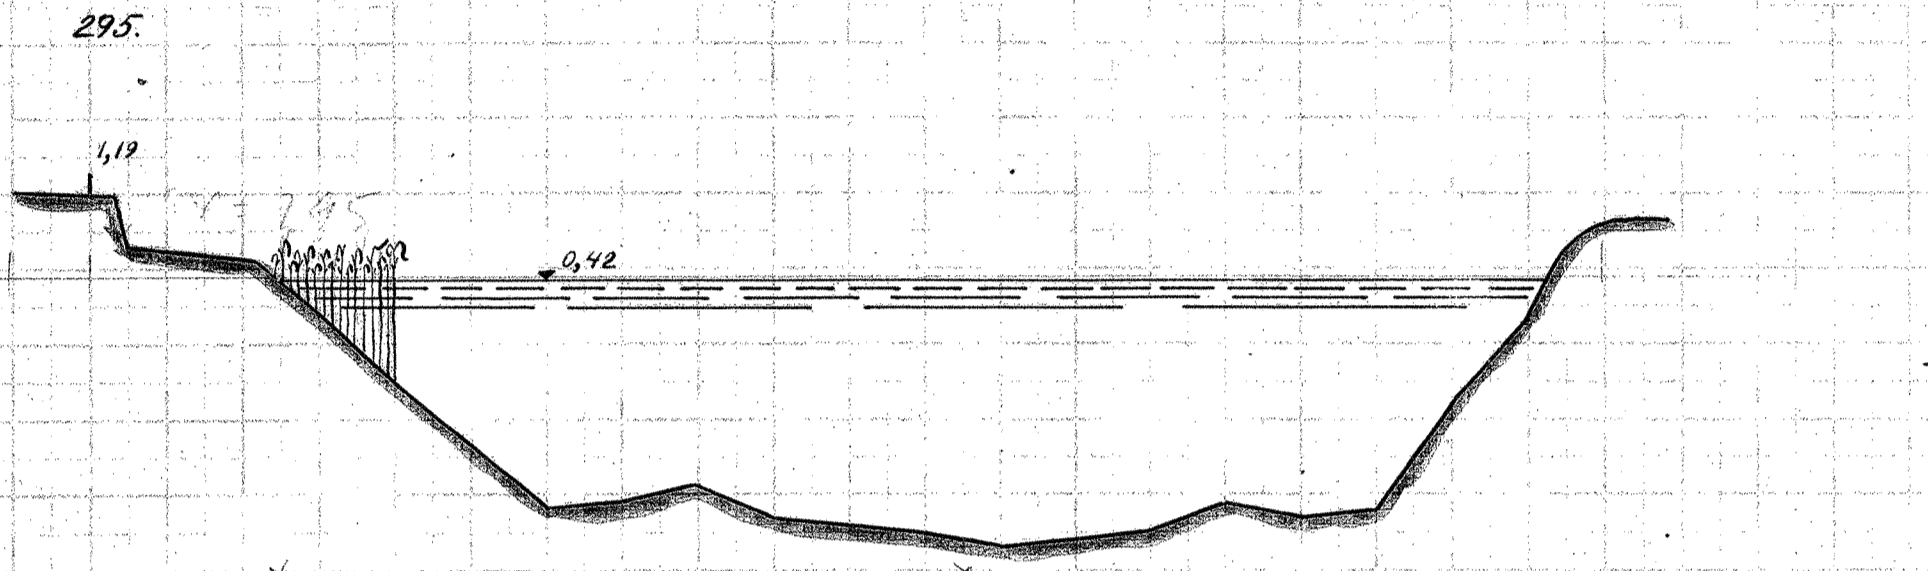

TANGE - RANDERS.

157 = 295

MÅLSTOK FOR LÆNGDER 1:200

MÅLSTOK FOR HØJDER 1:50