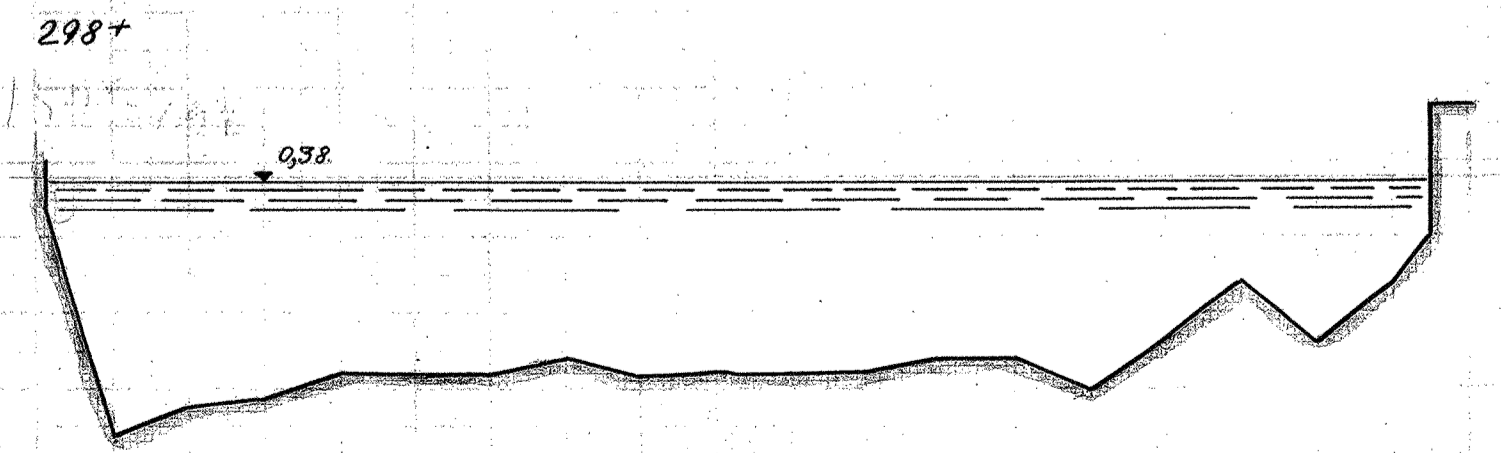

TANGE - RANDERS.

157 = 295

MÅLSTOK FOR LÆNGDER 1:200

MÅLSTOK FOR HØJDER 1:50