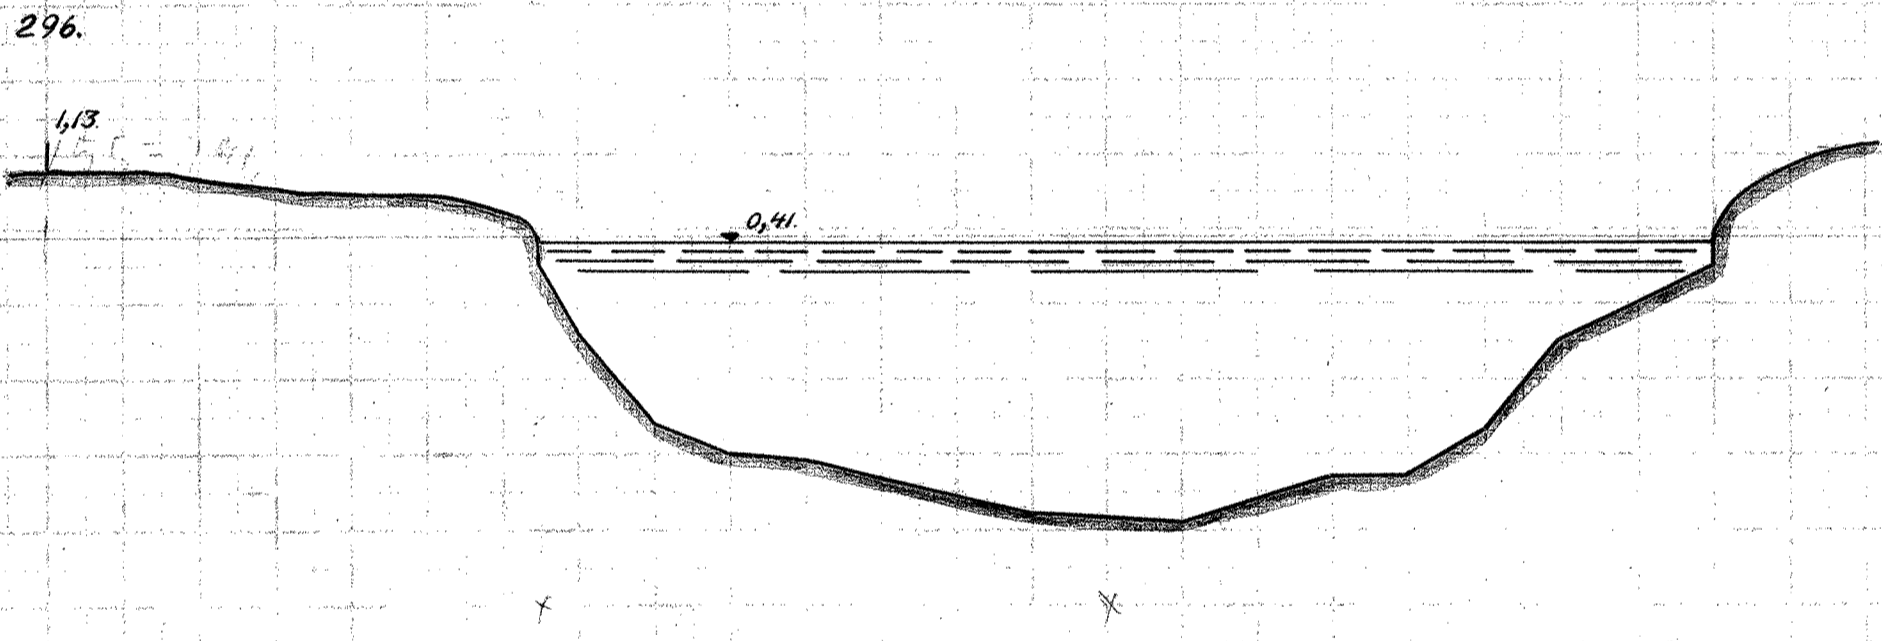

TANGE - RANDERS.

157 = 295

MÅLSTOK FOR LÆNGDER 1:200

MÅLSTOK FOR HØJDER 1:50