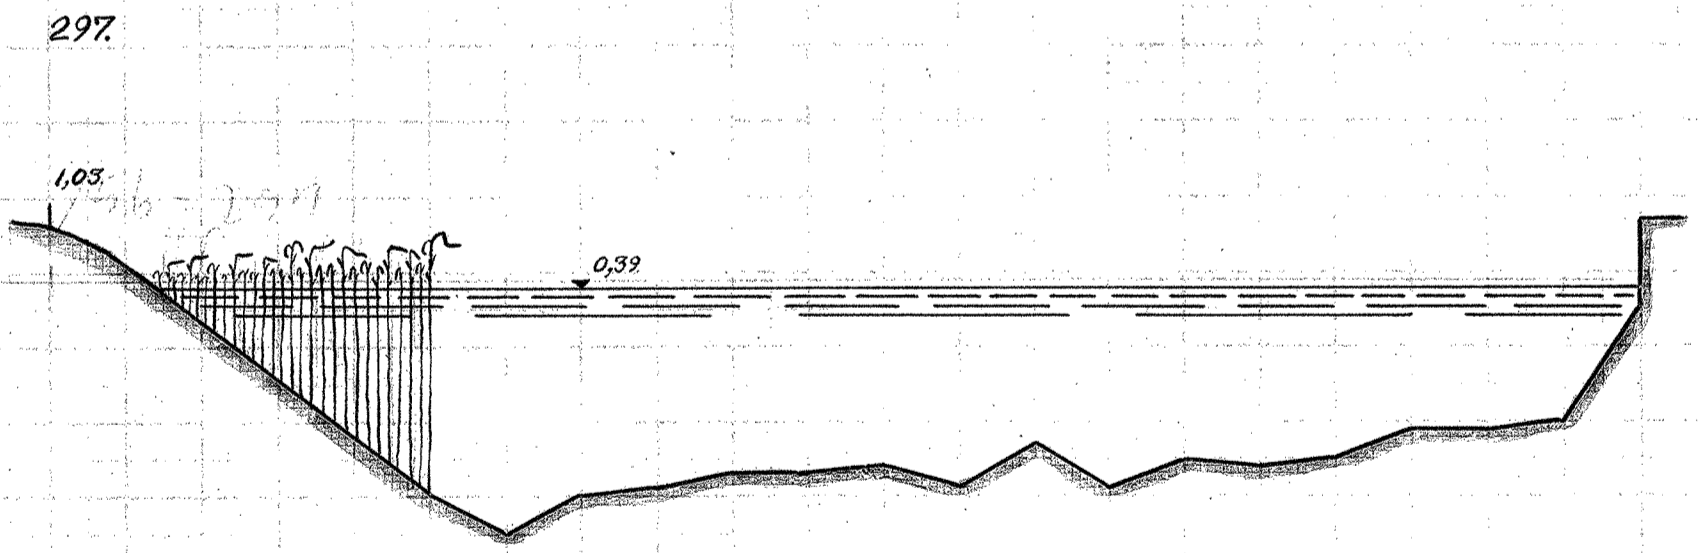

TANGE - RANDERS.

157 = 295

MÅLSTOK FOR LÆNGDER 1:200

MÅLSTOK FOR HØJDER 1:50