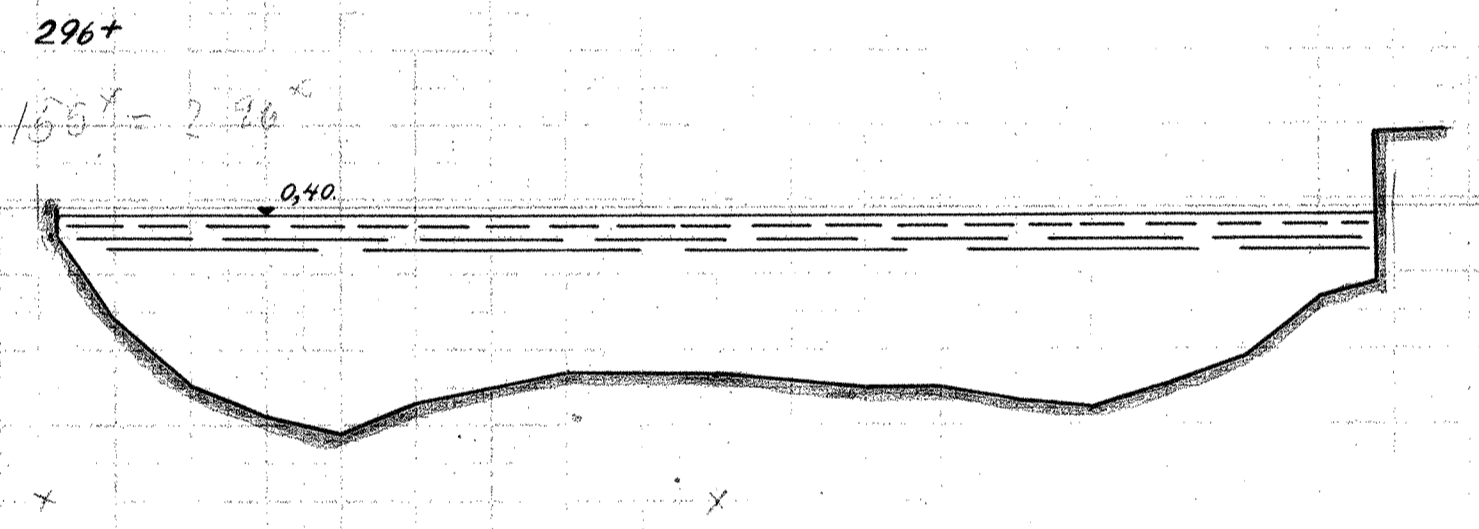

TANGE - RANDERS.

157 = 295

MÅLSTOK FOR LÆNGDER 1:200

MÅLSTOK FOR HØJDER 1:50