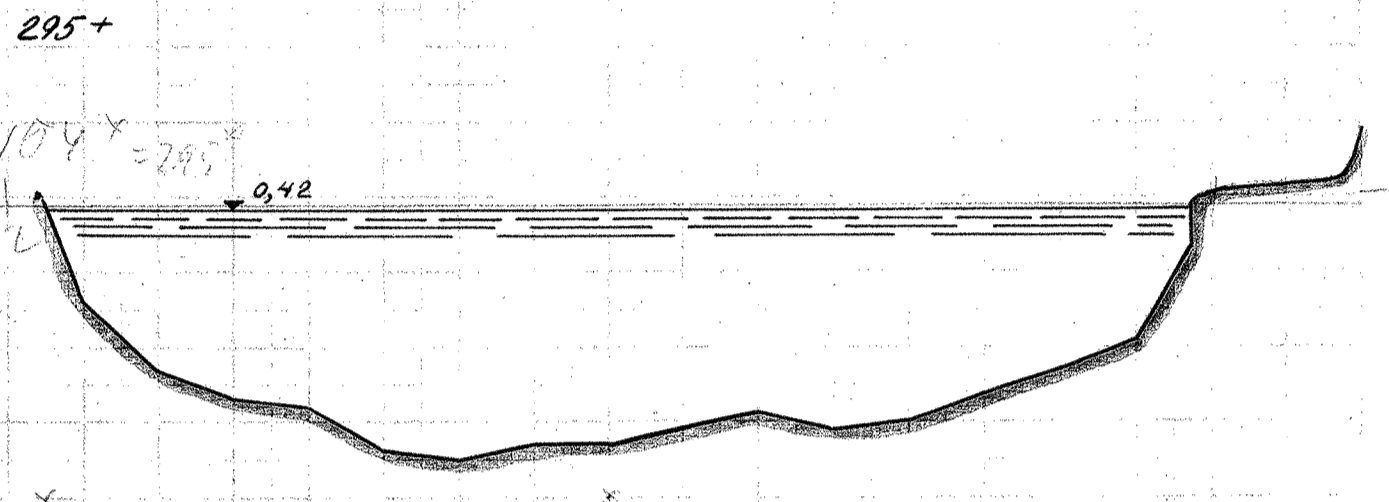

TANGE - RANDERS.

157 = 295

MÅLSTOK FOR LÆNGDER 1:200

MÅLSTOK FOR HØJDER 1:50