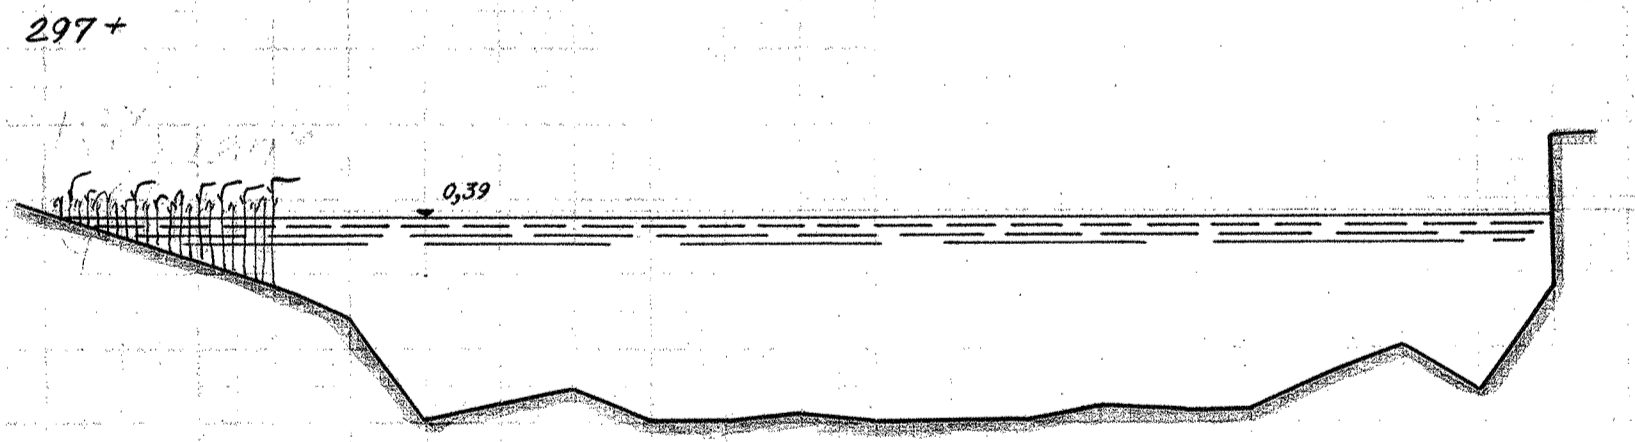

TANGE - RANDERS.

157 = 295

MÅLSTOK FOR LÆNGDER 1:200

MÅLSTOK FOR HØJDER 1:50