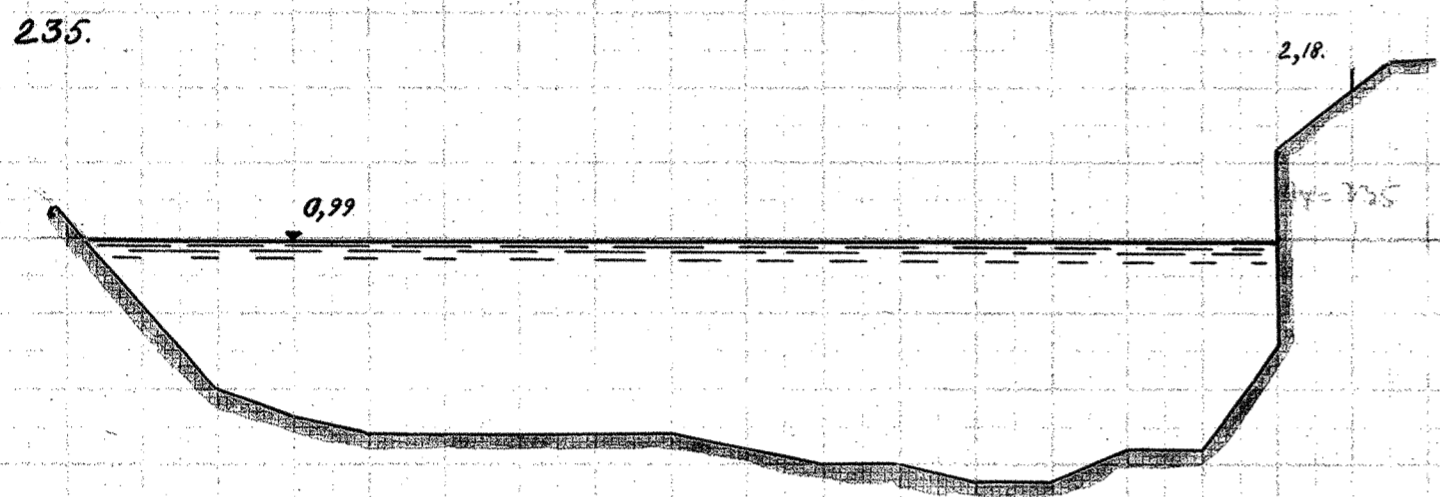

TANGE - RANDERS.

AMTMAND HOPPES BRØ.

MÅLESTOK FOR LÆNGDER 1:200.

MÅLESTOK FOR HØJDER 1:50.

AVAKTIBSOLA TUCUAAA B JKA