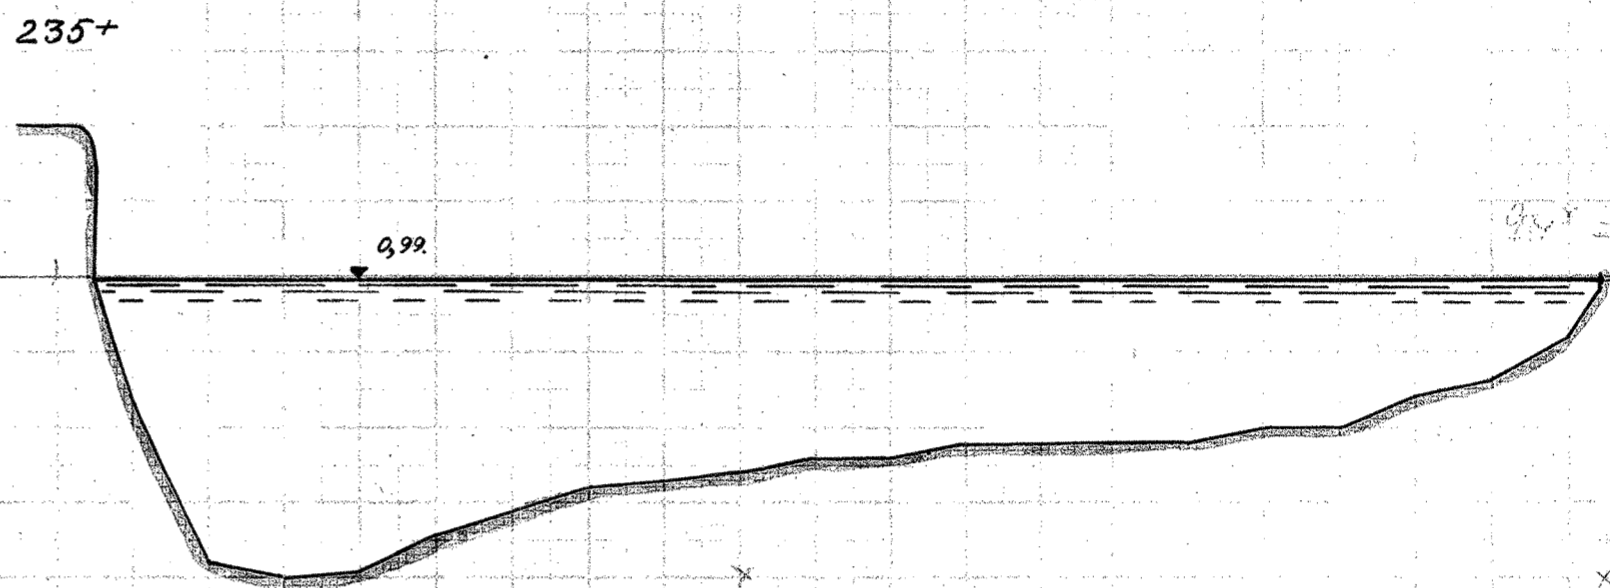

TANGE - RANDERS.

AMTMAND HOPPES BRØ.

MÅLESTOK FOR LÆNGDER 1:200.

MÅLESTOK FOR HØJDER 1:50.

AVAKTIBSOLA TUCUAAA B JKA