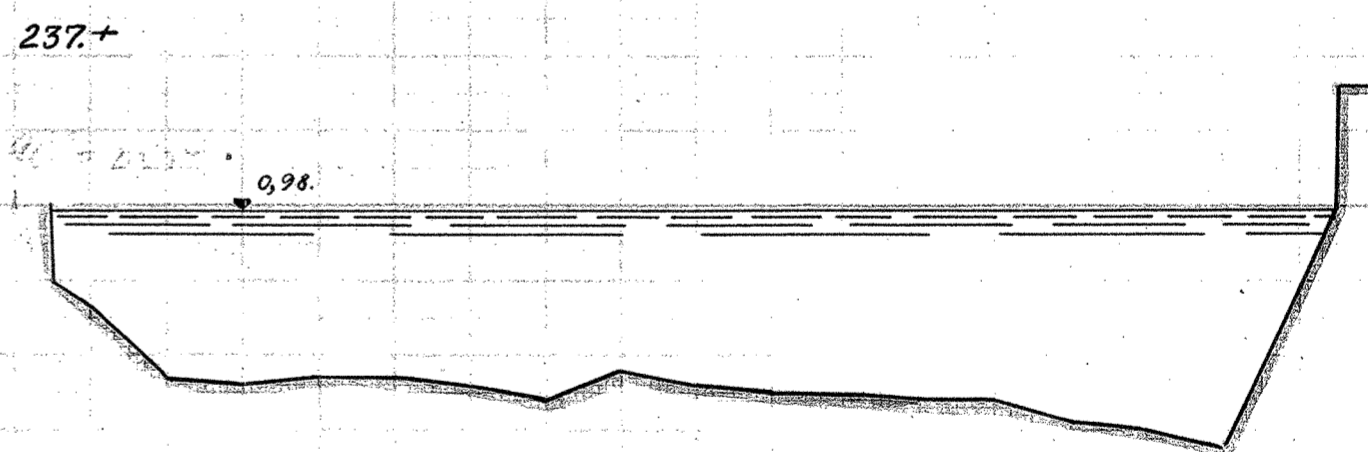

TANGE - RANDERS.

AMTMAND HOPPES BRØ.

MÅLESTOK FOR LÆNGDER 1:200.

MÅLESTOK FOR HØJDER 1:50.

AVAKTIBSOLA TUCUAAA B JKA