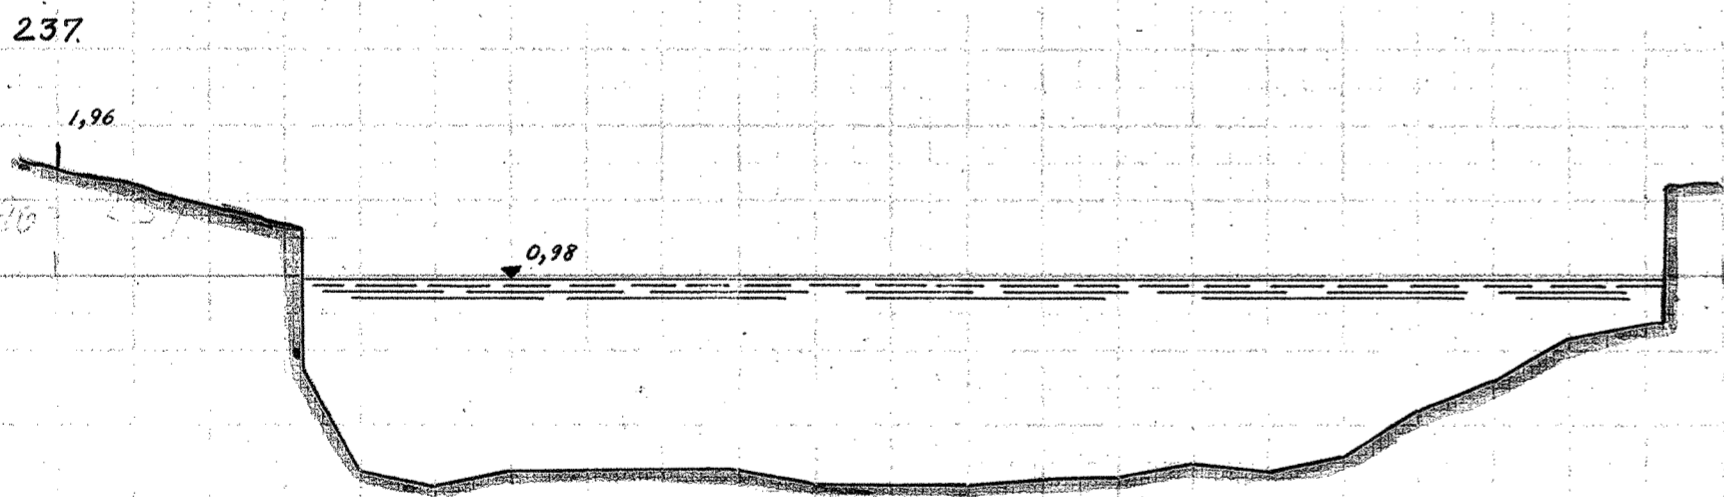

TANGE - RANDERS.

AMTMAND HOPPES BRØ.

MÅLESTOK FOR LÆNGDER 1:200.

MÅLESTOK FOR HØJDER 1:50.

AVAKTIBSOLA TUCUAAA B JKA