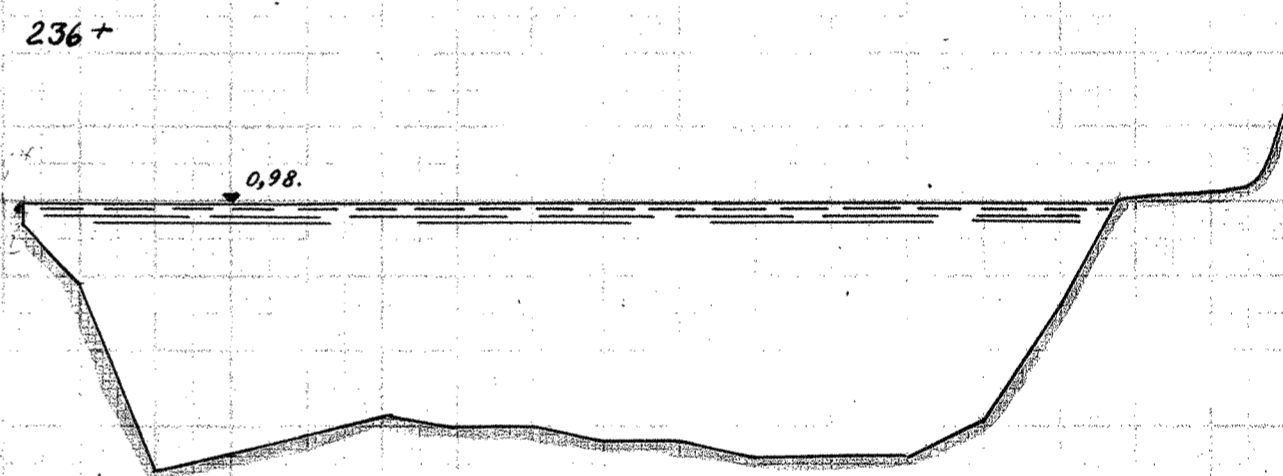

TANGE - RANDERS.

AMTMAND HOPPES BRØ.

MÅLESTOK FOR LÆNGDER 1:200.

MÅLESTOK FOR HØJDER 1:50.

AVAKTIBSOLA TUCUAAA B JKA