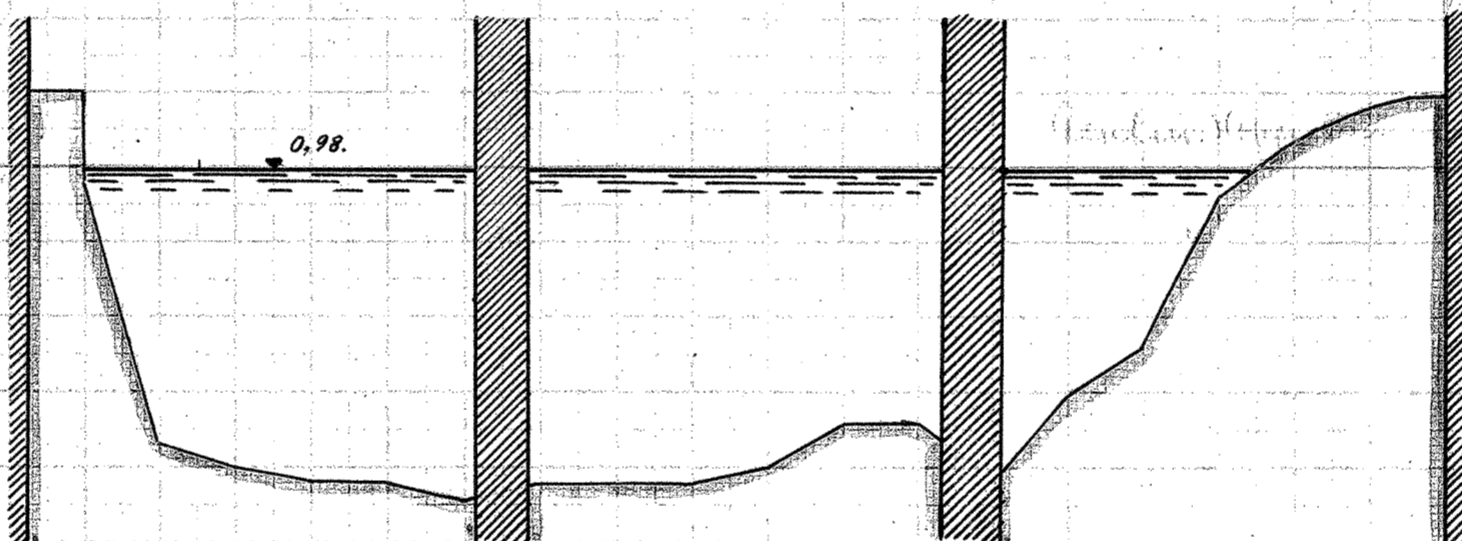

TANGE - RANDERS.

AMTMAND HOPPES BRØ.

MÅLESTOK FOR LÆNGDER 1:200.

MÅLESTOK FOR HØJDER 1:50.

AVAKTIBSOLA TUCUAAA B JKA