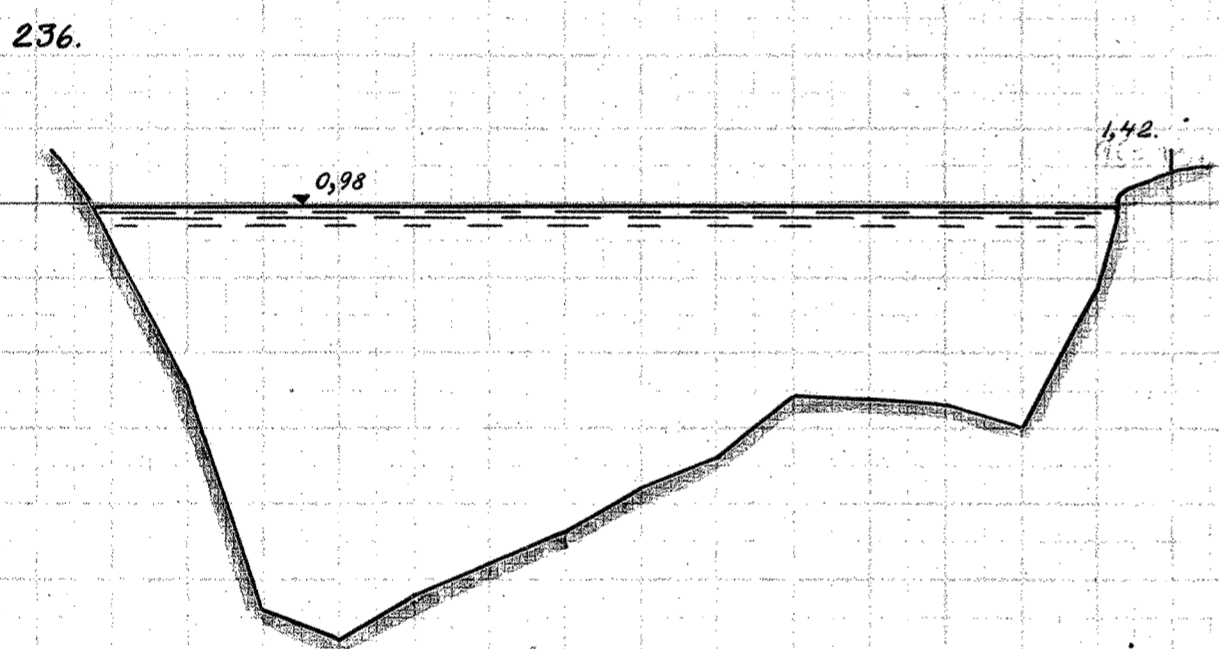

TANGE - RANDERS.

AMTMAND HOPPES BRØ.

MÅLESTOK FOR LÆNGDER 1:200.

MÅLESTOK FOR HØJDER 1:50.

AVAKTIBSOLA TUCUAAA B JKA