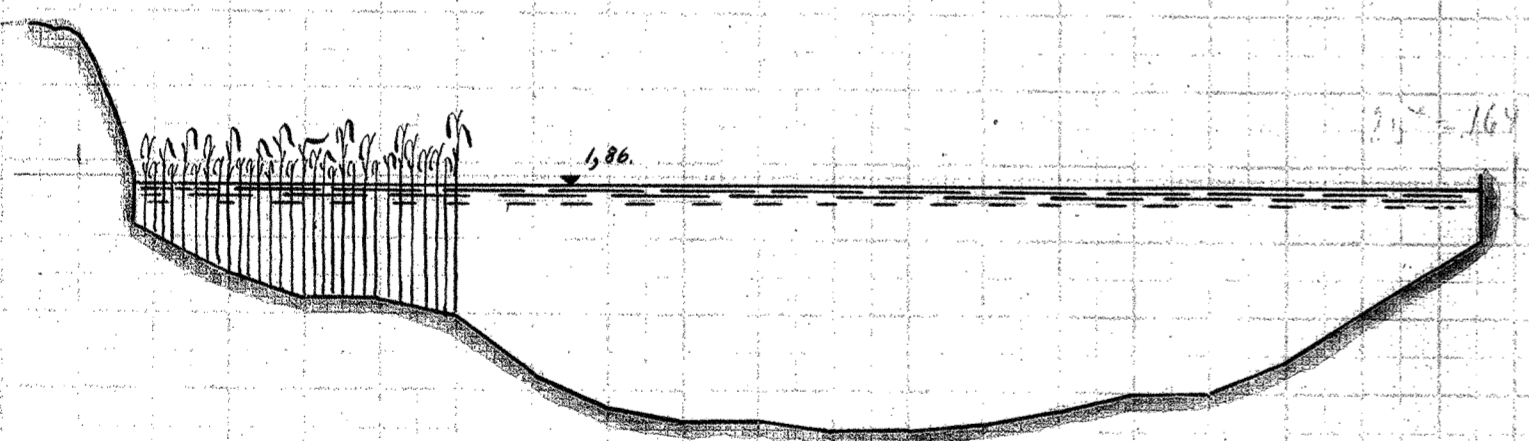

TANGE - RANDERS.

162+

163.

163+

164.

164+

165.

165+

166.

MÅLSTOK FOR LÆNGDER 1:200.

MÅLSTOK FOR HØJDER 1:50.

AVHÆRSELSEN TILKOMMER I ALDRIG