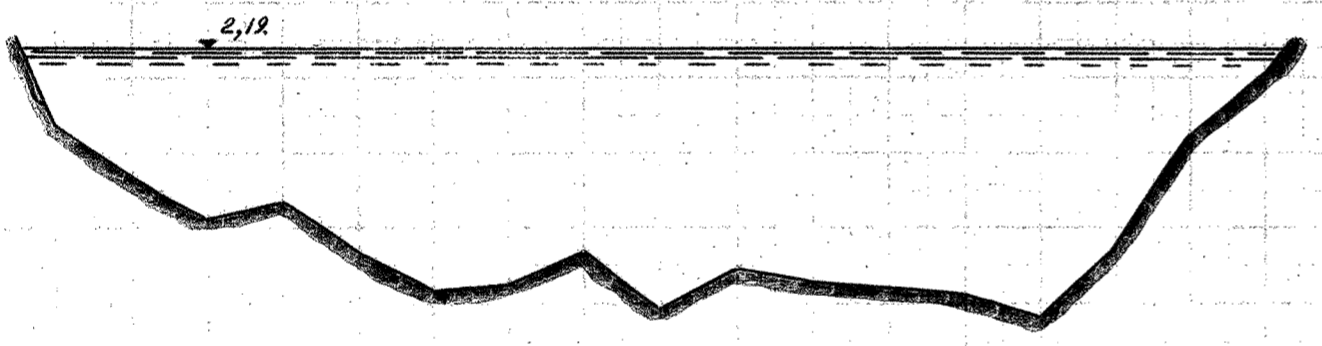

TANGE - RANDERS.

139+

140.

140+

141.

ULSTRUP BRØ.

141+

142.

142+

MÅLESTOK FOR LÆNGDER. 1:200.

MÅLESTOK FOR HØJDER. 1:50.