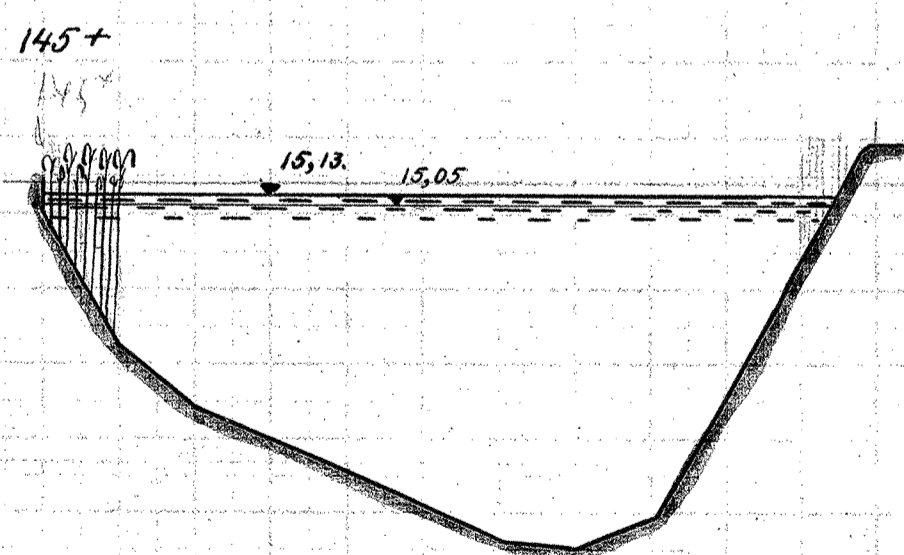

141x-147x

SILKEBORG - KONGENSBRØ.

MAALESTOK FOR LÆNGDER 1:200.

MAALESTOK FOR HØJDER 1:50.

SVAERSELV TEGNING