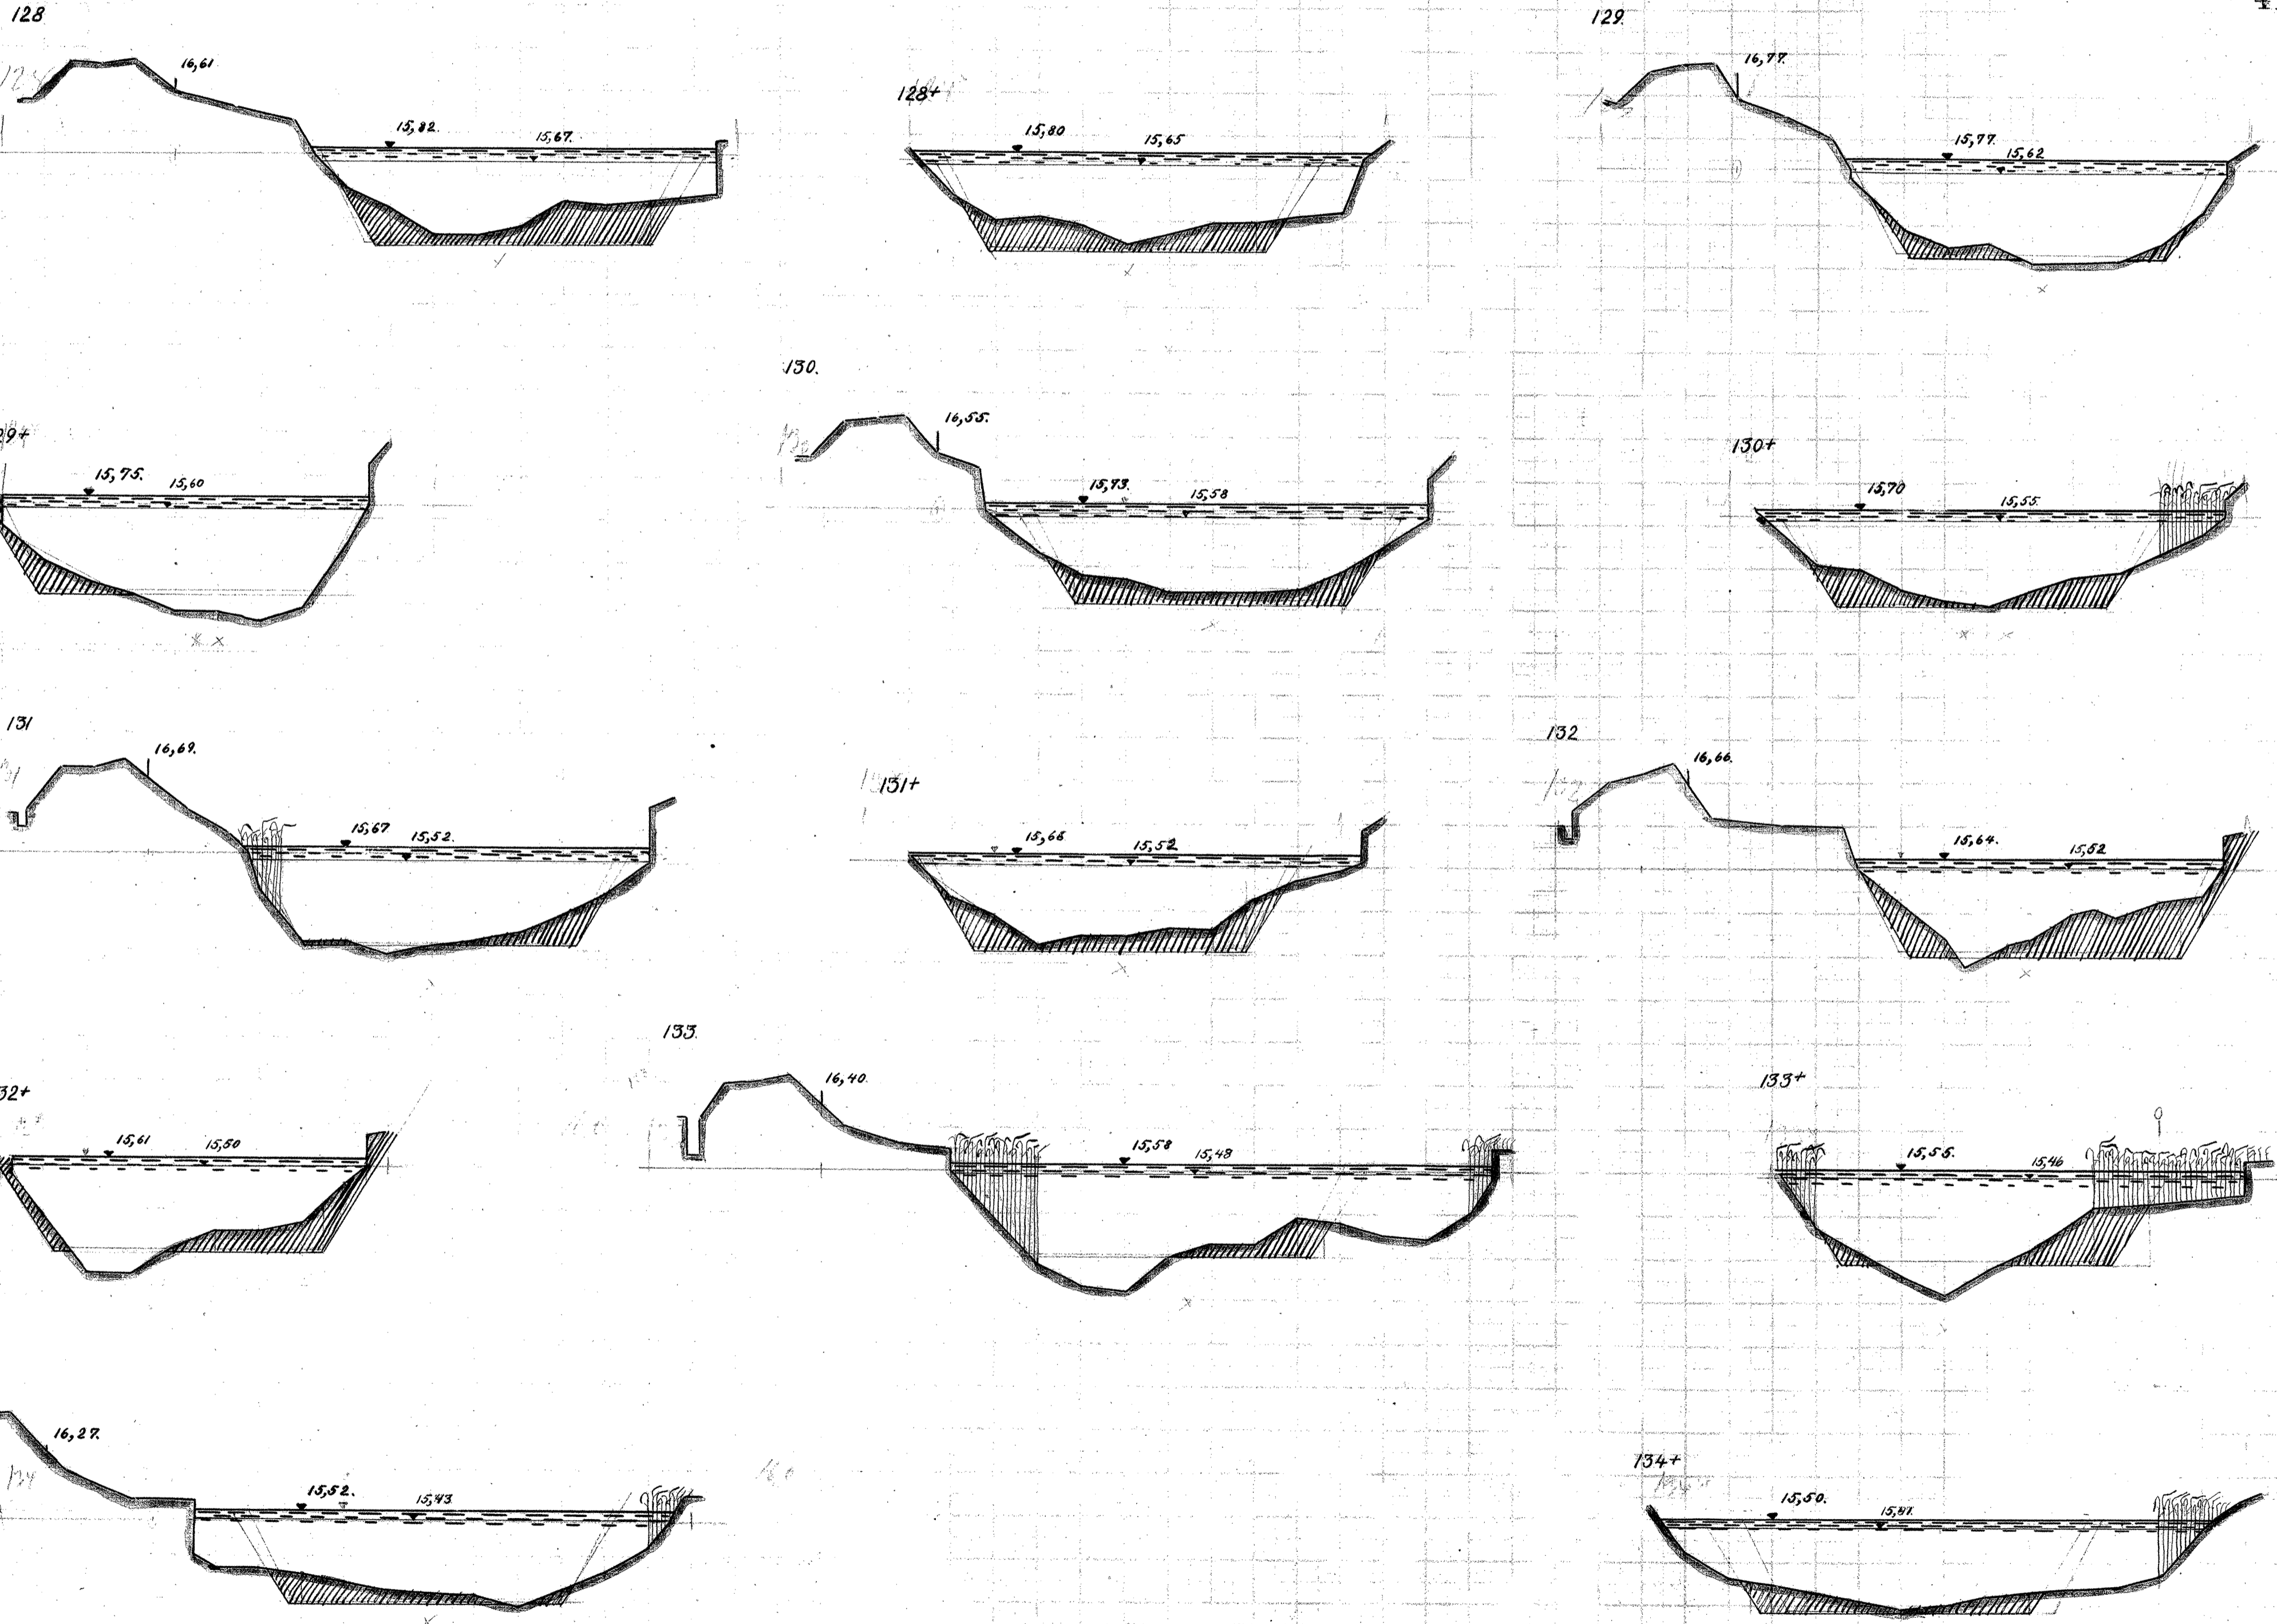

SILKEBORG—KONGENSBRO.

MÅLESTOK FOR LÆNGDER 1:200.

MÅLESTOK FOR HØJDER 1:30.