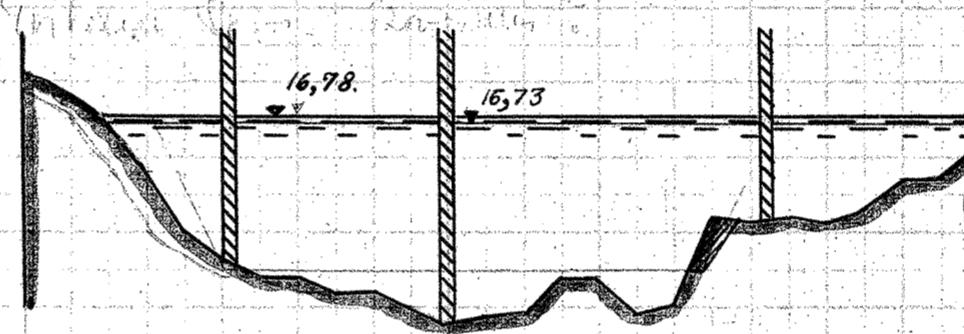

107-112

107 SILKEBORG - KONGENSBRØ.

TVILUM BRØ.

MÅLESTOK FOR LÆNGDER 1:200.

MÅLESTOK FOR HØJDER 1:50.