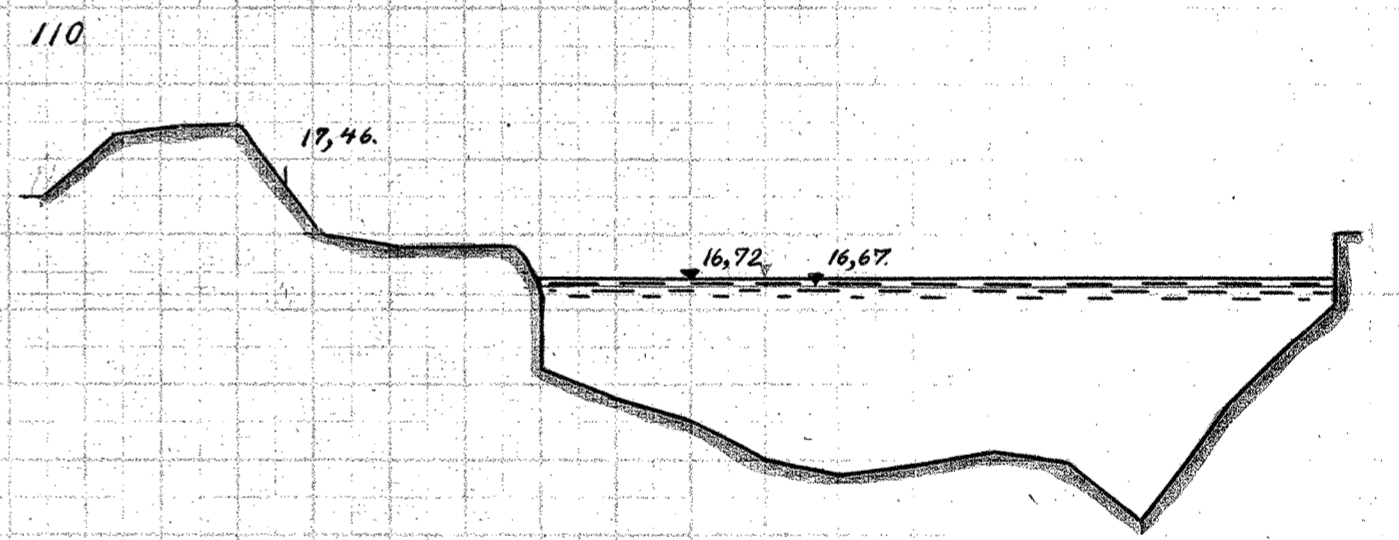

107-112

107 SILKEBORG - KONGENSBRØ.

TVILUM BRØ.

MÅLESTOK FOR LÆNGDER 1:200.

MÅLESTOK FOR HØJDER 1:50.