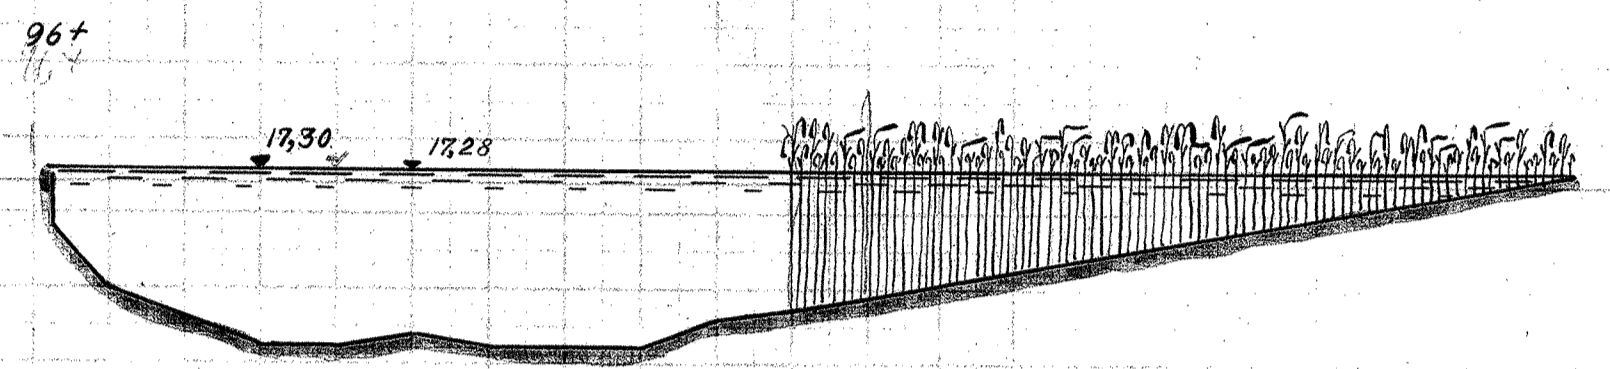

96-100

SILKEBORG - KONGENSBRØ.

MÅLESTOK FOR LÆNGDER. 1:200.

MÅLESTOK FOR HØJDER. 1:50.