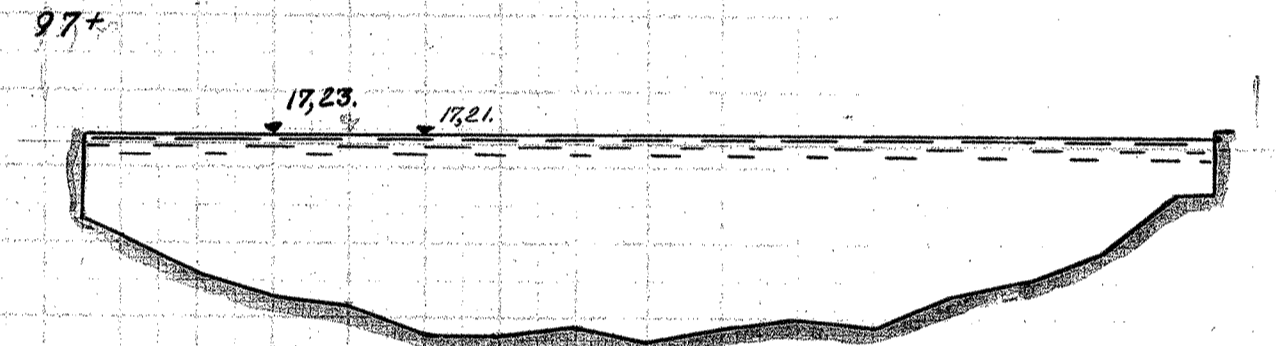

96-100

SILKEBORG - KONGENSBRØ.

MÅLESTOK FOR LÆNGDER. 1:200.

MÅLESTOK FOR HØJDER. 1:50.