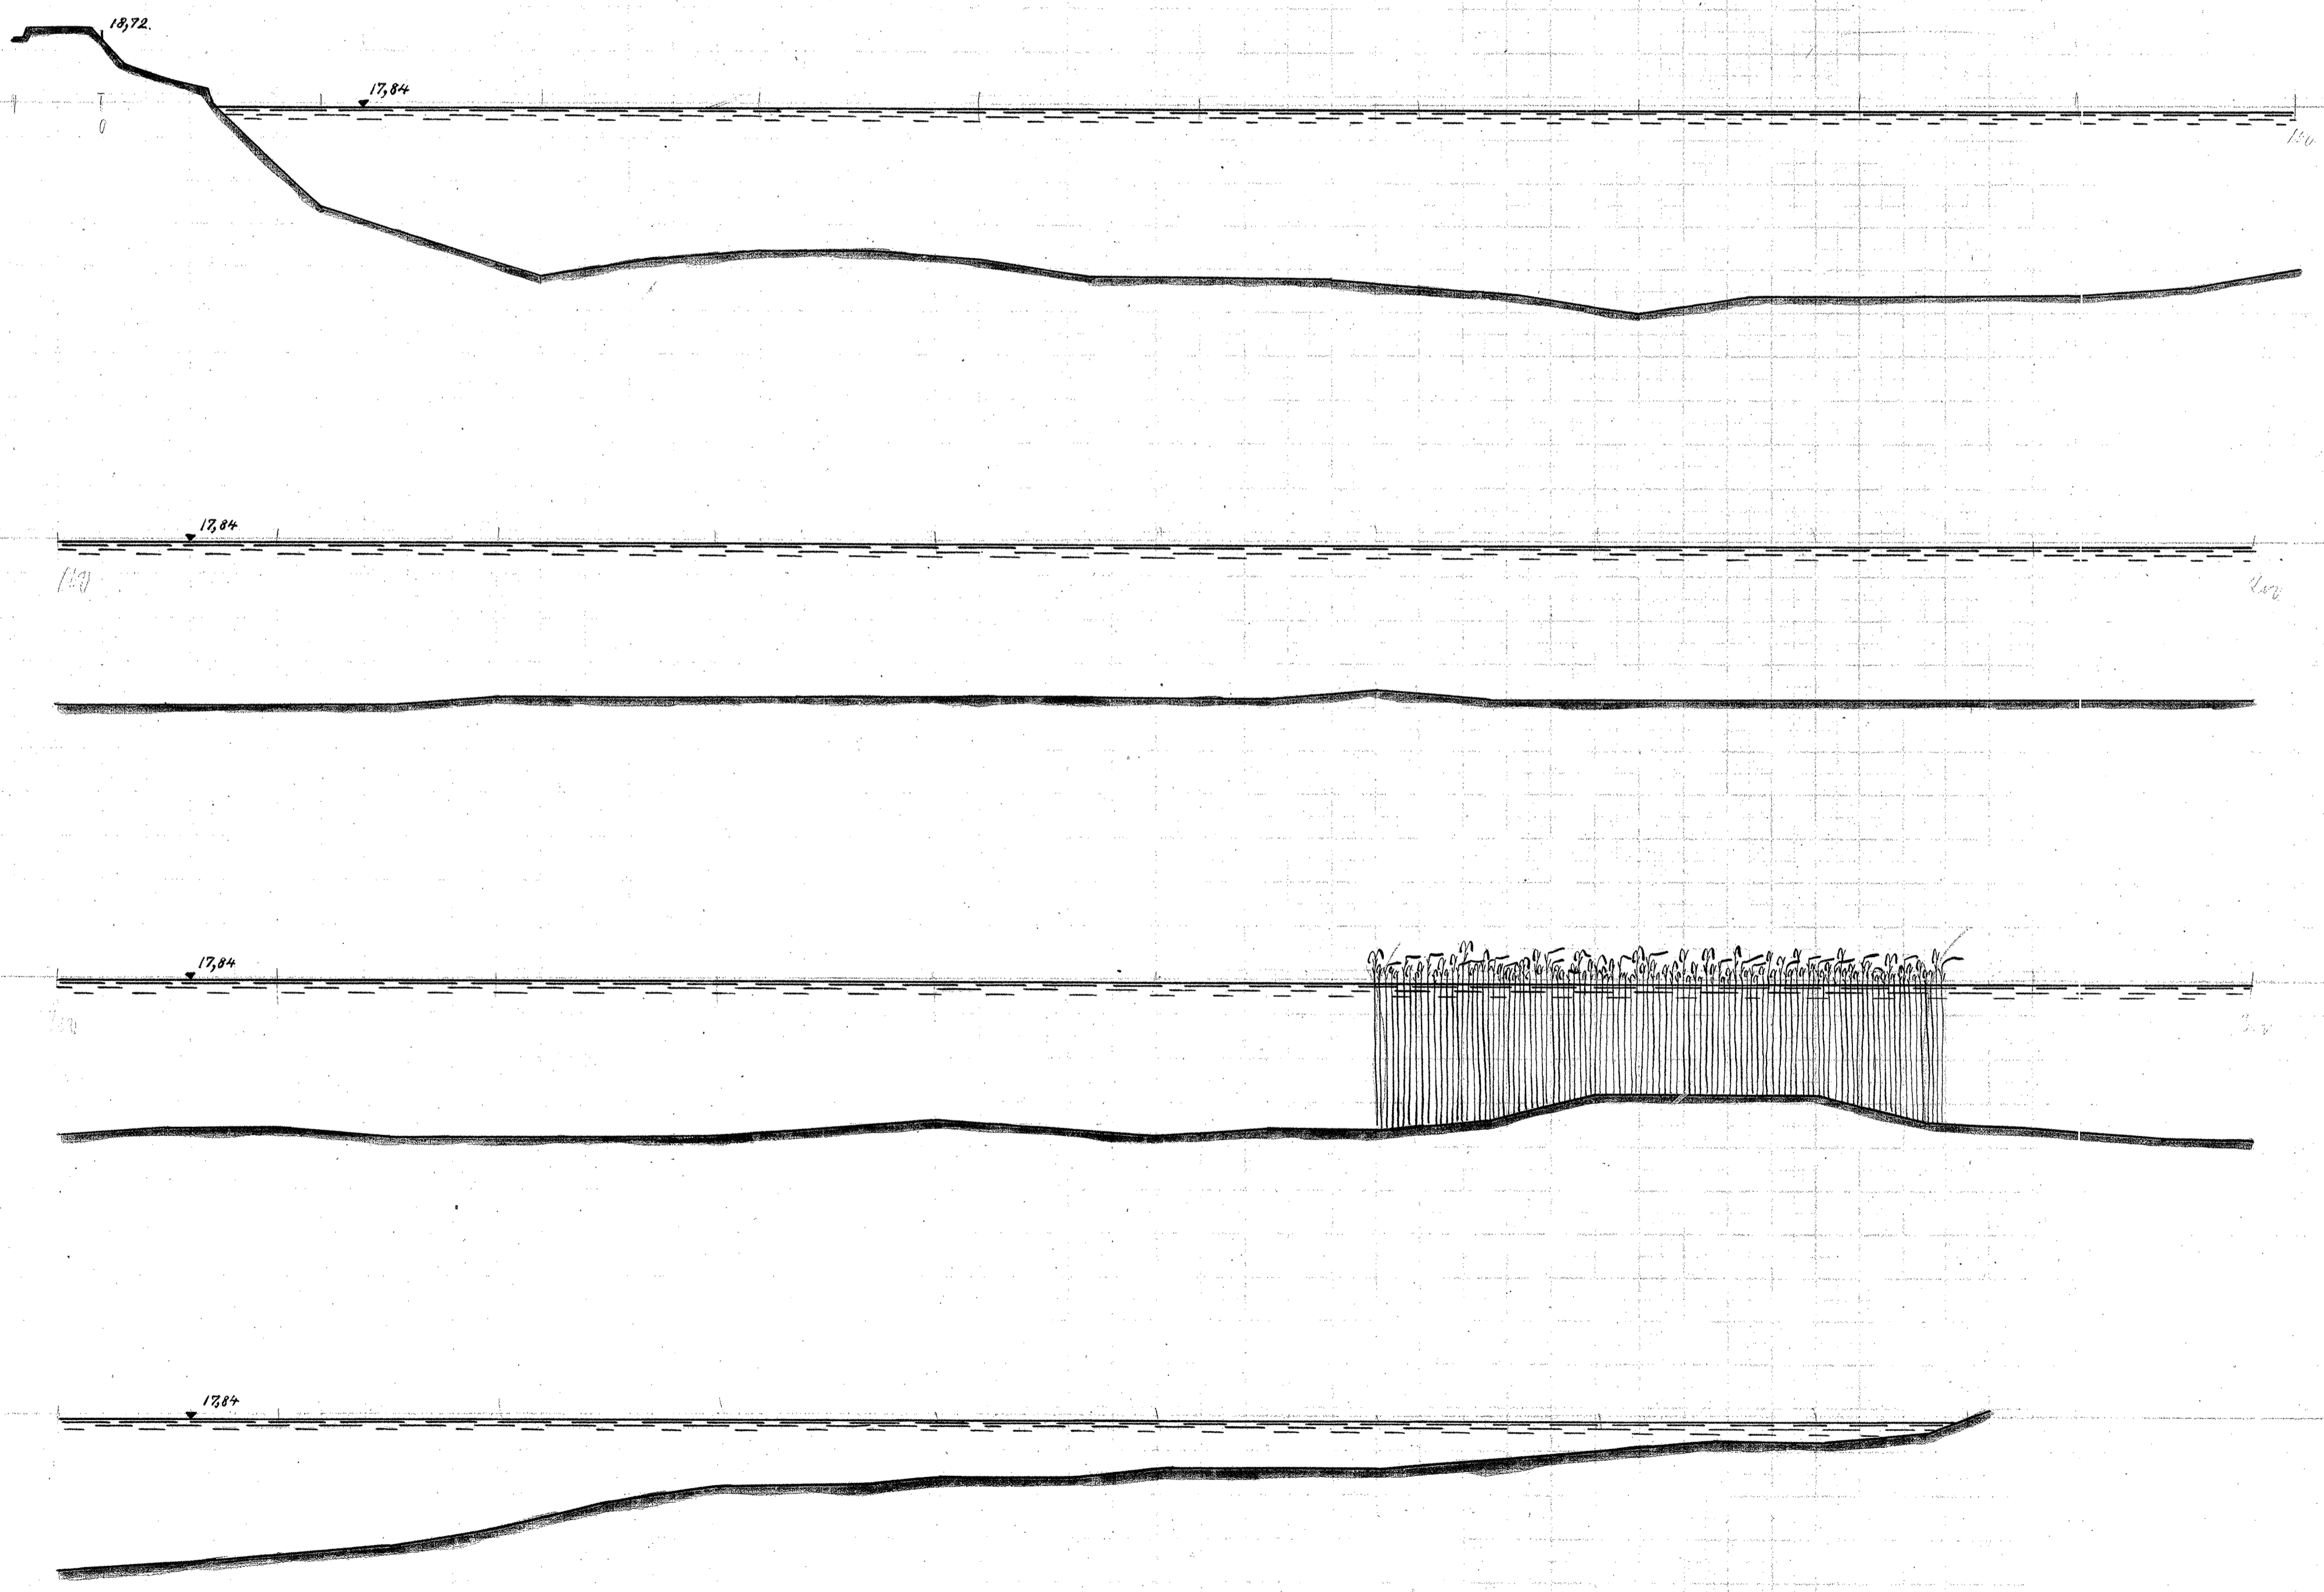

77

SILKEBORG — KONGENSBRØ.

77

30

MAALESTOK FOR LÆNGDER. 1:200.

MAALESTOK FOR HØJDER. 1:50.