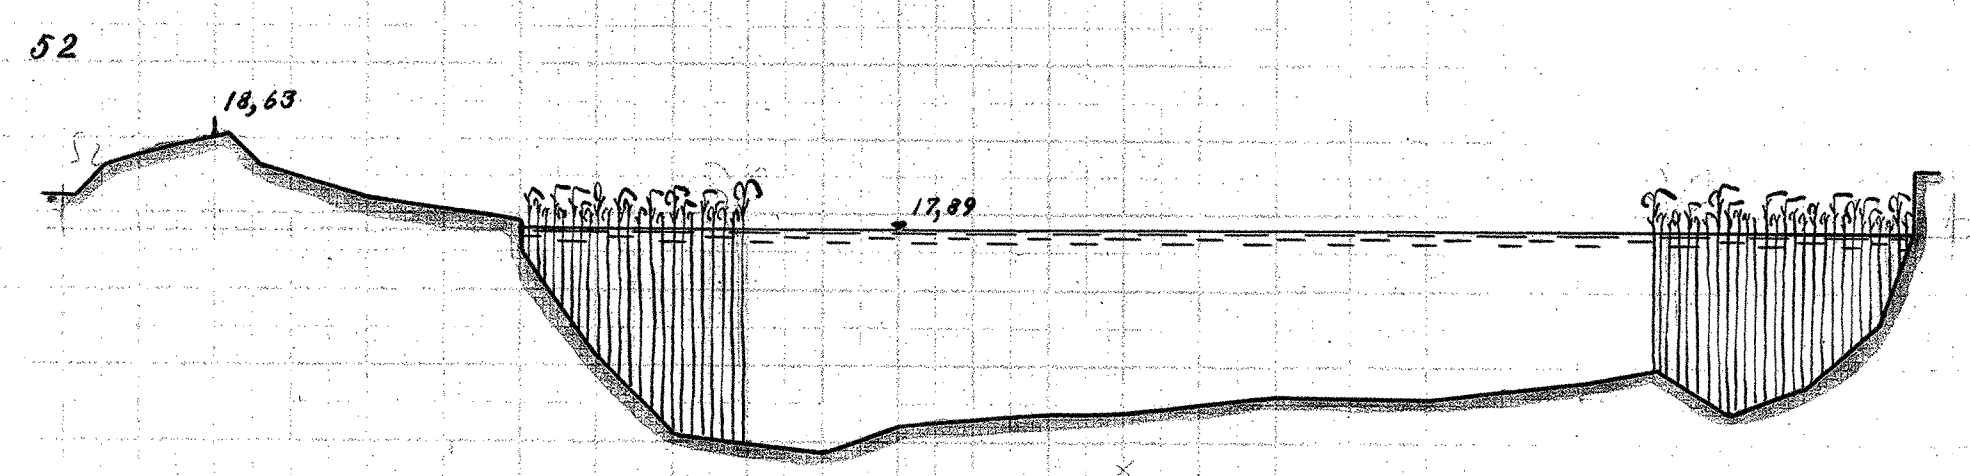

50 - 54

SILKEBORG - KONGENSØRD

MÅLESTOK FOR LÆNGDER 1:200.

MÅLESTOK FOR HØJDER 1:50.