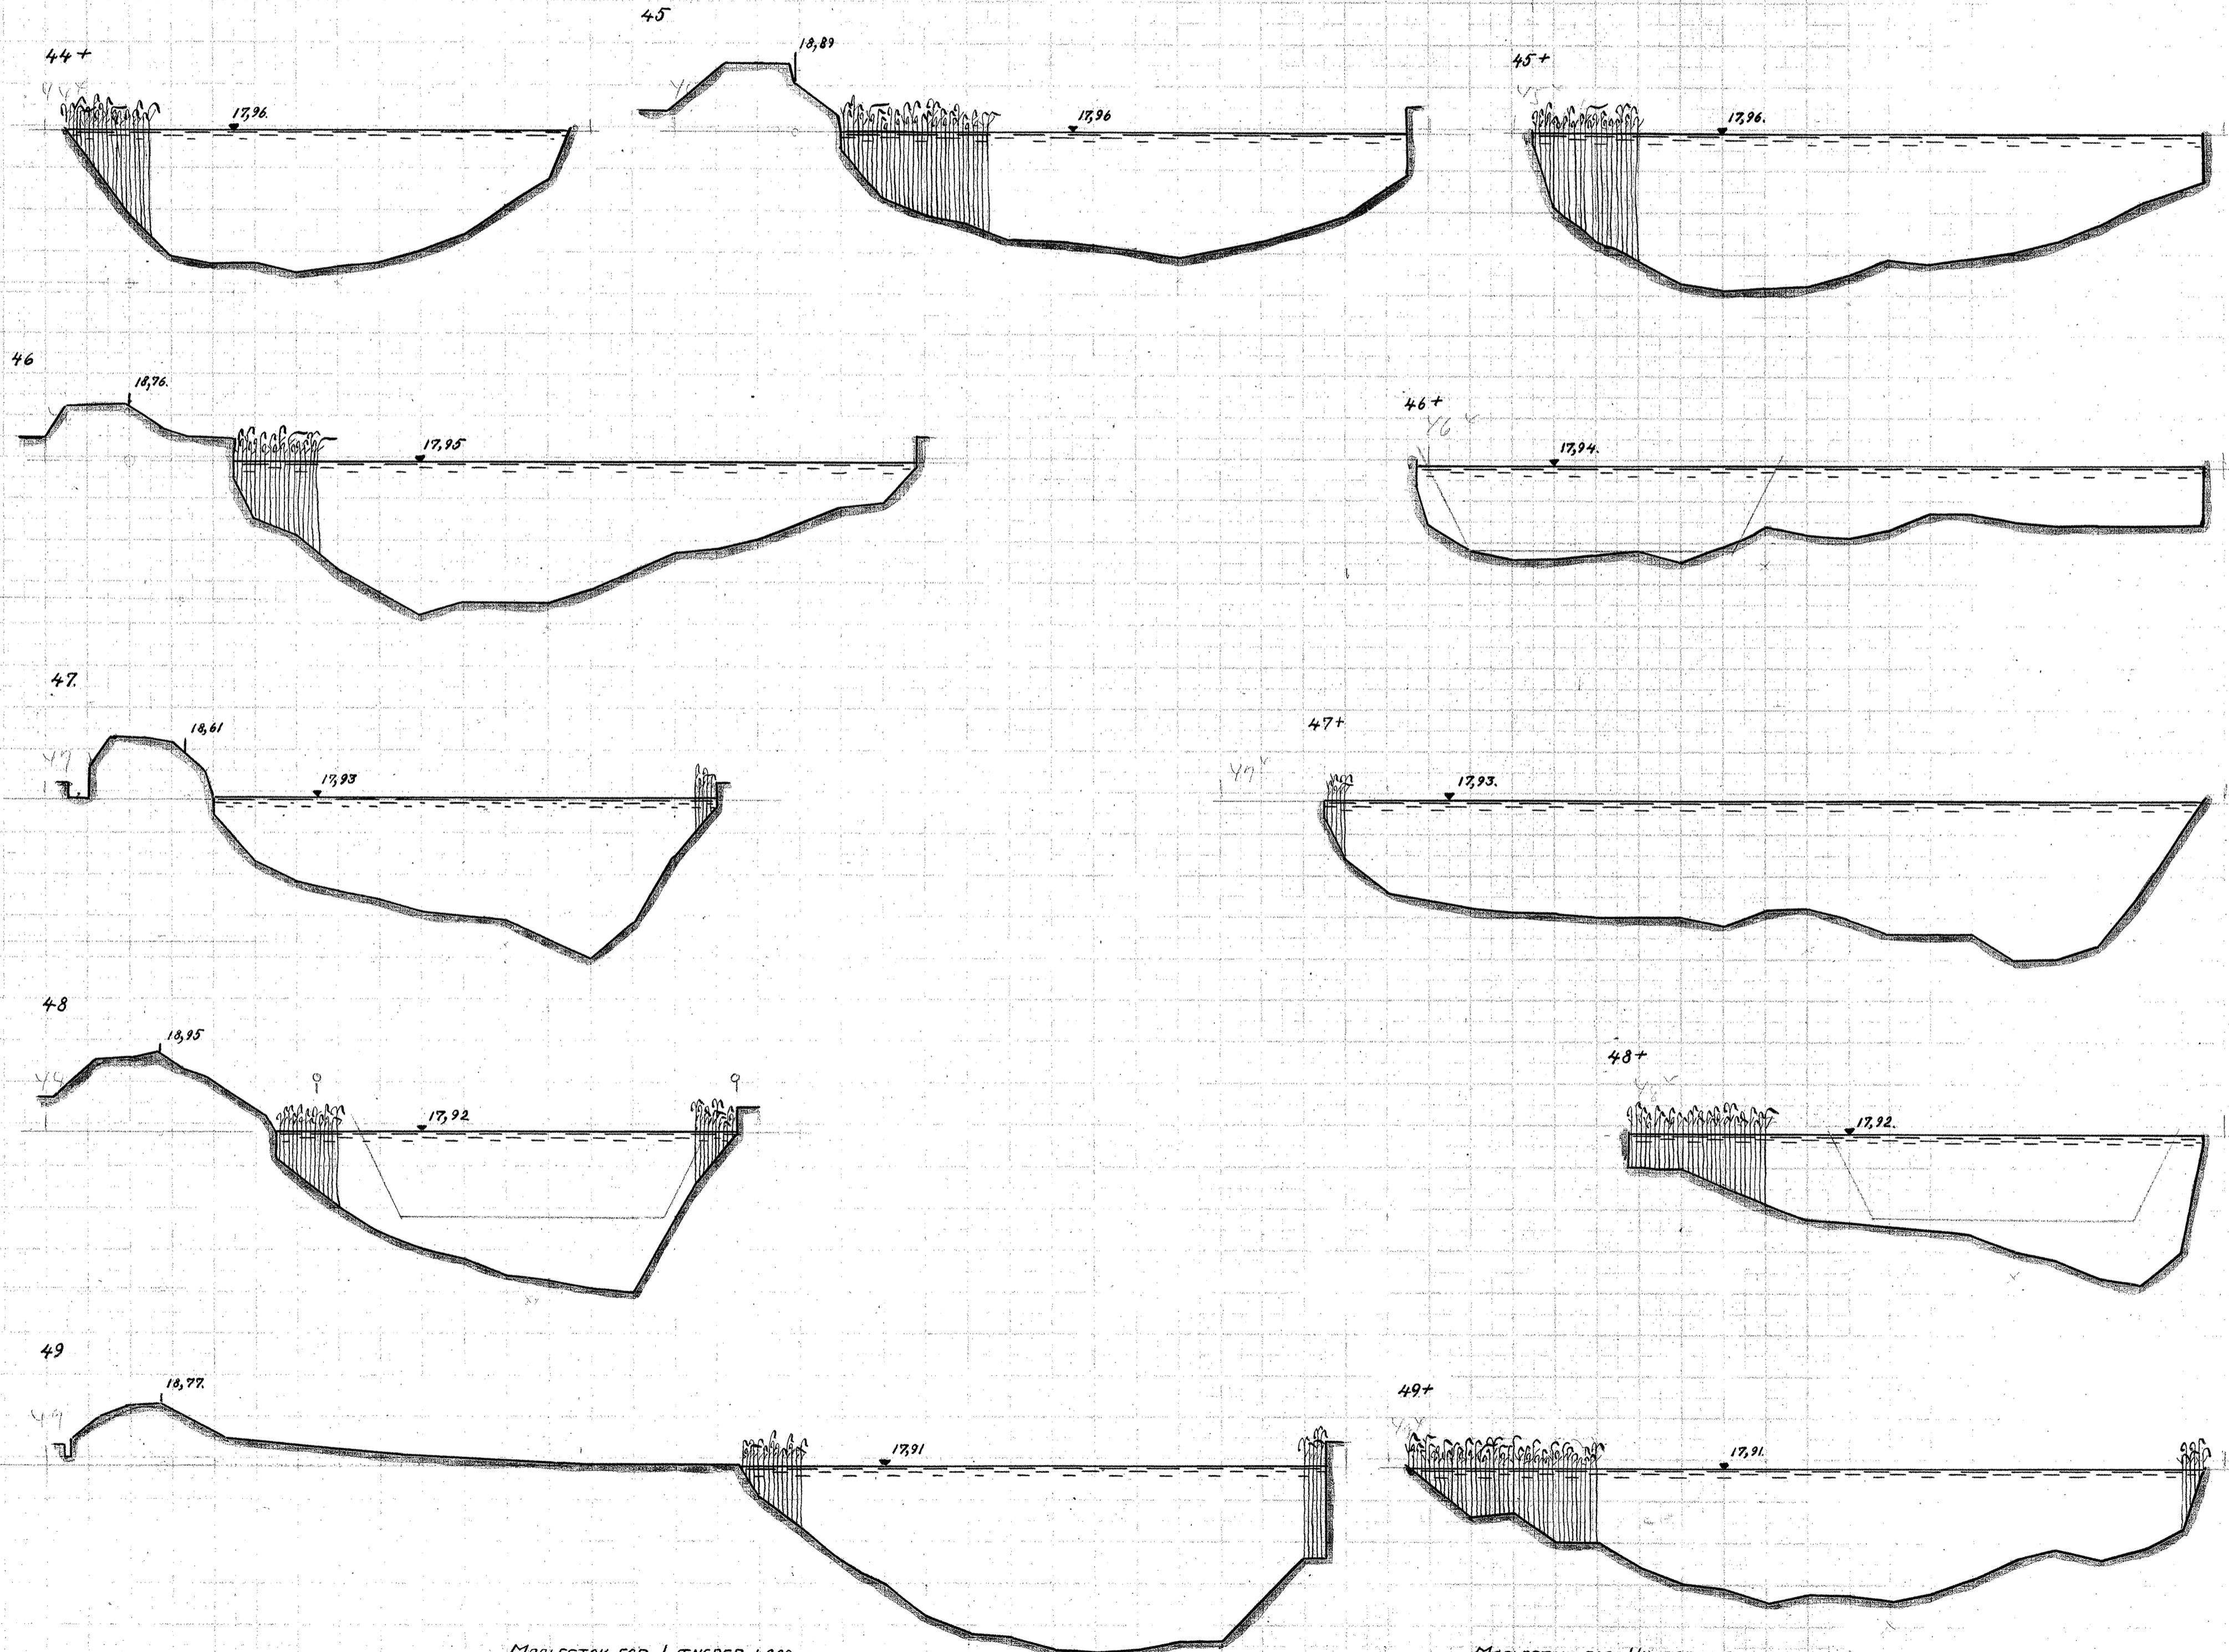

SILKEBORG - KONGENSBRØ

MAALESTOK FOR LÆNGDER 1:200.

MAALESTOK FOR HØJDER 1:50.