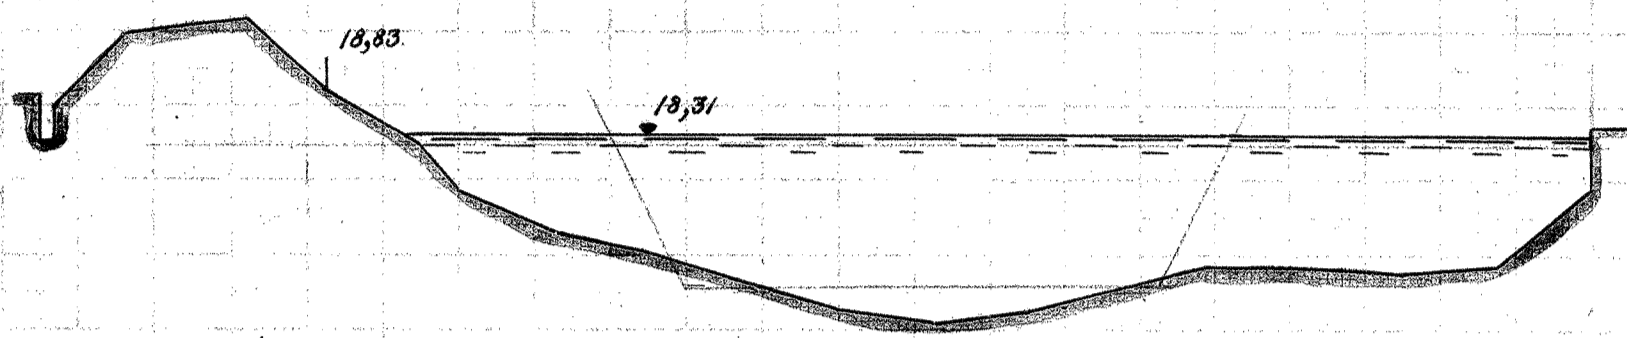

35 SILKEBORG - KONGENSBRØ.

36

37

38

38+

39

MÅLESTOK FOR LÆNGDER 1:200

MÅLESTOK FOR HØJDER 1:50