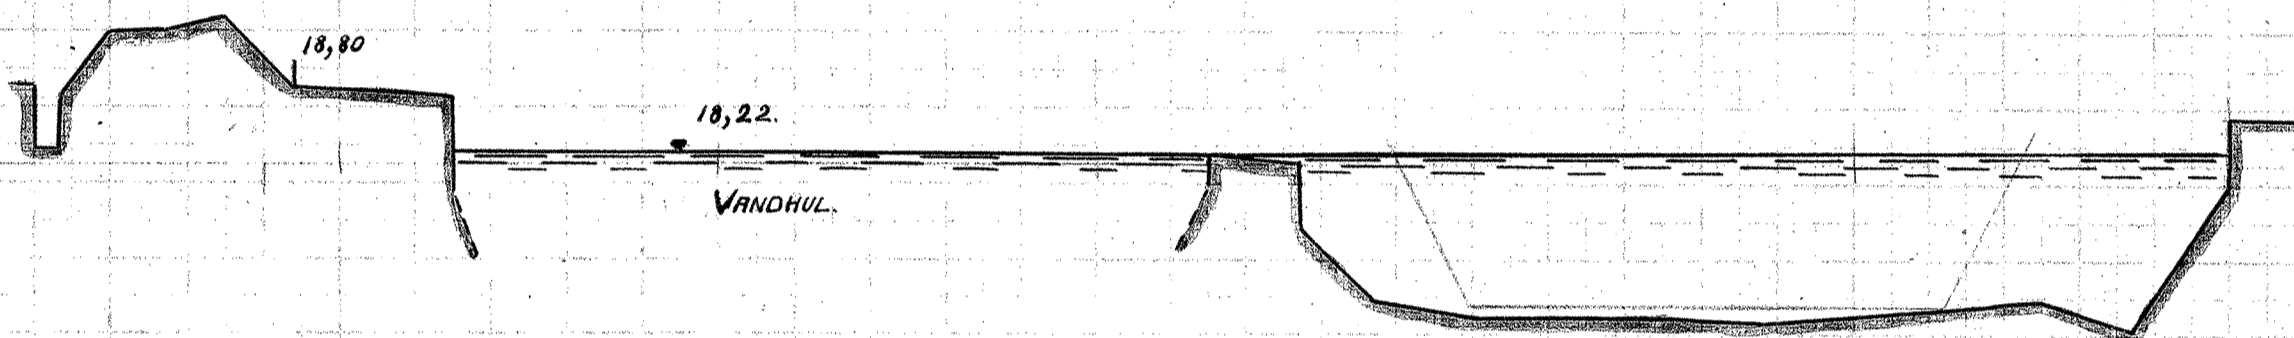

35 SILKEBORG - KONGENSBRØ.

36

37

38

38+

39

MÅLESTOK FOR LÆNGDER 1:200

MÅLESTOK FOR HØJDER 1:50