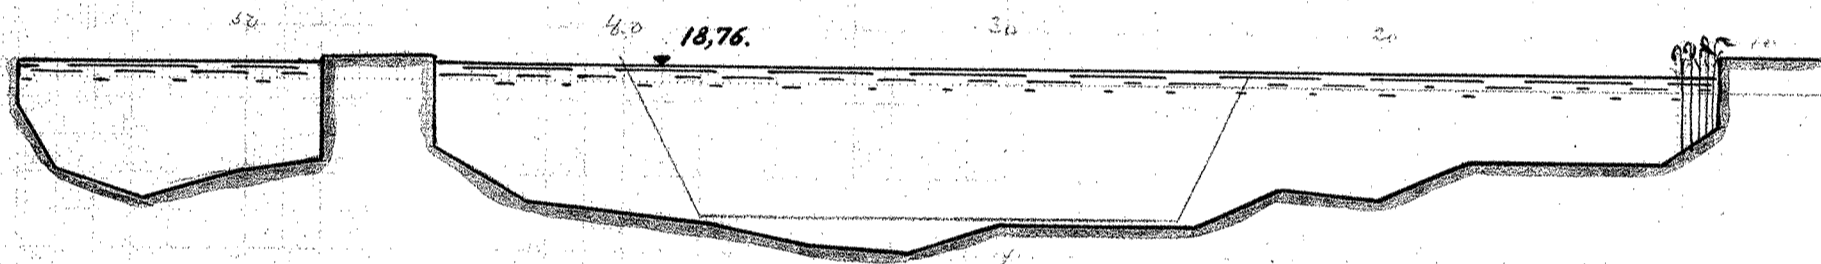

SILKEBORG - KONGENSBRØ

25

25+

26

26+

MÅLESTOK FOR LÆNGDER 1:200.

MÅLESTOK FOR HØJDER 1:50.