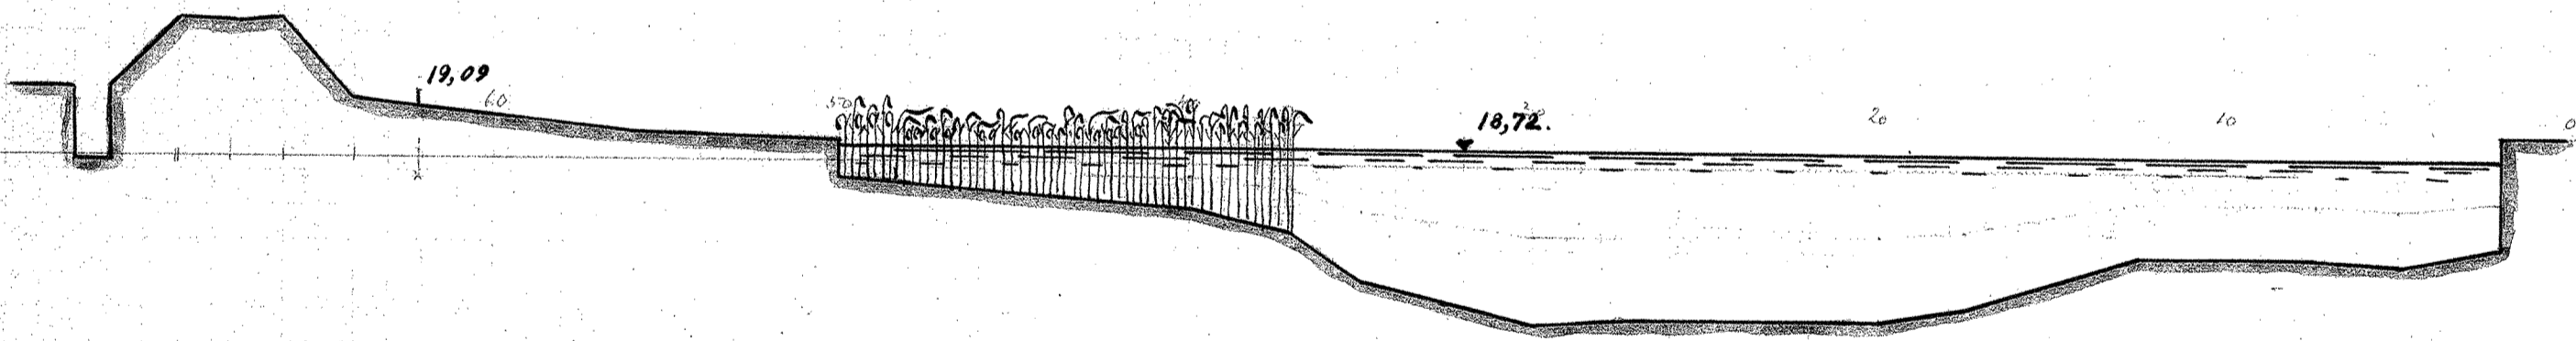

SILKEBORG - KONGENSBRØ

25

25+

26

26+

MÅLESTOK FOR LÆNGDER 1:200.

MÅLESTOK FOR HØJDER 1:50.