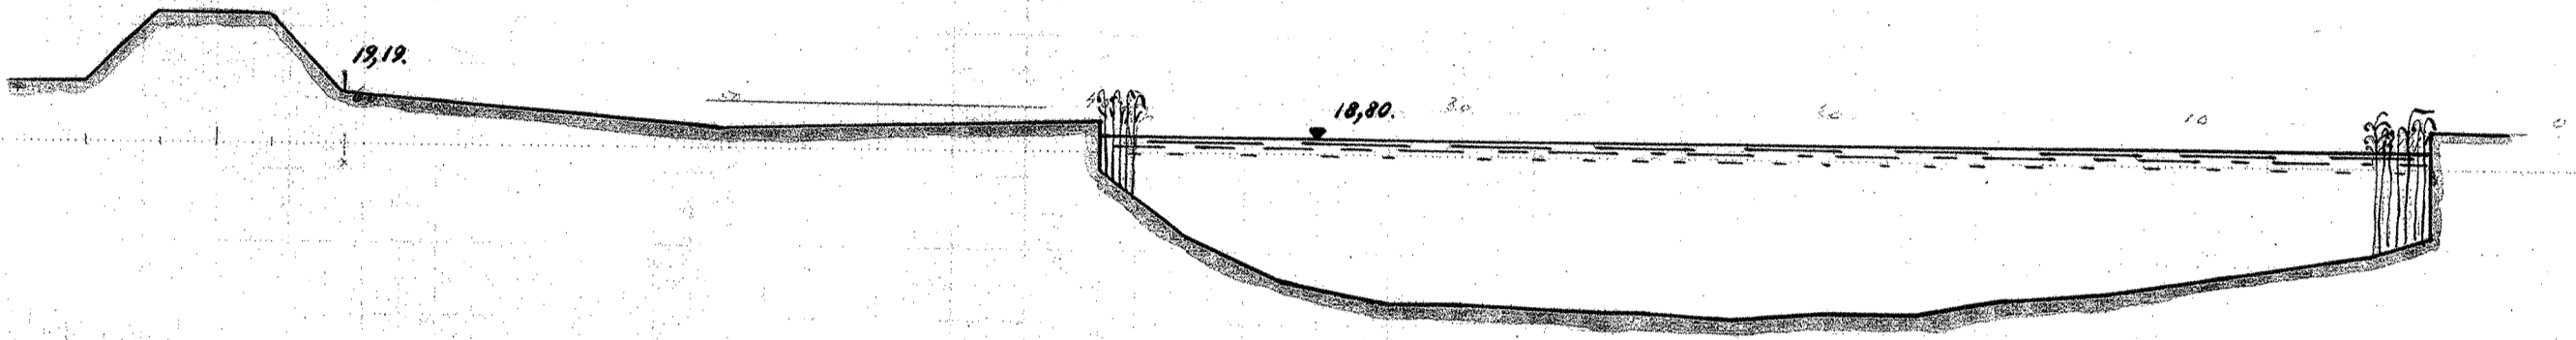

SILKEBORG - KONGENSBRØ

25

25+

26

26+

MÅLESTOK FOR LÆNGDER 1:200.

MÅLESTOK FOR HØJDER 1:50.