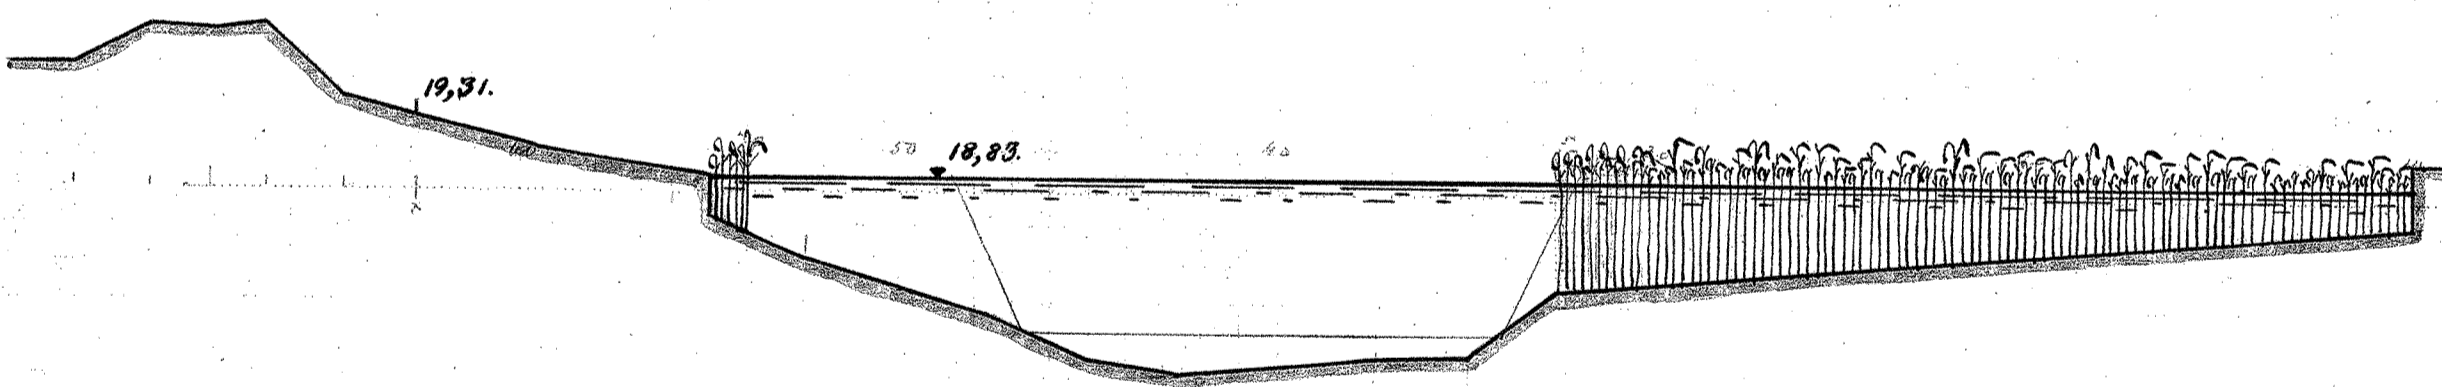

SILKEBORG - KONGENSBRØ

23

23+

24

24+

MÅLESTOK FOR LÆNGDER 1:200

MÅLESTOK FOR HØJDER 1:50