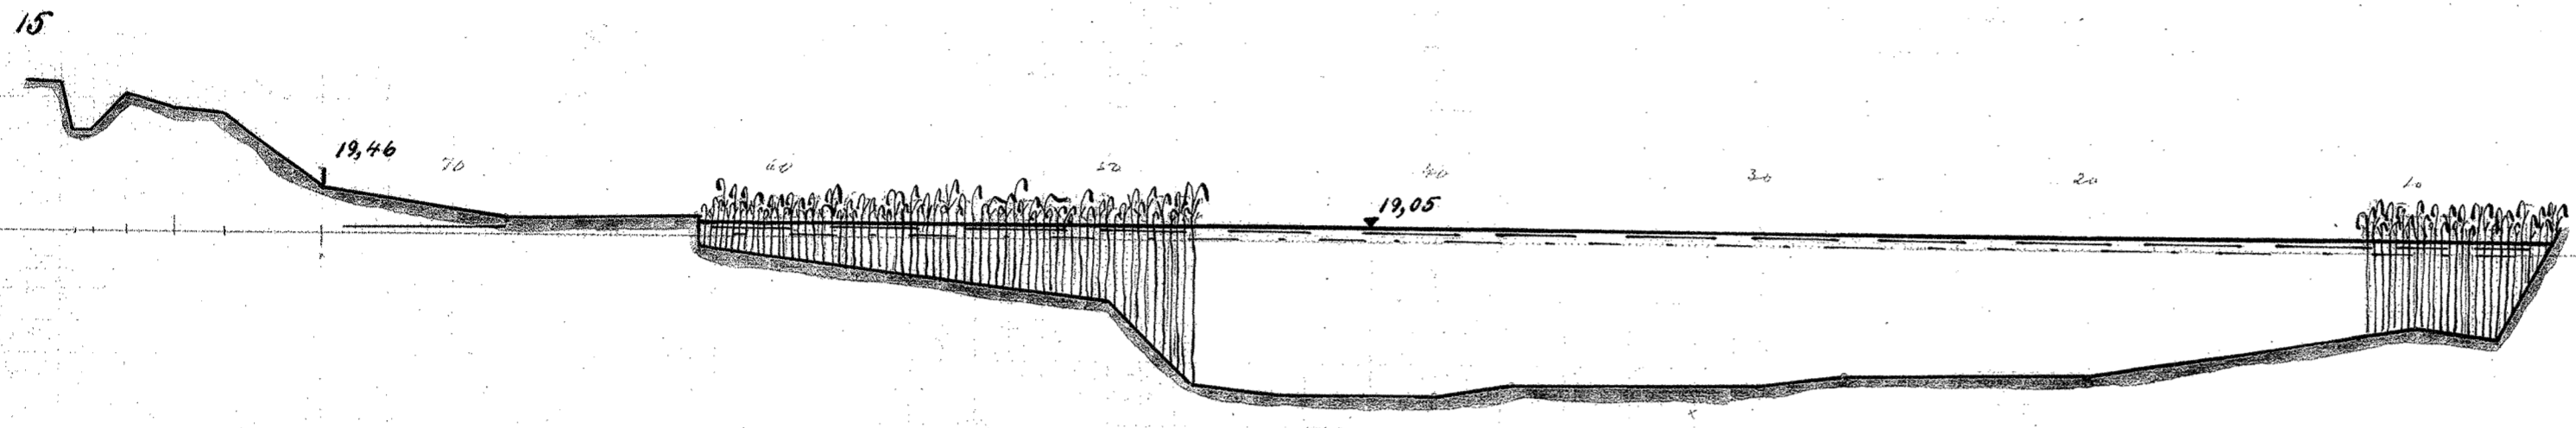

SILKEBORG - KONGENSBRØ.

MÅLESTOK FOR LÆNGDER 1:200.

MÅLESTOK FOR HØJDER 1:50.