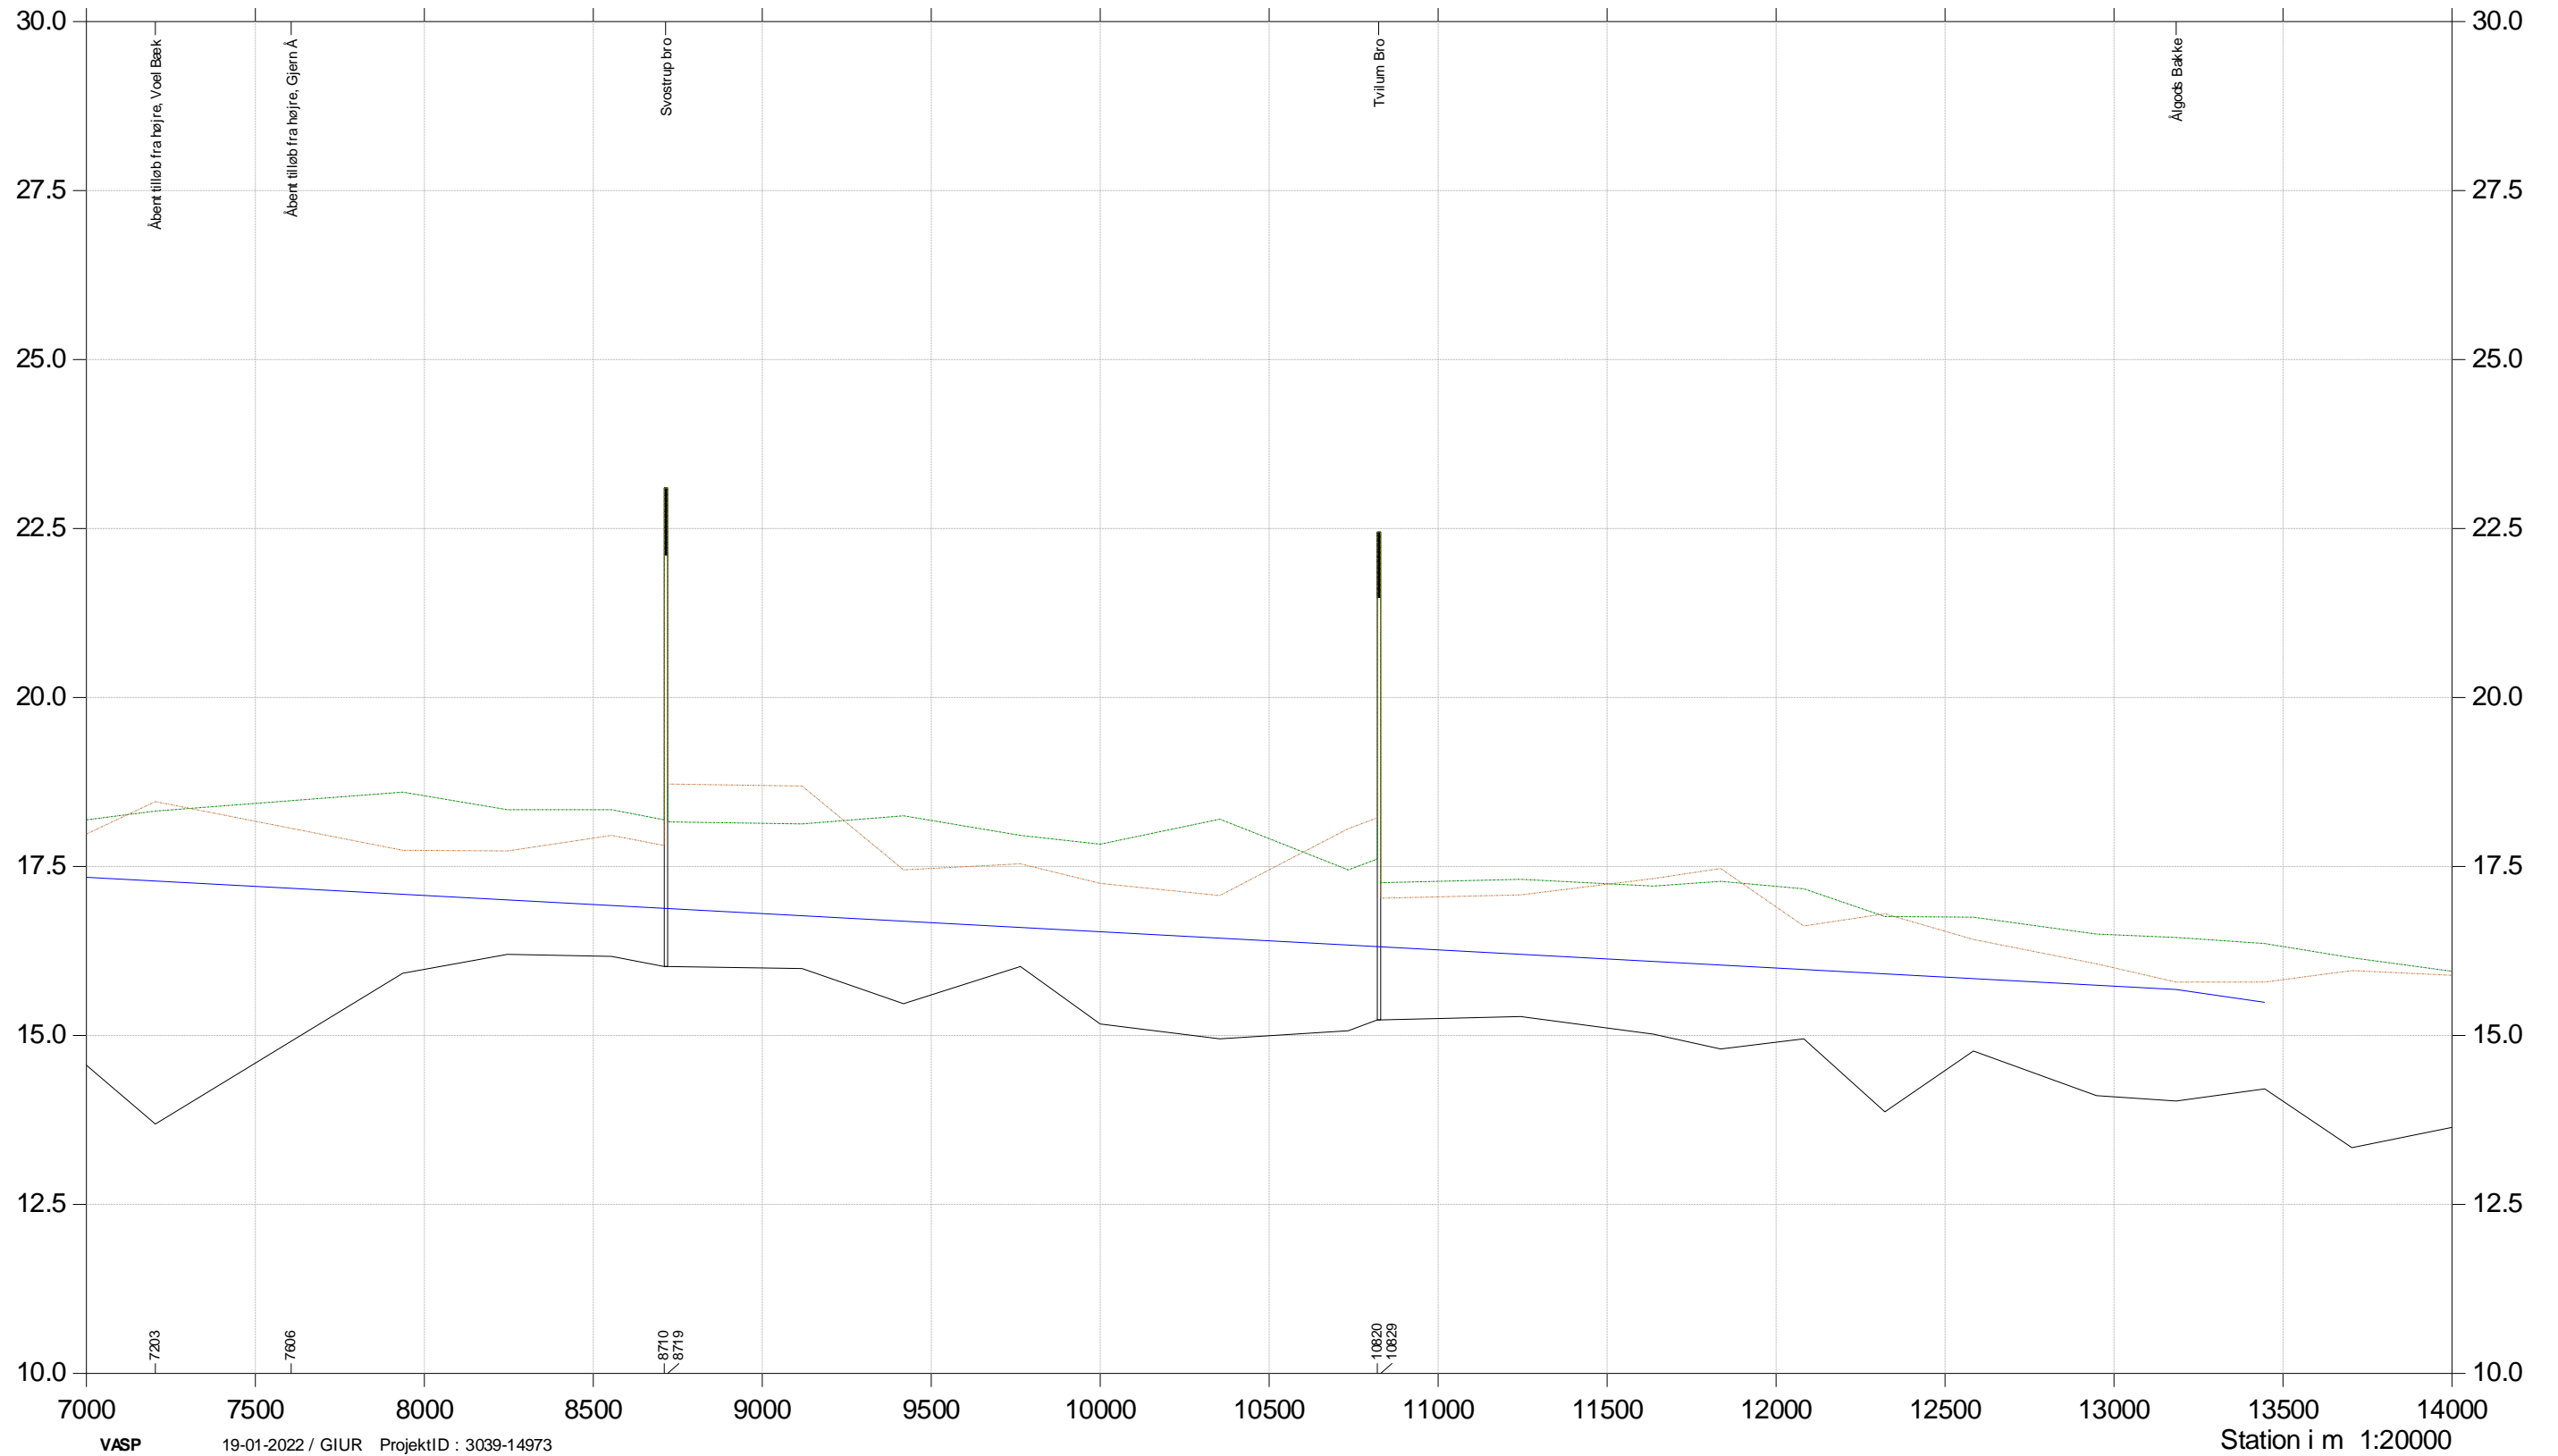

# Gudenå OS Tange Sø

- Opmålt 1997
- Terræn højre 1997
  - Terræn venstre 1997
  - Vandspejl 1997
  - Dybeste bundpunkt 1997

Kote i m DVR90 1:100

# Gudenå OS Tange Sø

- Opmålt 1997
- Terræn højre 1997
  - Terræn venstre 1997
  - Vandspejl 1997
  - Dybste bundpunkt 1997

Kote i m DVR90 1:100