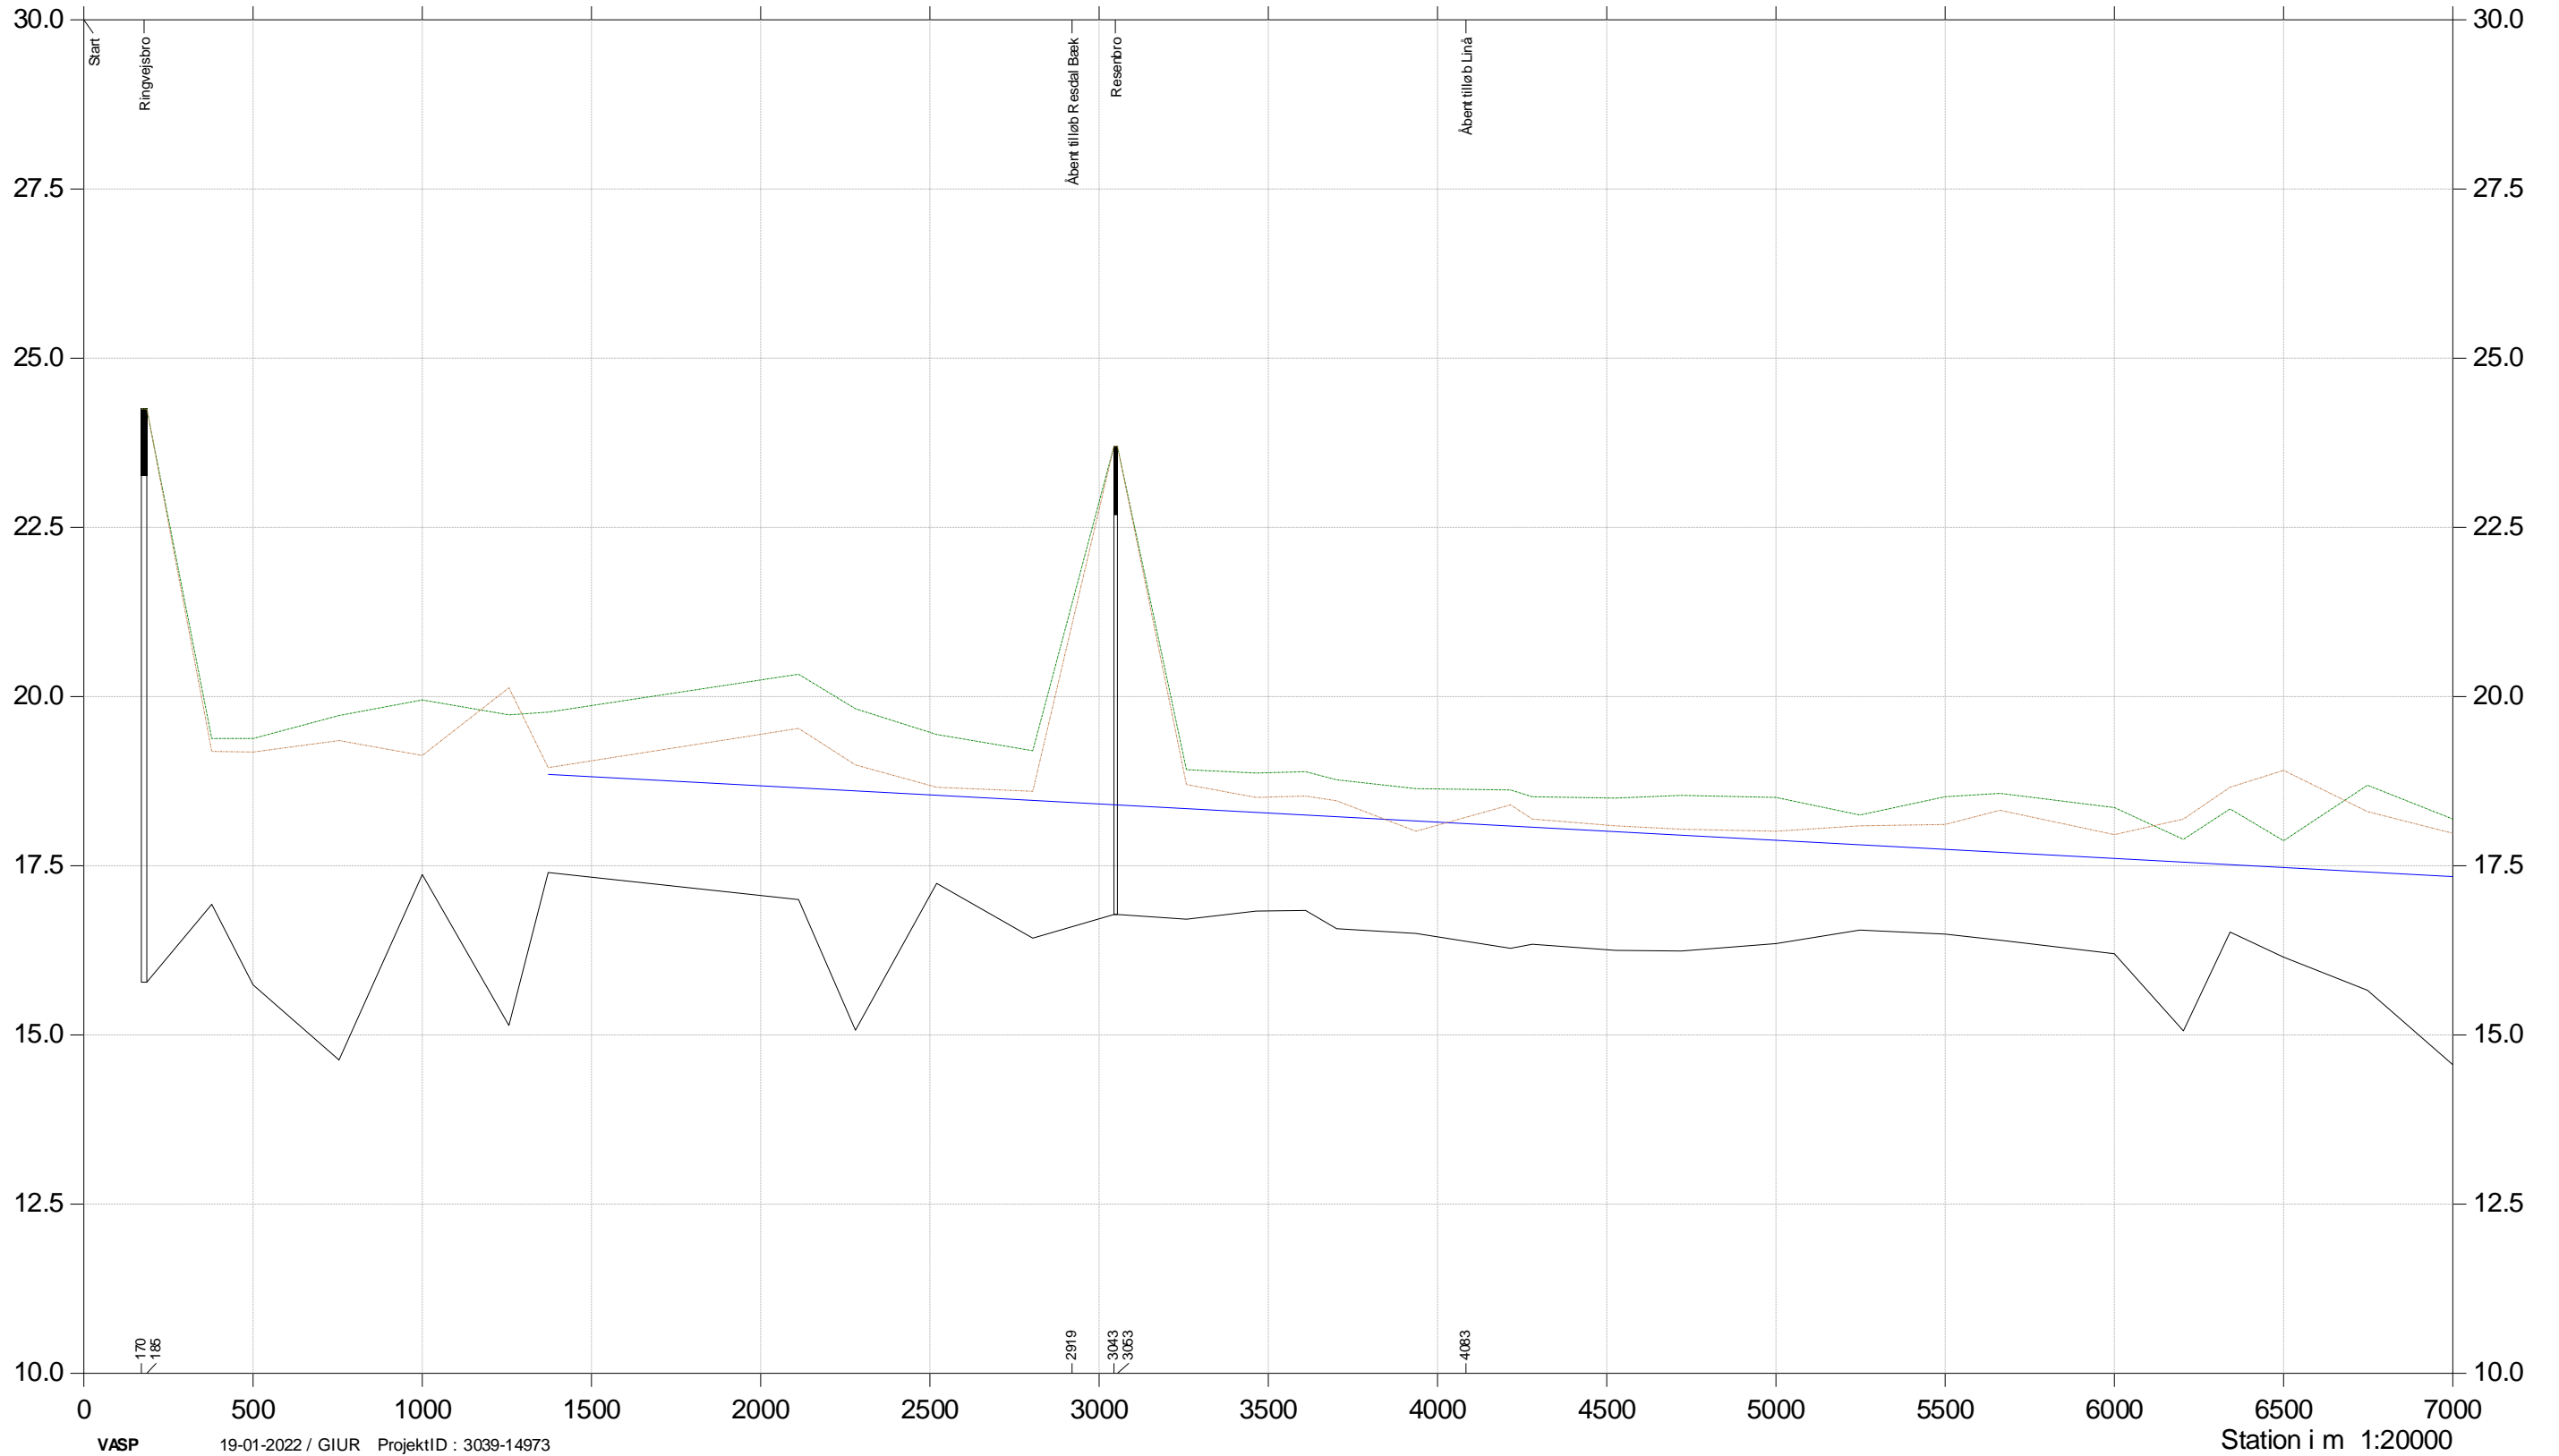

# Gudenå OS Tange Sø

- Opmålt 1997
- Terræn højre 1997
  - Terræn venstre 1997
  - Vandspejl 1997
  - Dybeste bundpunkt 1997

Kote i m DVR90 1:100

# Gudenå OS Tange Sø

- Opmålt 1997
- Terræn højre 1997
  - Terræn venstre 1997
  - Vandspejl 1997
  - Dybste bundpunkt 1997

Kote i m DVR90 1:100