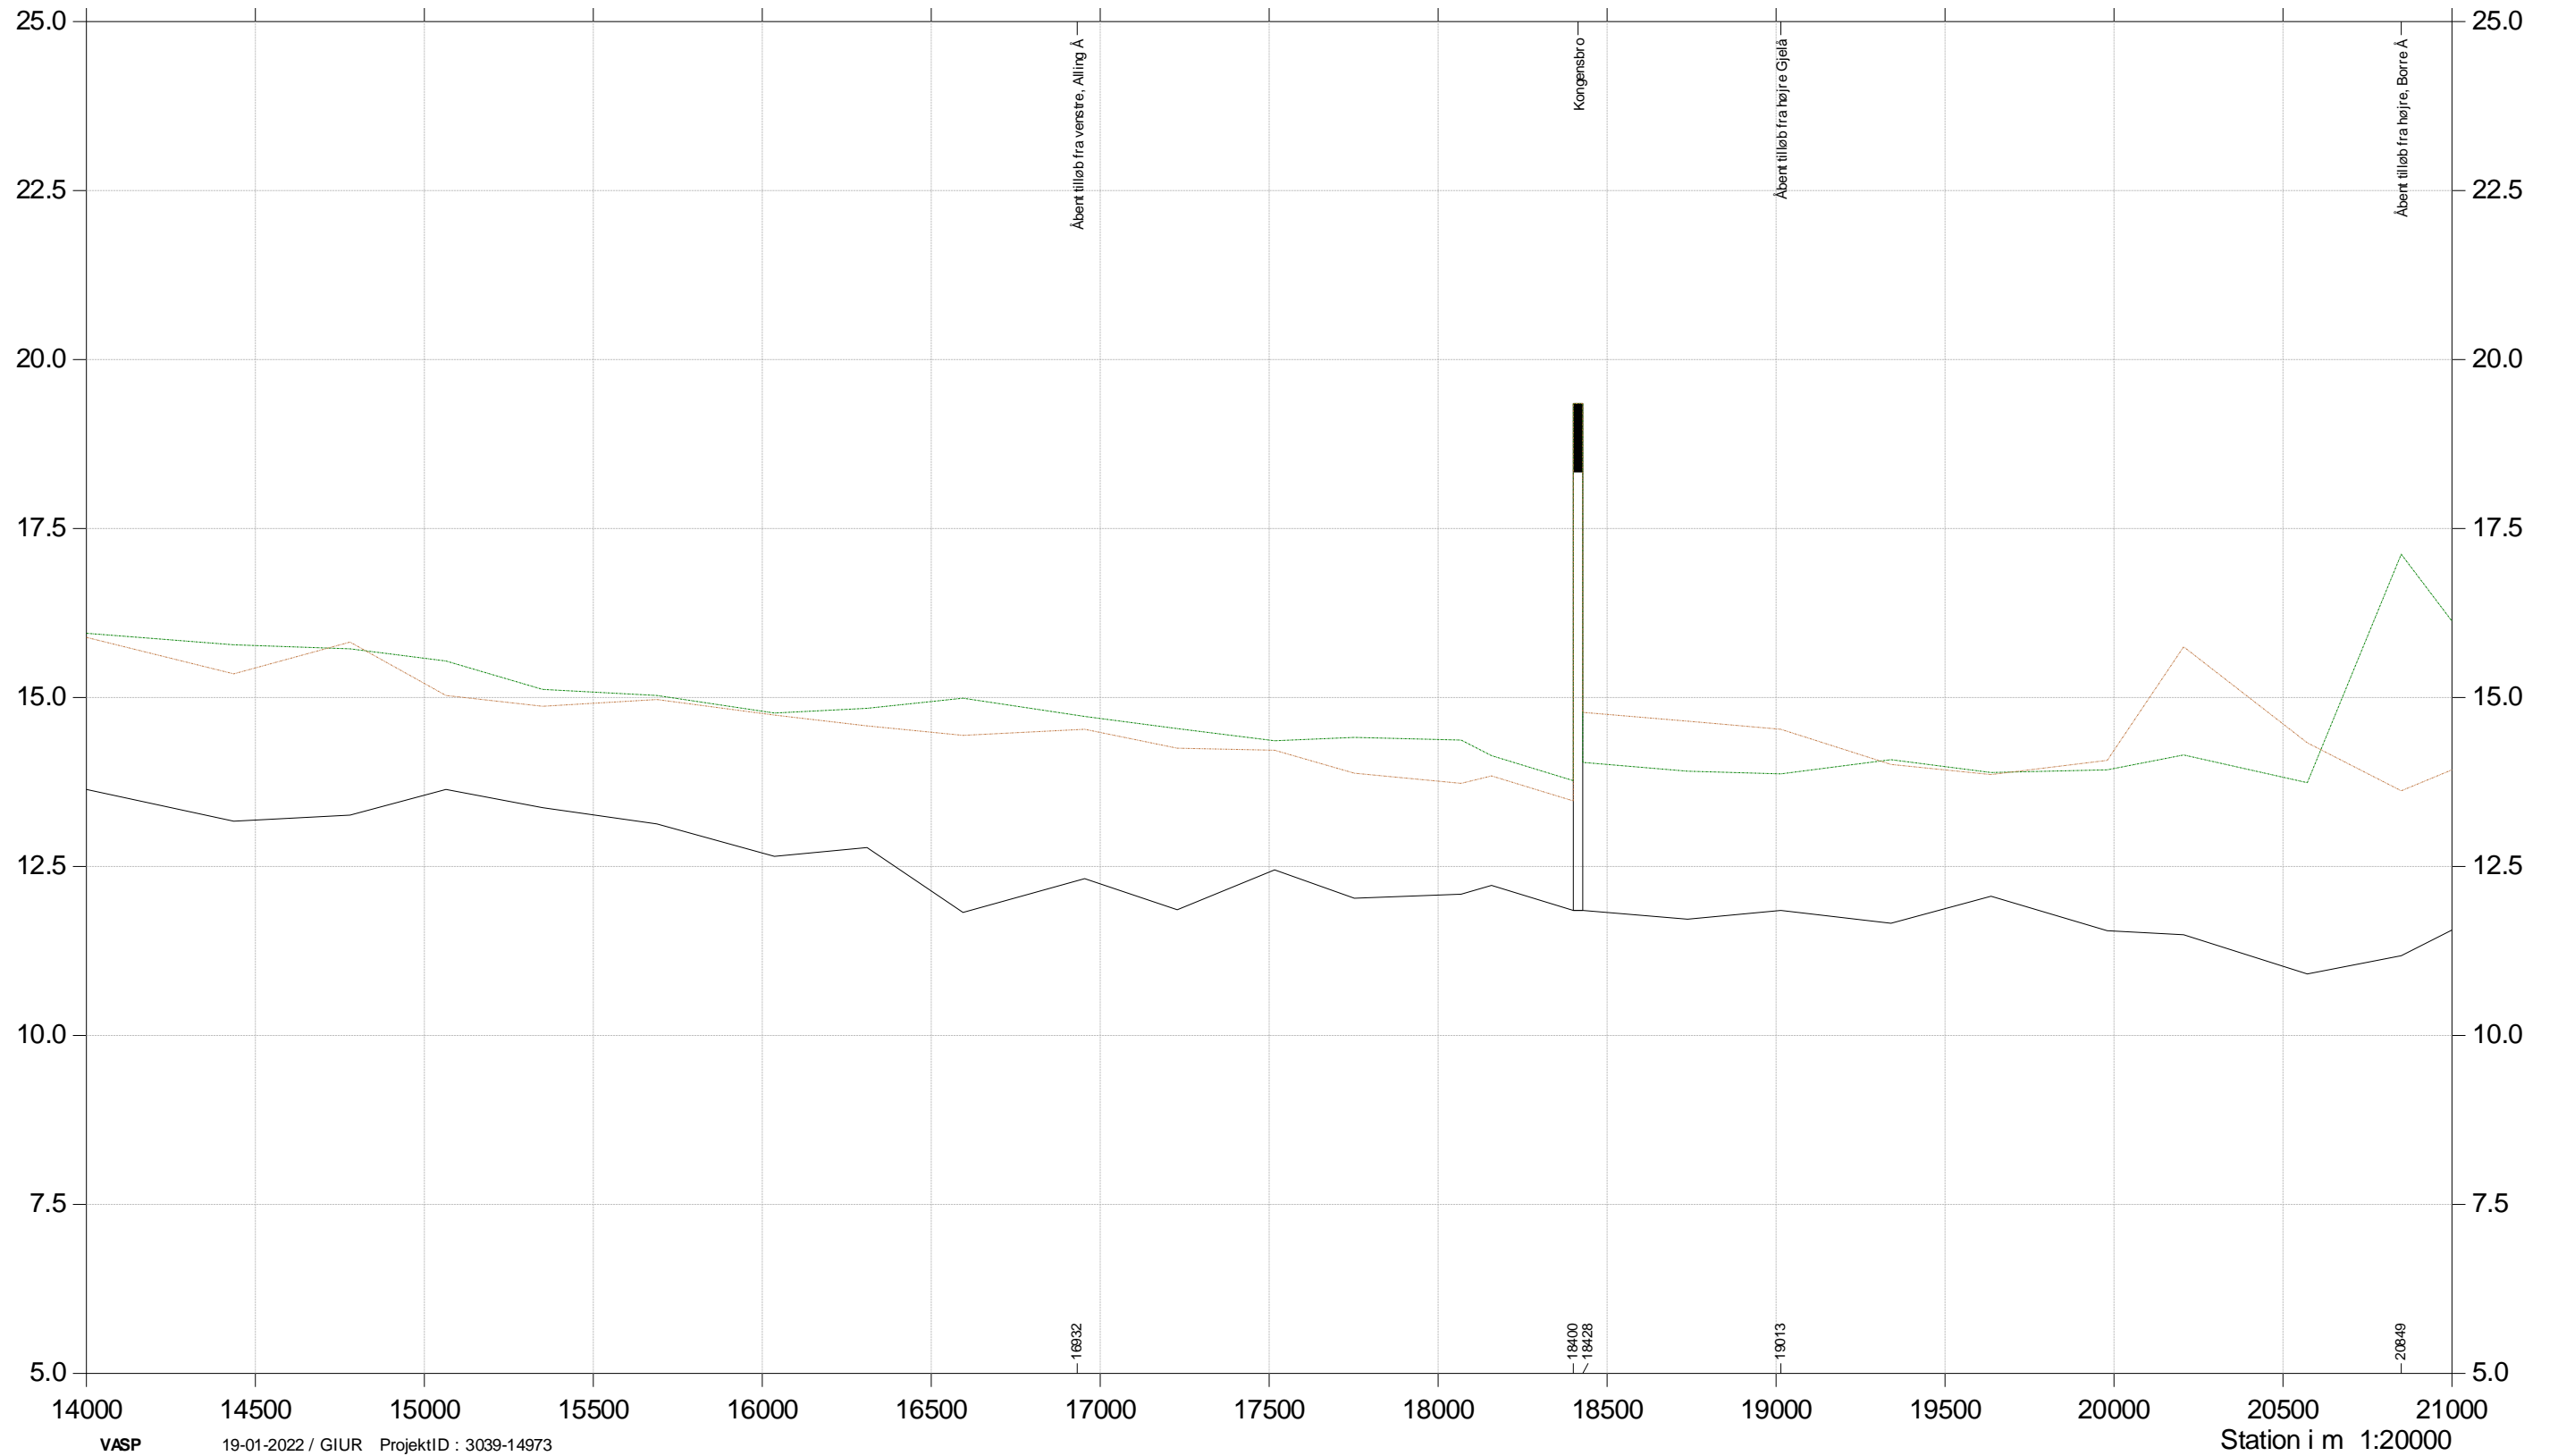

# Gudenå OS Tange Sø

- Opmålt 1997
- Terræn højre 1997
  - Terræn venstre 1997
  - Vandspejl 1997
  - Dybeste bundpunkt 1997

Kote i m DVR90 1:100

# Gudenå OS Tange Sø

- Opmålt 1997
- Terræn højre 1997
  - Terræn venstre 1997
  - Vandspejl 1997
  - Dybste bundpunkt 1997

Kote i m DVR90 1:100