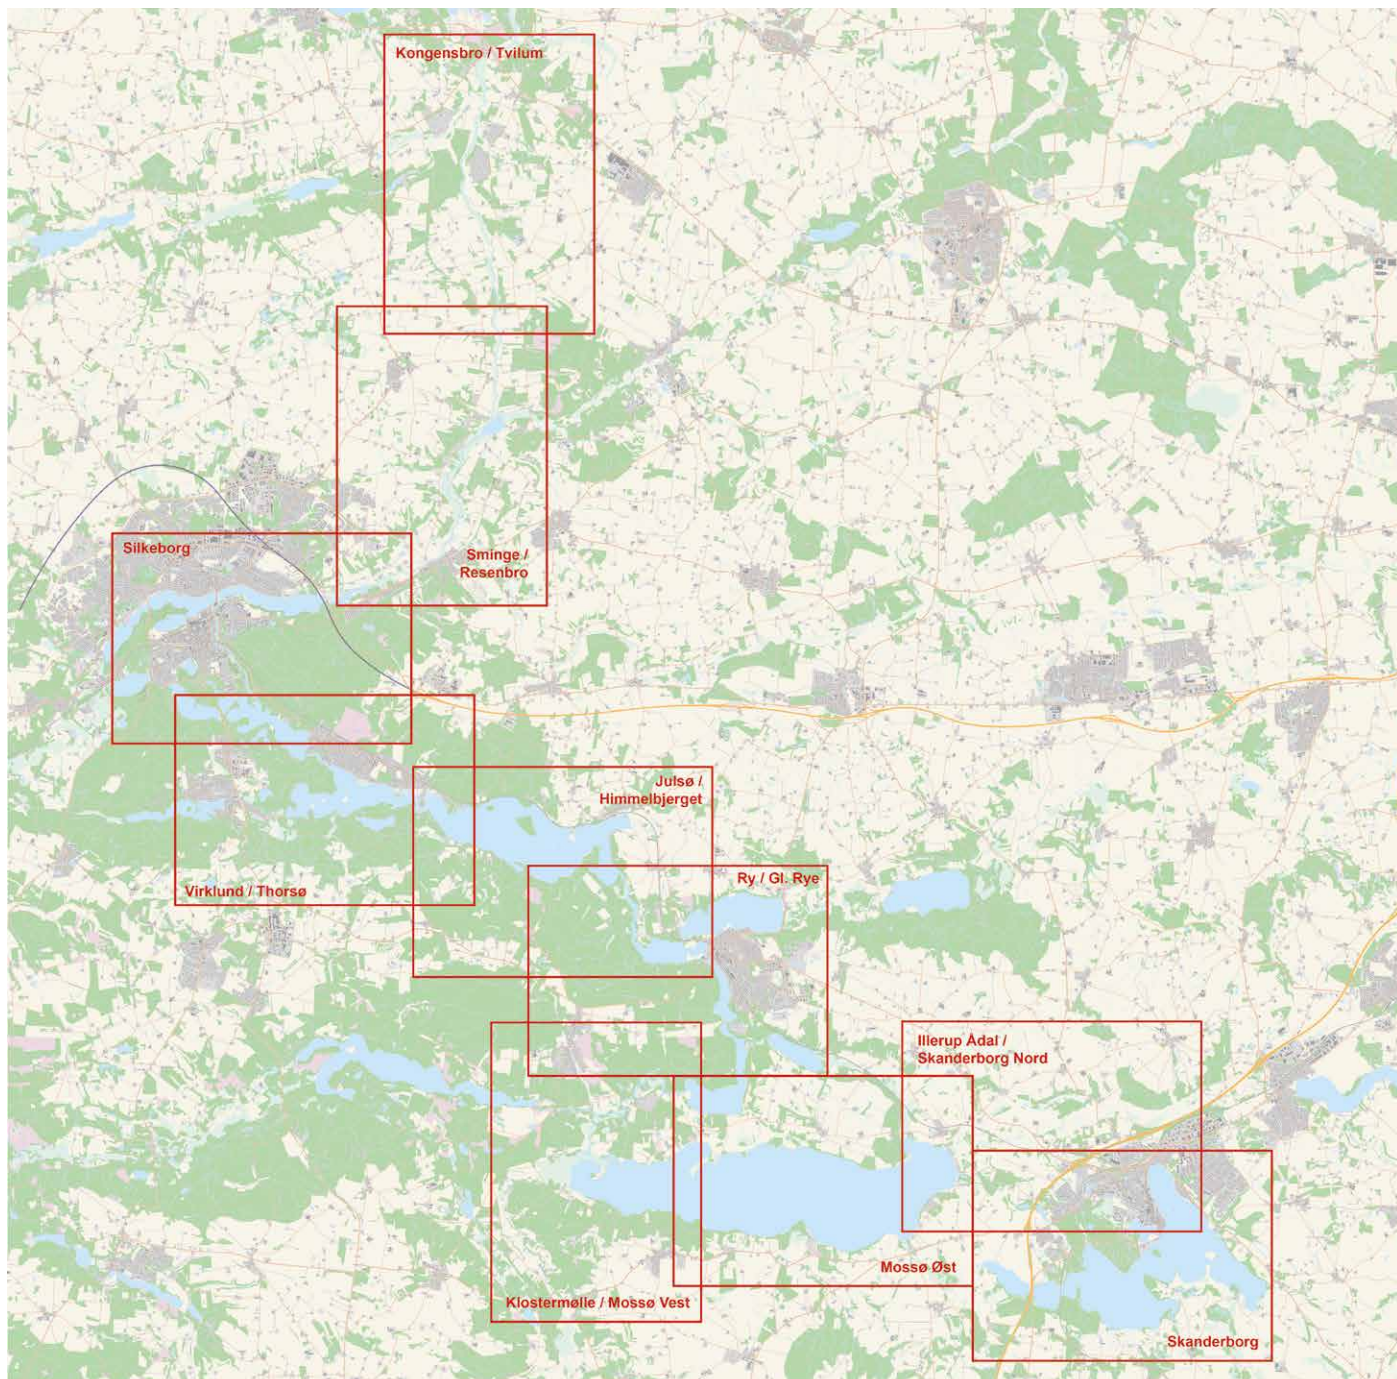

Velkommen til Søhøjlandet

– fra Kongensbro i nord til Voervadsbro i syd og Skanderborg i øst

Et partnerskab har primo 2016 arbejdet med friluftslivet på og ved søerne i Søhøjlandet. Partnerskabet har lavet sin afrapportering i juli 2016 – se OplevGudenaa.dk.

Her er der tale om et meget stort partnerskab med 15 deltagere, herunder en repræsentant for initiativtagerne, der er Silkeborg Kommune, Skanderborg Kommune og Naturstyrelsen.

Partnerskabet har drøftet en række af de forhold, der knytter sig til, hvordan vi formidler friluftslivets

muligheder. Nuværende faciliteter fra Voervadsbro i syd og til Kongensbro i nord og Skanderborg Sø i øst er beskrevet og vist på de efterfølgende 10 kort, der dækker en stor del af Søhøjlandet. Kortene kan printes på A4-ark.

Partnerskabet håber, at kortene bl.a. kan bruges til at planlægge vandre-, cykel- eller sejlture – evt. med overnatning på primitive teltpladser eller på campingpladser og vandrehjem langs Gudenåen.

God tur !