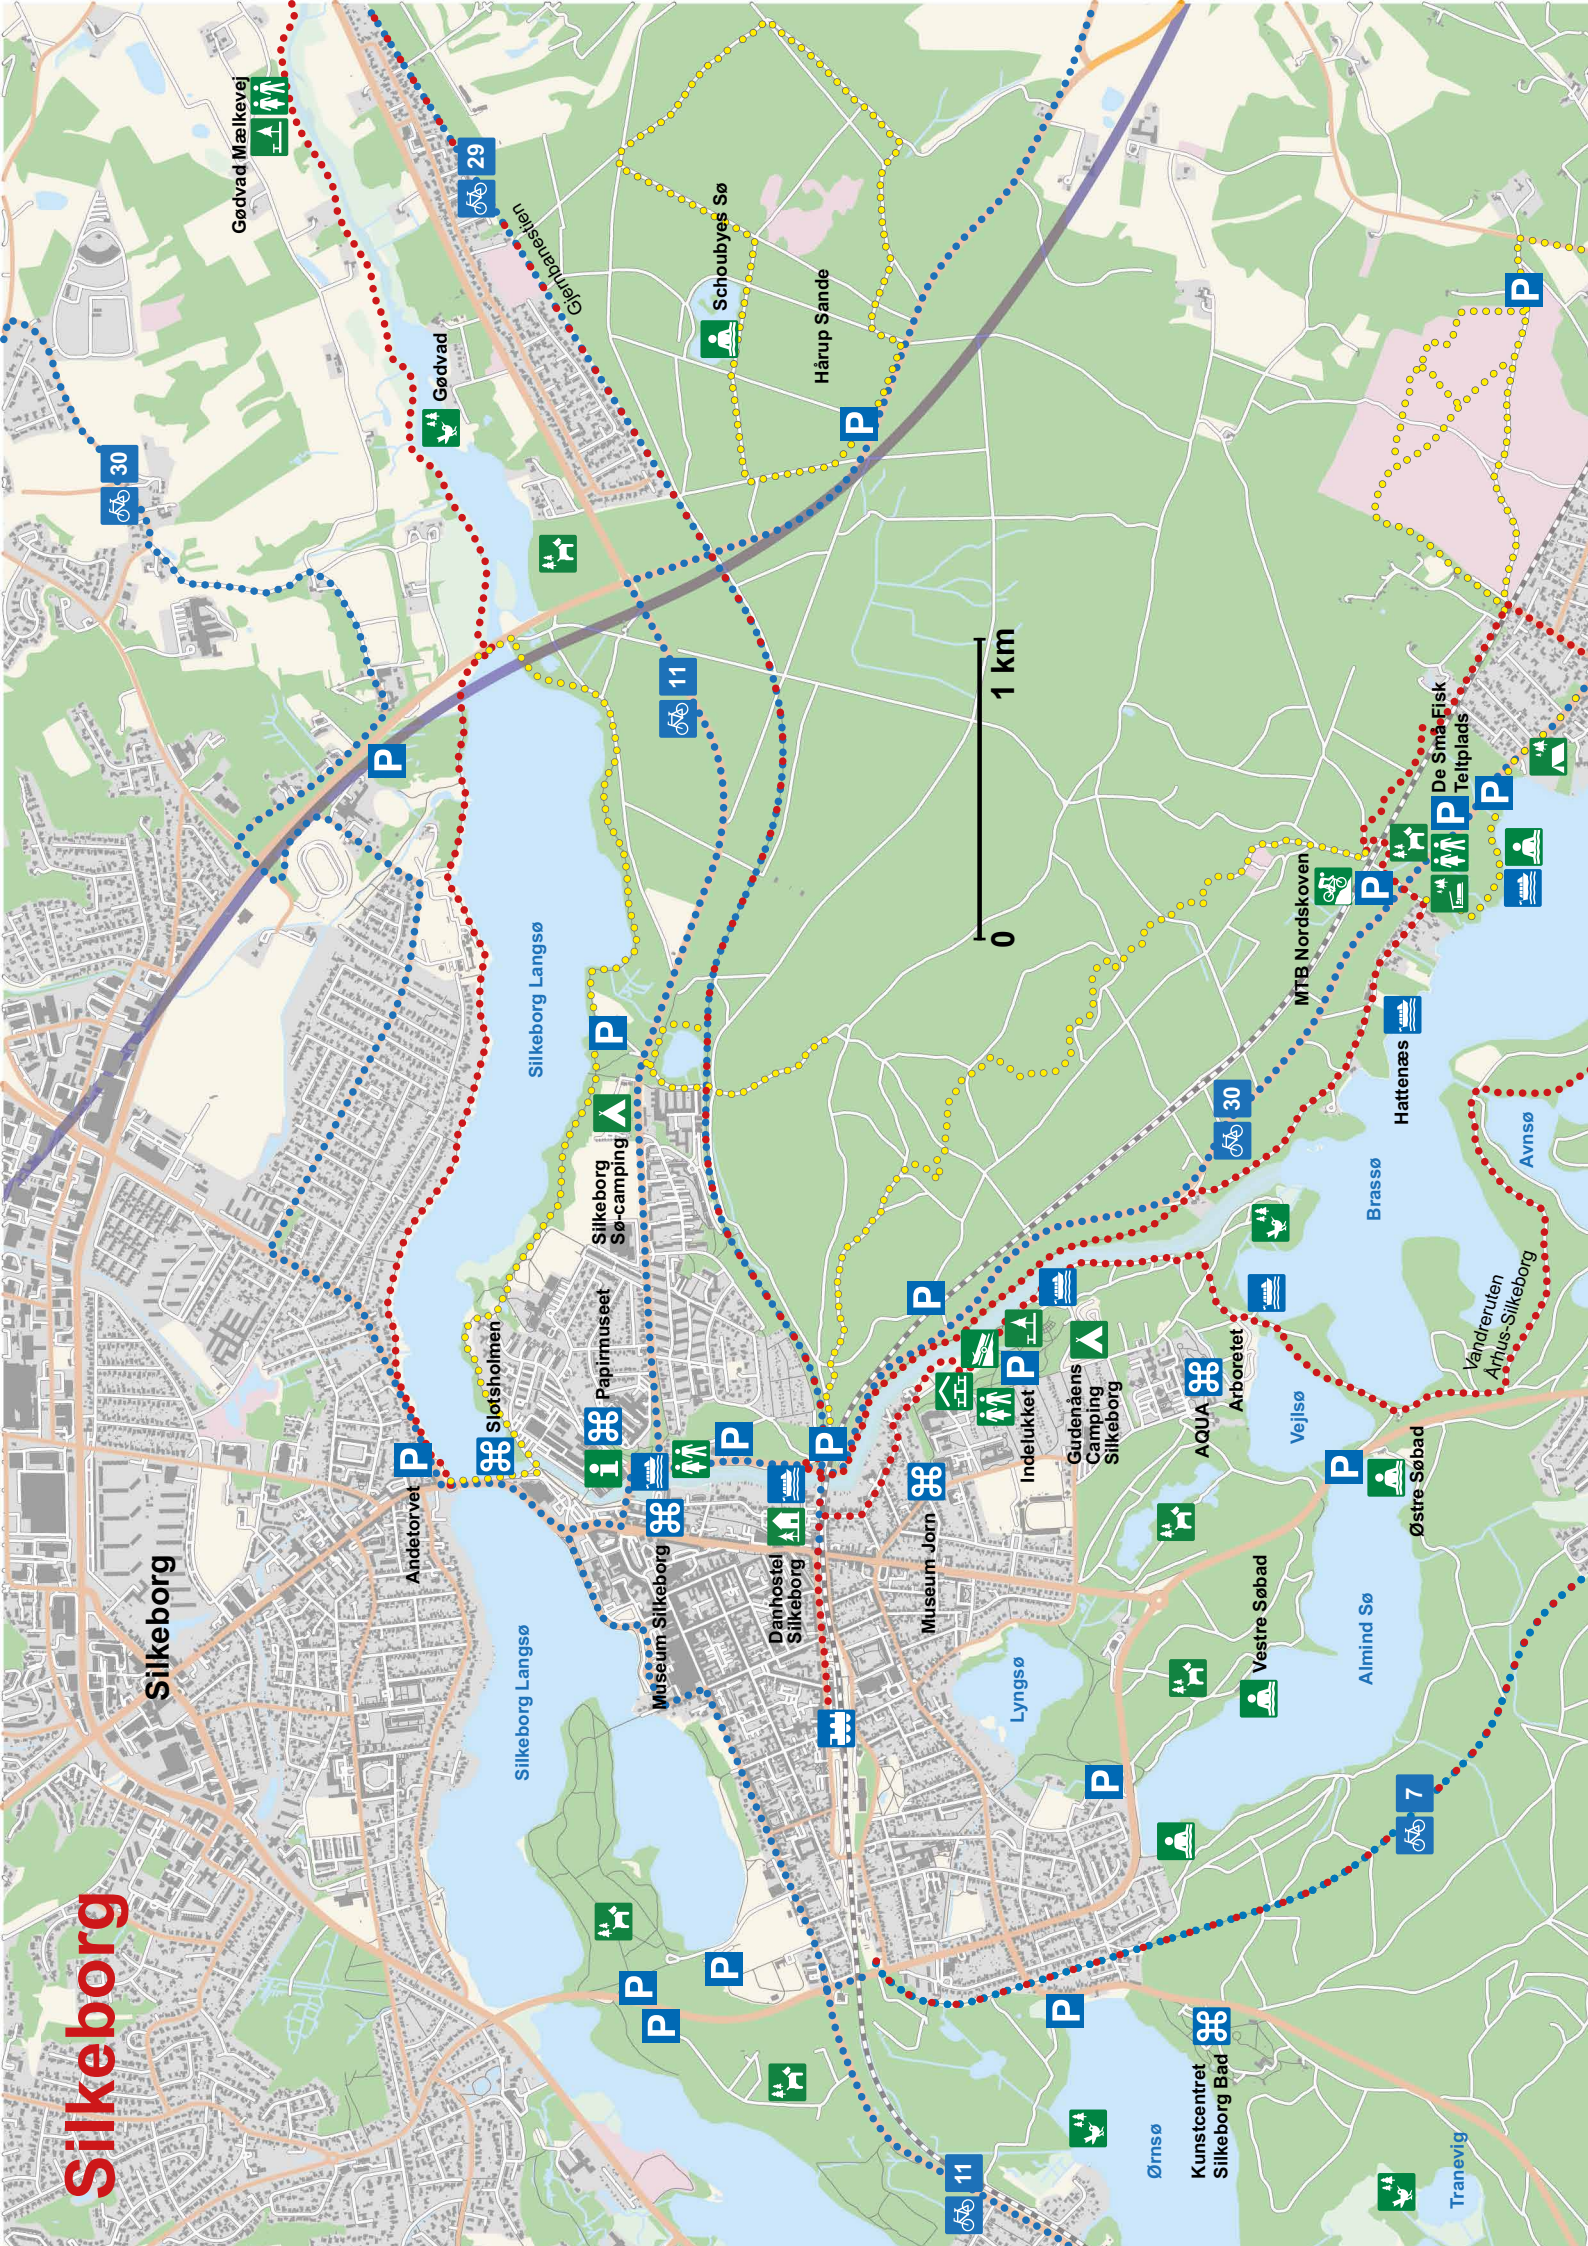

Silkeborg

Silkeborg

30

30

29

Gødvad Mælkevej

Gødvad

Gjernekøster

Schoubyes Sø

Hårup Sande

1 km

0

Silkeborg Langsø

Silkeborg Sø-camping

Papirmuseet

Slotsholmen

Andertorvet

Silkeborg Langsø

Museum Silkeborg

Danhostel Silkeborg

Museum Jørn

Lyngsø

Indelukket

Gudenåens Camping Silkeborg

AQUA

Arboretet

Vejlsø

Østre Søbad

Almind Sø

Hattenaes

Brassø

Vandreruten Aarhus-Silkeborg

Avnsø

De Små Fisk Teltplads

MTB Nordskoven

Ørnsø

Kunstcentret Silkeborg Bad

Tranevig