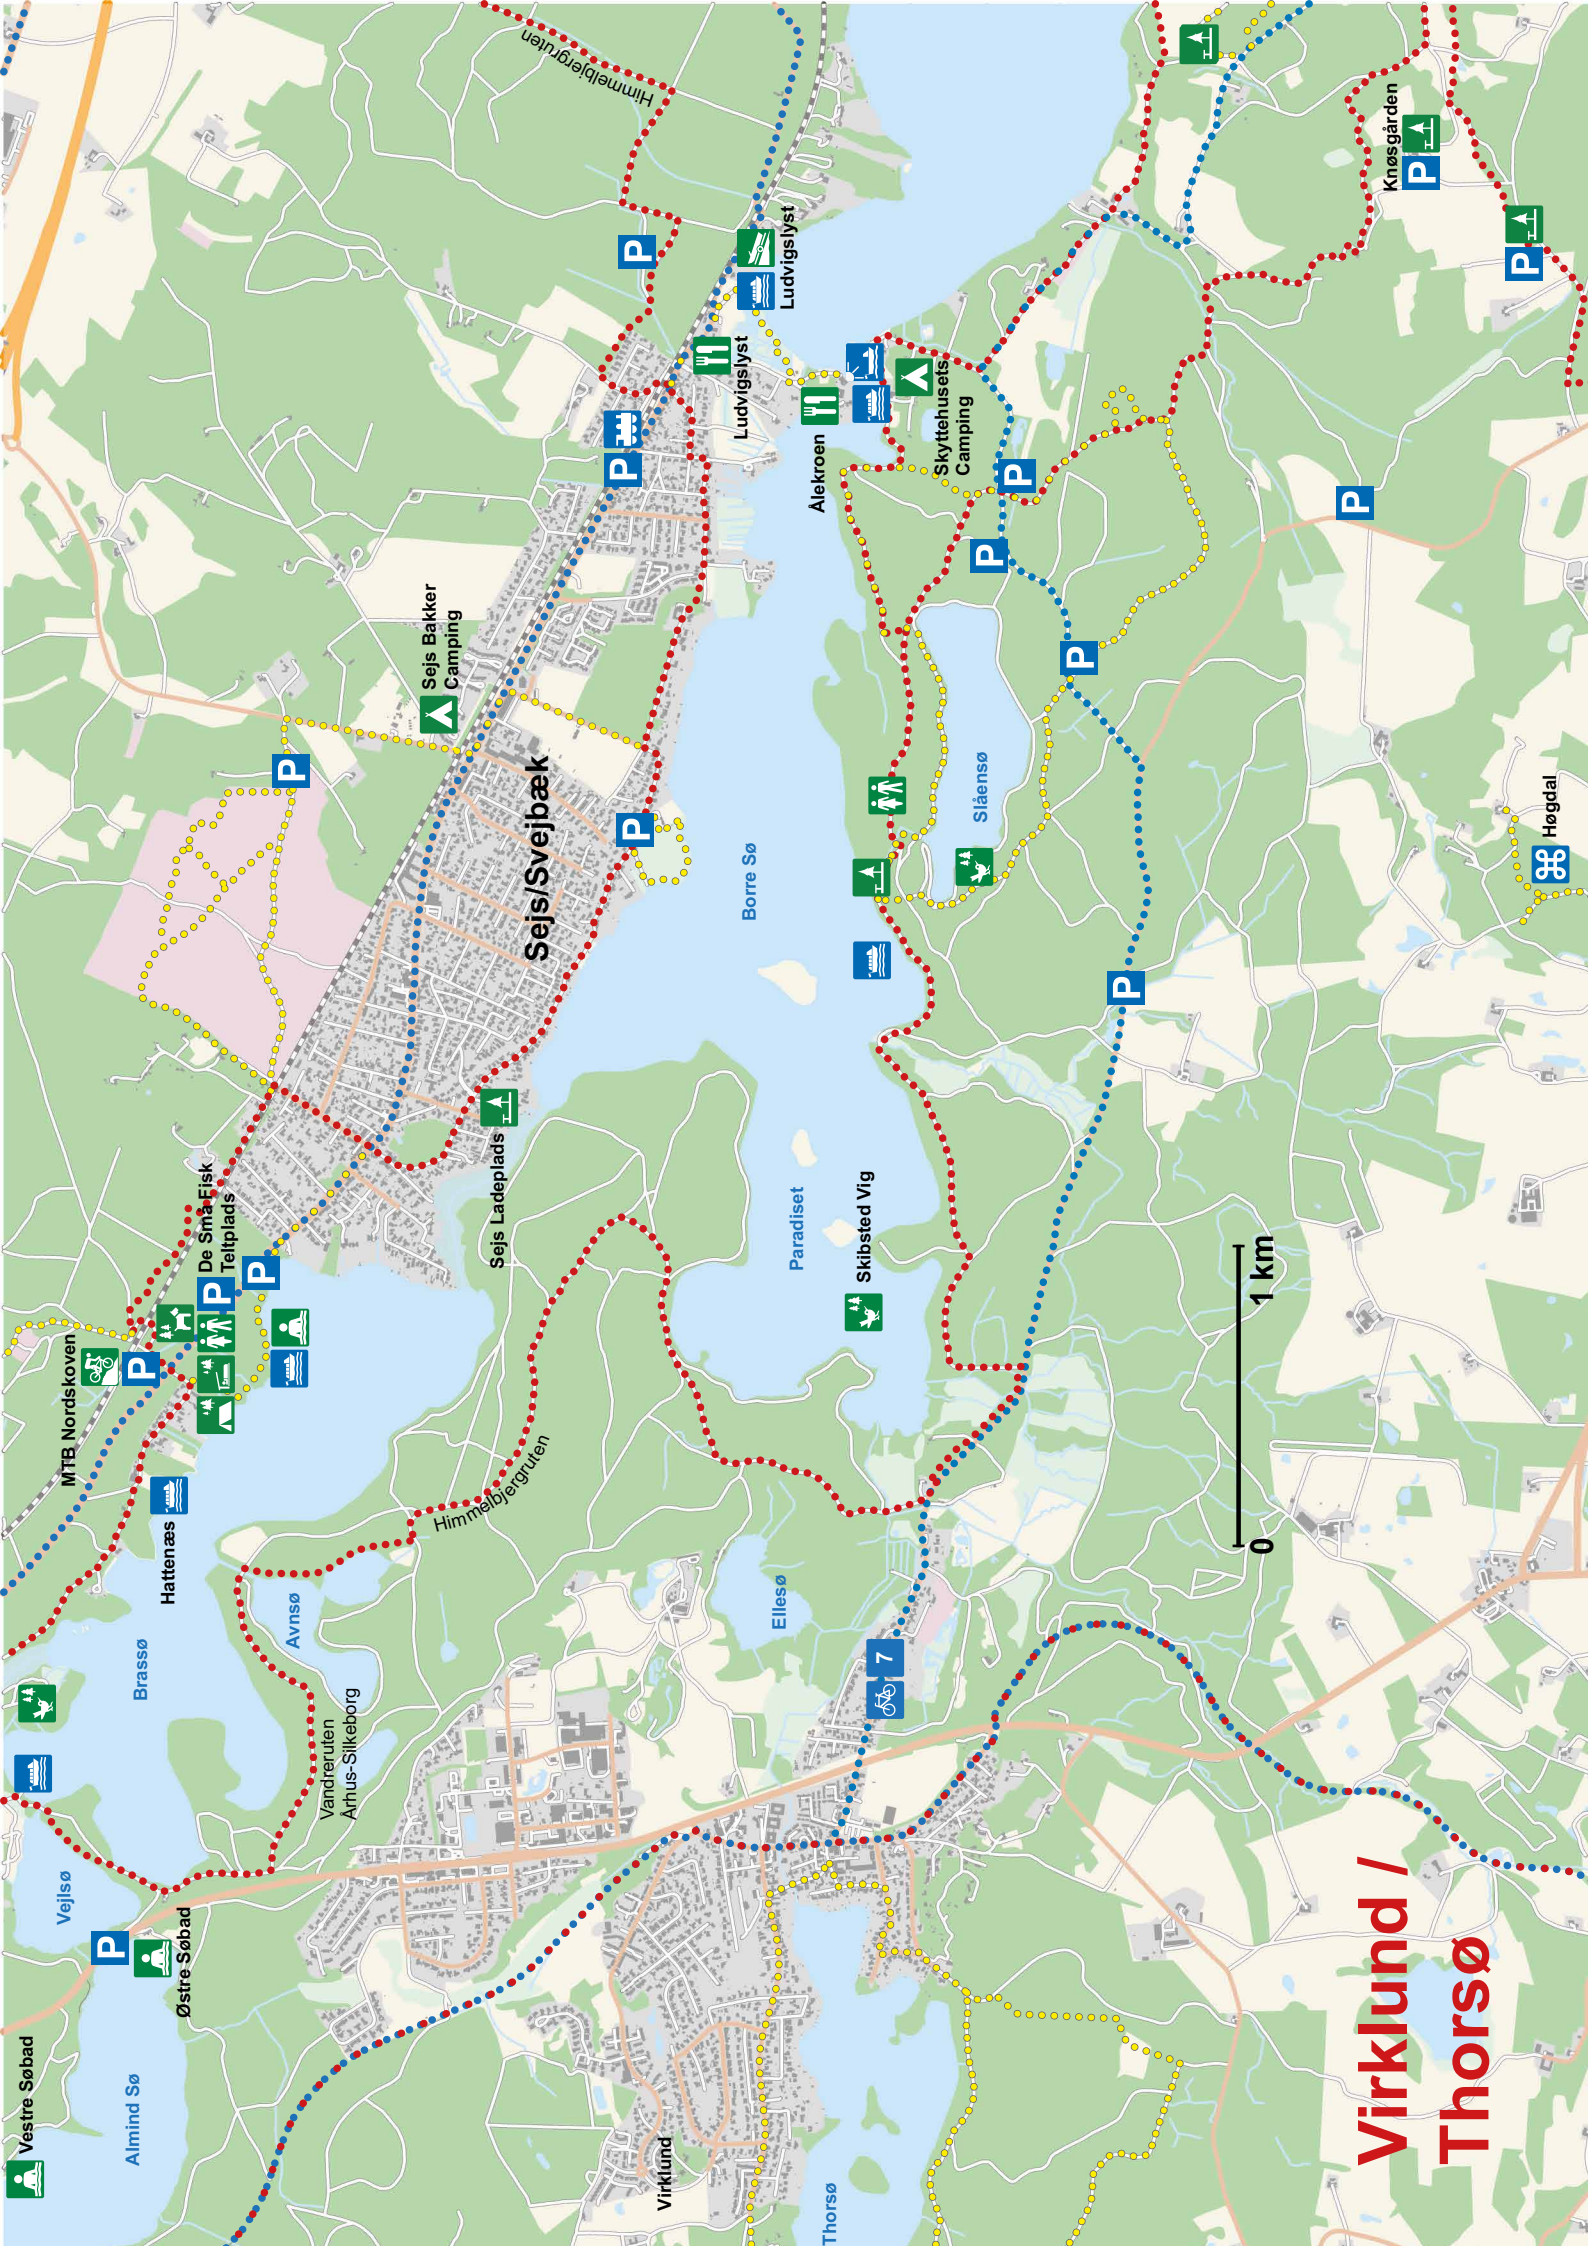

muligheder. Nuværende faciliteter fra Voervadsbro i syd og til Kongensbro i nord og Skanderborg Sø i øst er beskrevet og vist på de efterfølgende 10 kort, der dækker en stor del af Søhøjlandet. Kortene kan printes på A4-ark.

AQUA

Arboretet

Vejlsø

Østre Søbad

Almind Sø

Hattenaes

Brassø

Vandreruten Aarhus-Silkeborg

Avnsø

De Små Fisk Teltplads

MTB Nordskoven

Ørnsø

Kunstcentret Silkeborg Bad

Tranevig

# Virklund / Thorsø

Sejs/Svejbæk

Borre Sø

Paradiset

Skibsted Vig

Slåensø

Ellesø

Brassø