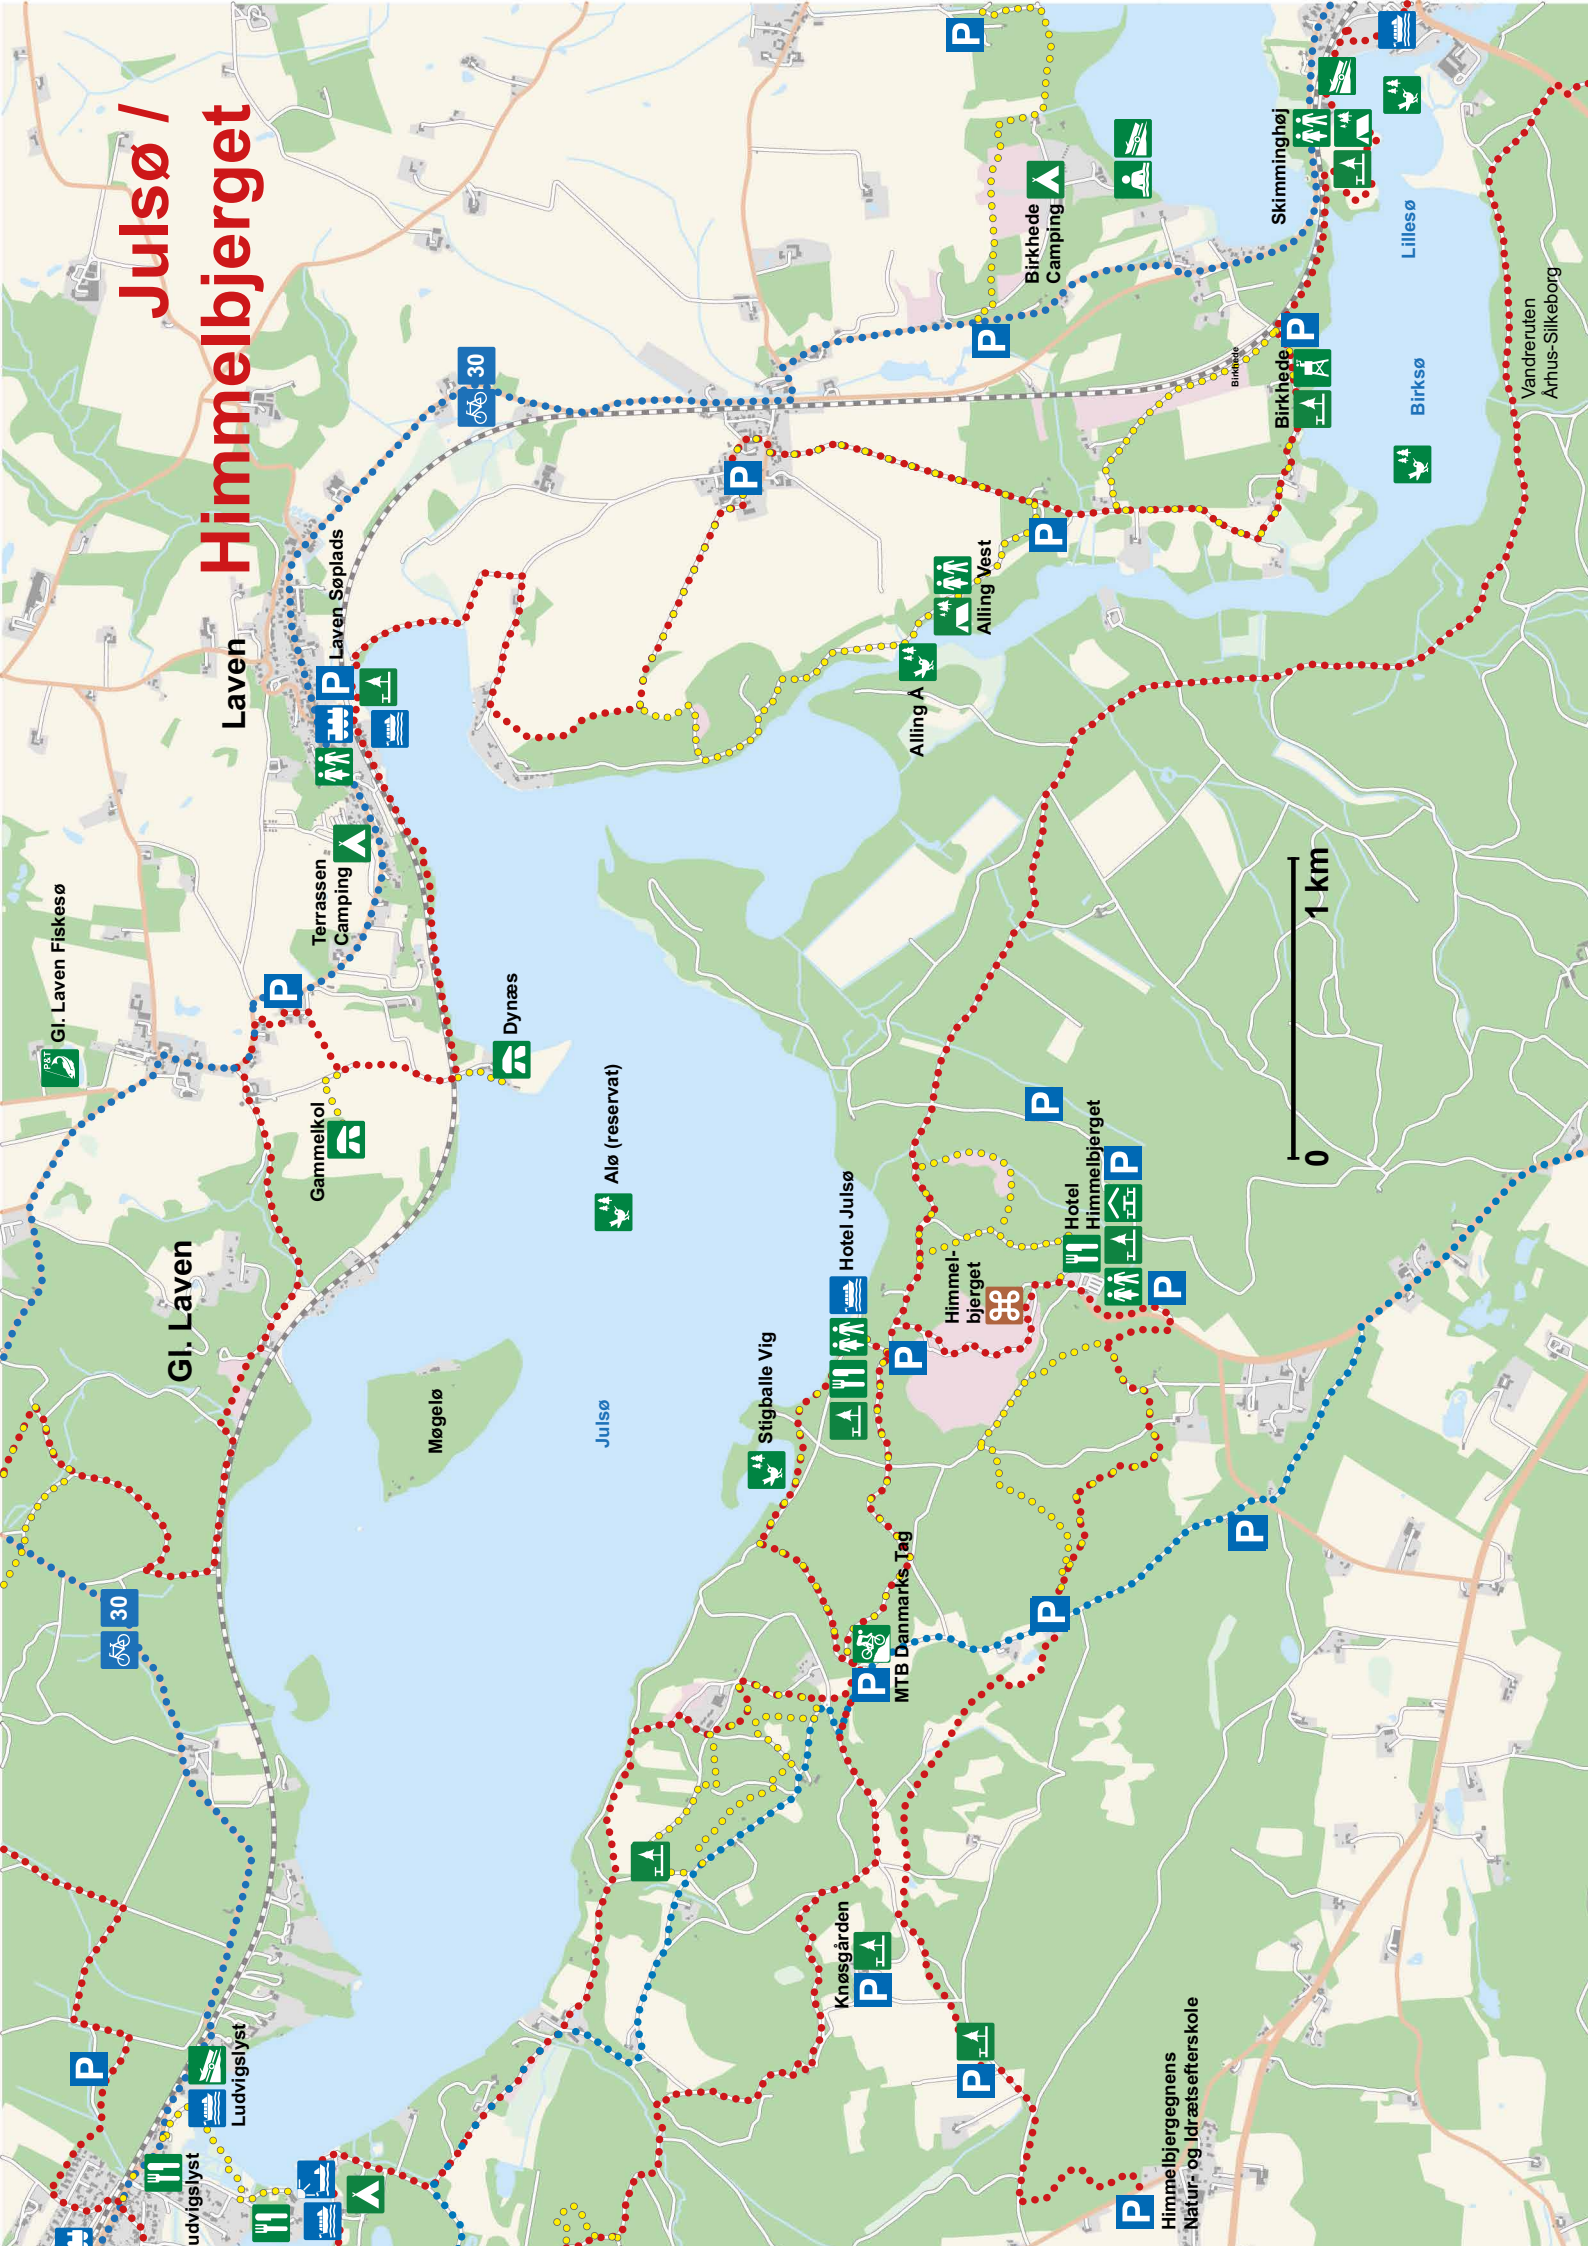

Hattenæs

Avnsø

Vandreruten  
Århus-Silkeborg

Vejlsø

Østre Søbad

Almind Sø

Vestre Søbad

Virklund

Alekroen

Skyttehusets  
Camping

Knøsgården

Høgdal

0 1 km

# Julsø / Himmelbjerget

Hulvejene ved Skærsbrovej

Vandreruten  
Århus-Silkeborg

Lillesø

Birk sø

Skimminghøj

Birkhede

Ferskvands-  
museet

Sdr. Ege