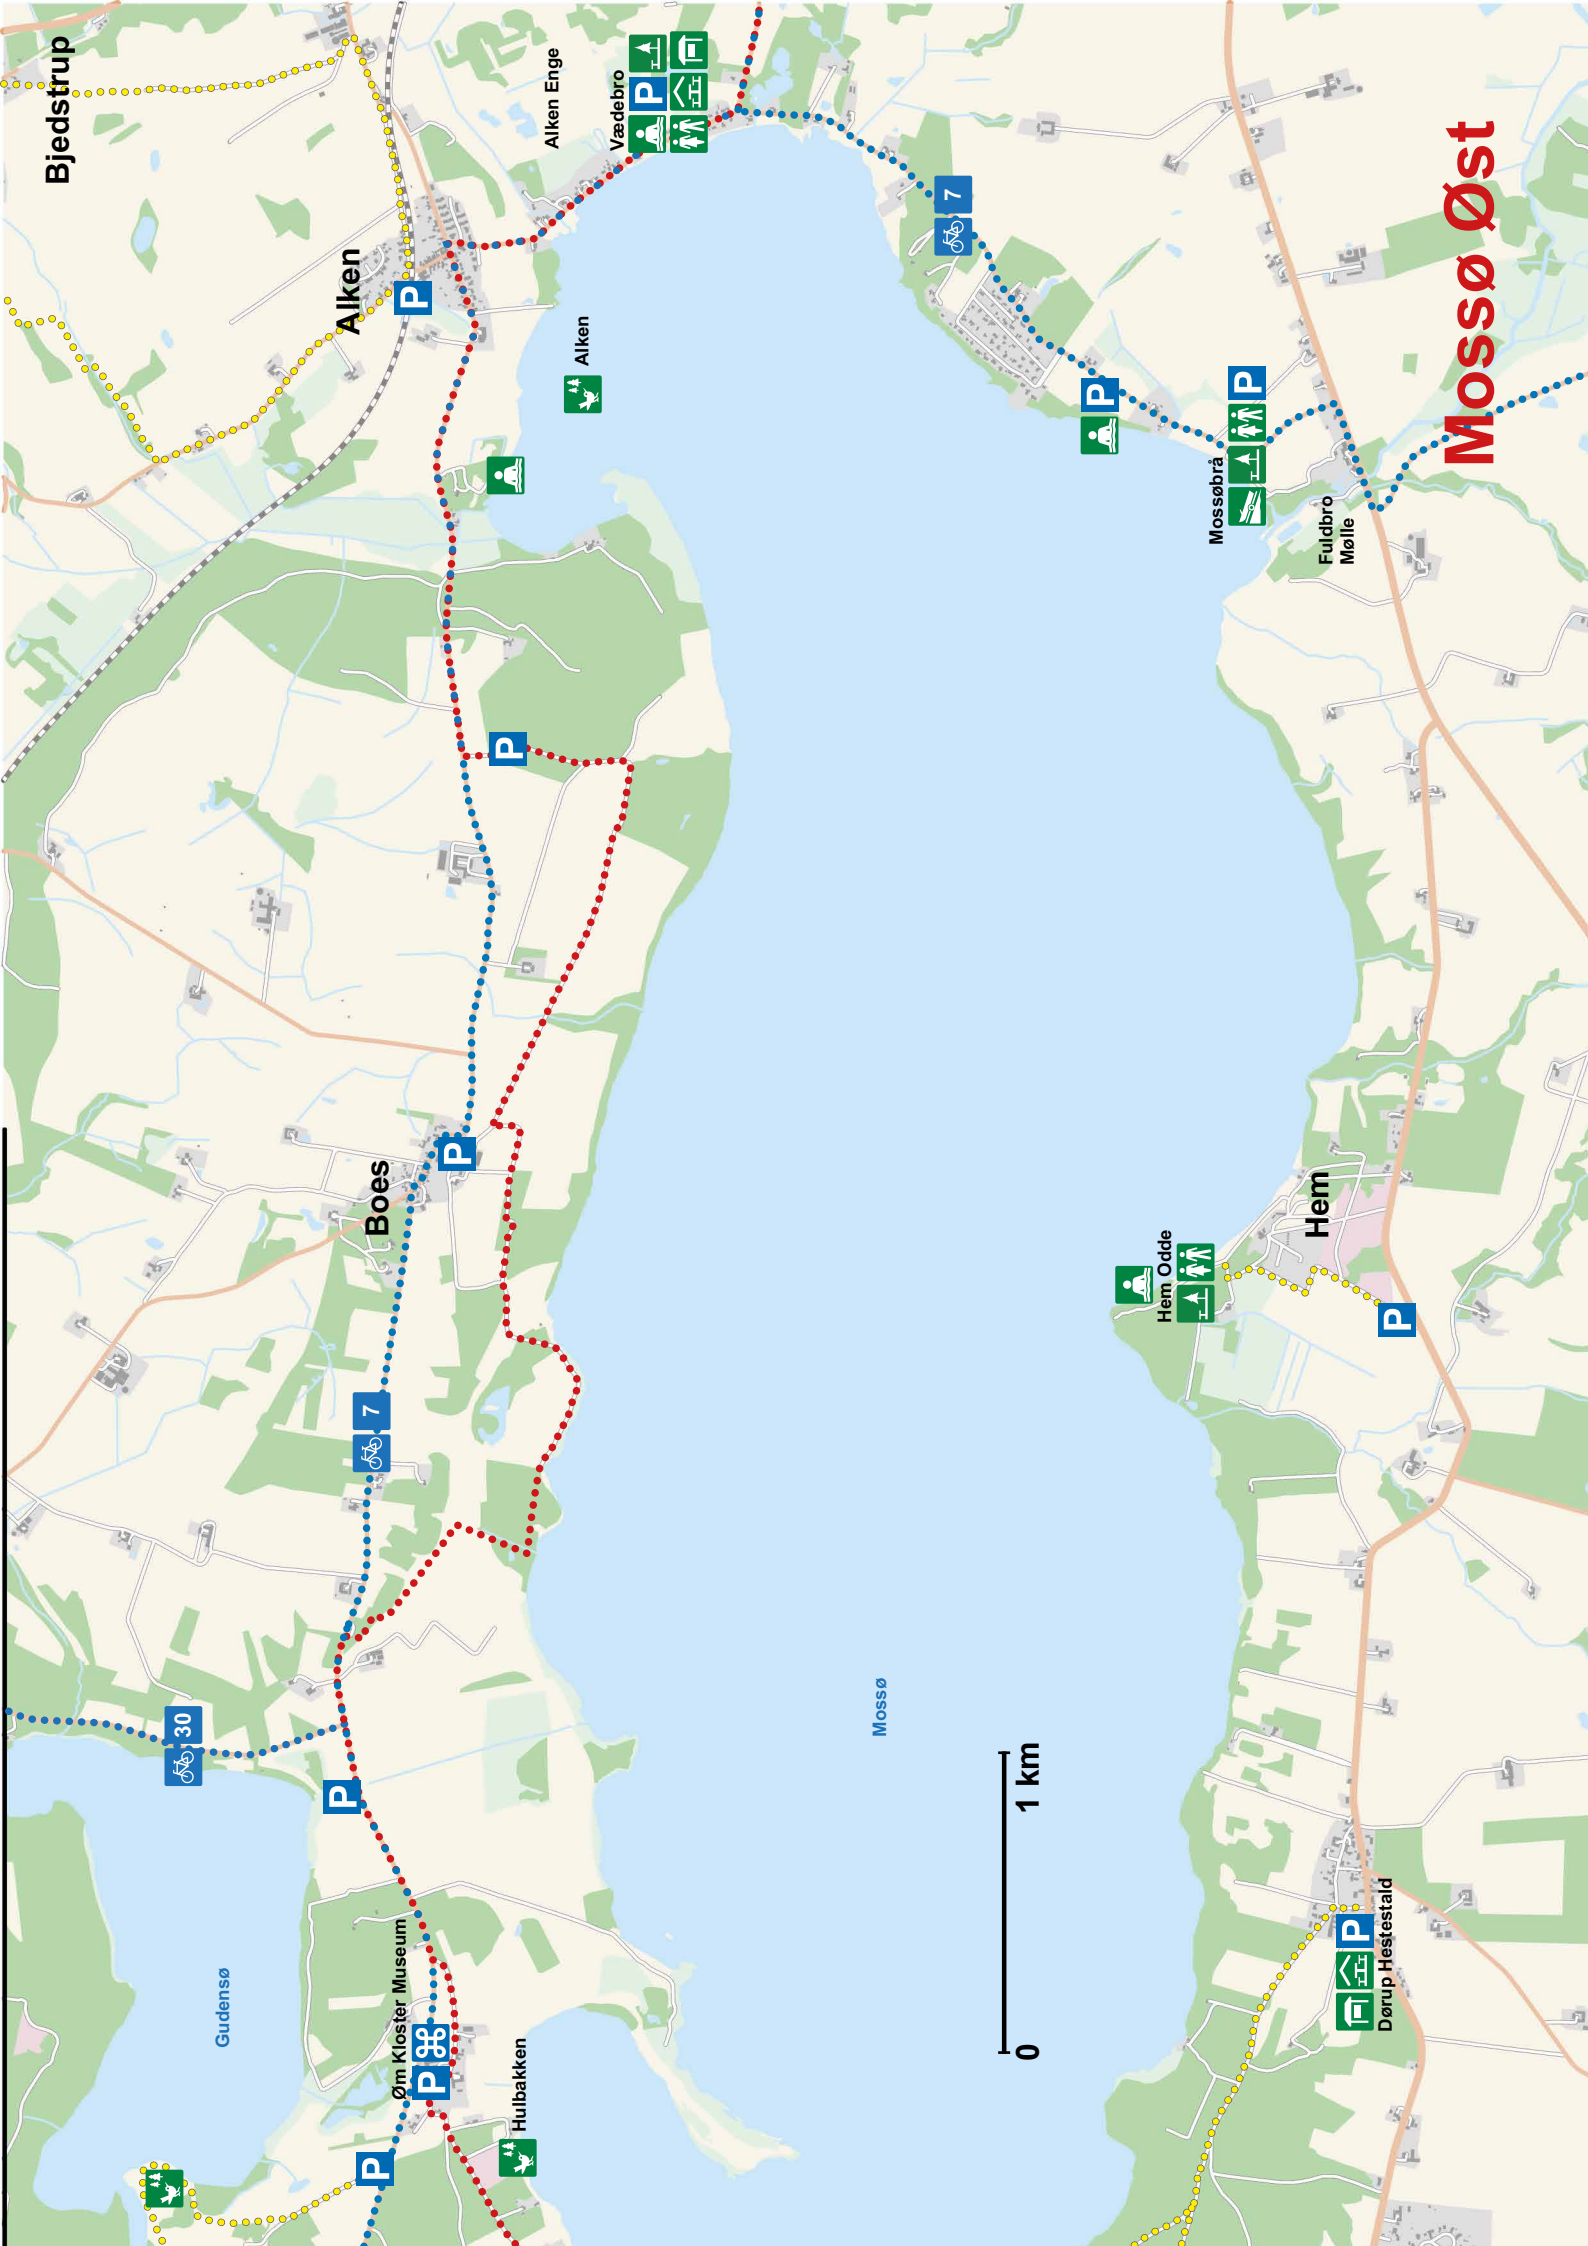

muligheder. Nuværende faciliteter fra Voervadsbro i syd og til Kongensbro i nord og Skanderborg Sø i øst er beskrevet og vist på de efterfølgende 10 kort, der dækker en stor del af Søhøjlandet. Kortene kan printes på A4-ark.

Dalgaard

Emborg

Hulbakken

Lindholm

Klosterkær

Klostermølle

Riværket

0 1 km

Pindal Mose

Vilholt

Voerladegaard

Voervadsbro

Voervadsbro Teltplads

**Kløstermølle / Mossø Vest**

Bjedstrup

Aiken

Vædebro

Aiken

7

P

Mossøbrå

P

Fuldbrø  
Mølle

Mossø Øst