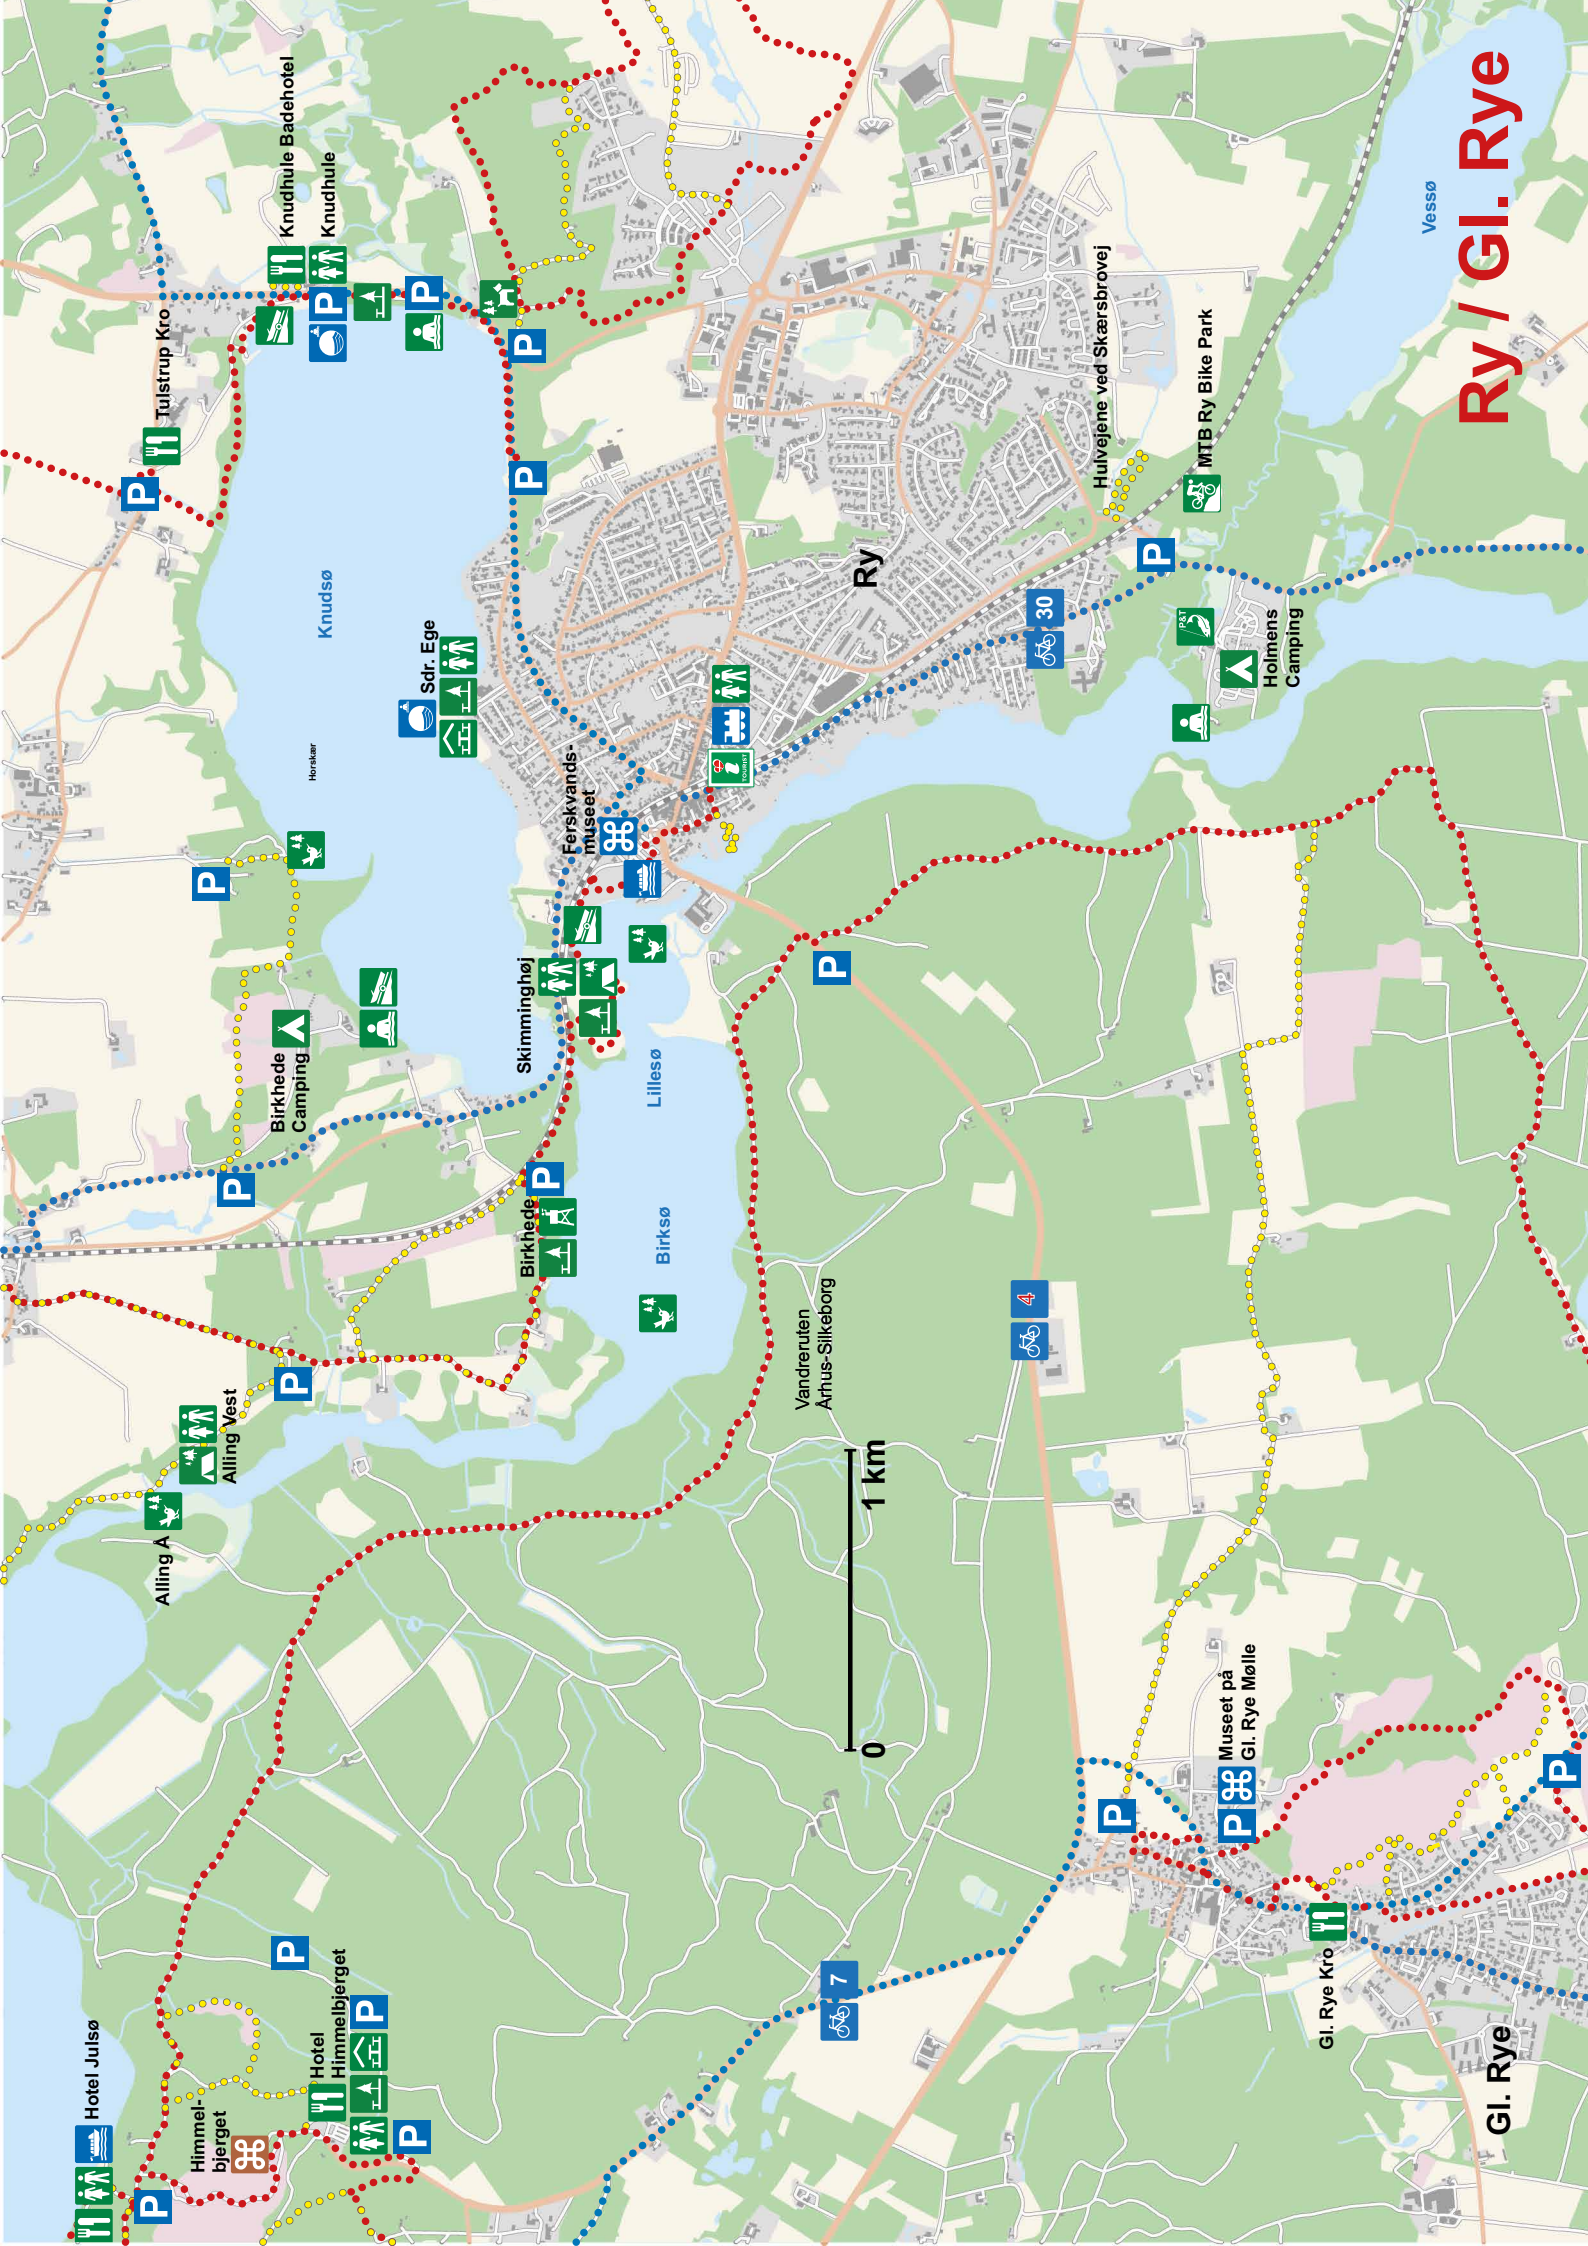

muligheder. Nuværende faciliteter fra Voervadsbro i syd og til Kongensbro i nord og Skanderborg Sø i øst er beskrevet og vist på de efterfølgende 10 kort, der dækker en stor del af Søhøjlandet. Kortene kan printes på A4-ark.

Hattenæs

Avnsø

Vandreruten  
Århus-Silkeborg

Vejlsø

Østre Søbad

Almind Sø

Vestre Søbad

Virklund

Thorsø

Himmelbjerggrøften

Sejs Bakker  
Camping

Sejs Ladeplads

De Sima-Fisk  
Teltplads

MTB Nordskoven

Ludvigsløst

Ludvigsløst

# Julsø / Himmelbjerget