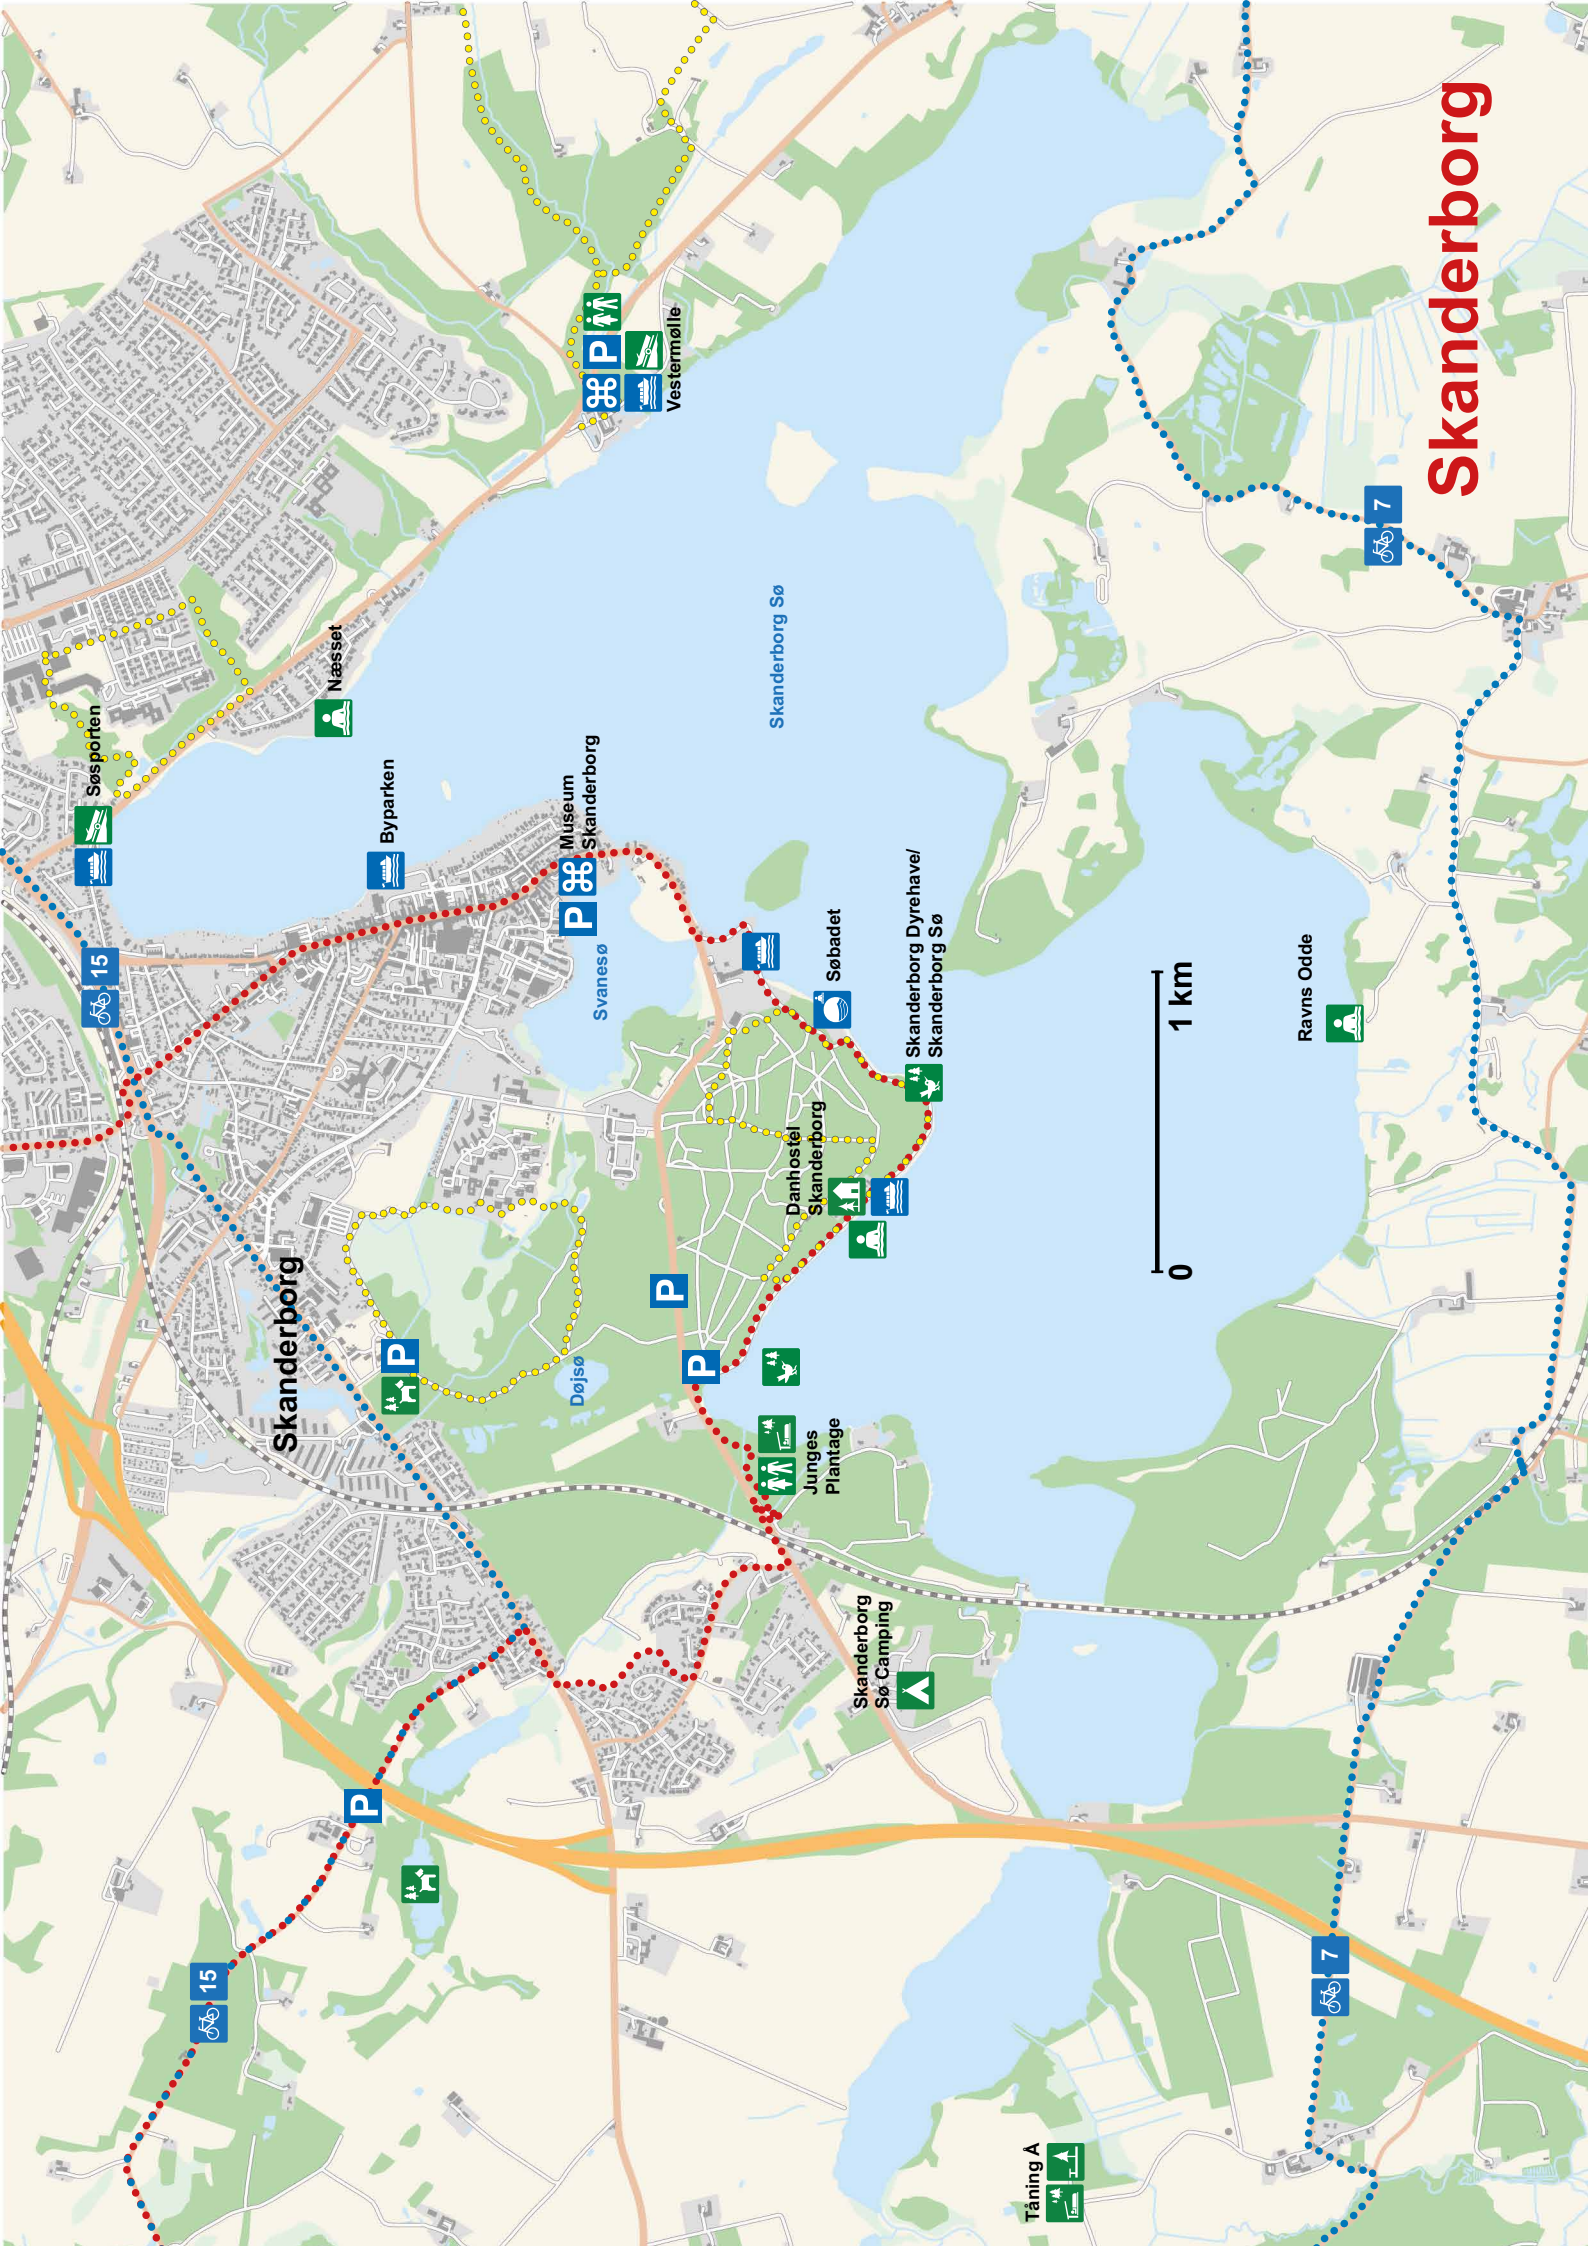

Skanderborg

Vestermølle

Skanderborg Sø

Museum Skanderborg

Svanesø

Søbadet

Skanderborg Dyrehave/
Skanderborg Sø

Danhostel
Skanderborg

Junges
Plantage

Skanderborg
Sø Camping

Ravns Odde

0 1 km

Skanderborg

Næsset

Byparken

Søspørtten

15

7

7

Tåning A